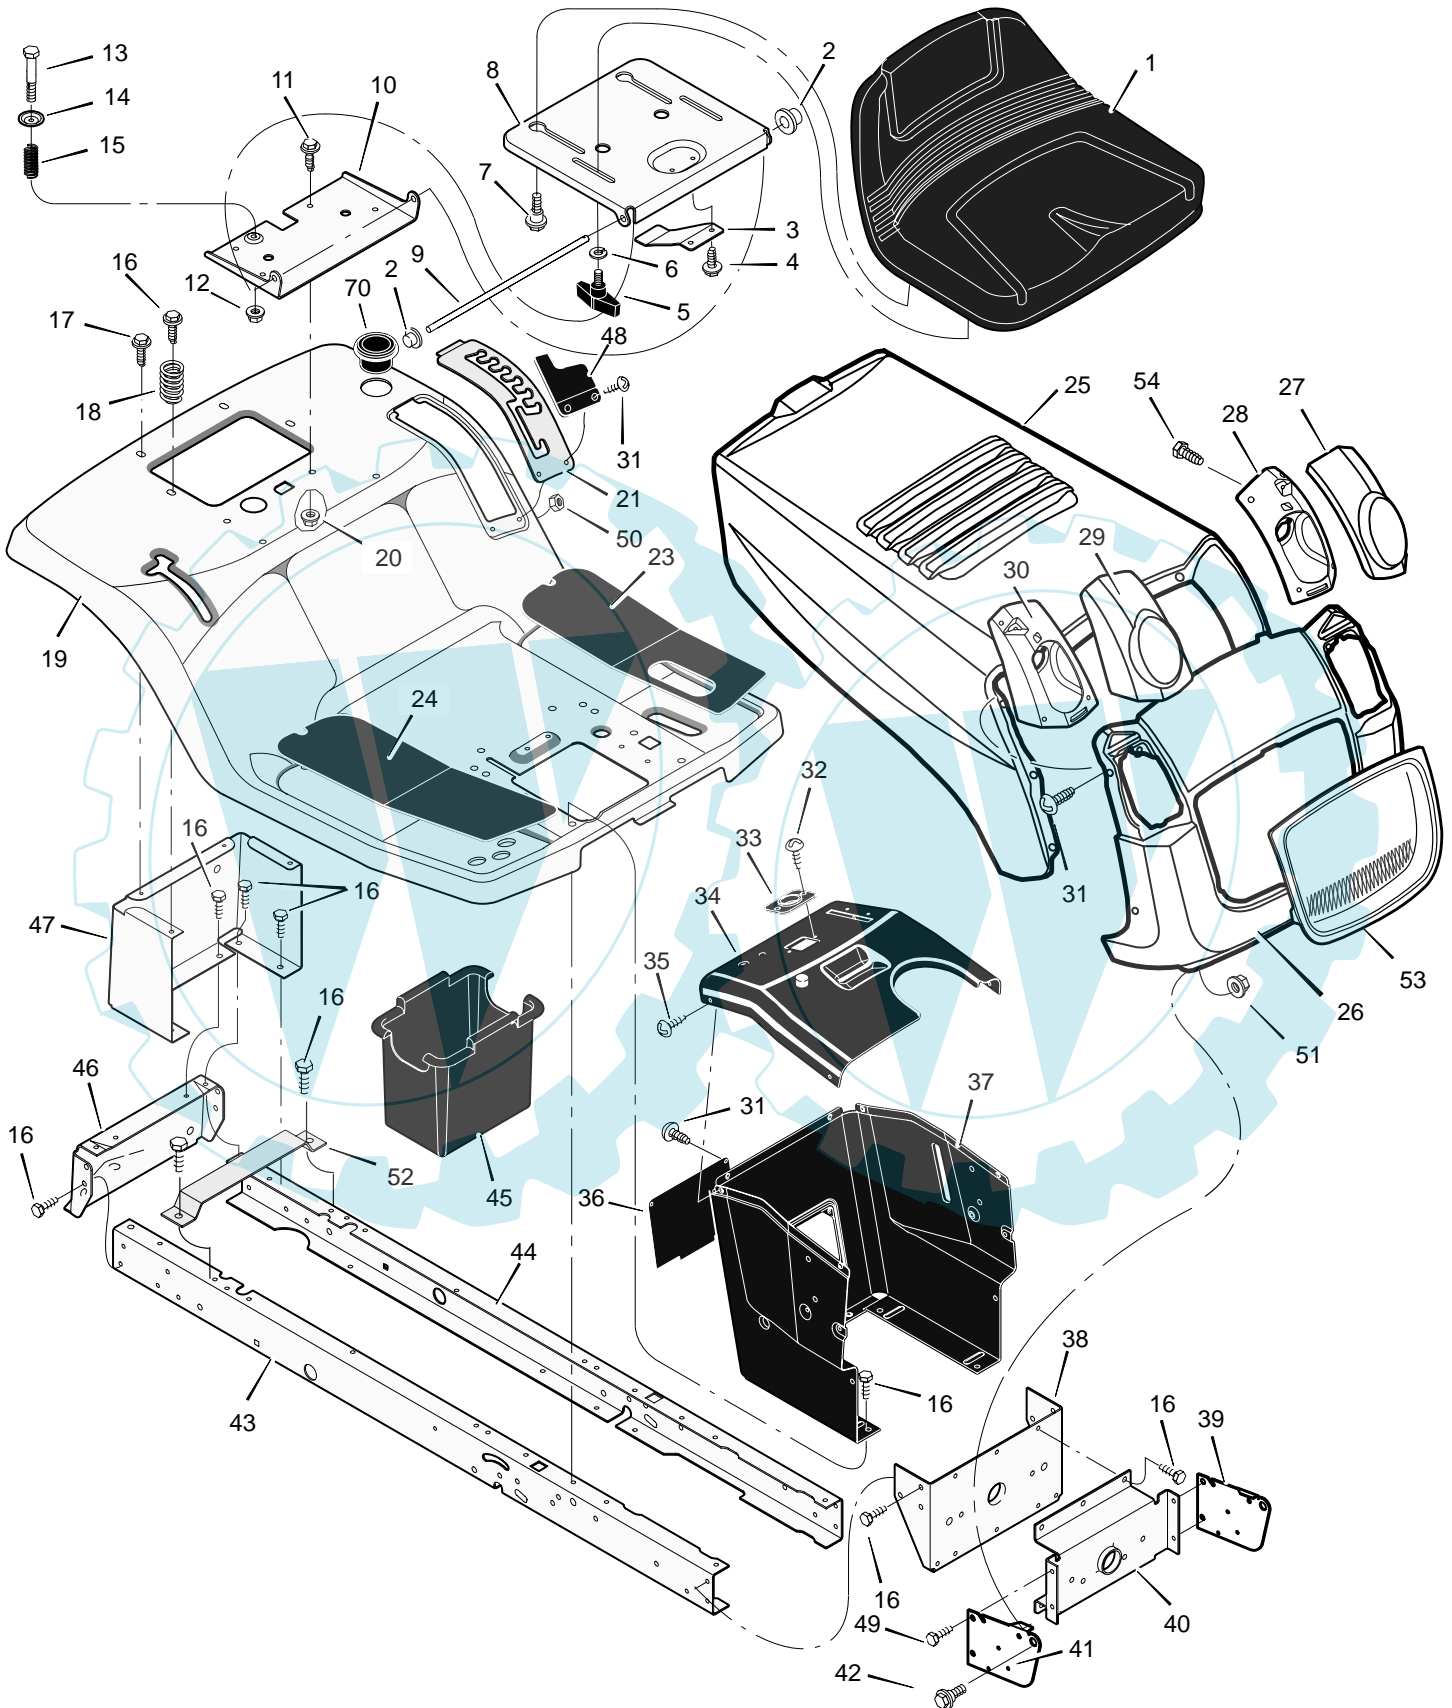

MODEL 385013x51A

REPAIR PARTS CHASSIS & HOOD

MODEL 385013x51A

REPAIR PARTS CHASSIS & HOOD

Key No.	Description	Part No.	Key No.	Description	Part No.
1	Seat	690566	29	Lens, Right	1001545
2	Cap, Push On	028x23	30	Housing, Right Headlamp	1001543E245
3	Spring	094057	31	Screw	26x270
4	Screw	26x229	32	Screw	26x238
5	Bolt, Wing	1001054	33	Bearing, Steering	1001491
6	Washer	017x47	34	Dash	1001584E245
7	Bolt, Shoulder	009x56	35	Screw	26x201
8	Support, Seat	094154E700	36	Panel, Access	093007E700
9	Rod, Pivot	094156 Z	37	Support, Dash	095318E245
10	Bracket, Pivot	094153E700	38	Bracket, Rear Hanger	1001270E700
11	Bolt	001x45	39	Support, Left Grille	094085E700
12	Nut	015x89	40	Axle, Hanger	094007E700
13	Bolt, Shoulder	009x55	41	Support, Right Grille	094084E700
14	Washer	094155	42	Bolt, Shoulder	009x58
15	Spring	164x31	43	Frame, Right	1001268E700
16	Screw	26x249	44	Frame, Left	1001269E700
17	Screw	26x263	45	Container, Battery	690424
18	Spring	164x30	46	Plate, Hitch	1001002E700
19	Deck, Seat	1001558E245	47	Panel, Rear	690434E700
20	Nut	15x123	49	Screw	26x277
21	Plate, Index	094151E700	50	Nut	015x81
22	Screw	009x47	51	Nut	15x124
23	Mat, Left	094999	52	Support, Battery	690482E701
24	Mat, Right	094998	53	Insert, Grille	1001540
25	Hood	1001538E245	54	Screw	26x259
26	Grille	1001531E245	70	Holder, Cup	1001542
27	Lens, Left	1001546	—	Instruction Book & Parts List	F-030714L
28	Housing, Left Headlamp	1001544E245