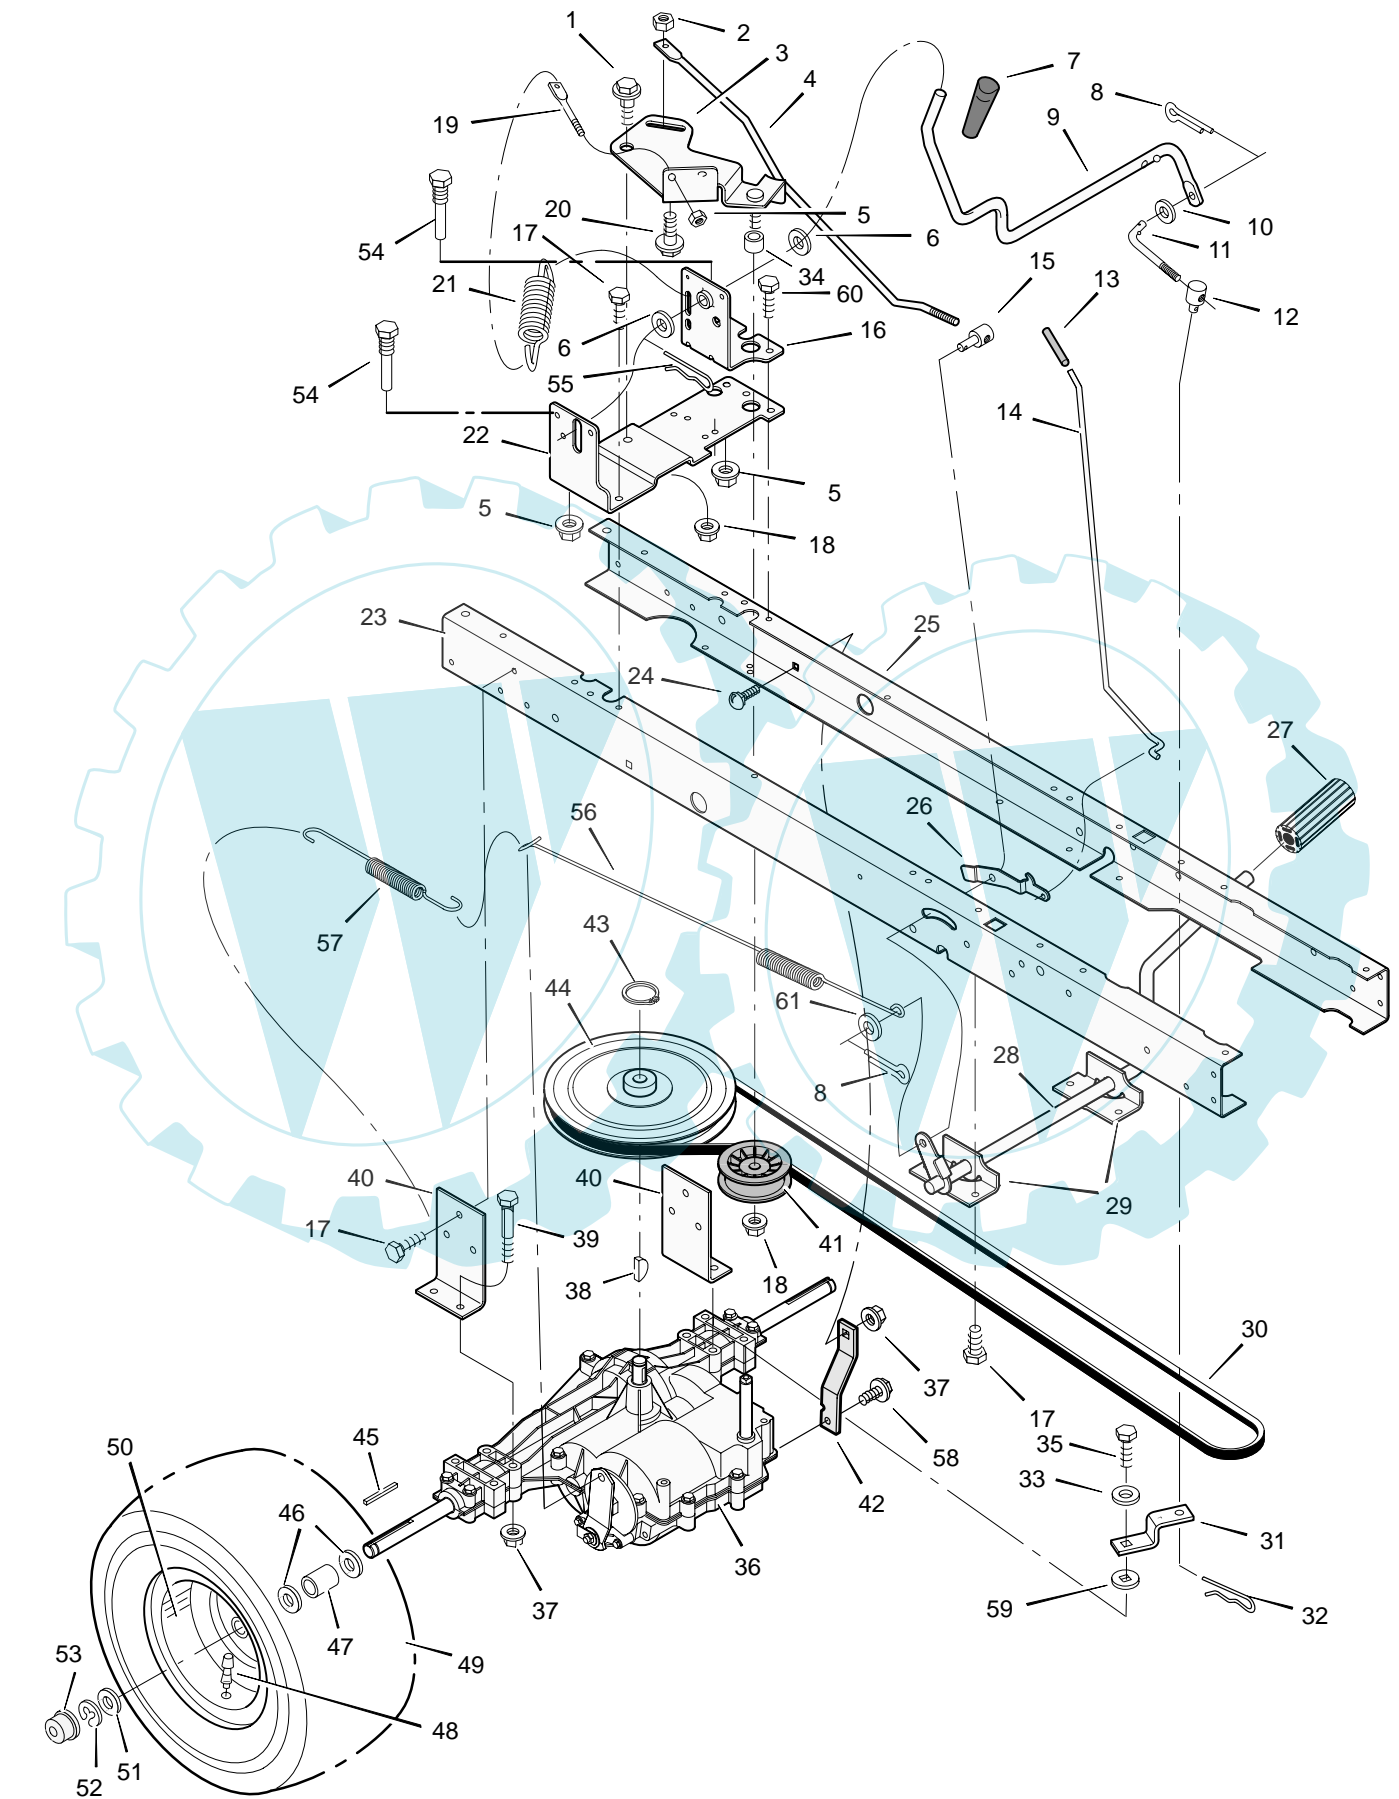

MODEL 385008x52B

REPAIR PARTS
MOTION DRIVE

F-030740L

MODEL 385008x52B

REPAIR PARTS MOTION DRIVE

Key No.	Description	Part No.	Key No.	Description	Part No.
1	Bolt, Shoulder	009x39	32	Pin, Hair	0031x6
2	Nut, Hex	015x89	33	Washer	017x38
3	Arm, Idler	690173 Z	35	Bolt	06x105
4	Rod, Clutch	094041 Z	36	Transaxle **	—
5	Nut	015x79	37	Nut	015x88
6	Washer	17x102	38	Key, Woodruff	020697
7	Grip	092697	39	Bolt	01x155
8	Pin, Cotter	030x20	40	Bracket, Transaxle	094008E701
9	Lever, Shift	094043 Z	41	Pulley	690409
10	Washer	017x47	42	Bracket, Transaxle Support	094433E700
11	Link, Shift	094044 Z	43	E-Ring	0011x7
12	Nut, Adjuster	021920	44	Pulley, Drive	095094
13	Grip	091079	45	Key, Square	021553
14	Rod, Parking Brake	1001245 Z	46	Washer	17x160
15	Nut, Adjuster	094815	47	Spacer, Transaxle	690554 Z
16	Bracket, Shift Pivot	1001303 Z	48	Stem, Valve	024373
17	Screw	26x249	49	Tire *	091923
18	Nut	015x84	—	Tube	407049
19	Mount, Stud Spring	094042 Z	50	Wheel & Tire Assembly	92288-601
20	Bolt, Shoulder	009x54	51	Washer	17x195
21	Spring, Extension	165x116	52	E-Ring	0011x3
22	Bracket, Right Shifter	1001302E701	53	Hub Cap	094618
23	Frame, Right	1001268E701	54	Guide, Belt	093349
24	Bolt, Carriage	002x53	55	Pin, Hair	0031x4
25	Frame, Left	1001269E701	56	Spring, Extension	165x115
26	Latch, Parking Brake	094045 Z	57	Spring, Extension	165x92
27	Pedal	021544	58	Screw	26x216
28	Lever, Brake/Clutch	094038E700	59	Washer	17x148
29	Bracket, Pedal	1001117E701	60	Screw	26x267
30	Belt, Motion Drive	037x87	61	Washer	17x169
31	Yoke, Shift	094031 Z			