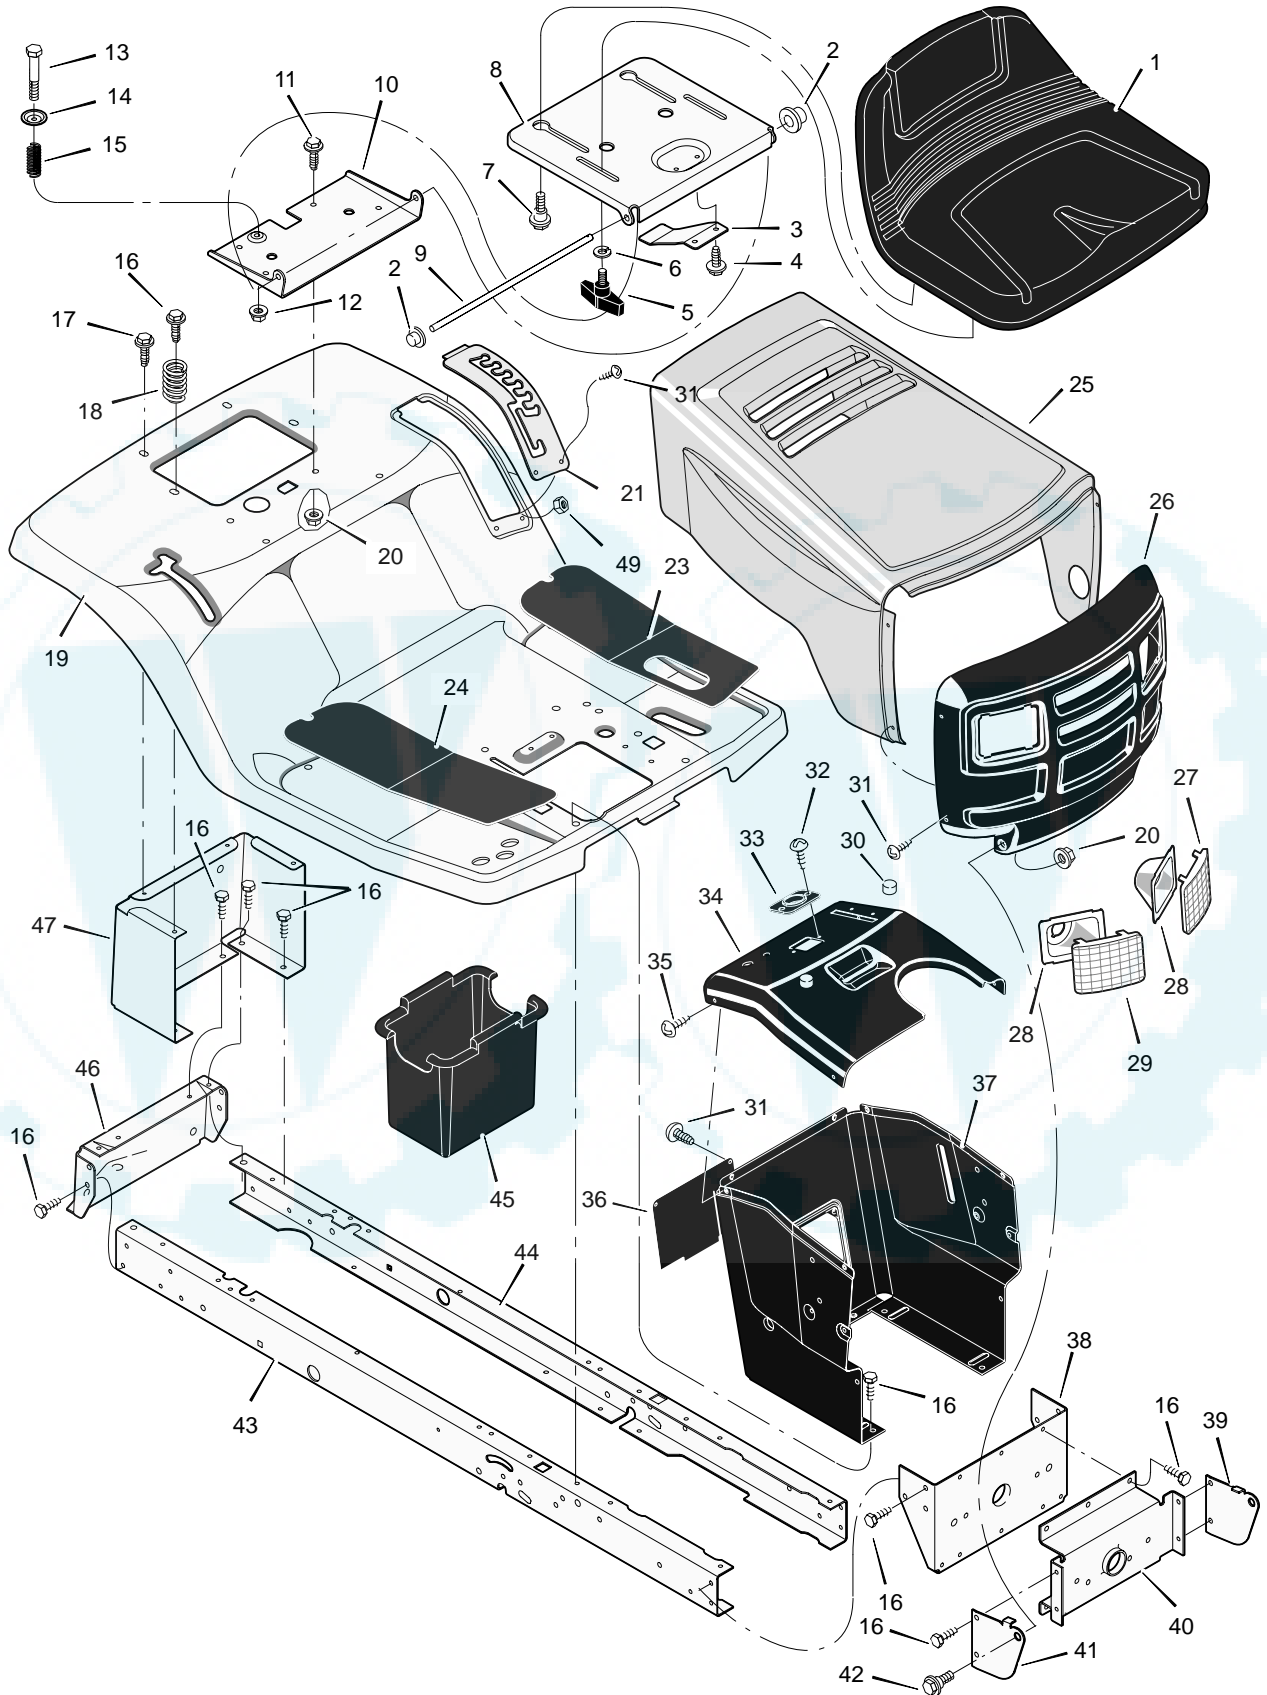

MODEL 385008x51A

REPAIR PARTS CHASSIS & HOOD

MODEL 385008x51A

REPAIR PARTS CHASSIS & HOOD

Key No.	Description	Part No.	Key No.	Description	Part No.
1	Seat	690566	26	Grille	094079E700
2	Cap, Push On	028x23	27	Lens, Left	094081
3	Spring	094057	28	Bezel	094807 Z
4	Screw	26x229	29	Lens, Right	094080
5	Bolt, Wing	1001054	30	Bumper	094744
6	Washer	017x47 Z	31	Screw	26x270
7	Bolt, Shoulder	009x56	32	Screw	26x238
8	Support, Seat	094154E700	33	Bearing, Steering	094075
9	Rod, Pivot	094156 Z	34	Dash	094074E700
10	Bracket, Pivot	094153E700	35	Screw	26x201
11	Bolt	001x45	36	Panel, Access	093007E700
12	Nut	015x89	37	Support, Dash	095318E700
13	Bolt, Shoulder	009x55	38	Bracket, Rear Hanger	1001270E700
14	Washer	094155 Z	39	Support, Left Grille	690544E700
15	Spring	164x31	40	Axle, Hanger	094007E700
16	Screw	26x249	41	Support, Right Grille	690543E700
17	Screw	26x263	42	Bolt, Shoulder	009x58
18	Spring	164x30	43	Frame, Right	1001268E701
19	Deck, Seat	095249E245	44	Frame, Left	1001269E701
20	Nut	015x88	45	Container, Battery	690424
21	Plate, Index	094829E700	46	Plate, Hitch	1001002E700
23	Mat, Left	094999	47	Panel, Rear	690434E700
24	Mat, Right	094998	49	Nut	015x81
25	Hood	1001492E245	—	Instruction Book & Parts List	F-020741L