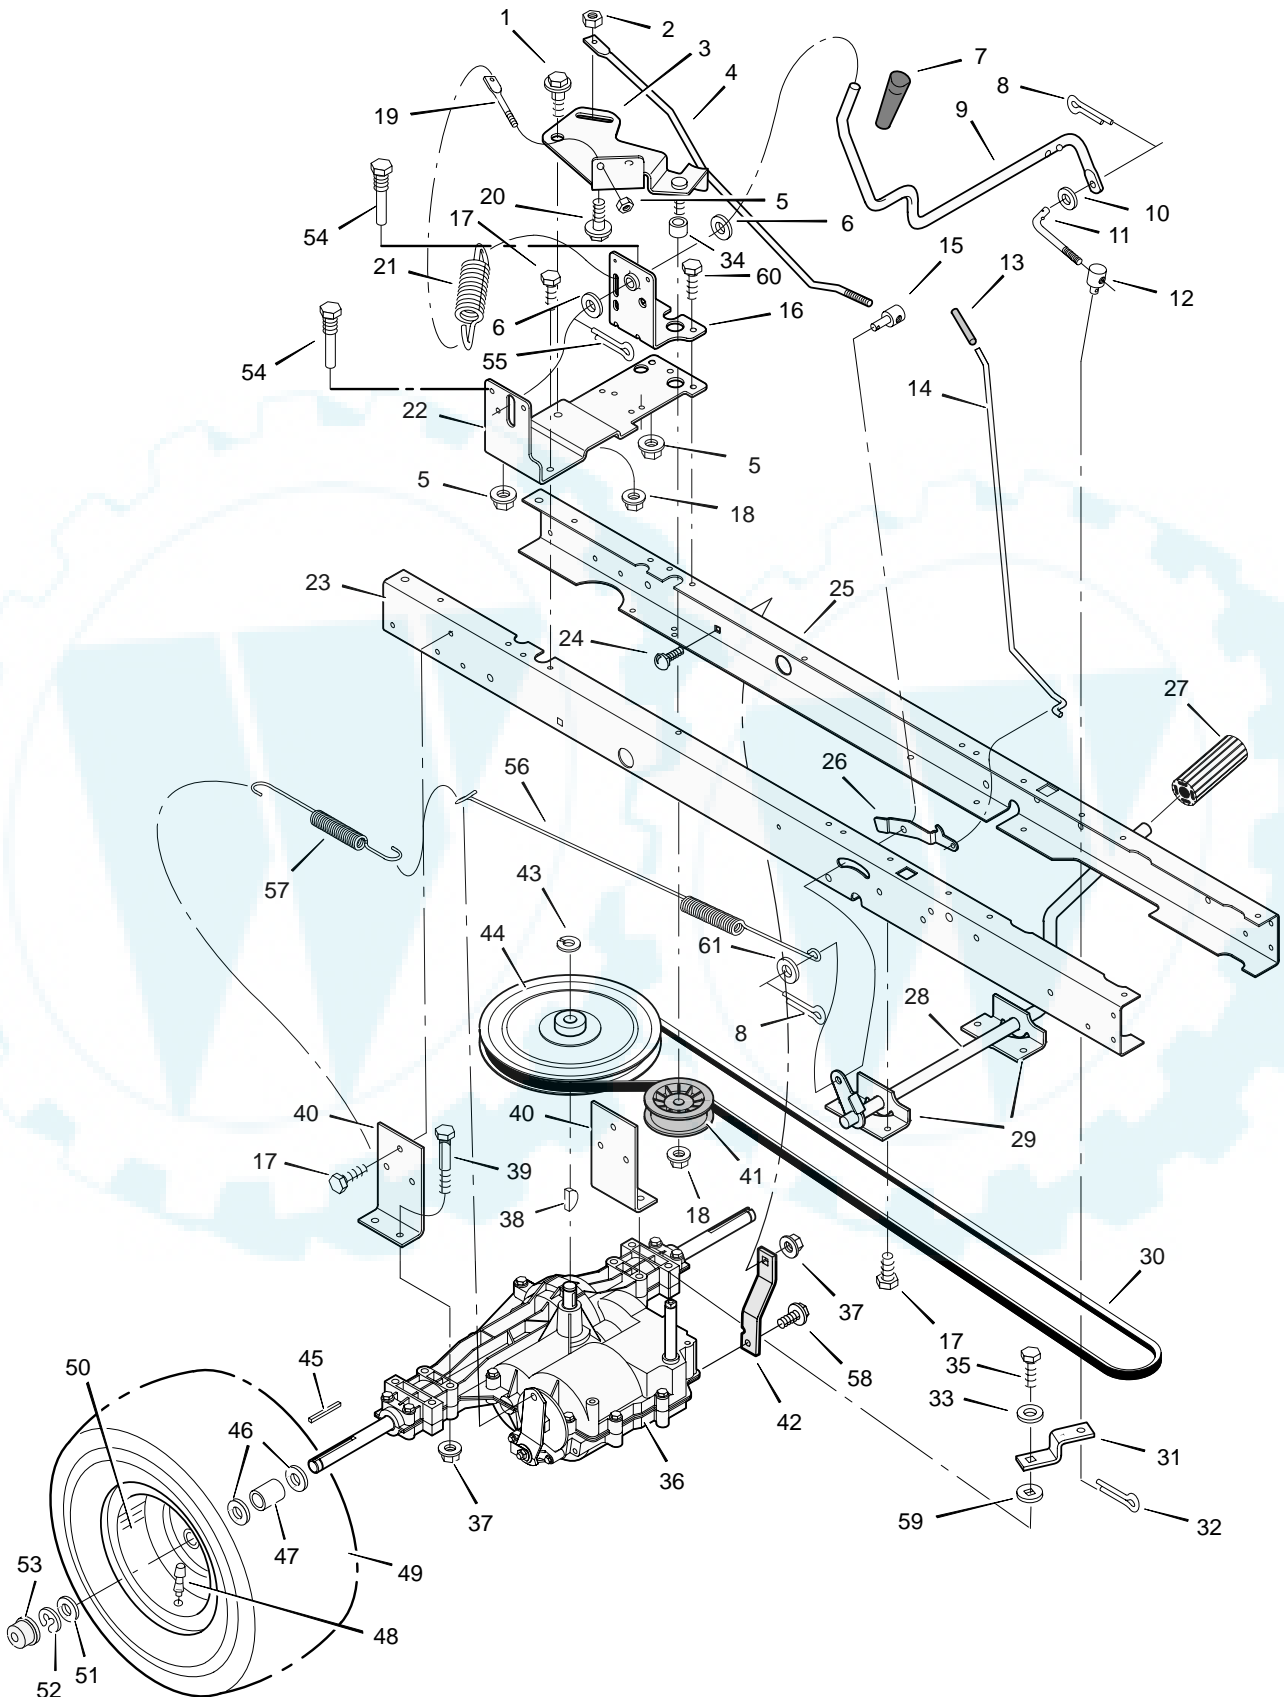

MODEL 385008x51A

REPAIR PARTS MOTION DRIVE

MODEL 385008x51A

REPAIR PARTS MOTION DRIVE

Key No.	Description	Part No.	Key No.	Description	Part No.
1	Bolt, Shoulder	009x39	32	Pin, Hair	0031x6
2	Nut, Hex	015x89	33	Washer	017x38
3	Arm, Idler	690173 Z	35	Bolt	06x105
4	Rod, Clutch	094041 Z	36	Transaxle **	—
5	Nut	015x79	37	Nut	015x88
6	Washer	17x102	38	Key, Woodruff	020697
7	Grip	092697	39	Bolt	01x155
8	Pin, Cotter	030x20	40	Bracket, Transaxle	094008E700
9	Lever, Shift	094043 Z	41	Pulley	690409
10	Washer	017x47 Z	42	Bracket, Transaxle Support	094433
11	Link, Shift	094044 Z	43	E-Ring	0011x7
12	Nut, Adjuster	021920	44	Pulley, Drive	095094
13	Grip	091079	45	Key, Square	021553
14	Rod, Parking Brake	1001271 Z	46	Washer	17x160
15	Nut, Adjuster	094815	47	Spacer, Transaxle	690554 Z
16	Bracket, Shift Pivot	1001303 Z	48	Stem, Valve	024373
17	Screw	26x249	49	Tire *	091923
18	Nut	015x84	—	Tube	407049
19	Mount, Stud Spring	094042 Z	50	Wheel & Tire Assembly	092288-601
20	Bolt, Shoulder	009x54	51	Washer	17x195
21	Spring, Extension	165x116	52	E-Ring	0011x3
22	Bracket, Right Shifter	1001302E700	53	Hub Cap	094618
23	Frame, Right	1001268E701	54	Guide, Belt	093349
24	Bolt, Carriage	002x53	55	Pin, Hair	0031x4
25	Frame, Left	1001269E701	56	Spring, Extension	165x115
26	Latch, Parking Brake	094045 Z	57	Spring, Extension	165x92
27	Pedal	021544	58	Screw	26x216
28	Lever, Brake/Clutch	094038E700	59	Washer	17x148
29	Bracket, Pedal	1001117E700	60	Screw	26x267
30	Belt, Motion Drive	037x87	61	Washer	17x169
31	Yoke, Shift	094031 Z			