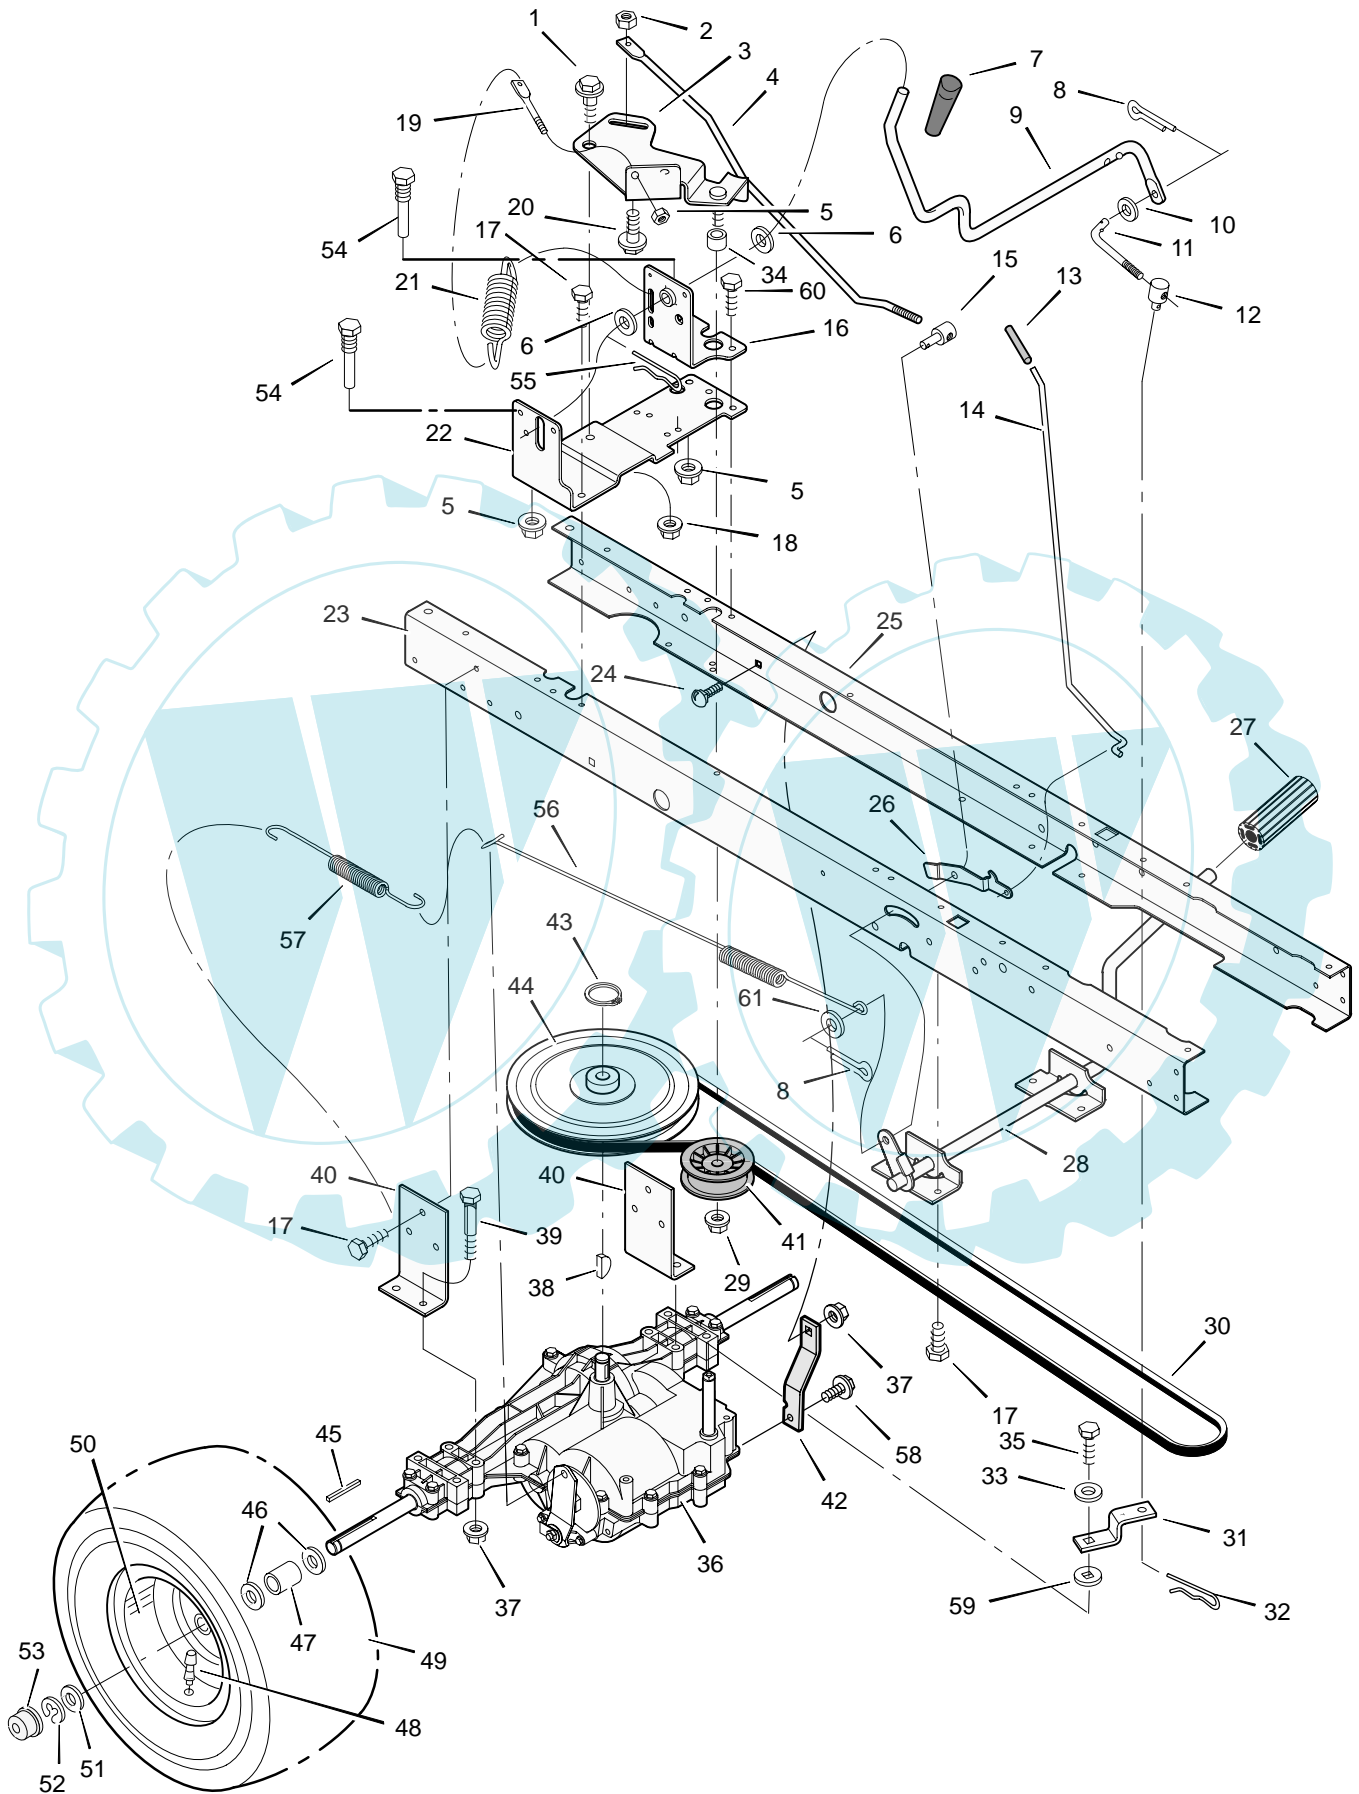

MODEL 312003x50B

REPAIR PARTS MOTION DRIVE

MODEL 312003x50B

REPAIR PARTS MOTION DRIVE

Key No.	Part No.	Description	Key No.	Part No.	Description
1	009x39	Bolt, Shoulder	32	0031x6	Pin, Hair
2	015x89	Nut, Hex	33	017x38	Washer
3	690173 Z	Arm, Idler	34	690369	Spacer
4	094041 Z	Rod, Clutch	35	06x105	Bolt
5	015x79	Nut	36	—	Transaxle **
6	17x102	Washer	37	015x88	Nut
7	092697	Grip	38	020697	Key, Woodruff
8	030x20	Pin, Cotter	39	01x155	Bolt
9	094043 Z	Lever, Shift	40	094008E701	Bracket, Transaxle
10	017x47 Z	Washer	41	690409	Pulley
11	094044 Z	Link, Shift	42	094433E700	Bracket, Transaxle Support
12	021920 Z	Nut, Adjuster	43	0011x7	E-Ring
13	091079	Grip	44	095094	Pulley, Drive
14	1001245 Z	Rod, Parking Brake	45	021553	Key, Square
15	094815 Z	Nut, Adjuster	46	17x160	Washer
16	1001303 Z	Bracket, Shift Pivot	47	690554 Z	Spacer, Transaxle
17	26x249	Screw	48	024373	Stem, Valve
18	015x84	Nut	49	—	Tire *
19	094042 Z	Mount, Stud Spring	—	407049	Tube
20	009x54	Bolt, Shoulder	50	690376-601	Wheel & Tire Assembly
21	165x116	Spring, Extension	51	17x195	Washer
22	1001302E701	Bracket, Right Shifter	52	0011x3	Ring Retainer
23	1001928E701	Frame, Right	53	094618	Hub Cap
24	002x53	Bolt, Carriage	54	093349	Guide, Belt
25	1001927E701	Frame, Left	55	0031x4	Pin, Hair
26	094045 Z	Latch, Parking Brake	56	165x141	Spring, Extension
27	021544	Pedal	57	165x92	Spring, Extension
28	094038E700	Lever, Brake/Clutch	58	26x216	Screw
29	015x98	Nut	59	17x148	Washer
30	037x87	Belt, Motion Drive	60	26x267	Screw
31	094031 Z	Yoke, Shift	61	17x169	Washer