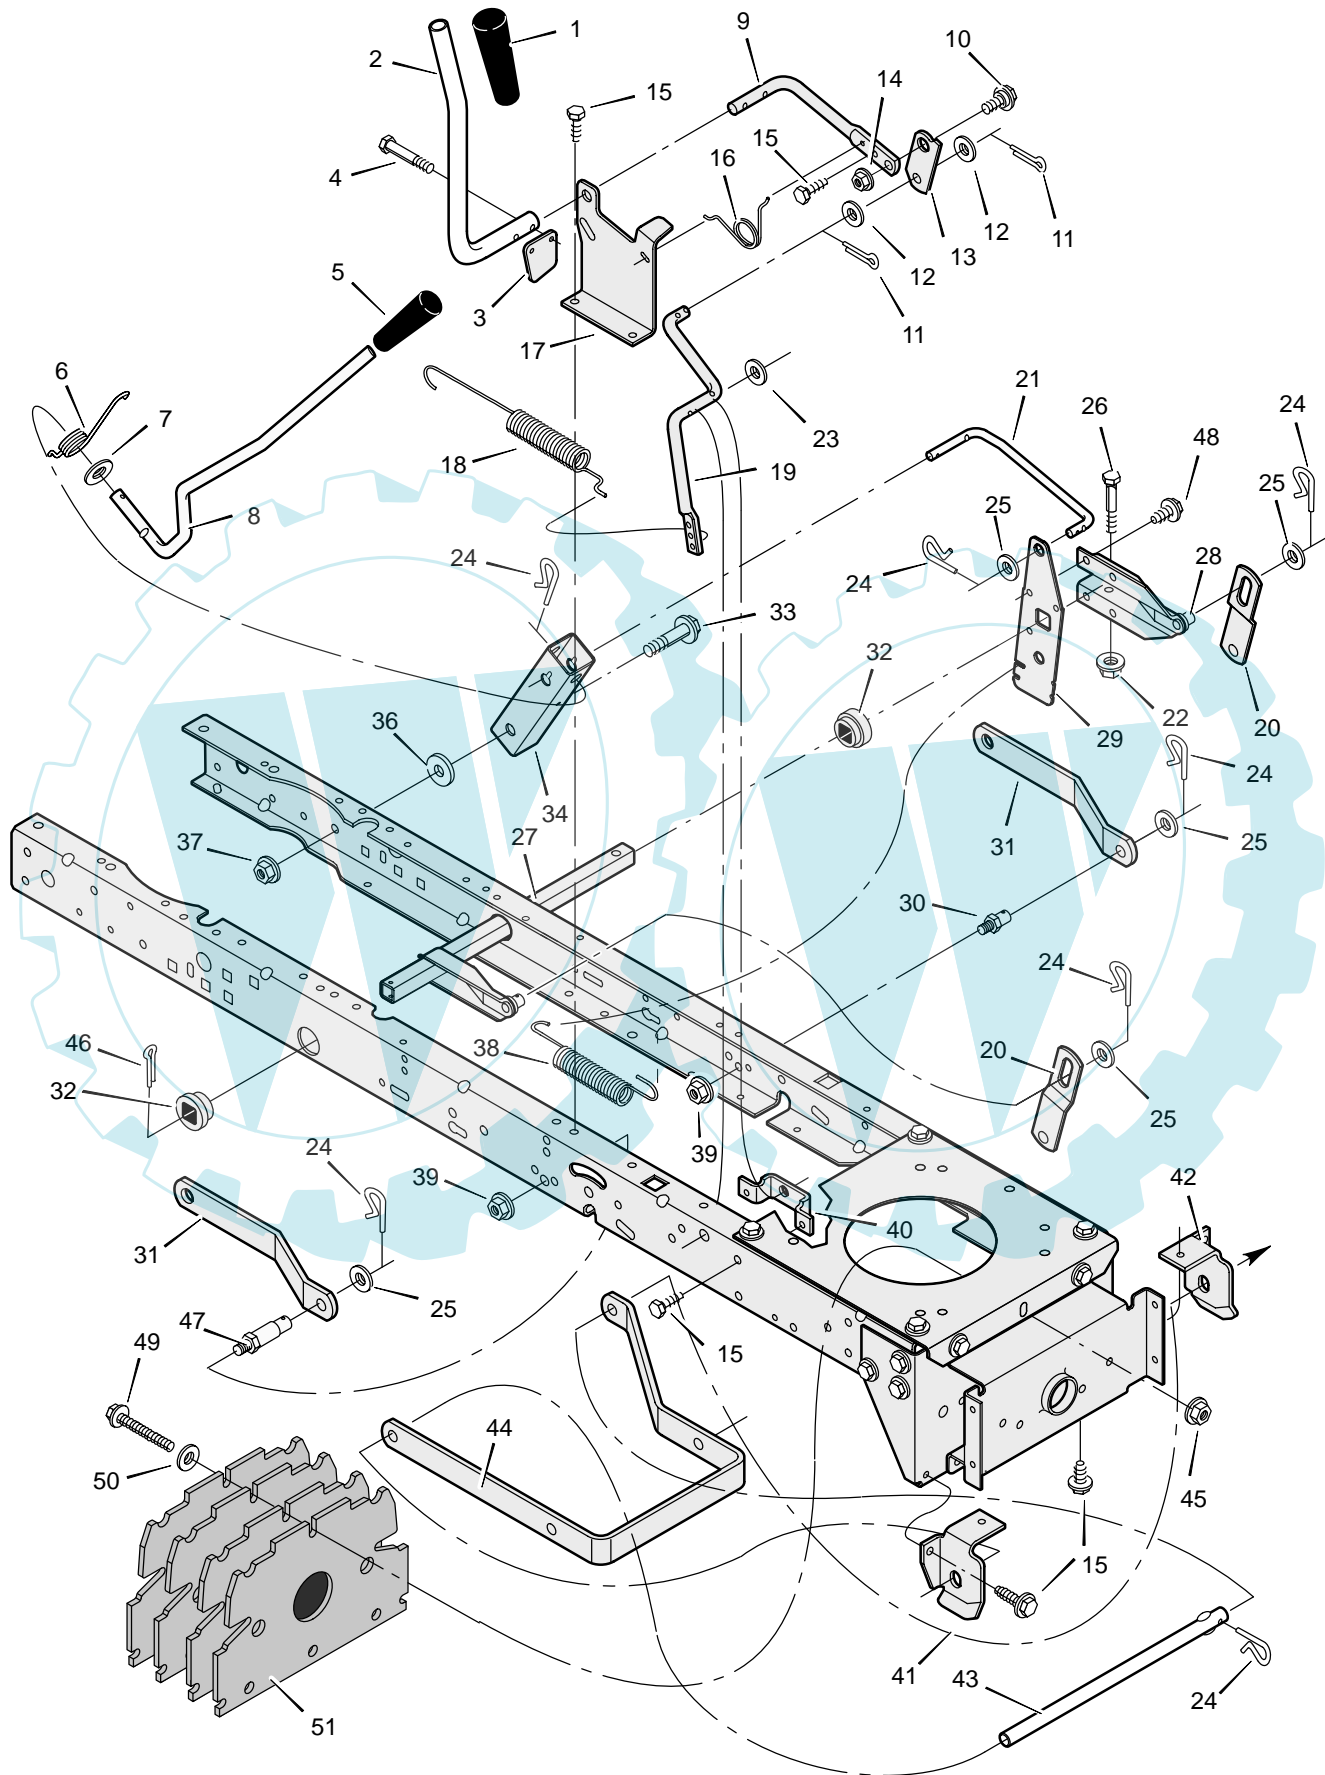

MODEL 312003x50A

REPAIR PARTS
MOWER HOUSING SUSPENSION

MODEL 312003x50A

**REPAIR PARTS
MOWER HOUSING SUSPENSION**

Key No.	Description	Part No.	Key No.	Description	Part No.
1	Grip	092698	26	Bolt, Hex	001x74
2	Handle, PTO	094157 Z	27	Arm Assembly, Right Lift	690386E700
3	Pad, Switch	094022 Z	28	Arm, Right Lift	094180E700
4	Bolt	0025x3	29	Plate, Lift Arm	094030E700
5	Grip	092697	30	Pin	094067
6	Spring	166x40	31	Bracket, Rear Suspension	094055E701
7	Washer	17x103	32	Bushing, Lift Tube	094065
8	Handle, Lift	690533	33	Bolt, Shoulder	009x53
9	Lever, PTO	094017 Z	34	Bracket, Pivot	094015E700
10	Bolt, Shoulder	009x39	36	Washer	17x191
11	Pin, Cotter	030x20	37	Nut, Flange	015x84
12	Washer	017x57	38	Spring	165x117
13	Link, PTO	094004 Z	39	Nut, Flange	015x68
14	Nut, Flange	015x84	40	Bracket, PTO	094005E700
15	Screw	26x249	41	Hanger, Right Deck	094026E700
16	Spring	166x39	42	Hanger, Left Deck	094027E700
17	Bracket, PTO	094018E701	43	Rod, Hanger	094158 Z
18	Spring	165x116	44	Hanger, Front	690381E700
19	Crank, PTO	690394E701	45	Nut, Flange	015x89
20	Link, Lift	094053E701	46	Pin, Cotter	030x49
21	Link, Lift Handle	094028 Z	47	Pin, Threaded Shoulder	690382
22	Nut, Flange	15x118	48	Screw	26x49
23	Washer	17x57	49	Bolt, Hex	01x106
24	Pin, Hair	0031x4	50	Washer	017x38
25	Washer	017x91	51	Plate, Weight (4 Required)	690370E701