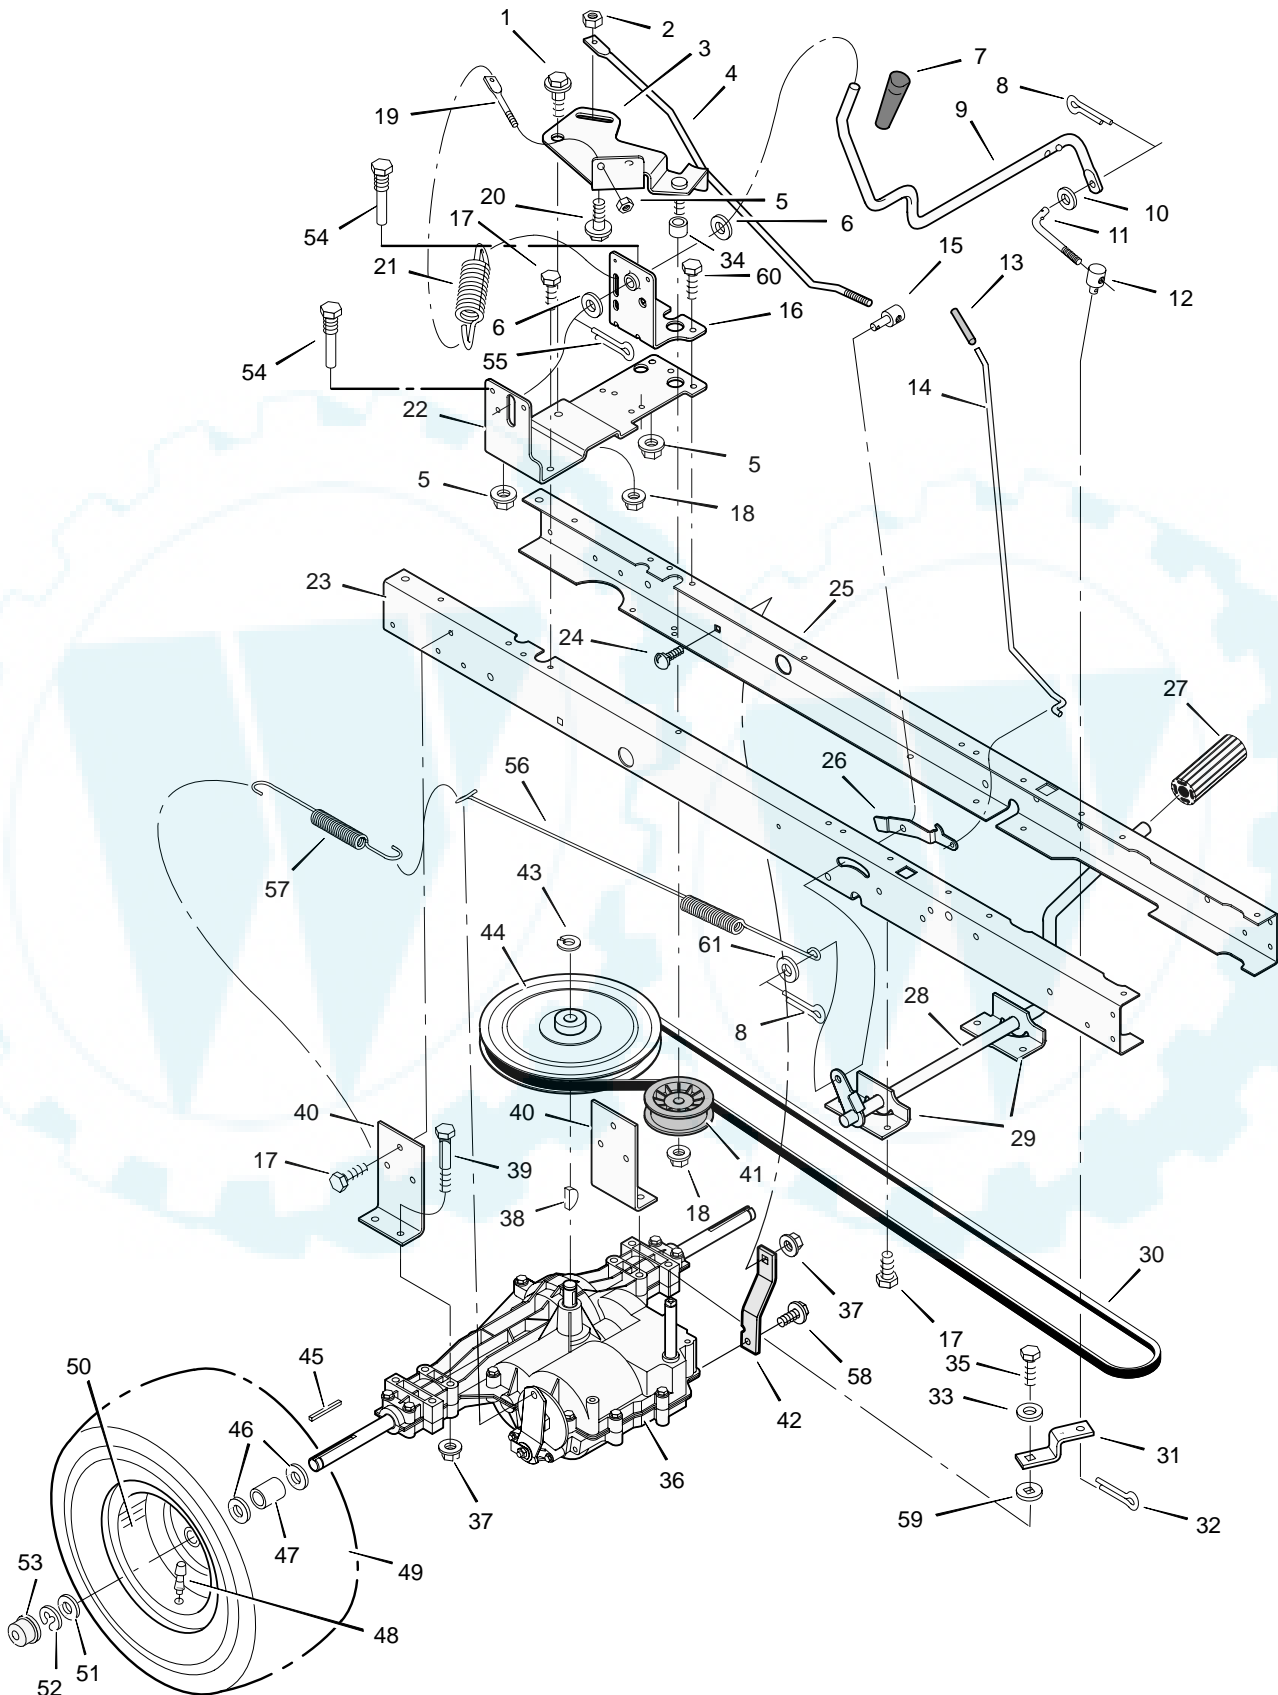

MODEL 312001x50A

REPAIR PARTS MOTION DRIVE

MODEL 312001x50A

REPAIR PARTS MOTION DRIVE

Key No.	Description	Part No.	Key No.	Description	Part No.
1	Bolt, Shoulder	009x39	32	Pin, Hair	0031x6
2	Nut, Hex	015x89	33	Washer	017x38
3	Arm, Idler	690273	35	Bolt	06x105
4	Rod, Clutch	094041 Z	36	Transaxle	—
5	Nut	015x79	37	Nut	015x88
6	Washer	17x102	38	Key, Woodruff	020697
7	Grip	092697	39	Bolt	01x155
8	Pin, Cotter	030x20	40	Bracket, Transaxle	094008E700
9	Lever, Shift	094043 Z	41	Pulley	690409
10	Washer	017x47 Z	42	Bracket, Transaxle Support	094433
11	Link, Shift	094044 Z	43	E-Ring	0011x7
12	Nut, Adjuster	021920	44	Pulley, Drive	095094
13	Grip	091079	45	Key, Square	021553
14	Rod, Parking Brake	1001245 Z	46	Washer	17x160
15	Nut, Adjuster	094815	47	Spacer, Transaxle	690554 Z
16	Bracket, Shift Pivot	1001303 Z	48	Stem, Valve	024373
17	Screw	26x249	49	Tire *	776114
18	Nut	015x84	—	Tube	407049
19	Mount, Stud Spring	094042 Z	50	Wheel & Tire Assembly	690376-601
20	Bolt, Shoulder	009x54	51	Washer	17x195
21	Spring, Extension	165x116	52	E-Ring	0011x3
22	Bracket, Right Shifter	1001302E700	53	Hub Cap	094618
23	Frame, Right	1001268E701	54	Guide, Belt	093349
24	Bolt, Carriage	002x53	55	Pin, Hair	0031x4
25	Frame, Left	1001269E701	56	Spring, Extension	165x141
26	Latch, Parking Brake	094045 Z	57	Spring, Extension	165x92
27	Pedal	021544	58	Screw	26x216
28	Lever, Brake/Clutch	094038E700	59	Washer	17x148
29	Bracket, Pedal	1001117E700	60	Screw	26x267
30	Belt, Motion Drive	037x87	61	Washer	17x169
31	Yoke, Shift	094031 Z			