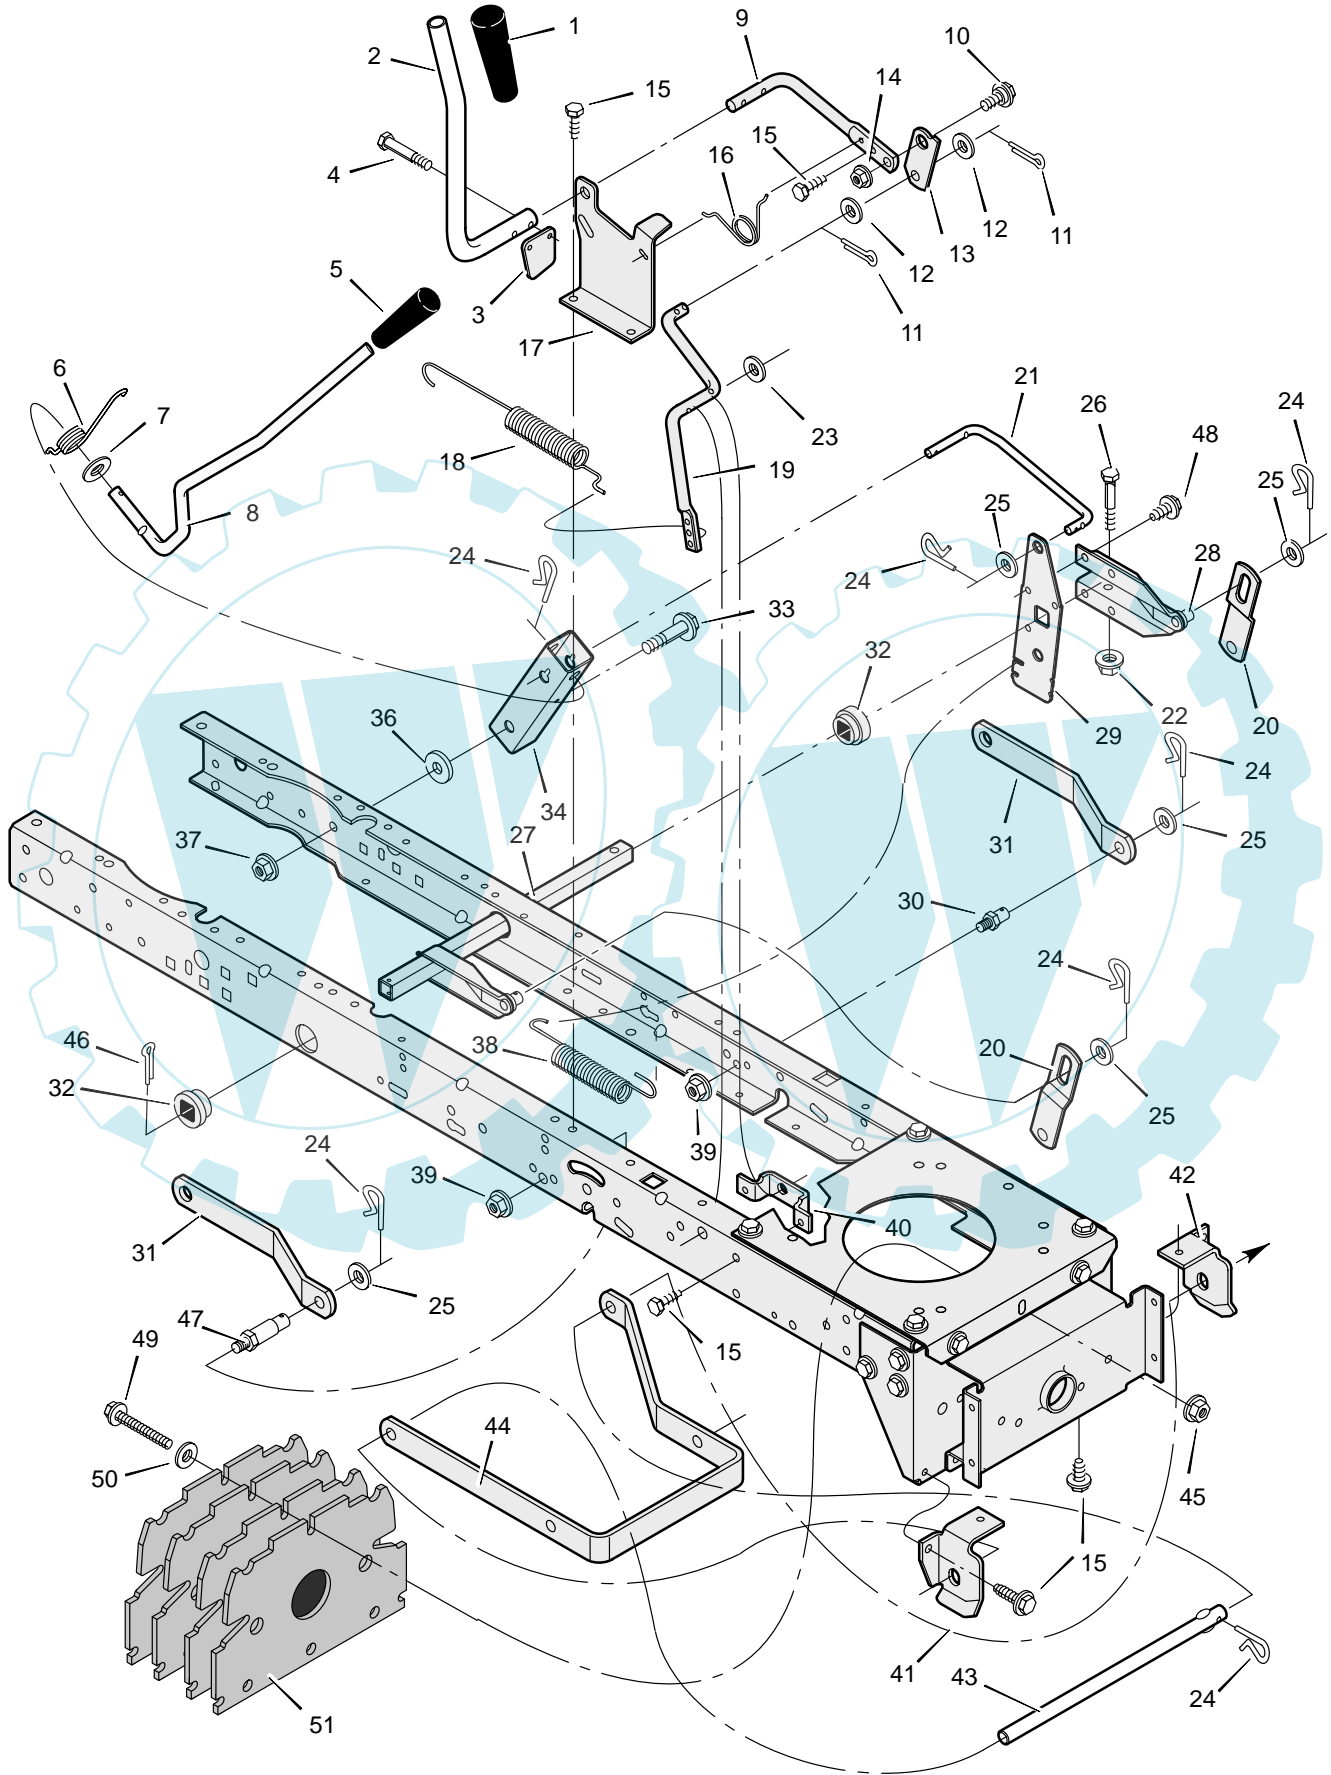

MODEL 312001x11C CODE131A

REPAIR PARTS
MOWER HOUSING SUSPENSION

MODEL 312001x11C CODE131A

**REPAIR PARTS
MOWER HOUSING SUSPENSION**

Key No.	Description	Part No.	Key No.	Description	Part No.
1	Grip	MU92698	26	Bolt, Hex	MU1x74
2	Handle, PTO	MU94346 Z	27	Arm Assembly, Right Lift	MU690386E700
3	Pad, Switch	MU94022 Z	28	Arm, Right Lift	MU94180E700
4	Bolt	MU25x3	29	Plate, Lift Arm	MU94030E700
5	Grip	MU92697	30	Pin	MU94067
6	Spring	MU166x40	31	Bracket, Rear Suspension	MU94055E700
7	Washer	MU17x103	32	Bushing, Lift Tube	MU94065
8	Handle, Lift	MU690533 Z	33	Bolt, Shoulder	MU9x53
9	Lever, PTO	MU94017 Z	34	Bracket, Pivot	MU94015E700
10	Bolt, Shoulder	MU9x39	36	Washer	MU17x191
11	Pin, Cotter	MU30x20	37	Nut, Flange	MU15x84
12	Washer	MU17x102	38	Spring	MU165x117
13	Link, PTO	MU94004 Z	39	Nut, Flange	MU15x68
14	Nut, Flange	MU15x84	40	Bracket, PTO	MU94005E700
15	Screw	MU26x249	41	Hanger, Right Deck	MU94026E700
16	Spring	MU166x39	42	Hanger, Left Deck	MU94027E700
17	Bracket, PTO	MU94018E700	43	Rod, Hanger	MU94158Z
18	Spring	MU165x116	44	Hanger, Front	MU690381E700
19	Crank, PTO	MU690394E700	45	Nut, Flange	MU15x89
20	Link, Lift	MU94053E700	46	Pin, Cotter	MU30x49
21	Link, Lift Handle	MU94028E700	47	Pin, Threaded Shoulder	MU690382
22	Nut, Flange	MU15x118	48	Screw	MU26x49
23	Washer	MU17x57	49	Bolt, Hex	MU1x106
24	Pin, Hair	MU31x4	50	Washer	MU17x38
25	Washer	MU17x91	51	Plate, Weight	MU690370E700