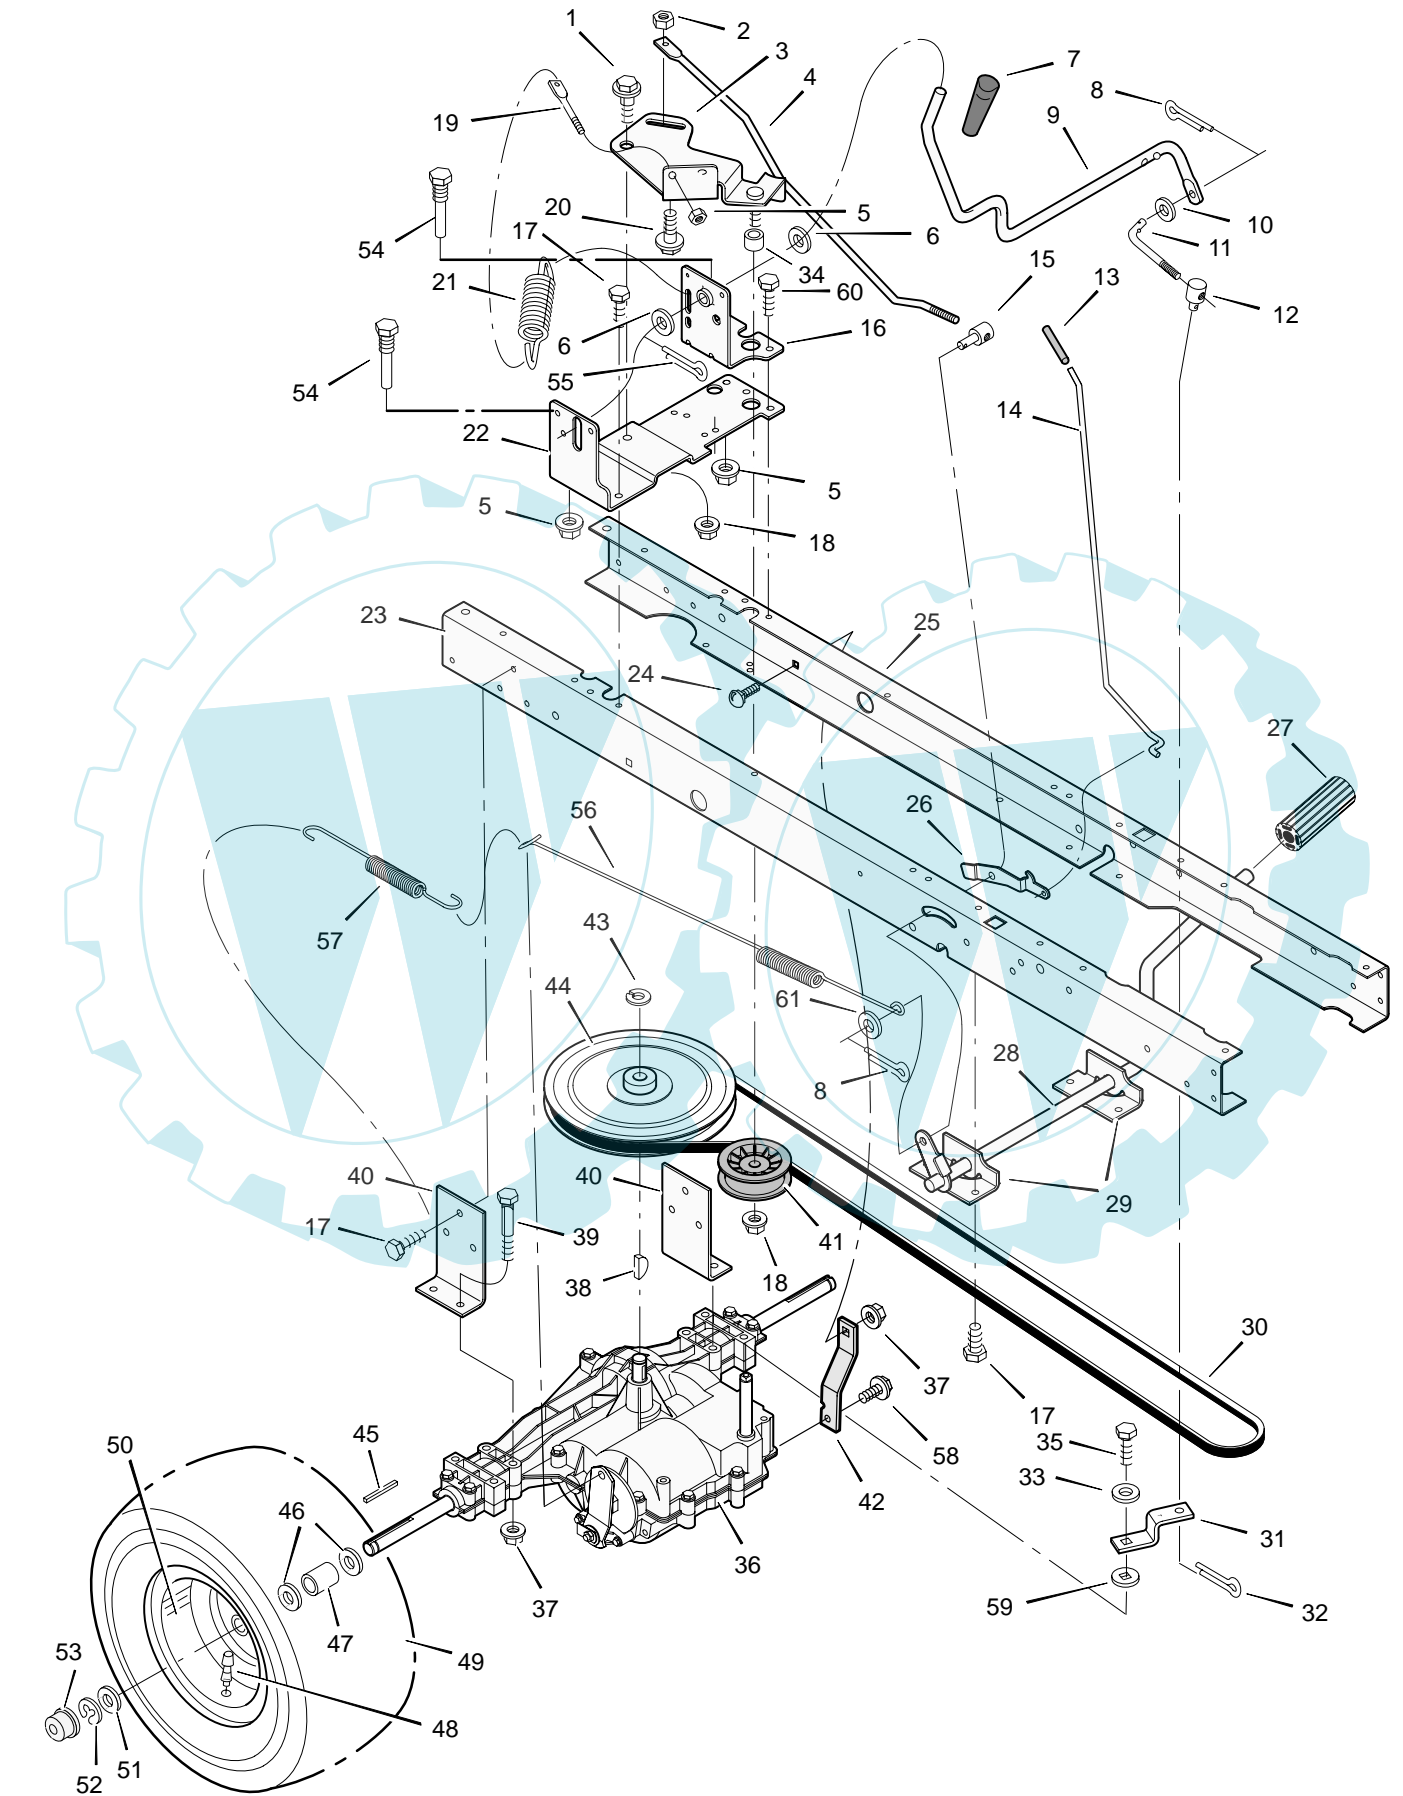

MODEL 312001x11C CODE131A

REPAIR PARTS
MOTION DRIVE

F-030770L

MODEL 312001x11C CODE131A

REPAIR PARTS MOTION DRIVE

Key No.	Description	Part No.	Key No.	Description	Part No.
1	Bolt, Shoulder	MU9x39	32	Pin, Hair	MU31x6
2	Nut, Hex	MU15x89	33	Washer	MU17x38
3	Arm, Idler	MU690273	35	Bolt	MU6x105
4	Rod, Clutch	MU94041Z	36	Transaxle **	----
5	Nut	MU15x79	37	Nut	MU15x88
6	Washer	MU17x102	38	Key, Woodruff	MU20697
7	Grip	MU92697	39	Bolt	MU1x155
8	Pin, Cotter	MU30x20	40	Bracket, Transaxle	MU94008E700
9	Lever, Shift	MU94043Z	41	Pulley	MU690409
10	Washer	MU17x47 Z	42	Bracket, Transaxle Support	MU94433
11	Link, Shift	MU94044Z	43	E-Ring	MU11x7
12	Nut, Adjuster	MU21920	44	Pulley, Drive	MU95094
13	Grip	MU91079	45	Key, Square	MU21553
14	Rod, Parking Brake	MU1001271 Z	46	Washer	MU17x160
15	Nut, Adjuster	MU94815	47	Spacer, Transaxle	MU690554 Z
16	Bracket, Shift Pivot	MU1001303 Z	48	Stem, Valve	MU24373
17	Screw	MU26x249	49	Tire *	MU776114
18	Nut	MU15x84	--	Tube	MU407049
19	Mount, Stud Spring	MU94042 Z	50	Wheel & Tire Assembly	MU690376-601
20	Bolt, Shoulder	MU9x54	51	Washer	MU17x195
21	Spring, Extension	MU165x116	52	E-Ring	MU11x3
22	Bracket, Right Shifter	MU1001302E700	53	Hub Cap	MU94618
23	Frame, Right	MU1001268E701	54	Guide, Belt	MU93349
24	Bolt, Carriage	MU2x53	55	Pin, Hair	MU31x4
25	Frame, Left	MU1001269E701	56	Spring, Extension	MU165x141
26	Latch, Parking Brake	MU94045 Z	57	Spring, Extension	MU165x92
27	Pedal	MU21544	58	Screw	MU26x216
28	Lever, Brake/Clutch	MU94038E700	59	Washer	MU17x148
29	Bracket, Pedal	MU1001117E700	60	Screw	MU26x267
30	Belt, Motion Drive	MU37x87	61	Washer	MU17x169
31	Yoke, Shift	MU94031Z			