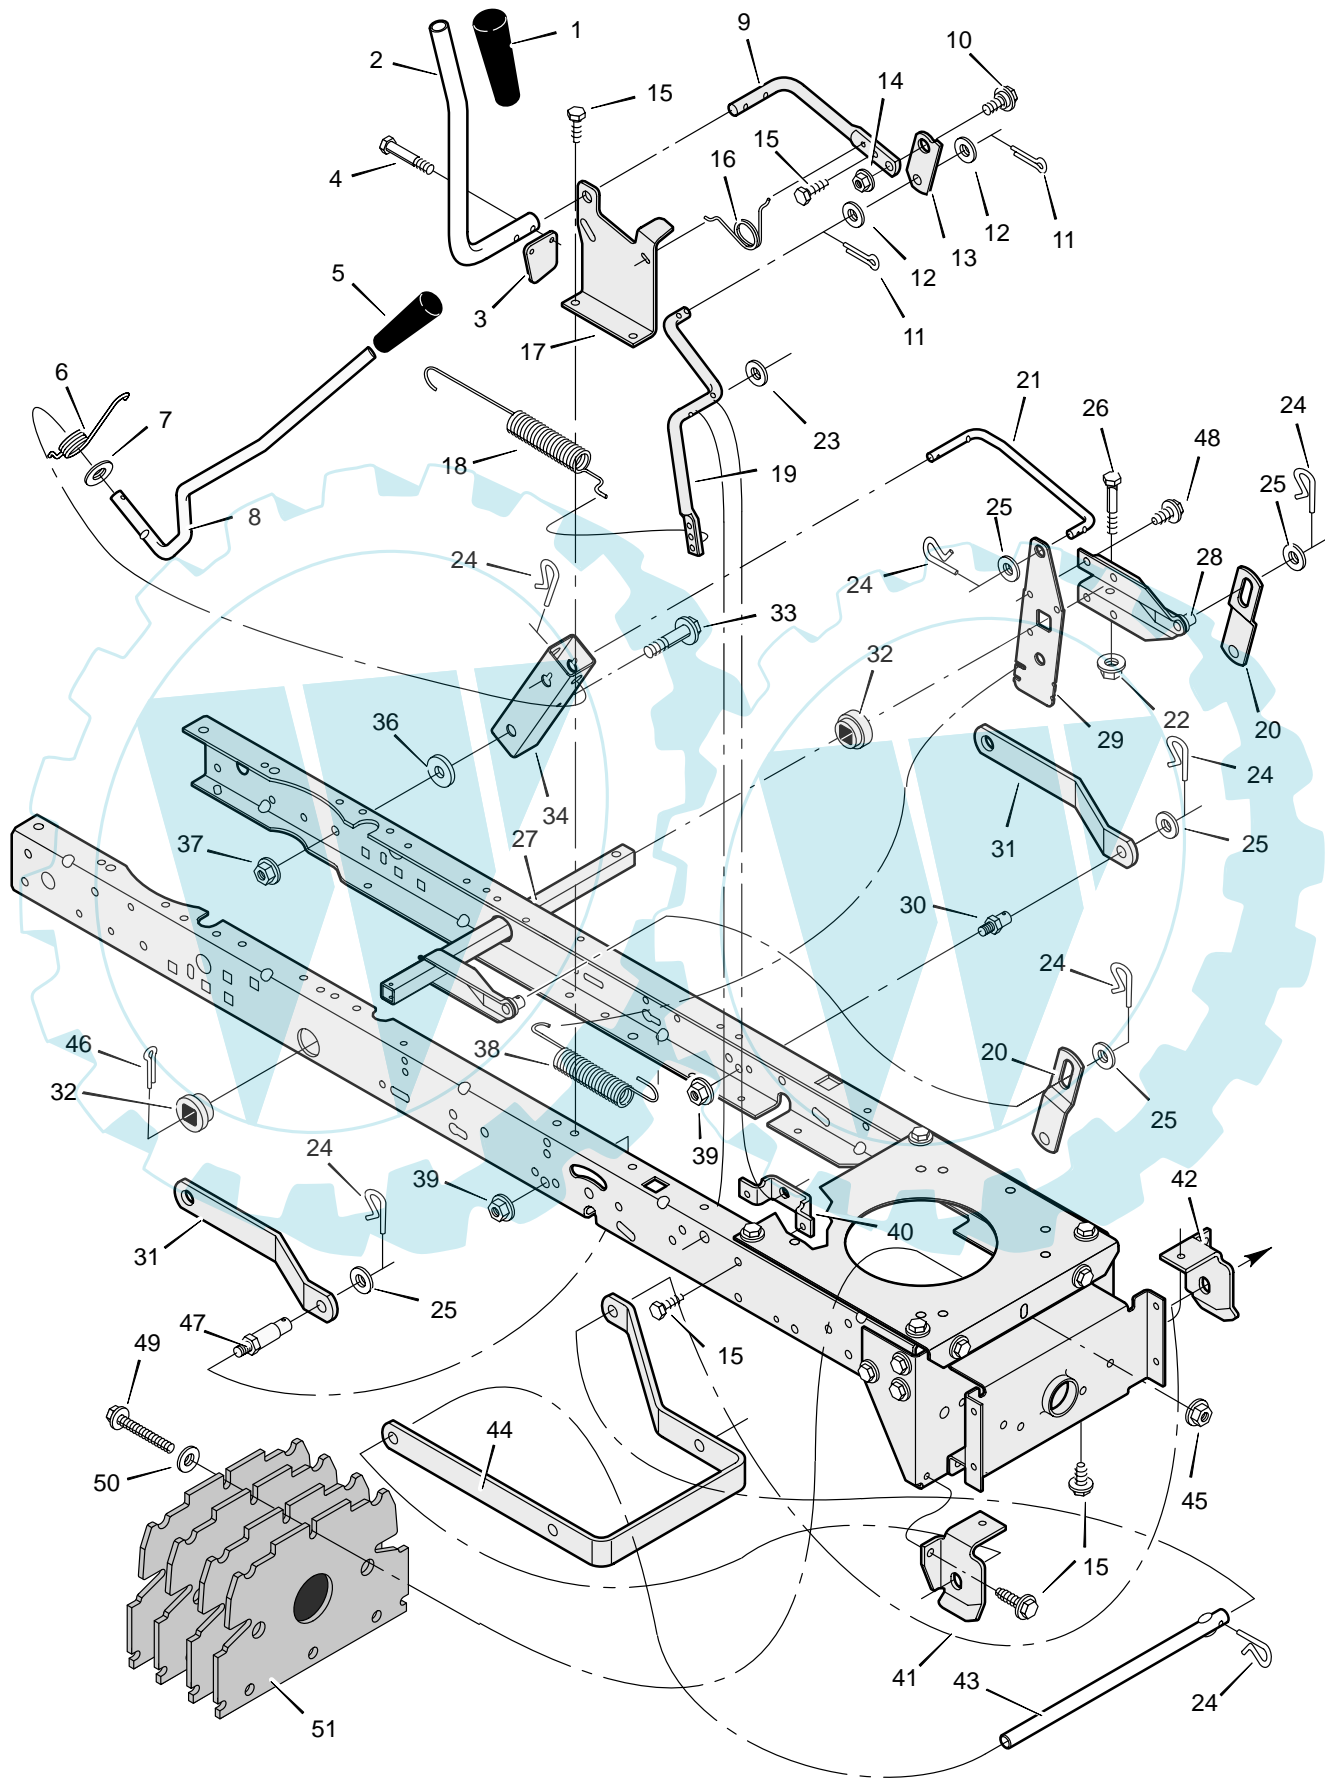

Model 312001x11B CODE131A

REPAIR PARTS
MOWER HOUSING SUSPENSION

Model 312001x11B CODE131A

**REPAIR PARTS
MOWER HOUSING SUSPENSION**

Key No.	Description	Part No.	Key No.	Description	Part No.
1	Grip	MU92698	26	Bolt, Hex	MU1x74
2	Handle, PTO	MU94346 Z	27	Arm Assembly, Right Lift	MU690386E700
3	Pad, Switch	MU94022 Z	28	Arm, Right Lift	MU94180E700
4	Bolt	MU25x3	29	Plate, Lift Arm	MU94030E700
5	Grip	MU92697	30	Pin	MU94067
6	Spring	MU166x40	31	Bracket, Rear Suspension	MU94055E700
7	Washer	MU17x103	32	Bushing, Lift Tube	MU94065
8	Handle, Lift	MU690533 Z	33	Bolt, Shoulder	MU9x53
9	Lever, PTO	MU94017 Z	34	Bracket, Pivot	MU94015E700
10	Bolt, Shoulder	MU9x39	36	Washer	MU17x191
11	Pin, Cotter	MU30x20	37	Nut, Flange	MU15x84
12	Washer	MU17x102	38	Spring	MU165x117
13	Link, PTO	MU94004 Z	39	Nut, Flange	MU15x68
14	Nut, Flange	MU15x84	40	Bracket, PTO	MU94005E700
15	Screw	MU26x249	41	Hanger, Right Deck	MU94026E700
16	Spring	MU166x39	42	Hanger, Left Deck	MU94027E700
17	Bracket, PTO	MU94018E700	43	Rod, Hanger	MU94158Z
18	Spring	MU165x116	44	Hanger, Front	MU690381E700
19	Crank, PTO	MU690394E700	45	Nut, Flange	MU15x89
20	Link, Lift	MU94053E700	46	Pin, Cotter	MU30x49
21	Link, Lift Handle	MU94028E700	47	Pin, Threaded Shoulder	MU690382
22	Nut, Flange	MU15x118	48	Screw	MU26x49
23	Washer	MU17x57	49	Bolt, Hex	MU1x106
24	Pin, Hair	MU31x4	50	Washer	MU17x38
25	Washer	MU17x91	51	Plate, Weight	MU690370E700