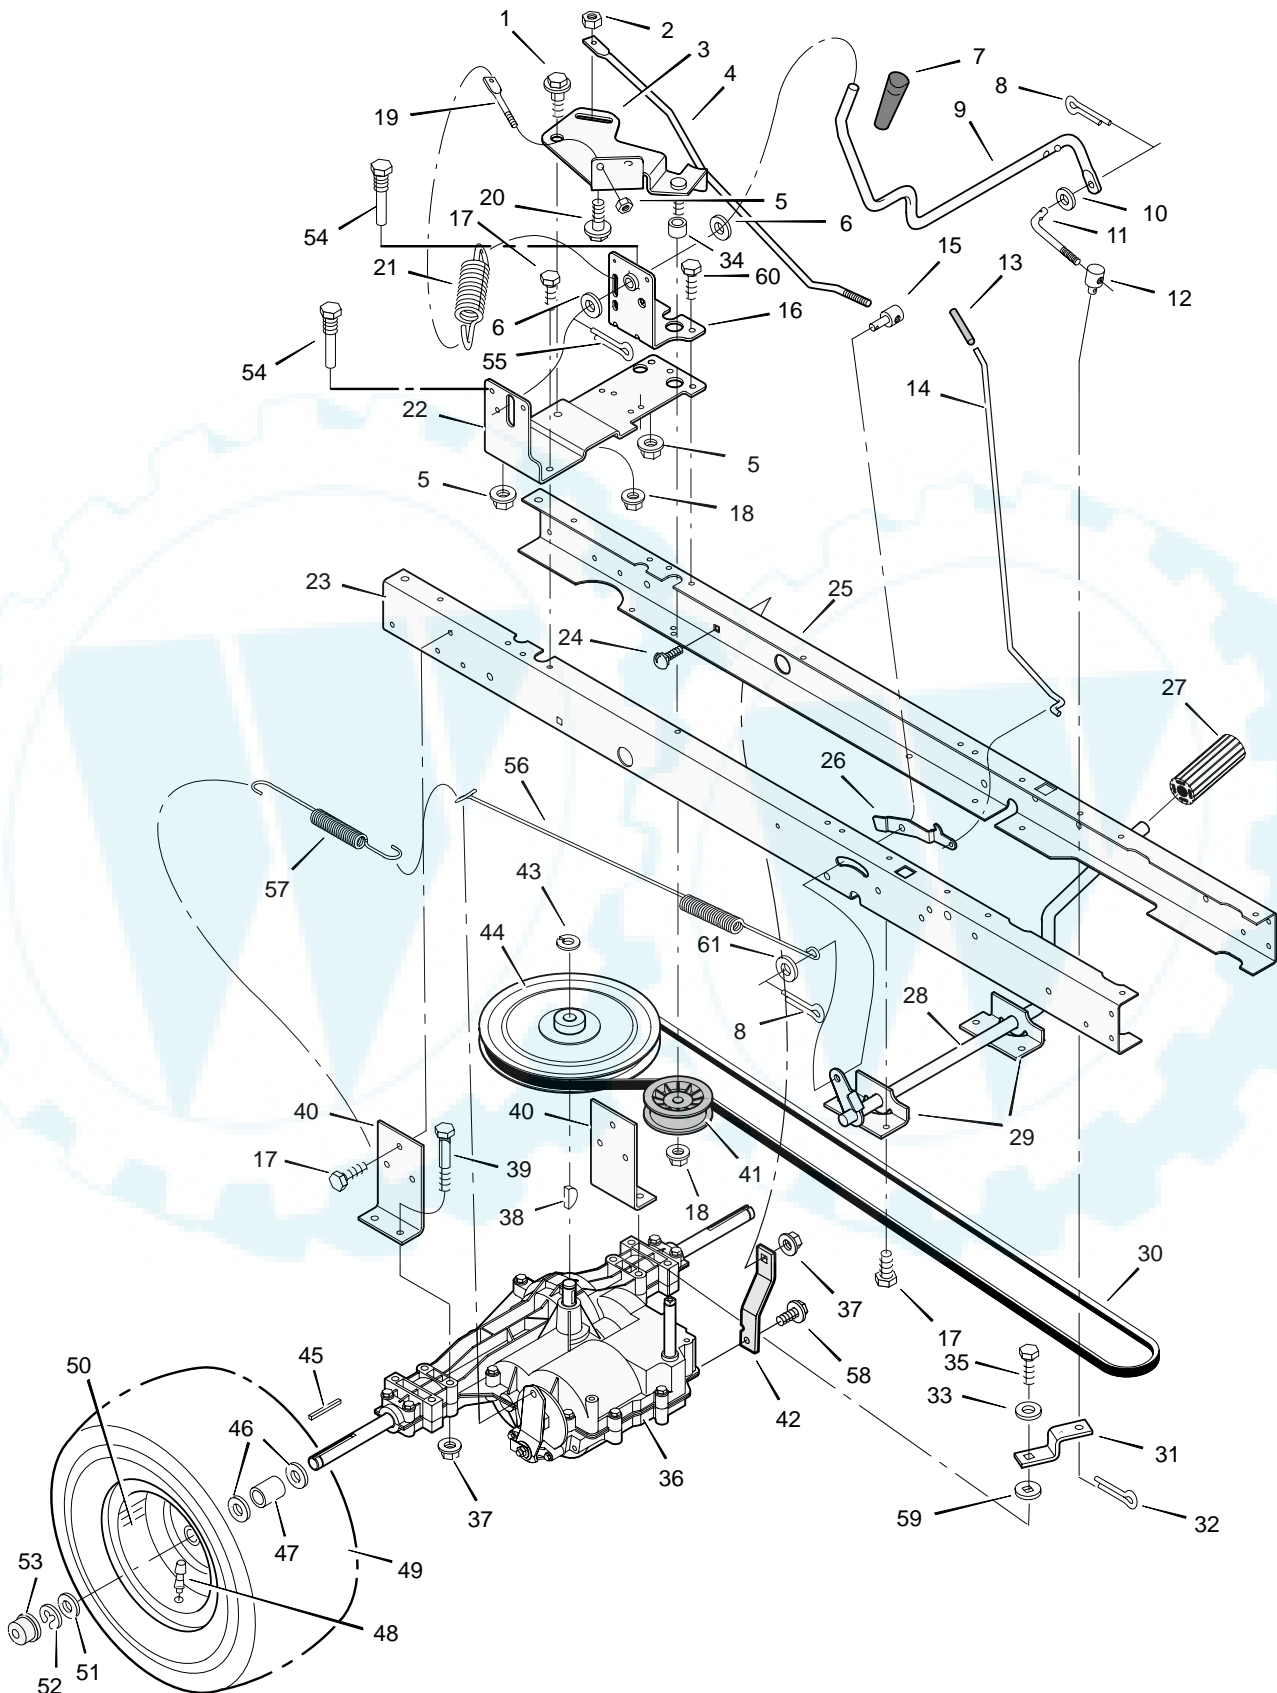

MODEL 312000x98A

REPAIR PARTS MOTION DRIVE

MODEL 312000x98A

REPAIR PARTS MOTION DRIVE

Key No.	Description	Part No.	Key No.	Description	Part No.
1	Bolt, Shoulder	009x39	32	Pin, Hair	0031x6
2	Nut, Hex	015x89	33	Washer	017x38
3	Arm, Idler	690273	35	Bolt	06x105
4	Rod, Clutch	094041 Z	36	Transaxle **	—
5	Nut	015x79	37	Nut	015x88
6	Washer	17x102	38	Key, Woodruff	020697
7	Grip	092697	39	Bolt	01x155
8	Pin, Cotter	030x20	40	Bracket, Transaxle	094008E700
9	Lever, Shift	094043 Z	41	Pulley	690409
10	Washer	017x47 Z	42	Bracket, Transaxle Support	094433
11	Link, Shift	094044 Z	43	E-Ring	0011x7
12	Nut, Adjuster	021920	44	Pulley, Drive	095094
13	Grip	091079	45	Key, Square	021553
14	Rod, Parking Brake	1001271 Z	46	Washer	17x160
15	Nut, Adjuster	094815	47	Spacer, Transaxle	690554 Z
16	Bracket, Shift Pivot	1001303 Z	48	Stem, Valve	024373
17	Screw	26x249	49	Tire *	776114
18	Nut	015x84	—	Tube	407049
19	Mount, Stud Spring	094042 Z	50	Wheel & Tire Assembly	690376-601
20	Bolt, Shoulder	009x54	51	Washer	17x195
21	Spring, Extension	165x116	52	E-Ring	0011x3
22	Bracket, Right Shifter	1001302E700	53	Hub Cap	094618
23	Frame, Right	1001268E701	54	Guide, Belt	093349
24	Bolt, Carriage	002x53	55	Pin, Hair	031x4
25	Frame, Left	1001269E701	56	Spring, Extension	165x141
26	Latch, Parking Brake	094045 Z	57	Spring, Extension	165x92
27	Pedal	021544	58	Screw	26x216
28	Lever, Brake/Clutch	094038E700	59	Washer	17x148
29	Bracket, Pedal	1001117E700	60	Screw	26x267
30	Belt, Motion Drive	037x87	61	Washer	17x169
31	Yoke, Shift	094031 Z			