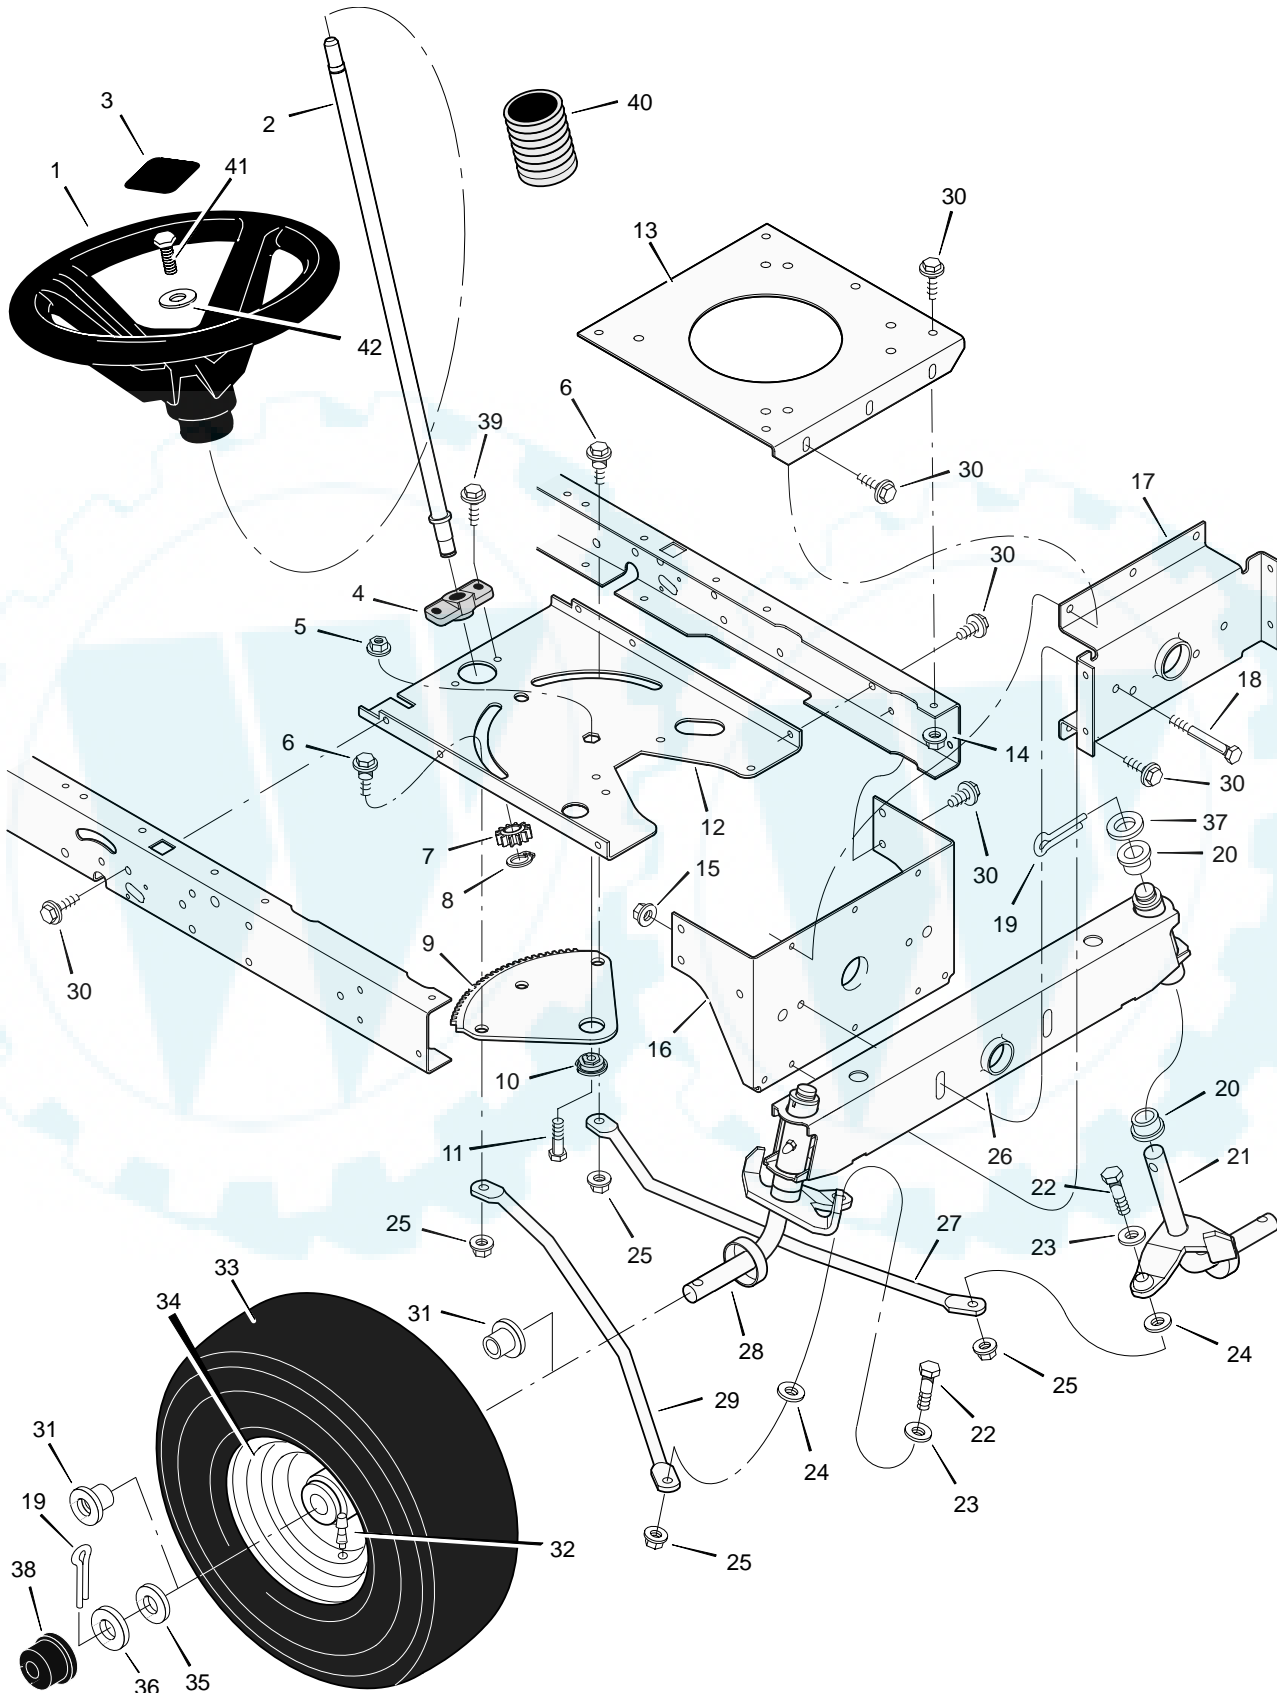

MODEL 312000x98A

**REPAIR PARTS
STEERING**

MODEL 312000x98A

REPAIR PARTS STEERING

Key No.	Description	Part No.	Key No.	Description	Part No.
1	Wheel, Steering	095336	23	Washer	17x104
2	Post, Steering	690625	24	Washer	017x530 Z
3	Insert, Steering Wheel	095338	25	Nut, Flange	015x84
4	Bearing	094124	26	Axle Assembly	690210E700
5	Nut, Flange	15x111	27	Drag Link, Left	95329E700
6	Bolt, Shoulder	009x57	28	Spindle Assembly, Right	1001298E700
7	Gear, Pinion	690183E700	29	Drag Link, Right	095328E700
8	Ring, Snap	011x25	30	Screw	026x249
9	Gear, Sector	094121E700	31	Bearing, Wheel	091334
10	Bearing	094123	32	Stem, Valve	024373
11	Bolt	001x84	33	Tire *	090594
12	Plate, Steering	1001121E700	—	Tube	407046
13	Plate, Engine	094006E700	34	Wheel and Tire Assembly	690377-601
14	Nut, Flange	015x88	35	Washer	17x195
15	Nut, Flange	15x118	36	Washer	17x113
16	Bracket, Hanger	1001270E700	37	Washer	017x83
17	Axle, Hanger	094007E700	38	Hub Cap	094618
18	Bolt	01x146	39	Screw	26x267
19	Pin, Cotter	030x49	40	Bellows	092059
20	Bearing	690150	41	Bolt	0025x3
21	Spindle Assembly, Left	1001299E700	42	Washer	17x146
22	Bolt	01x111