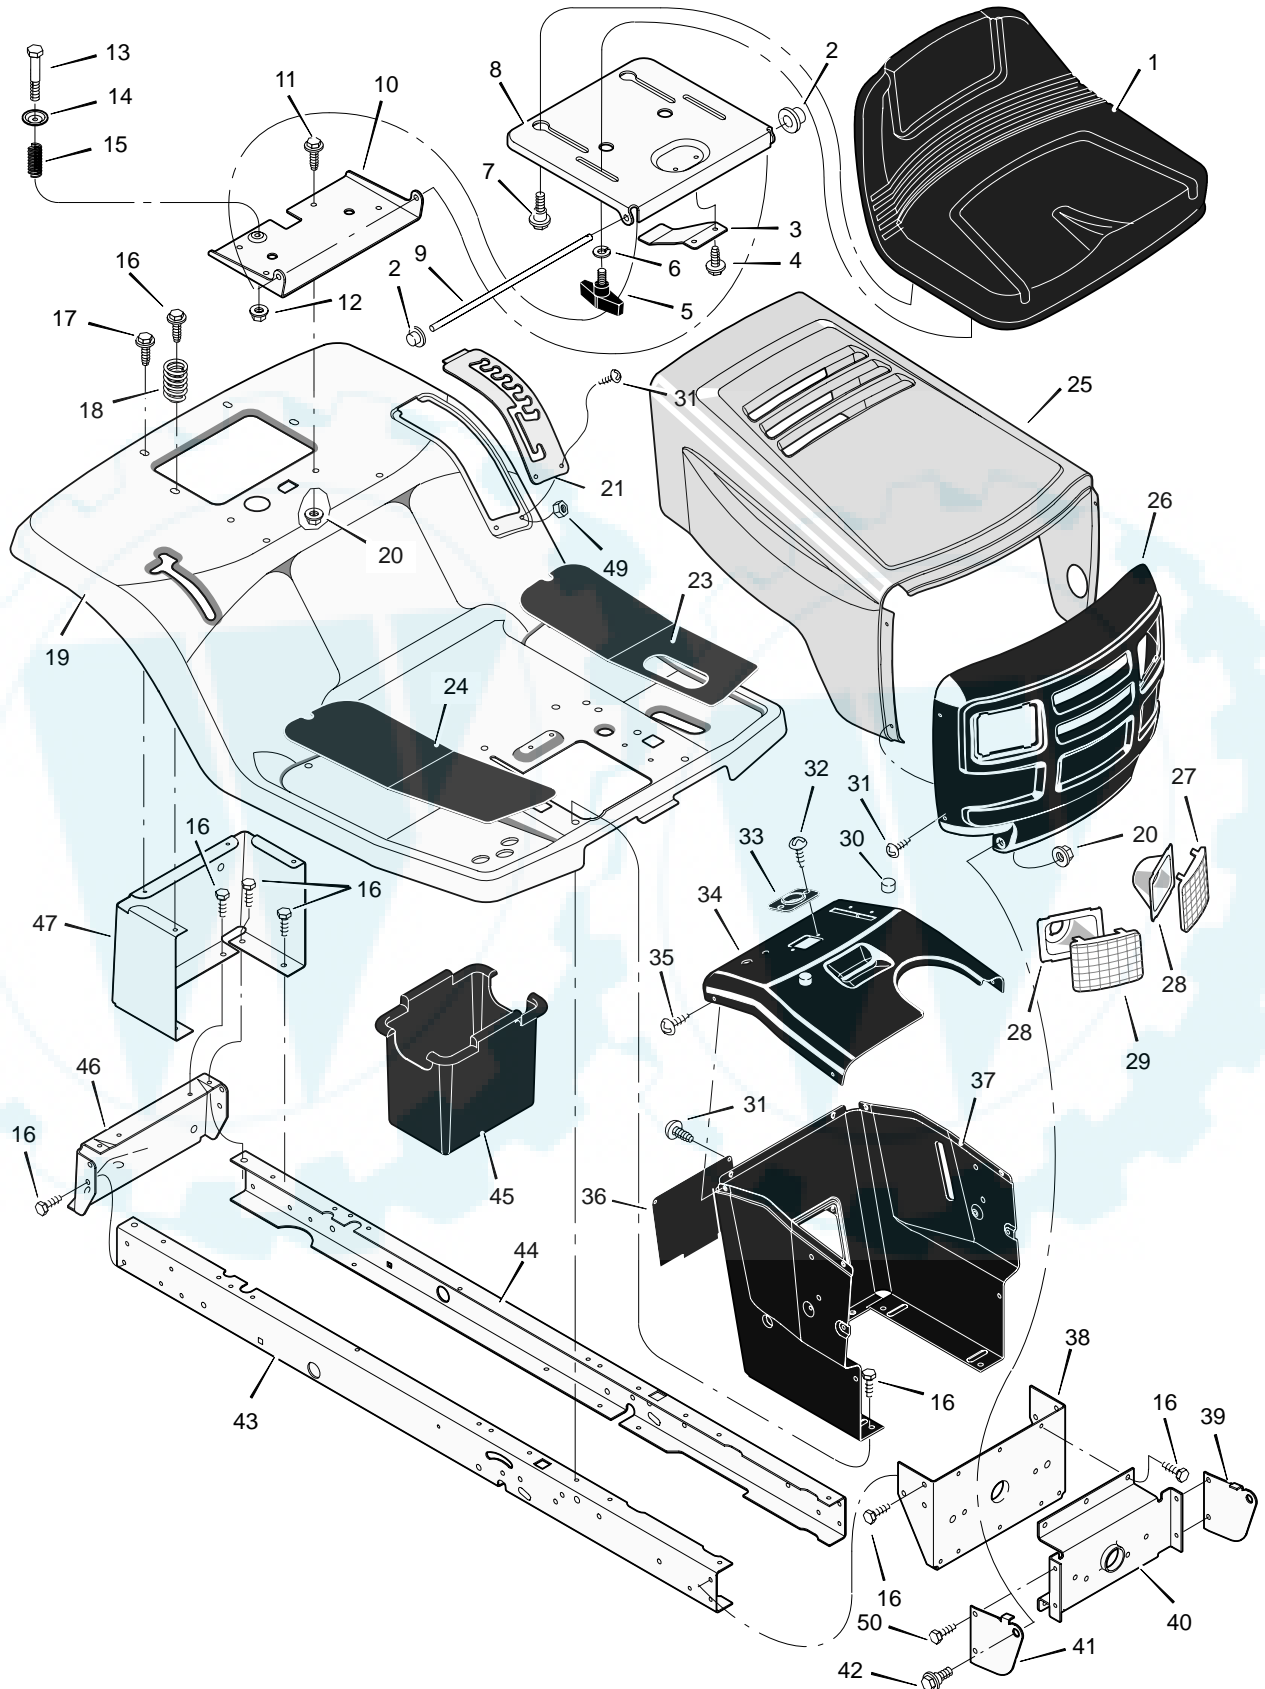

MODEL 312000x98A

REPAIR PARTS CHASSIS & HOOD

MODEL 312000x98A

REPAIR PARTS CHASSIS & HOOD

Key No.	Description	Part No.	Key No.	Description	Part No.
1	Seat	690566	27	Lens, Left	094081
2	Cap, Push On	028x23	28	Bezel	094807 Z
3	Spring	094057	29	Lens, Right	094080
4	Screw	26x229	30	Bumper	094744
5	Bolt, Wing	1001054	31	Screw	26x270
6	Washer	017x47	32	Screw	26x238
7	Bolt, Shoulder	009x56	33	Bearing, Steering	1001491
8	Support, Seat	094154E700	34	Dash	094074E700
9	Rod, Pivot	094156 Z	35	Screw	26x201
10	Bracket, Pivot	094153E700	36	Panel, Access	093007E700
11	Bolt	001x45	37	Support, Dash	095318E700
12	Nut	015x89	38	Bracket, Rear Hanger	1001270E700
13	Bolt, Shoulder	009x55	39	Support, Left Grille	094083E700
14	Washer	094155 Z	40	Axle, Hanger	094007E700
15	Spring	164x31	41	Support, Right Grille	094082E700
16	Screw	26x249	42	Bolt, Shoulder	009x58
17	Screw	26x263	43	Frame, Right	1001268E701
18	Spring	164x30	44	Frame, Left	1001269E701
19	Deck, Seat	095249E245	45	Container, Battery	690424
20	Nut	015x88	46	Plate, Hitch	1001002E700
21	Plate, Index	094151E700	47	Panel, Rear	690434E700
23	Mat, Left	094999	49	Nut	015x81
24	Mat, Right	094998	50	Screw	26x277
25	Hood	1001492E245	—	Instruction Book & Parts List	F-020721L
26	Grille	094079E700			