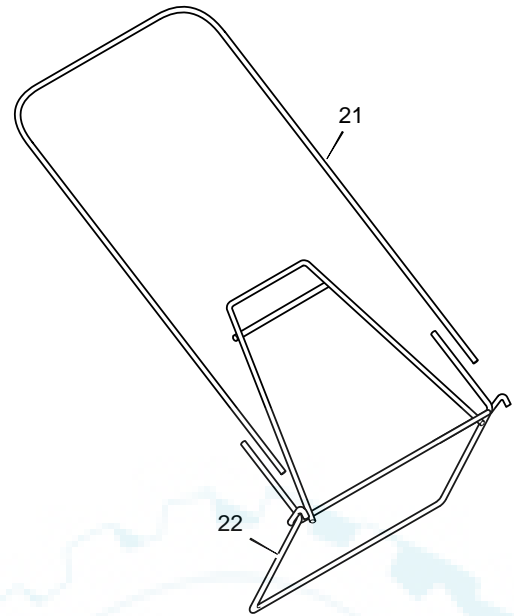

204210x50B

1	Housing	776150	14	Washer, Belleville	17x137	28	Wheel	71132
2	Engine *	*	15	Washer	17x124	29	Bracket, Right Handle	1101238E700
3	Bolt, Carriage	002x81	16	Bolt	01x153	30	Adjuster, Right Rear Height	672604
4	Adjuster, Left Rear Height	672605	17	Blade	672763E701	31	Screw	26x245
5	Push On Cap	208x49	18	Adapter, Blade	672503	32	Guard, Rear	671990
6	Bracket, Left Handle	1101239E700	19	Adjuster, Right Front Height	672600	71	Washer	017x91 Z
7	Adjuster, Left Front Height	672601	20	Bolt, Engine	0025x6	74	Knob	071495
8	Nut, Flange	015x68	23	Nut, Flange	015x88	--	Decal, Sentinel 2n1	48x839
9	Nut, Hex	15x102	24	Rod, Pivot	215x17 Z	--	Decal, Stop Lever	48x1181
10	Washer	017x38	25	Door, Rear	672613	--	Decal, Warning Symbols	44x6822
11	Screw	004x21	26	Spring	166x44	--	Decal, TUV 7 GS European	44x2929
12	Hub Cap - Optional	672122	27	Guard, Rear	671970	--	Instruction Book	F-020416L
13	Nut, Flange	015x84						

204210x50B

1	Handle, Upper (Gray)	1101555E724	12	Guide, Rope	071530	21	Frame, Top	071592
2	Handle, Lower (Gray)	672874E724	13	Engine Stop Lever	671924E701	22	Frame Assembly	672905
3	Bolt	002x77	14	Bracket, Stop Lever	1101454	23	Bag, Cloth	1101032
4	Knob, Plastic	071294	15	Fastener, Cable	1101353			
7	Locknut	15x116	16	Engine Stop Cable	1101360			