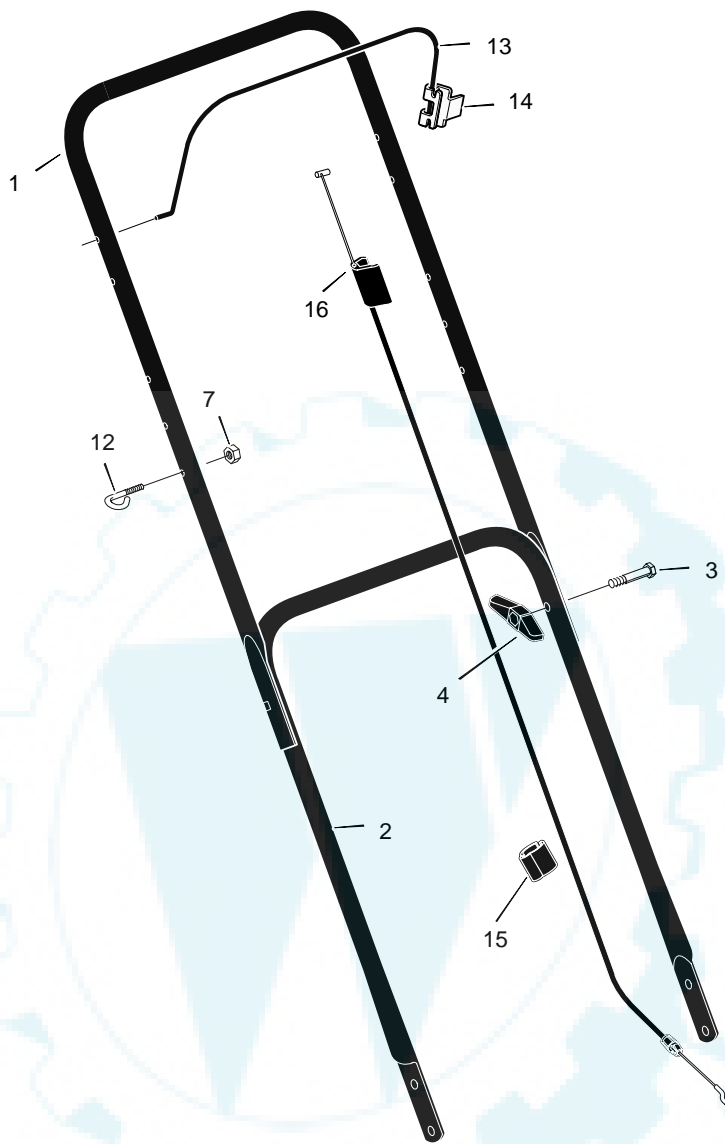

204210x50B

1	Housing	776150	14	Washer, Belleville	17x137	28	Wheel	71132
2	Engine *	*	15	Washer	17x124	29	Bracket, Right Handle	1101238E700
3	Bolt, Carriage	002x81	16	Bolt	01x153	30	Adjuster, Right Rear Height	672604
4	Adjuster, Left Rear Height	672605	17	Blade	672763E701	31	Screw	26x245
5	Push On Cap	208x49	18	Adapter, Blade	672503	32	Guard, Rear	671990
6	Bracket, Left Handle	1101239E700	19	Adjuster, Right Front Height	672600	71	Washer	017x91 Z
7	Adjuster, Left Front Height	672601	20	Bolt, Engine	0025x6	74	Knob	071495
8	Nut, Flange	015x68	23	Nut, Flange	015x88	--	Decal, Sentinel 2n1	48x839
9	Nut, Hex	15x102	24	Rod, Pivot	215x17 Z	--	Decal, Stop Lever	48x1181
10	Washer	017x38	25	Door, Rear	672613	--	Decal, Warning Symbols	44x6822
11	Screw	004x21	26	Spring	166x44	--	Decal, TUV 7 GS European	44x2929
12	Hub Cap - Optional	672122	27	Guard, Rear	671970	--	Instruction Book	F-020416L
13	Nut, Flange	015x84						

204210x50B

1	Handle, Upper (Gray)	1101555E724	12	Guide, Rope	071530	21	Frame, Top	071592
2	Handle, Lower (Gray)	672874E724	13	Engine Stop Lever	671924E701	22	Frame Assembly	672905
3	Bolt	002x77	14	Bracket, Stop Lever	1101454	23	Bag, Cloth	1101032
4	Knob, Plastic	071294	15	Fastener, Cable	1101353			
7	Locknut	15x116	16	Engine Stop Cable	1101360			