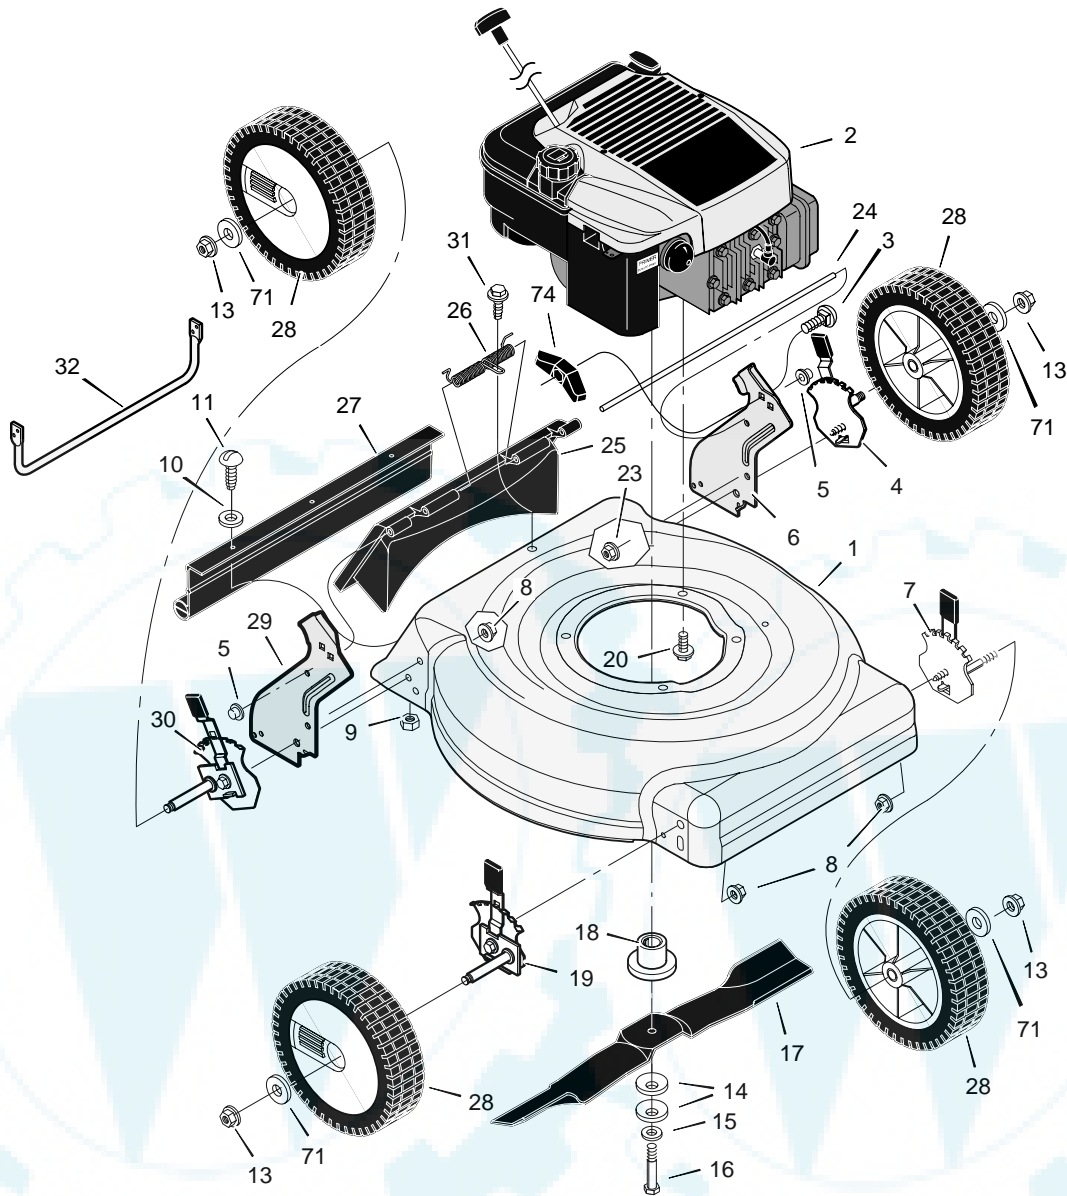

204210x50B

1	Housing	776150	14	Washer, Belleville	17x137	28	Wheel	71132
2	Engine *	*	15	Washer	17x124	29	Bracket, Right Handle	1101238E700
3	Bolt, Carriage	002x81	16	Bolt	01x153	30	Adjuster, Right Rear Height	672604
4	Adjuster, Left Rear Height	672605	17	Blade	672763E701	31	Screw	26x245
5	Push On Cap	208x49	18	Adapter, Blade	672503	32	Guard, Rear	671990
6	Bracket, Left Handle	1101239E700	19	Adjuster, Right Front Height	672600	71	Washer	017x91 Z
7	Adjuster, Left Front Height	672601	20	Bolt, Engine	0025x6	74	Knob	071495
8	Nut, Flange	015x68	23	Nut, Flange	015x88	--	Decal, Sentinel 2n1	48x839
9	Nut, Hex	15x102	24	Rod, Pivot	215x17 Z	--	Decal, Stop Lever	48x1181
10	Washer	017x38	25	Door, Rear	672613	--	Decal, Warning Symbols	44x6822
11	Screw	004x21	26	Spring	166x44	--	Decal, TUV 7 GS European	44x2929
12	Hub Cap - Optional	672122	27	Guard, Rear	671970	--	Instruction Book	F-020416L
13	Nut, Flange	015x84						

204210x50B

1	Handle, Upper (Gray)	1101555E724	12	Guide, Rope	071530	21	Frame, Top	071592
2	Handle, Lower (Gray)	672874E724	13	Engine Stop Lever	671924E701	22	Frame Assembly	672905
3	Bolt	002x77	14	Bracket, Stop Lever	1101454	23	Bag, Cloth	1101032
4	Knob, Plastic	071294	15	Fastener, Cable	1101353			
7	Locknut	15x116	16	Engine Stop Cable	1101360			