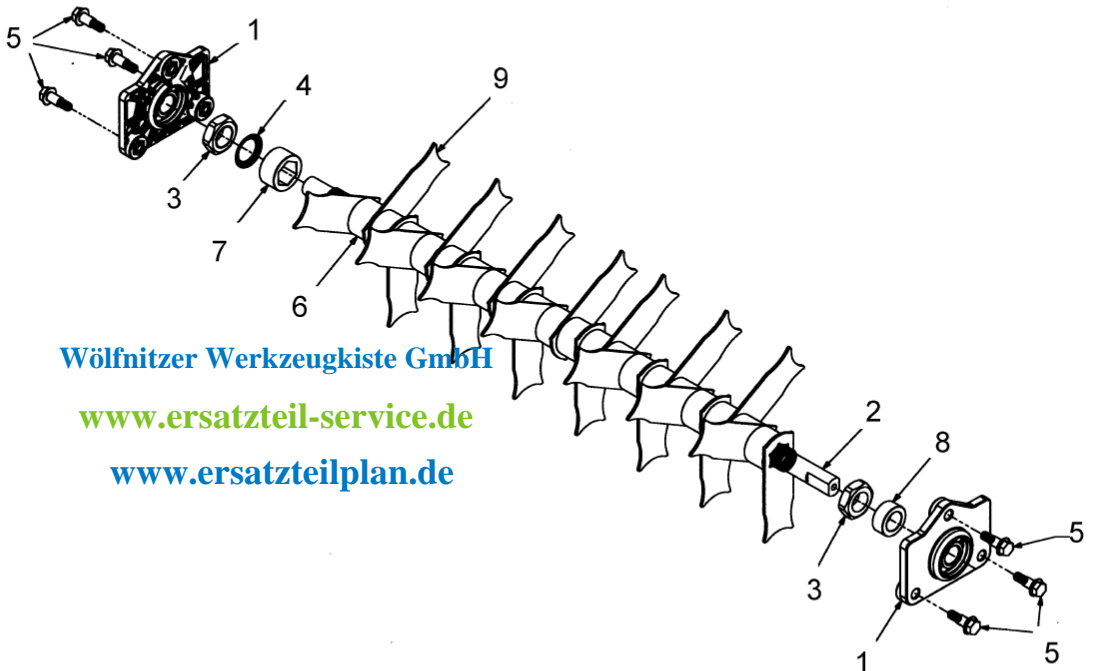

TS VB 40

16AG5A3A667

Motor /Engine

nicht abgebildet/
not shown

Wölfnitzer Werkzeugkiste GmbH

www.ersatzteil-service.de

www.ersatzteilplan.de

Wölfnitzer Werkzeugkiste GmbH