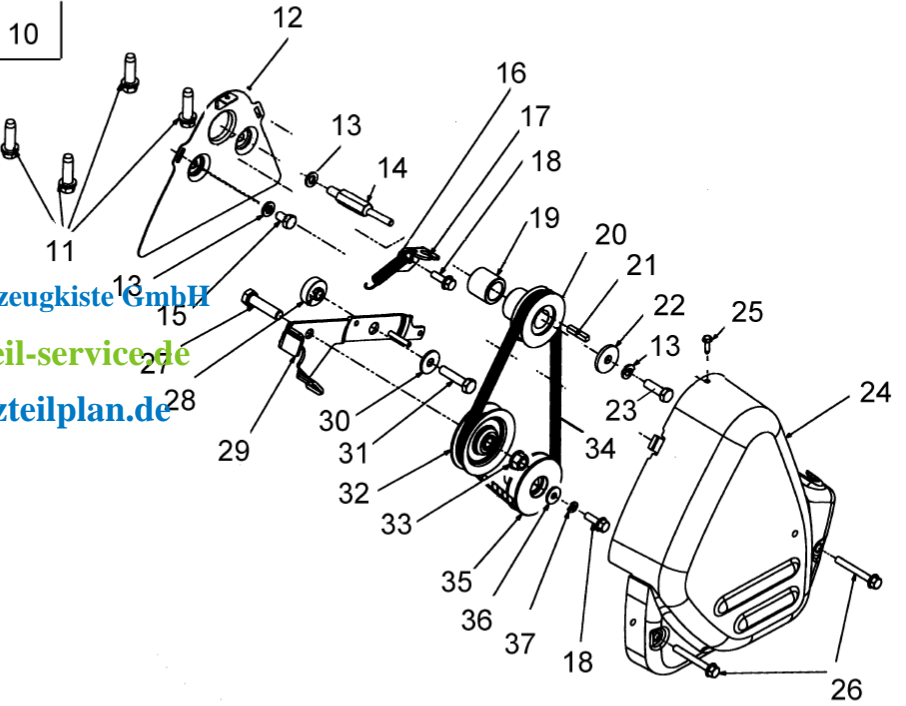

VG 40 B -COOP

incl.VFS40A

16AH5A3A666

VG 40 B

incl.VFS40A

16AH5A3A678

VG 40

16AG5A3A678

TS VB 40

16AG5A3A667

Motor /Engine

nicht abgebildet/
not shown

Wölfnitzer Werkzeugkiste GmbH

www.ersatzteil-service.de

www.ersatzteilplan.de

Wölfnitzer Werkzeugkiste GmbH