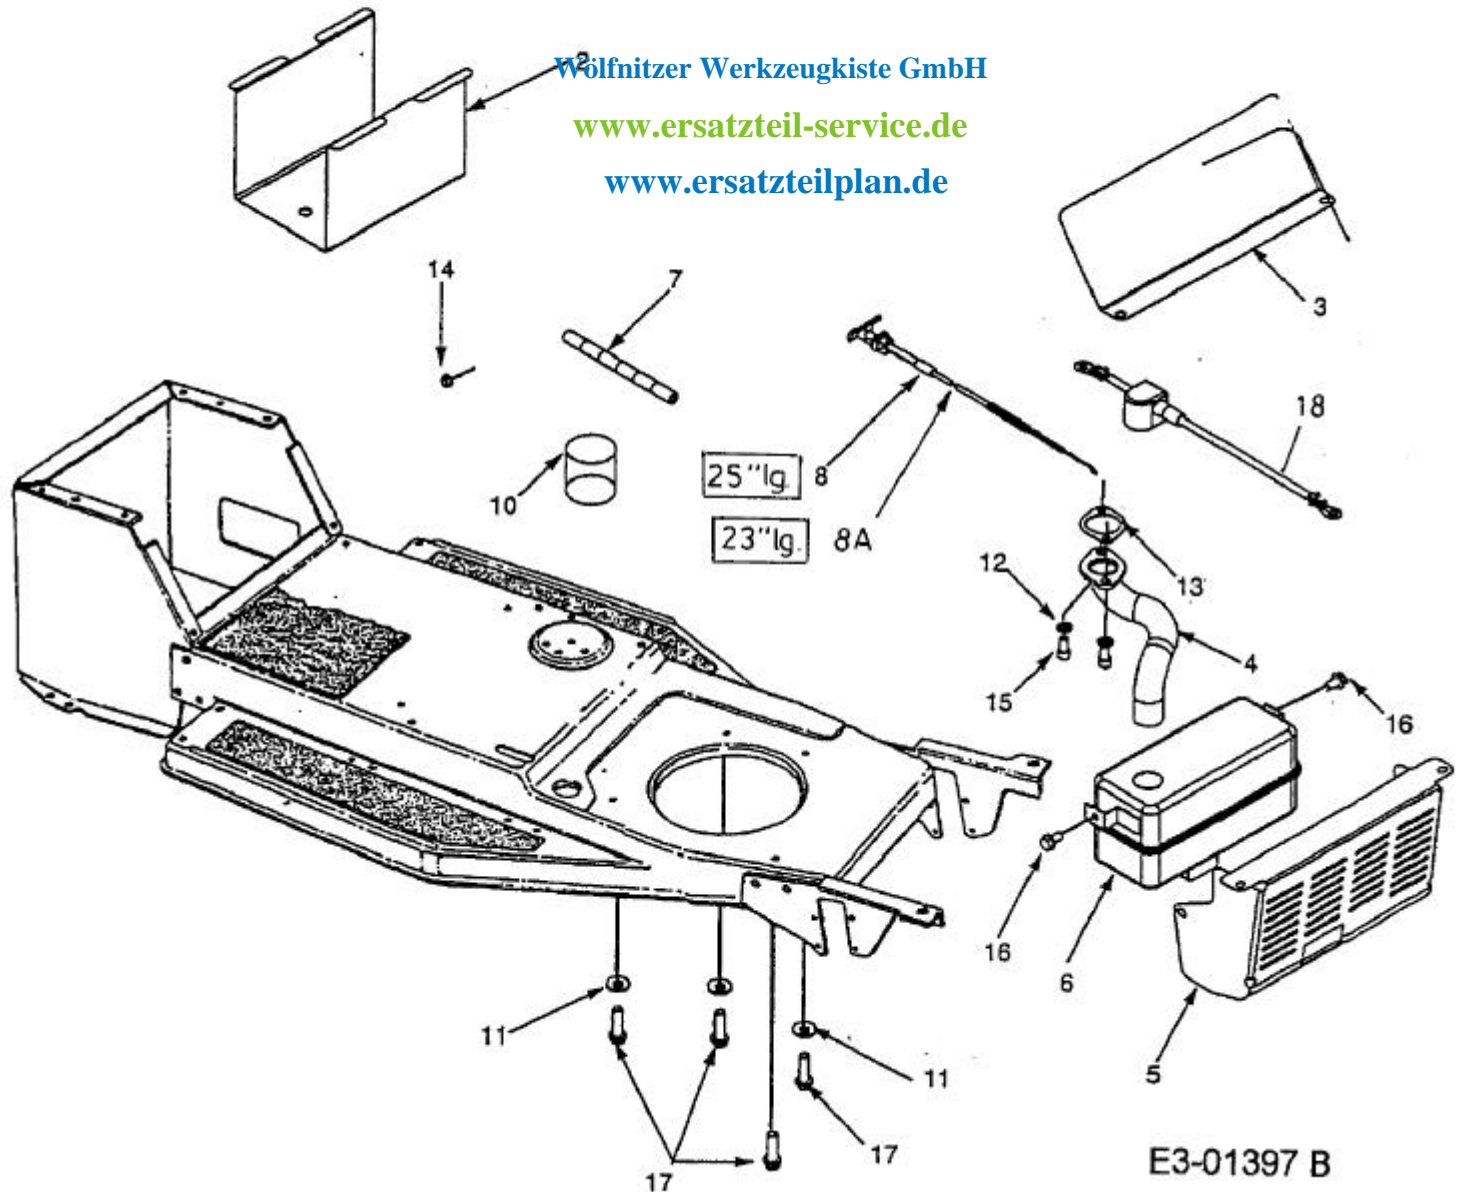

MODEL 400  
with  
Engine TECUMSEH OHV

Wölfnitzer Werkzeugkiste GmbH

[www.ersatzteil-service.de](http://www.ersatzteil-service.de)

[www.ersatzteilplan.de](http://www.ersatzteilplan.de)

E3-01397 B