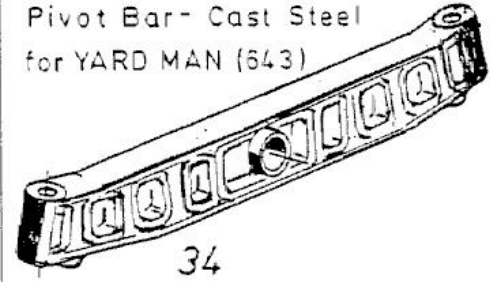

Ref. 34

719-0342 A

Pivot Bar - Cast Steel
for YARD MAN (643)

Wölfnitzer Werkzeugkiste GmbH

www.ersatzteil-service.de

www.ersatzteilplan.de