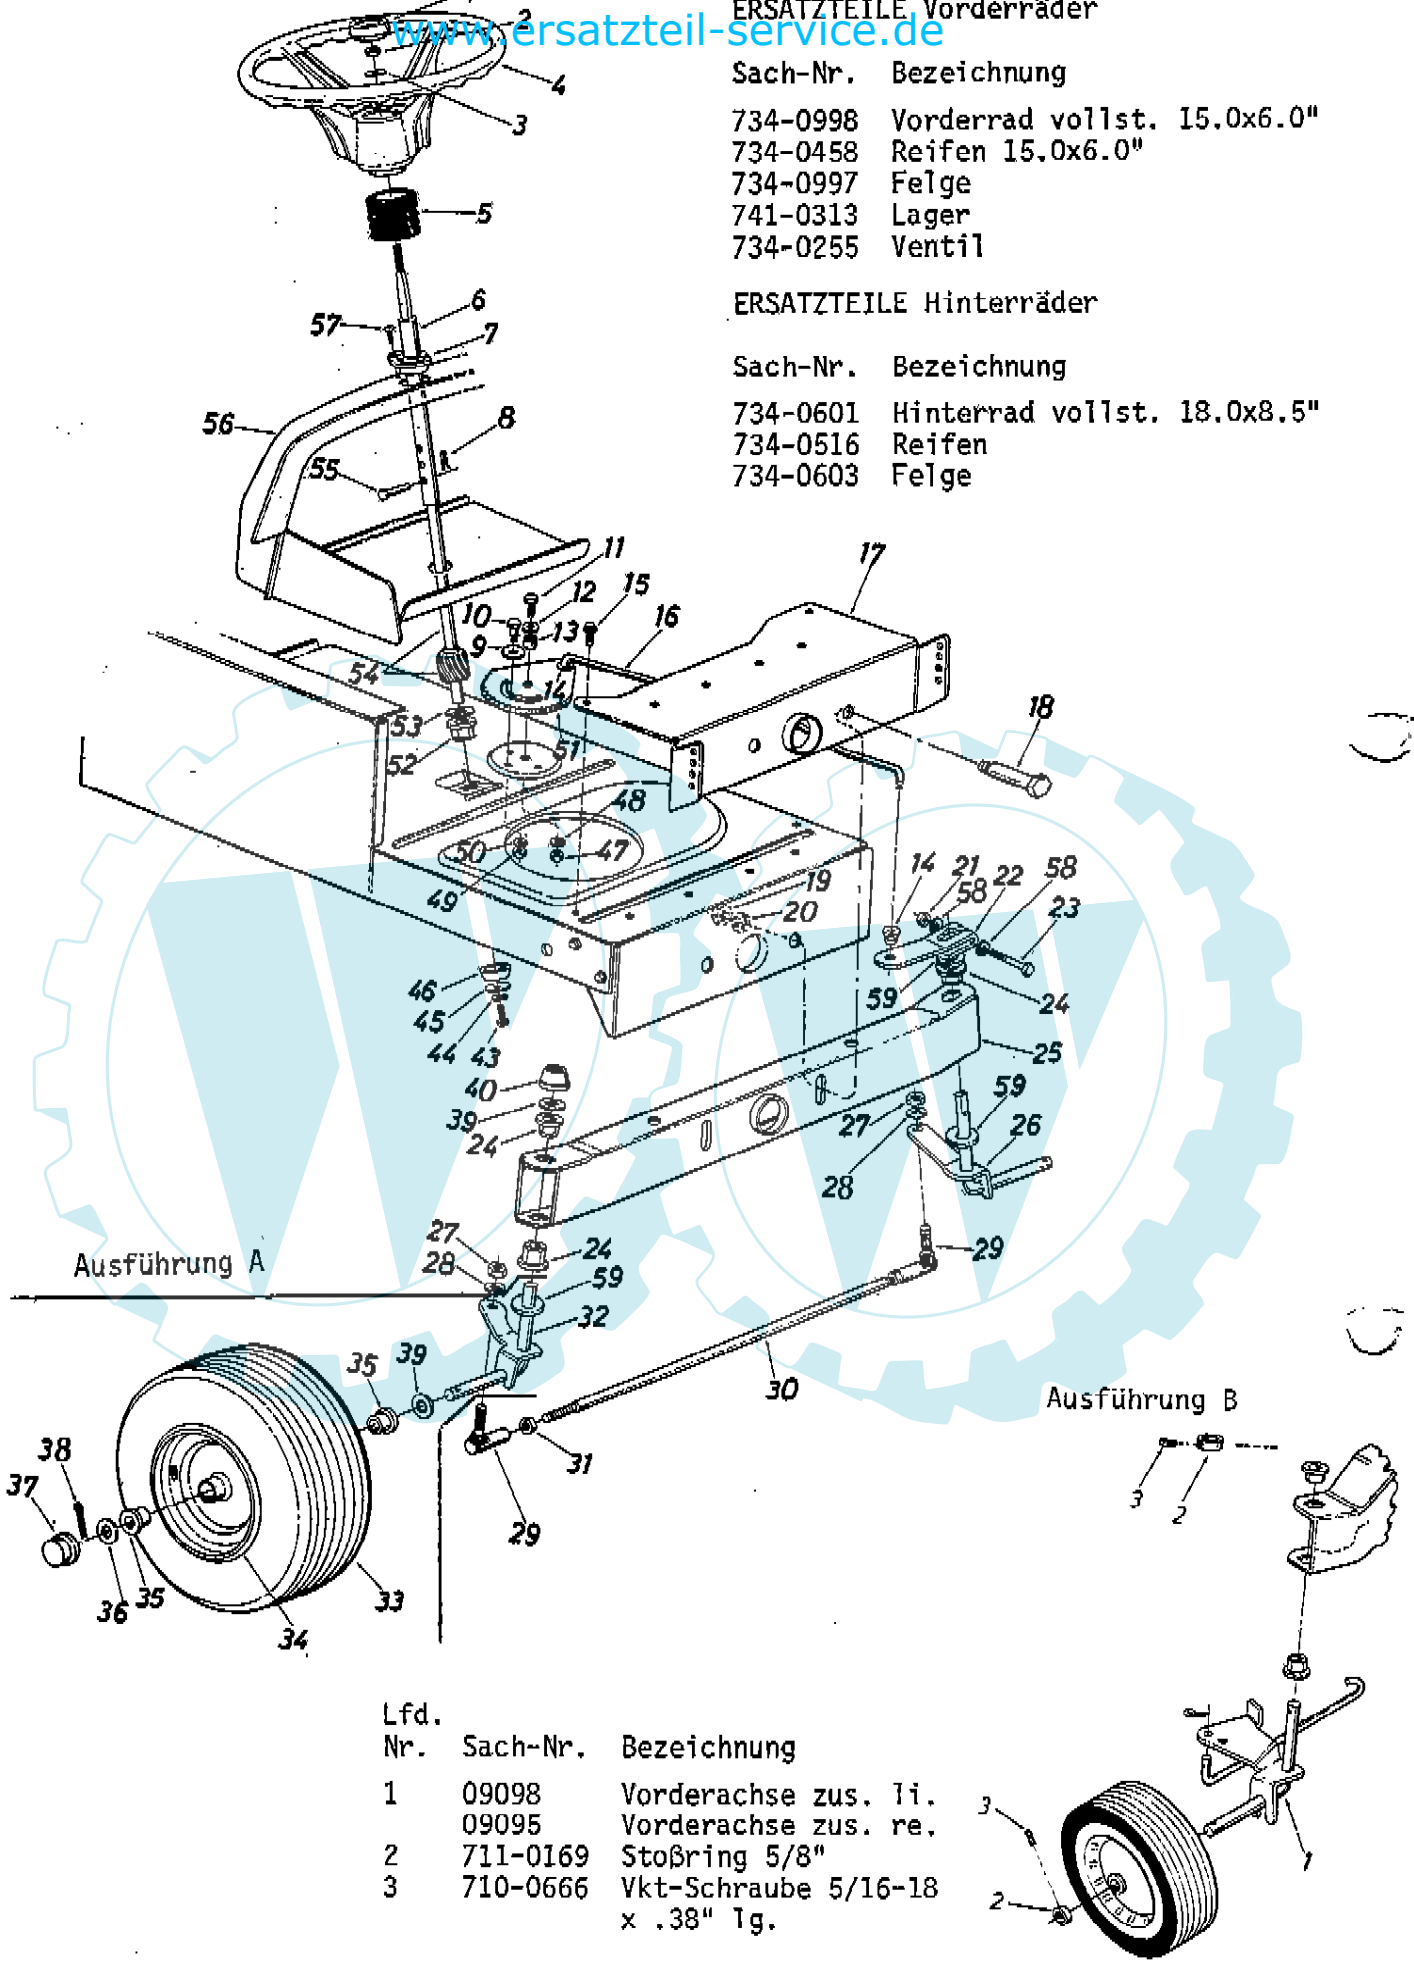

Sach-Nr.	Bezeichnung
734-0998	Vorderrad vollst. 15.0x6.0"
734-0458	Reifen 15.0x6.0"
734-0997	Felge
741-0313	Lager
734-0255	Ventil

ERSATZTEILE Hinterräder

Sach-Nr.	Bezeichnung
734-0601	Hinterrad vollst. 18.0x8.5"
734-0516	Reifen
734-0603	Felge

Ausführung A

Ausführung B

Lfd. Nr.	Sach-Nr.	Bezeichnung
1	09098	Vorderachse zus. li.
	09095	Vorderachse zus. re.
2	711-0169	Stößring 5/8"
3	710-0666	Vkt-Schraube 5/16-18 x .38" lg.