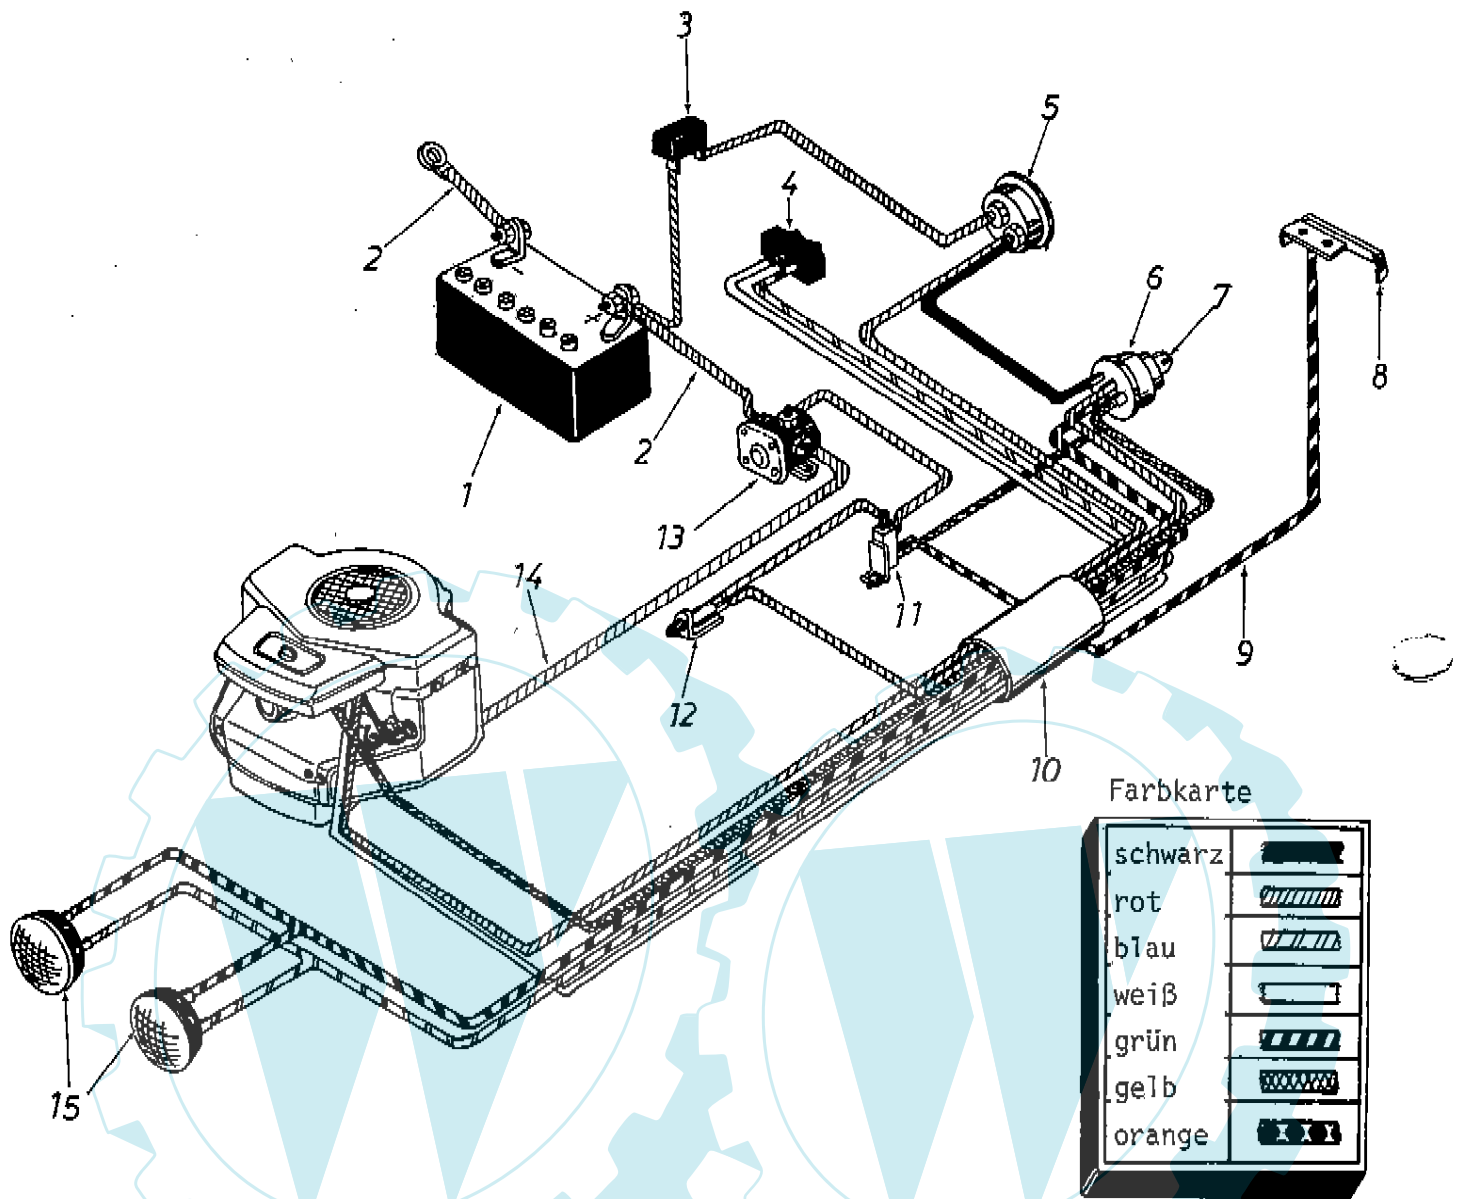

ERSATZTEILE elektrische Anlage

Lfd. Nr.	Sach-Nr.	Bezeichnung
1	725-0514	Batterie 12 V
2	725-0122	Kabel
3	725-0459	Sicherungsautomat
4	725-0634	Lichtschalter
5	725-0119	Amperemeter
6	725-0267	Zündschloß
7	725-0201	Zündschlüssel
8	725-0759	Sicherheitskontaktschalter (Rückw.Gang)
9	--	Kabel (Bestandteil v. Teil lfd.Nr.10)
10	725-0807	Kabelbaum
11	725-0803	Sicherheitsschalter
12	725-0268	Sicherheitsschalter
13	725-0771	Magnetschalter
14	725-0562	Kabel
15	725-0222	Scheinwerfer zus.