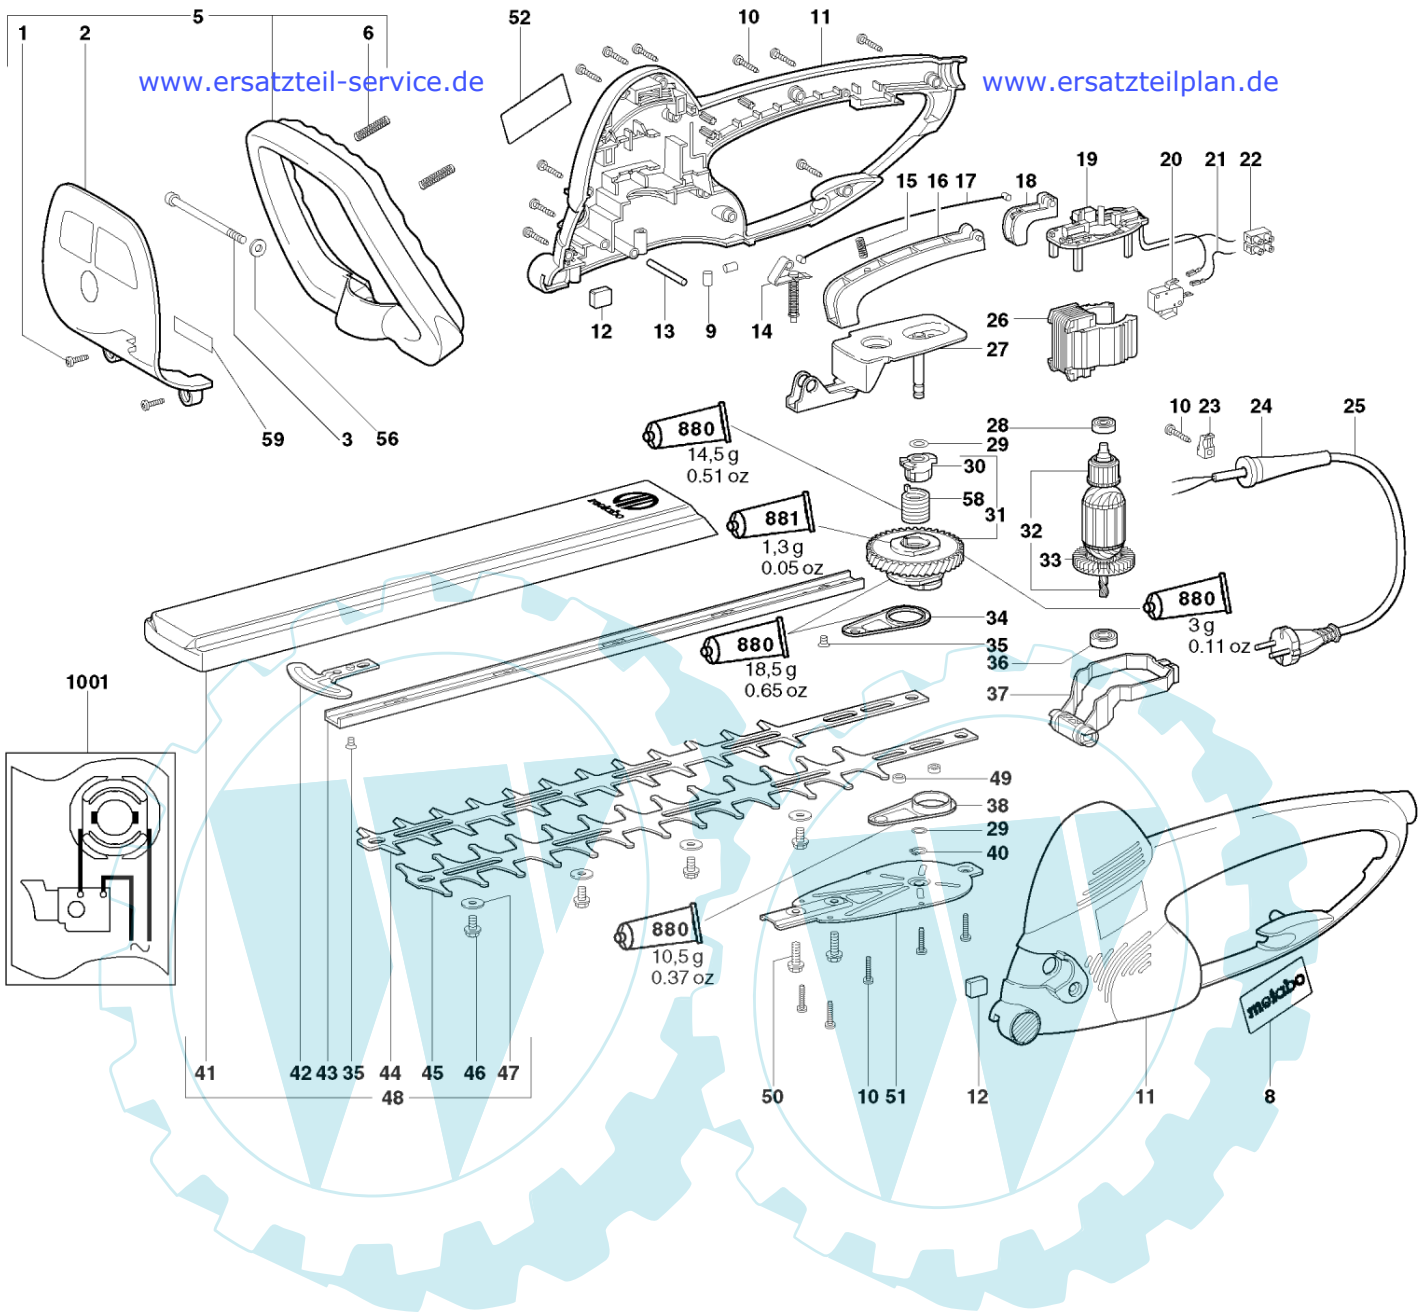

[www.ersatzteil-service.de](http://www.ersatzteil-service.de)

[www.ersatzteilplan.de](http://www.ersatzteilplan.de)

Position	Artikelnr	Bezeichnung
1	141118730-365	Linsenblechschr.
2	343371690-365	Handschutz
3	341702990-365	Passschraube
5	316026420-365	Buegelgriff vollst.
6	342001180-365	Druckfeder
8	338116930-365	M-Schild 99 52X22 Hs 8345 S
9	344092220-365	Gummistopfen
10	141117060-365	Linsenblechschr.
11	343371630-365	Gehaeuse
12	344070660-365	Dichtfilz
13	341055110-365	Druckstift
14	316026380-365	Schnellstopp vollst.
15	342002440-365	Druckfeder
16	343378030-365	Schalterdruecker -
17	345000130-365	Seilzug
18	343378050-365	Schaltschieber - Rot
19	316026310-365	Kohlehaltermodul
20	343406960-365	Schalter
21	344493000-365	Litze vollst.AWG18SW
22	343050140-365	Klemmleiste 2-polig
23	343362490-365	Kabelschelle
24	344100970-365	Kabeltuelle
26	311009510-365	Feldpak.m.Wickl.230V
27	316027160-365	Lagerbruecke vollst.
28	143112230-365	Rillenkugellager, 6X 19X 6
29	141152400-365	Scheibe
30	341055450-365	Stoppbuchse
31	316026450-365	Sich.Kuppl.Vollst
32	310007520-365	Anker vollst. 230V
33	330000850-365	Luefter
34	339180390-365	Pleuel
35	141121710-365	Senkschr. mikrov.Bl.
36	143113400-365	Rillenkugellager, 8X 22X 7
37	343371680-365	Schaltgabel
38	339180360-365	Pleuel
40	141155400-365	Sicherungssch.Seeger
41	343371820-365	Aufbewahr.-Behaelter
42	316027170-365	Anstossschutz vollst.
43	316026440-365	Messerhalter m.Taptiteschr.
44	344147710-365	Obermesser
45	344147740-365	Untermesser
46	141120210-365	6kt.Schraube Taptite
47	339006160-365	Scheibe
48	316026410-365	Messer vollst. 45er Standard
49	341060030-365	Distanzbuchse
50	141119780-365	6kt.Schraube Taptite
51	339128130-365	Deckel
52	338034230-365	Leistungsschild
56	141151940-365	Scheibe
58	342021590-365	Schlingfeder
59	399999990-365	TEIL HIER NICHT ERFORDERLICH
880	344130930-365	Tube Fett 50G 1,8Oz
881	344130560-365	Tube Fett SF 011 50Gr 1,8Oz
1001	33850143	unbekannt