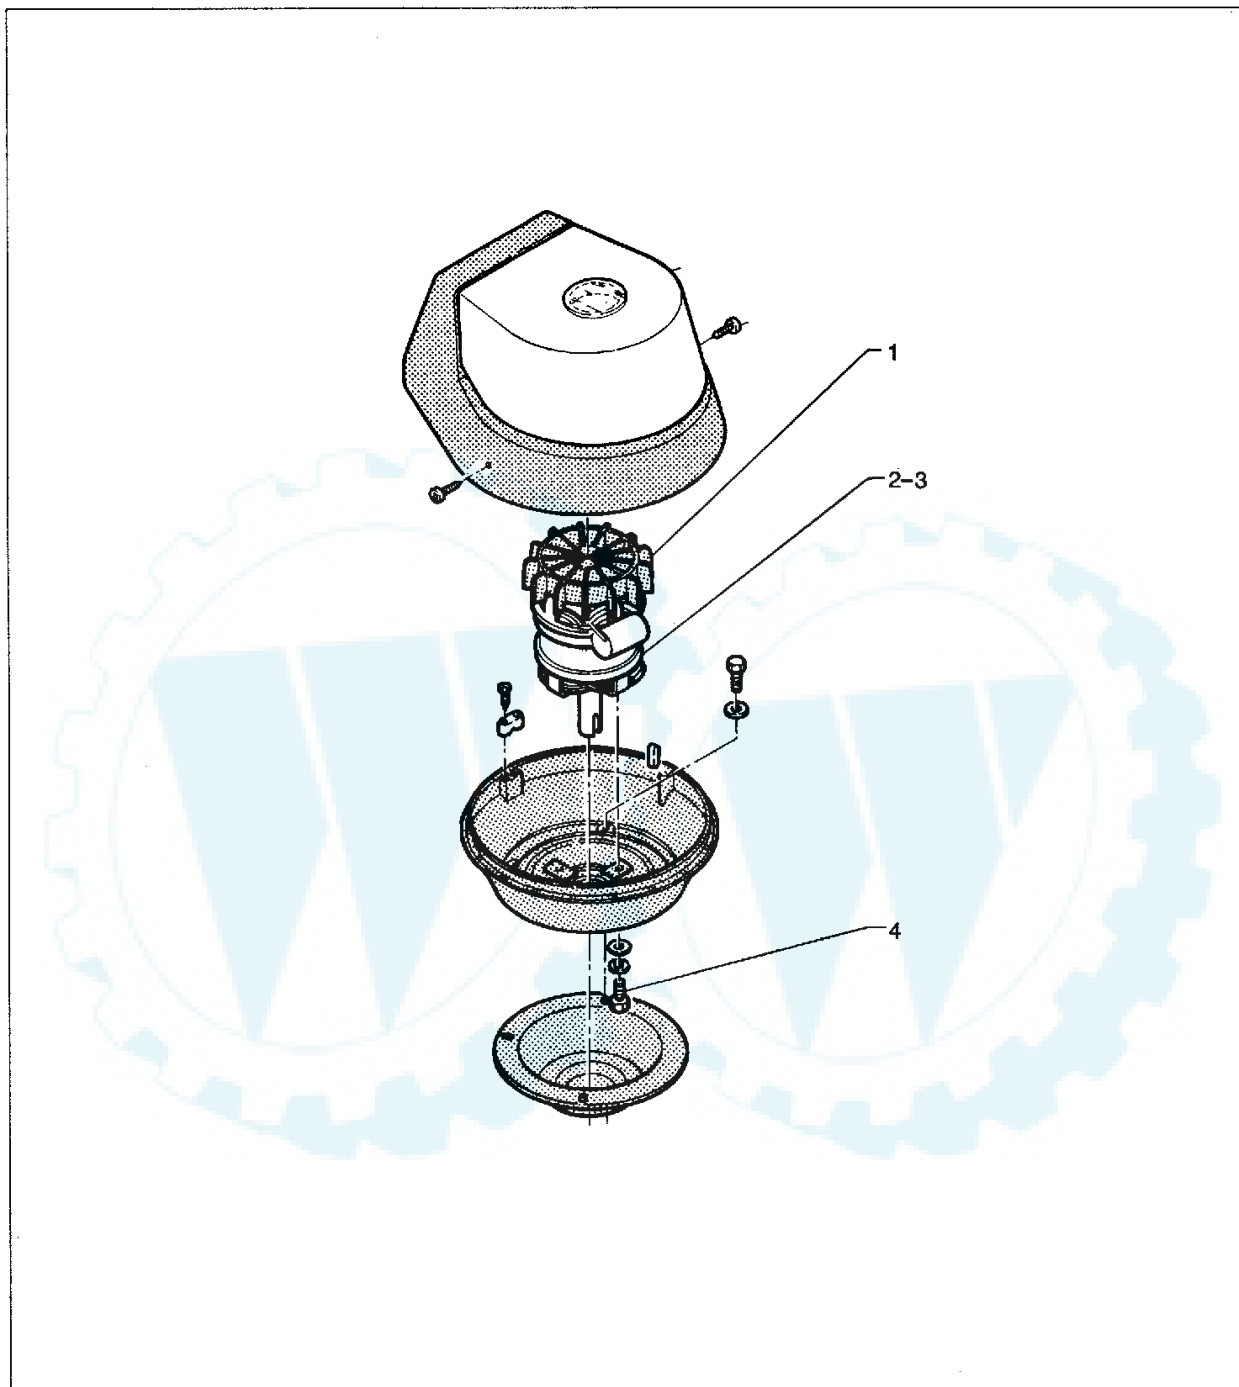

VARIANTE 1996

mod. **646 E**

N.ord. - N. pieces part. N. - Bestell N.	RICAMBI SPARE PARTS	RECHANGES ERSATZTEILE	RECAMBIO ONDERDELEN	SOBRESSALENTES CZĘŚCI ZAMIENNE	CSEREALKATRÉSZEK NÁHRADNÉ SÚČASTKY	Q	
1 20 3985 07	ventola cooling fan	helice Lüfterrad	helice ventilator	hélice kolo chladičace	ventilátor ventilátor	1	IBMEI 017/164
2 103974 00	motore autofrenante motor with brake	moteur avec frein Elektromotor mit Bremse	motor autofrenante motor met rem	motor com travão silnik	őnfékező motor samobrzdiaci motor	1	IBMEI 1600 W
3	motore autofrenante motor with brake	moteur avec frein Elektromotor mit Bremse	motor autofrenante motor met rem	motor com travão silnik	őnfékező motor samobrzdiaci motor	1	D.22PF LEROY 1600W
4 20 3853 00	vite screw	vis Schraube	tornillo schroef	parafuso sruba	csavar skrutka	4	TE M8x25