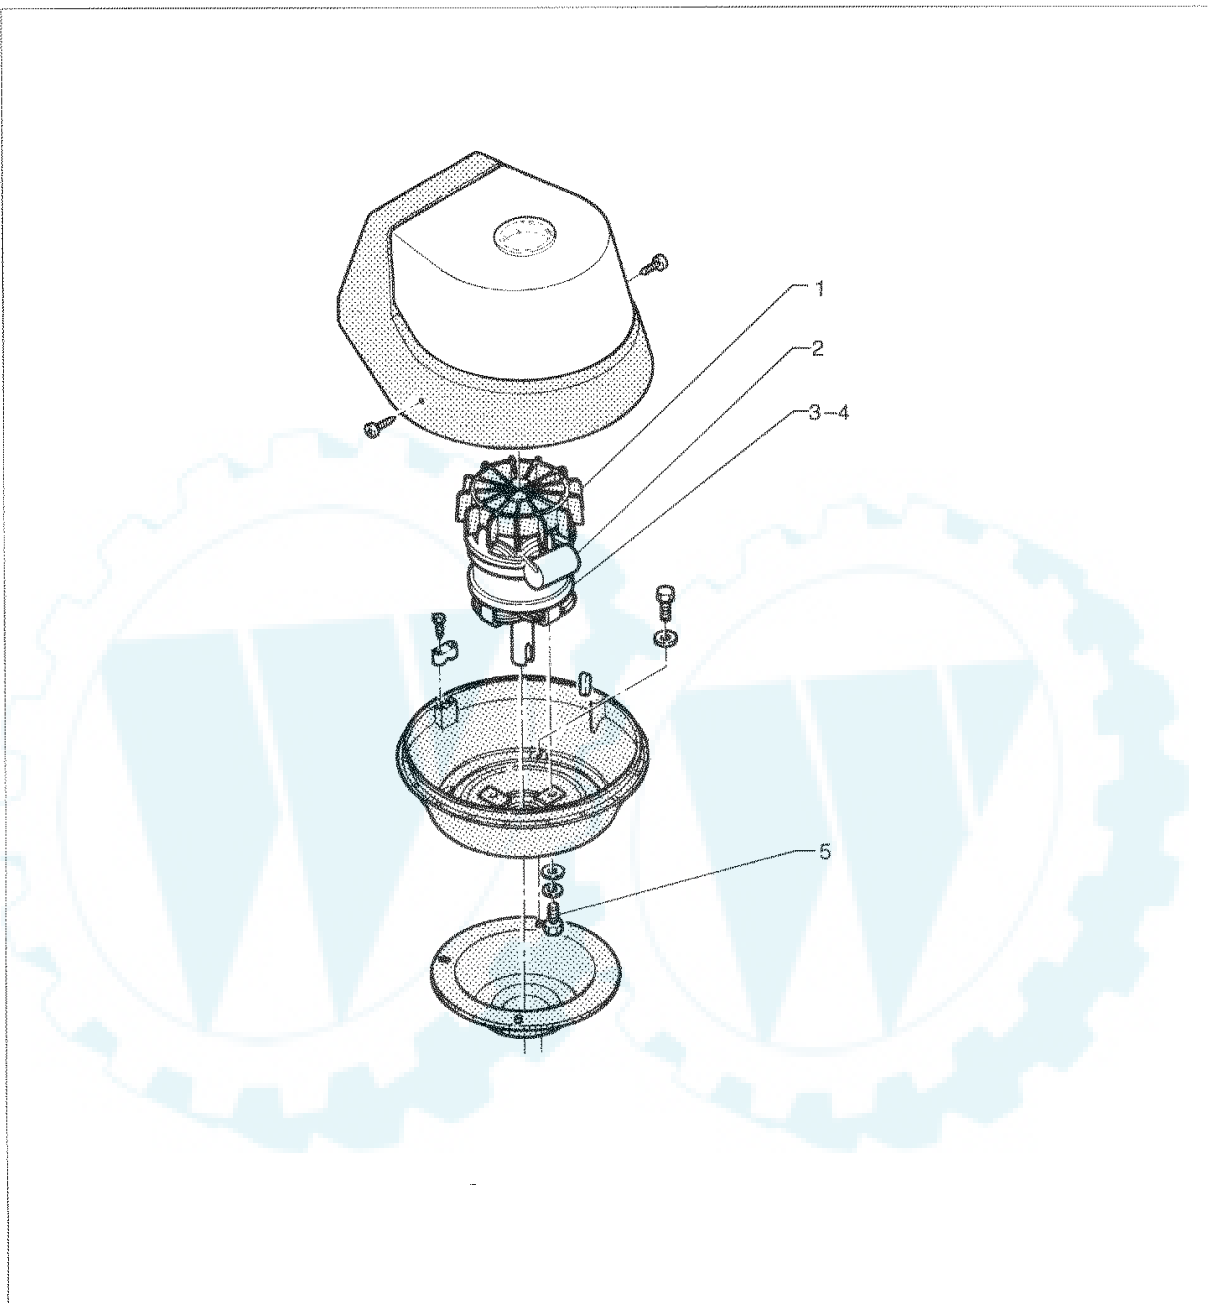

VARIANTE 1996

mod. **640 E**

N.ord. - N. pieces part. N. - Bestell N.	RICAMBI SPARE PARTS	RECHANGES ERSATZTEILE	RECAMBIOS ONDERDELEN	SOBRESSALENTES CZĘŚCI ZAMIENNE	CSEREALKATRÉSZEK NÁHRADNÉ SÚČASTKY	Q	
1 20 1176 83 20 3985 07	ventola cooling fan	hélice Lüfterrad	hélice ventilator	hélice koło oblodzące	ventilátor ventilátor	1 1	LEROY Ø14 IBME Ø17/164
2 10 3964 00	condensatore condenser	condensateur Kondensator	condensador condensator	condensador kondensator	kondenzátor Kondenzátor	1	16µF IBMEI 16µFLEROY
3 10 1300 00	motore autofrenante motor with brake	moteur avec frein Elektromotor mit Bremse	motor autofrenante motor met rem	motor com travão silnik	önfékező motor samobrzdiaci motor	1	IBMEI 1300 W
4	motore autofrenante motor with brake	moteur avec frein Elektromotor mit Bremse	motor autofrenante motor met rem	motor com travão silnik	önfékező motor samobrzdiaci motor	1	D.22PF LEROY 1300W
5 20 3853 00	vite screw	vis Schraube	tomillo schroef	parafuso sruba	csavar skrutka	4	TE M8x25