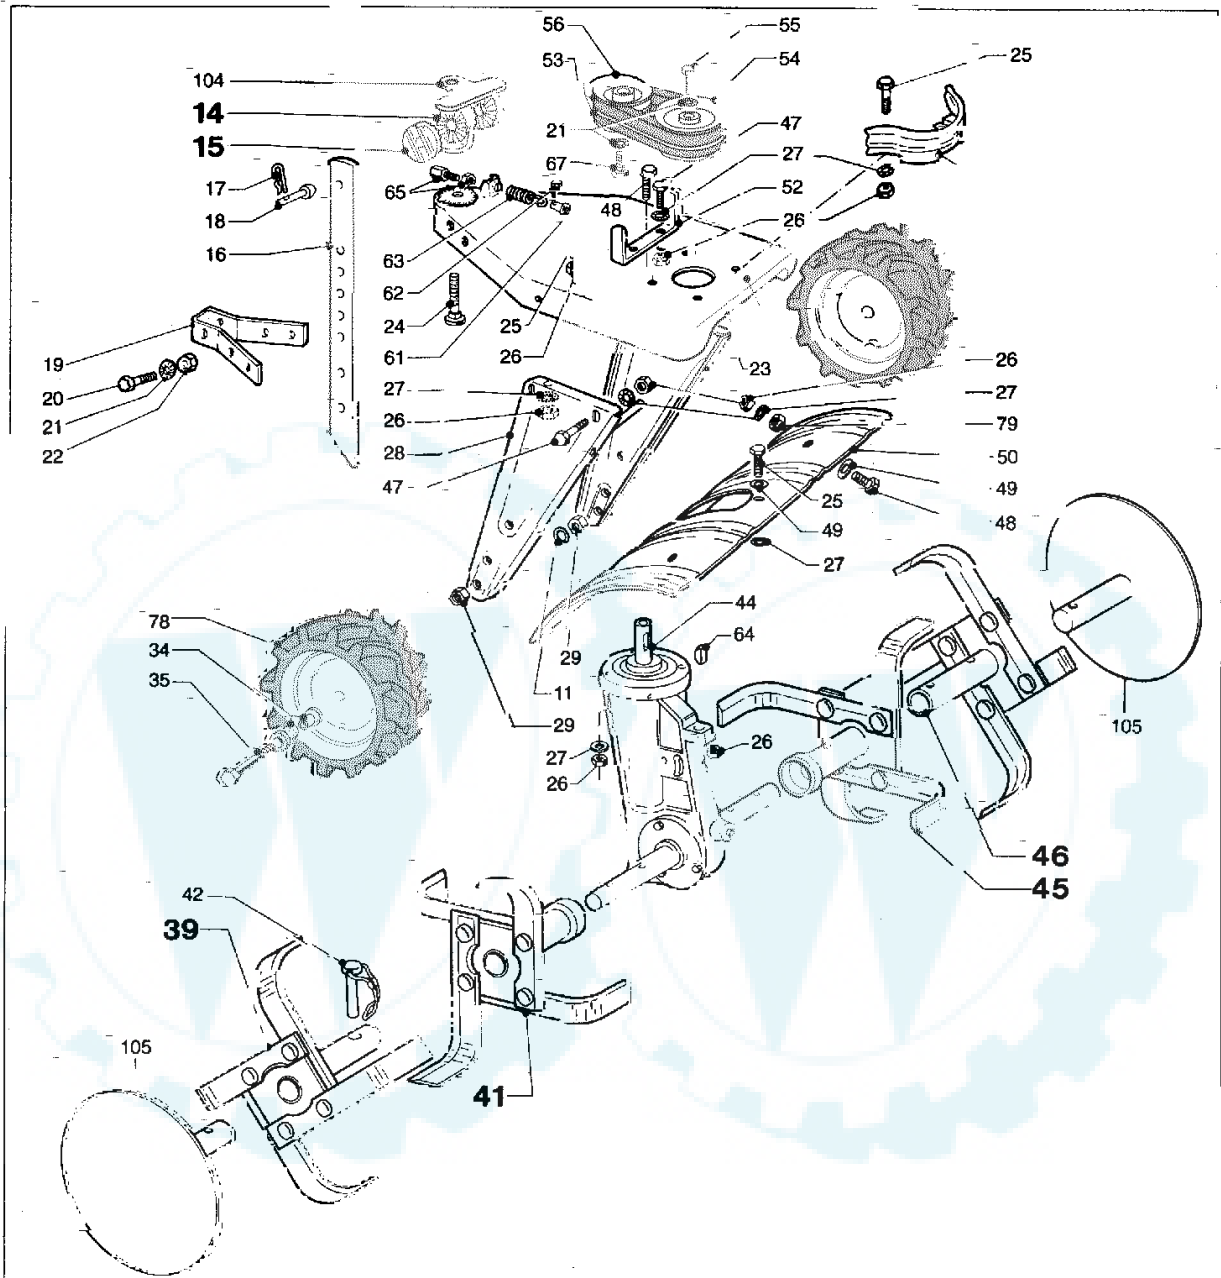

VARIANTE 1996

mod. **URSUS**

N.ord. - N. pieces part. N. - Bestell N.	RICAMBI SPARE PARTS	RECHANGES ERSATZTEILE	RECAMBIOS ONDERDELEN	SOBRESSALENTES CZĘŚCI ZAMIENNE	CSEREALKATRÉSZEK NÁHRADNÉ SÚJASTKY	C
	supporto manico handle bearing	support du manche Griffstange Halter	soporte noudor	suporte uchwył	tartó orziak	
	flangia Flansch	bride Flansch	brida riens	flange flangia	karima obroda	2
39 10 6585 03	stella esterna destra external right star	étoile extérieure droite Rechts Aussen Hackschauen		freze exterior direita frez zewnętrzny prawy	jobb külső csillag vorkajsia hvezda pravá	1
41 10 6583 03	stella interna destra inner star right	étoile intérieure droite Innere Rechts Hackschauen	fresa interior derecha binnerste rechter freemes	freze interior direita frez wewnętrzny prawy	jobb belső csillag vorkajsia hvezda ľavá	1
45 10 6584 03	stella interna sinistra inner left star	étoile intérieure gauche Links Aussen Hackschauen	fresa interior izquierda binnerste linker freemes	freze interior esquerda frez wewnętrzny ľawy	bal belső csillag vritomá hvezda ľavá	1
46 10 6586 03	stella esterna sinistra external left star	étoile exterior gauche Links Aussen Hackschauen	fresas exterior izquierda butterste linker freemes	freze exterior esquerda frez zewnętrzny ľawy	bal külső csillag vorkajsia hvezda ľavá	1