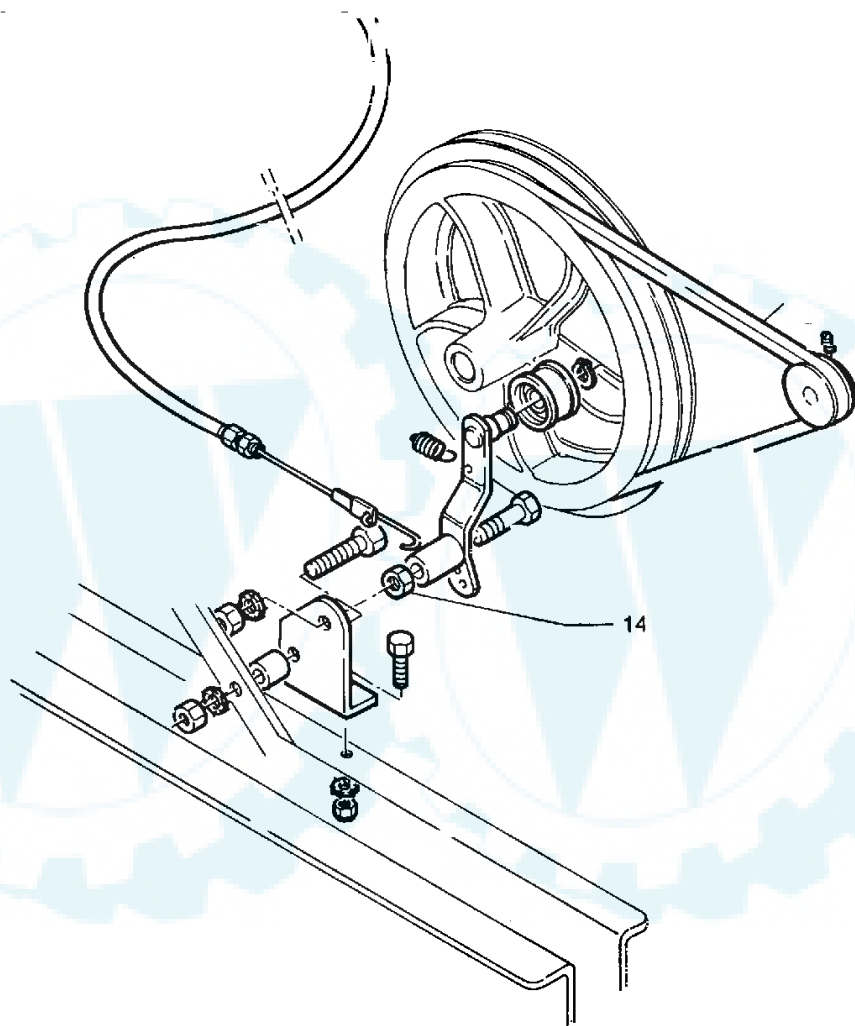

VARIANTE 1996

mod. **CRICKET 45R - 50R / ERMA 455R - 505R**

RETROMARCIA

19

14

N.ord. - N. pieces part. N. - bestell N.	RICAMBI SPARE PARTS	RECHANGES ERSATZTEILE	RECAMBIOS ONDERDELEN	SOBRESSALENTES CZĘŚCI ZAMIENNE	CSEFEALKATRÉSZEK NÁHRADNÉ RÉSZTALKY	Q	
14 20 5013 10	dado nut	écrou Mutter	tuerca moer	porca nakrętka	anya mática	1	M10
19 10 6805 00	cinghia belt	courroie Riemen	correa riem	correia pasek napędowy	ékszjij remen	1	MOTORE BH45 Z40 1/2 (10x1030Li)