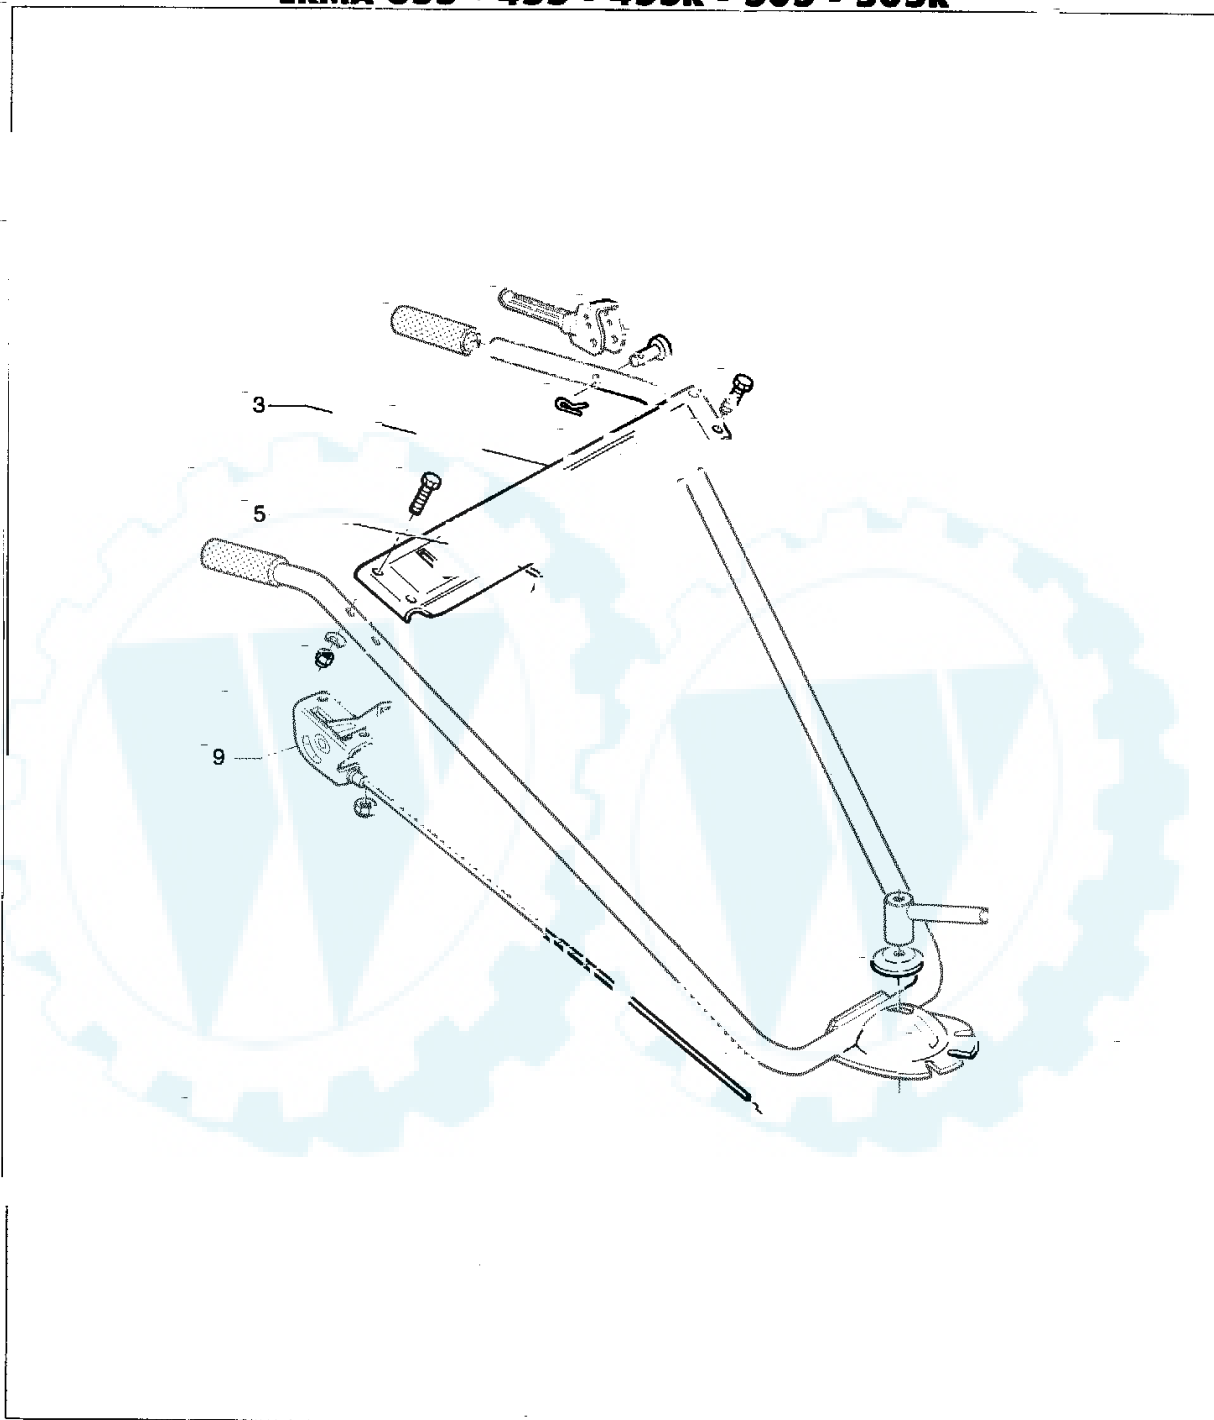

VARIANTE 1996

mod. **CRICKET 35 - 45 - 45R - 50 - 50R /**
ERMA 355 - 455 - 455R - 505 - 505R

N.ord. - N. pieces part. N. - bestell N.	RICAMBI SPARE PARTS	RECHANGES ERSATZTEILE	RECAMBIOS ONDERDELEN	SOBRESSALENTES CZĘŚCI ZAMIENNE	CSEBREALKATRÉSZEK NÁHRADNÉ SÚČASTKY	Q	
3 10 6797 03	plancia comandi dash board	planche Armaturenbrett	placa de conexión bedieningspaneel	placa dos comandos deska rozdzielcza	vezérlő szelvény rozvodová doska	1	
5 10 5473 00	vite screw	vis Schraube	tornillo schroef	parafuso sruba	csavar skrutka	2	TE M5x12
9 10 6801 00	acceleratore accelerator	accélérateur Beschleuniger	acelerador gas	acelerador linka gasu	gázkar plynová páka	1	m 1040