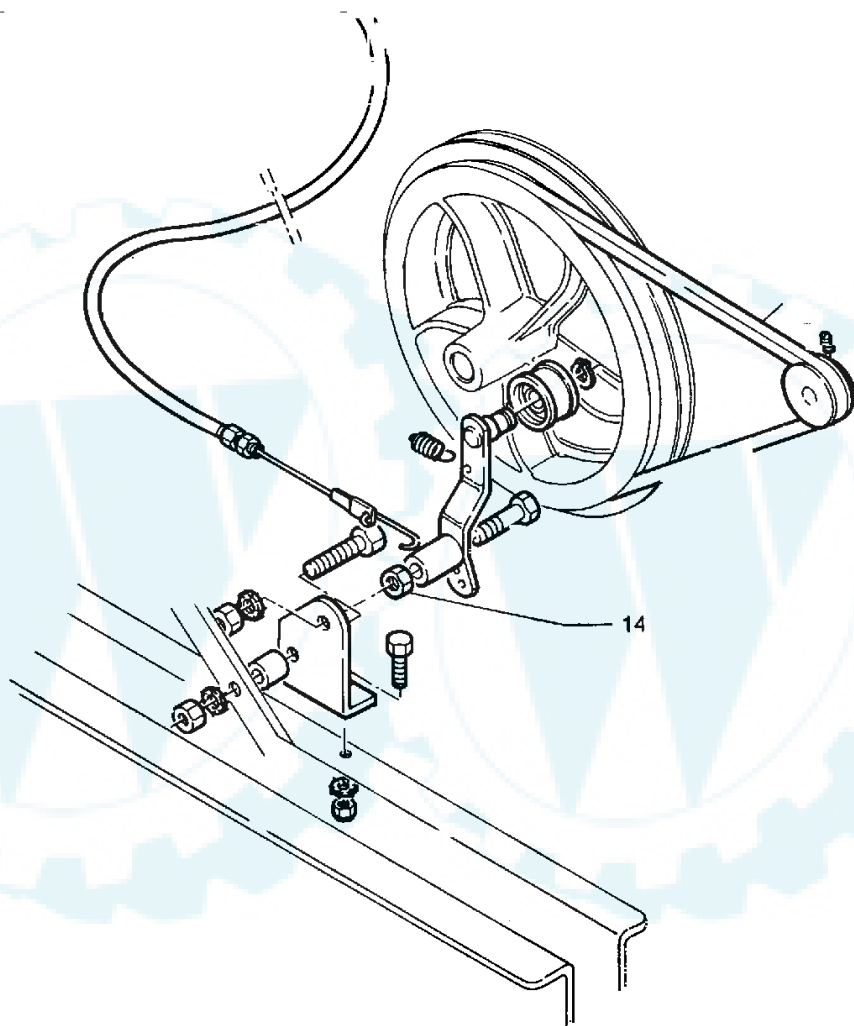

VARIANTE 1996

mod. **CRICKET 45R - 50R / ERMA 455R - 505R**

**RETROMARCIA**

19

14

N.ord. - N. pieces part. N. - Bestell N.	RICAMBI SPARE PARTS	RECHANGES ERSATZTEILE	RECAMBIOS ONDERDELEN	SOBRESSALENTES CZĘŚCI ZAMIENNE	CSEFEALKATRÉSZEK NÁHRADNÉ RÉSZTALKY	Q	
14 20 5013 10	dado nut	écrou Mutter	tuerca moer	porca nakrętką	anya mática	1	M10
19 10 6805 00	cinghia belt	courroie Riemen	correa riem	correia pasek napędowy	ékszj remen	1	MOTORE BH45 Z40 1/2 (10x1030Li)