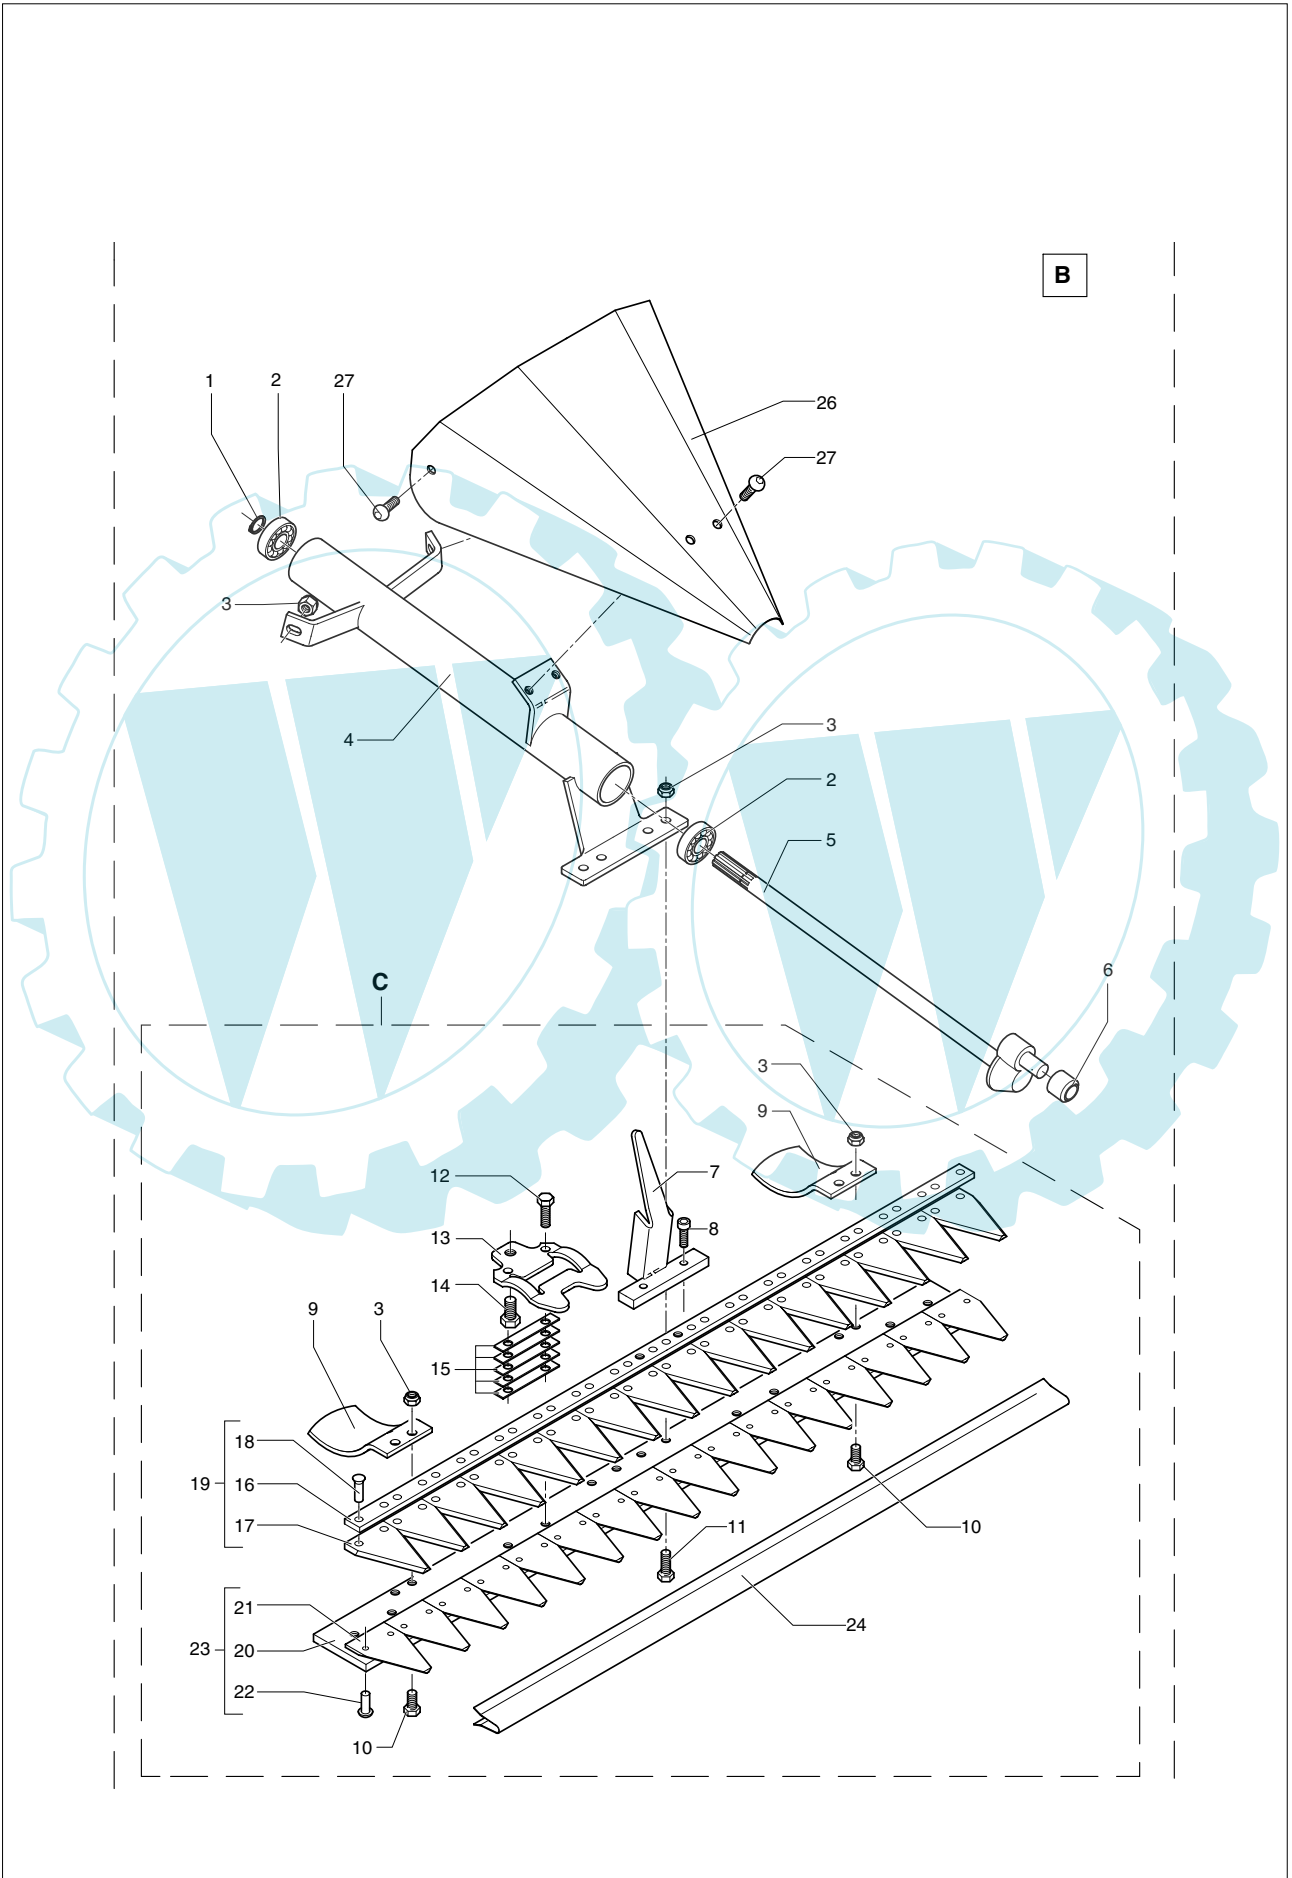

Pos.	PN ELX	MEP Pn°	DESCRIPTION	Q.ty	Pos.	PN ELX	MEP Pn°	DESCRIPTION	Q.ty
1	531207131	10500033	SHEATING	2	40	531205392	10128380	SUPPORT	1
2	531205404	10128521	HANDLE-Yellow-	1	41	531207980	20103800	SCREW	9
2	531205405	10128522	HANDLE-Red-	1	42	531205396	10128430	SUPPORT	1
3	531204429	9128490	CABLE	1	43	531207982	20106300	NUT	9
4	531205411	10128580	HANDLE	1	44	531205397	10128443	RING	1
5	531205393	10128393	SAFETY HOUSING	1	45	531205416	10128601	DECK-yellow-	1
6	531207809	10826800	PIN	2	45	531205417	10128602	DECK-red-	1
7	531205408	10128543	PULLEY	1	46	531205271	10122710	PIN WITH SPRING	2
8	531204922	10114200	WASHER	13	47	531207441	10655200	SCREW	4
9	531205395	10128423	KNOB	1	48	531207270	10547300	SCREW	2
10	531205398	10128450	ROD	1	49	531207518	10679703	DASH-BOARD	1
11	531205422	10128683	CLUTCH HANDLE	1	50	531204436	O9129680	ACCELERATOR	1
12	531207408	10651300	COTTER PIN	1	51	531208661	20501380	NUT	2
13	531208491	20281800	NUT	4	52	531205394	10128400	SCREW	2
14	531204961	10115900	WASHER	2	53	531205389	10128310	PIN	2
15	531205442	10129060	SPRING	2	58	531207432	10654500	KEY	1
16	531208772	20655800	SEEGER	1	59	531205196	10121700	SCREW	4
17	531204430	9128633	PULLEY	1	60	531205439	10129043	SUPPORT	1
18	531205399	10128500	LEVER	1	61	531208599	20404900	NUT	1
19	531205448	10129400	TIE ROD	1	62	531208069	20122960	KEY	1
20	531208783	20659300	SUPPORT	1	63	531206595	10231600	RESILIENT PIN	1
21	531205407	10128530	SPACER	2	64	531205383	10128150	LEVER	1
23	531205400	10128510	SPRING	1	67	531208145	20128770	INNER TUBE	2
24	531207430	10654300	SCREW	5	68	531208144	20128763	TYRE	2
25	531207981	20106200	WASHER	21	71	531205426	10128804	WHEEL	1
26	531205388	10128230	BELT SLIDE	1	72	531205441	10129053	SUPPORT	1
27	531205387	10128220	NUT	1	73	531205429	10128814	WHEEL	1
28	531205386	10128210	WASHER	1	74	531204427	O9128010	GEAR-BOX	1
29	531205384	10128170	BELT	1	75	531208182	20129354	RIM	2
30	531205385	10128200	PULLEY	1	76	531207380	10602400	WASHER	1
31	531208585	20382300	SCREW	3	77	531207504	10672100	SPACER	1
32	531207841	10830700	SCREW	4	78	531207453	10657000	PULLEY	1
33	531205409	10128553	JOINT	1	79	531205552	10135380	WASHER	1
34	531207122	10428900	WASHER	2	80	531206970	10303403	KNOP	1
35	531206653	10281400	COTTER PIN	1	81	531206337	10162820	PLATE	1
36	531207409	10651400	PIN	1	82	531206346	10162910	SCREW	1
37	531204435	9129660	CABLE	1	83	531207838	10830300	SCREW	1
38	531205390	10128320	METAL RING	2	84	531208492	20282100	NUT	1
39	531205410	10128573	SHOCK ABSORBER	4	85	531208661	20501380	NUT	2