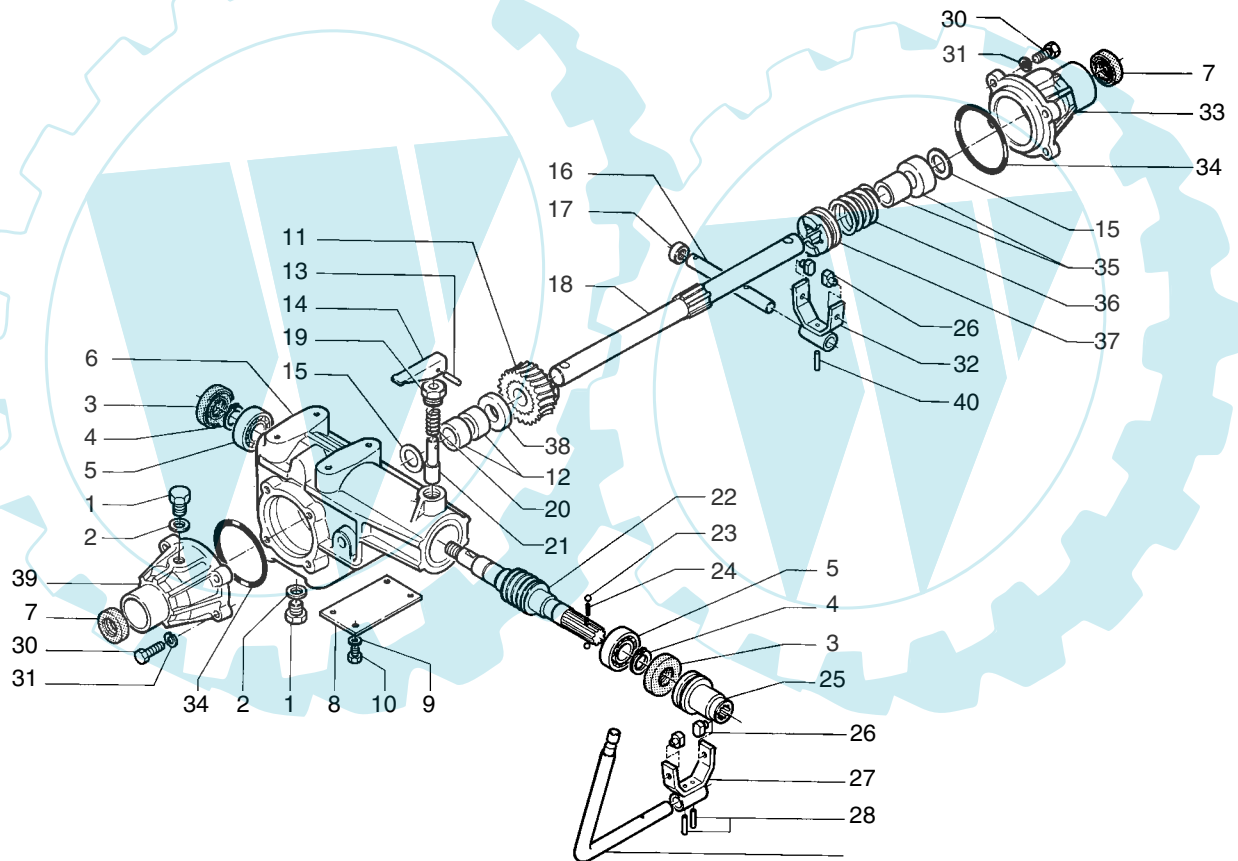

Pos.	PN ELX	MEP P/n°	DESCRIPTION	Q.ty
1	20228224	531208413	PLUG	2
2	20228225	531208414	GASKET	2
3	20128140	531208105	GAS RING	2
4	10232100	531206599	SEEGER	2
5	20128160	531208107	ROLLER BEARING	2
6	20128021	531208094	REDUCTION GEAR BOX	1
7	20128110	531208102	GAS RING	2
8	20128340	531208120	COVER	1
9	20286606	531208499	WASHER	4
10	10244800	531206630	SCREW	4
11	20128050	531208097	CROWN GEAR	1
12	20129310	531208178	SPACER	1
13	20128300	531208118	RESILIENT PIN	1
14	20128290	531208117	LEVER	1
15	20122930	531208067	WASHER	2
16	20128180	531208108	SHAFT	1
17	20441200	531208608	GAS RING	1
18	20128060	531208098	SHAFT	1
19	20128190	531208109	NUT	1
20	20128270	531208115	SPRING	1
21	20128280	531208116	PIN	1
22	20128040	531208096	SHAFT	1
23	20128370	531208122	BALL	2
24	20128360	531208121	SPRING	1
25	20128260	531208114	JOINT	1
26	20128090	531208101	SLIDER SNOE	4
27	20128080	531208100	FORK	1
28	20245000	531208484	RESIELIENT PIN	2
29	20128250	531208113	LEVER	1
30	20385300	531208586	SCREW	8
31	10239900	531206617	WASHER	8
32	20128240	531208112	FORK	1
33	20128030	531208095	COVER	1
34	20128410	531208125	GAS RING	2
35	20128130	531208104	SPACER	1
36	20128330	531208119	SPRING	1
37	20128070	531208099	CLUTCH	1
38	20129320	531208179	WASHER	1
39	20129410	531208184	COVER	1
40	20129420	531208185	RESIELIENT PIN	1
74	09128010	531204427	GEAR REDUCT.UNIT	1