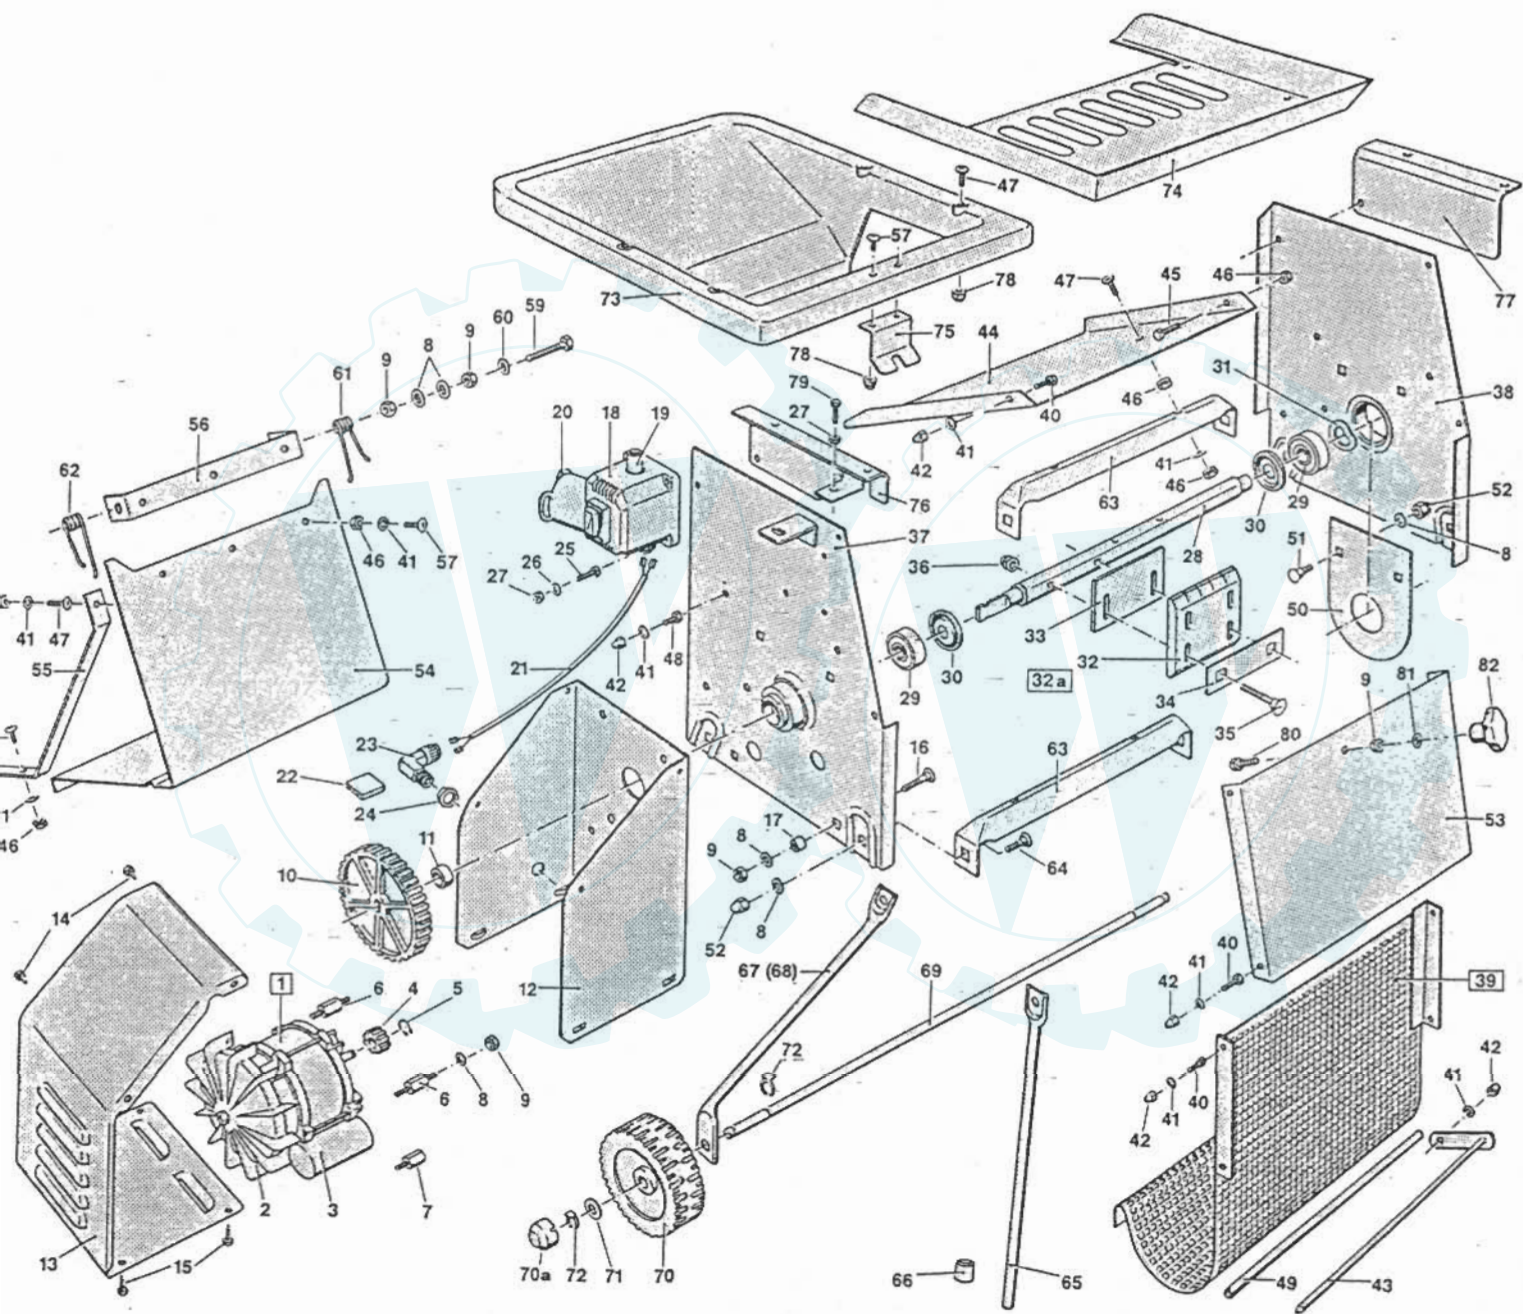

Lescha

ERSATZTEILLISTE

Pos.-Nr.	Teil -Nr.	Kenng.	Benennung der Bauteile	Stück pro Gerät	Pos.-Nr.	Teil -Nr.	Kenng.	Benennung der Bauteile	Stück pro Gerät
1	70426		Motor mit Pos. 2 - 9	1	46	49076		Sechskantmutter M 6	9
2	52823		Lüfterrad	1	47	53464		Flachrundschraube M 6 x 20	7
3	59194		Kondensator	1	48	51659		Innen-6kt.Schraube M 6 x 10	2
4	59232		Ritzel	1	49	59300		Schlauch	1
5	42249		Sicherungsring 15 x 1	1	50	34806		Fixierplatte	2
6	59269		Isolierkonsole	2	51	48119		Flachrundschraube M 8 x 16	2
7	59270		Isolierstütze	1	52	48421		Hutmutter M 8	6
8	51258		Spannscheibe 8	16	53	34810		Frontblech	1
9	49078		Sechskantmutter M 8	11	54	12236		Klappe	1
10	34791		Zahnrad	1	55	34811		Strebe	1
11	59298		Distanzbuchse 25 x 2,5	1	56	34808		Halterung	1
12	12224		Gehäuseteil	1	57	53465		Flachrundschraube M 6 x 16	5
13	12225		Gehäusedeckel	1	58	42885		Handgriff	1
14	48088		Sechskant-Blechschaube 4,8 x 9,5	4	59	47878		Sechskantschraube M 8 x 50	2
15	48095		Sechskant-Blechschaube 4,8 x 22	4	60	48278		Scheibe 8,4	2
16	48124		Flachrundschraube M 8 x 30	4	61	59271		Schenkelfeder - links	1
17	59299		Distanzbuchse 15 x 2	4	62	59272		Schenkelfeder - rechts	1
18	59276		Schalter-Steckerkombination	1	63	34812		Traverse	2
19	59294		Dichtstrumpf	1	64	53471		Flachrundschraube M 8 x 20	4
20	55583		Stecker-Zugentlastungsklemme	1	65	33043		Fuß	2
21	59295		Kabel	1	66	53451		Kappe	2
22	50064		Flachsteckhülse	1	67	33194		Achsfuß - rechts	1
23	59277		Verschraubungswinkel	1	68	33195		Achsfuß - links	1
24	59278		Gegenmutter	1	69	59305		Achse	1
25	47959		Sechskantschraube M 5 x 25	4	70	54172		Rad mit Radkappe (70a)	2
26	48283		Scheibe 5,3	4	71	52383		Scheibe 13 x 24	2
27	52836		Sicherungsmutter M 5	5	72	54171		Achssicherung	4
28	34807		Rotorwelle	1	73	19081		Trichterschale	1
29	42725		Kugellager	2	74	22395		Trichteraufsatz	1
30	59279		Dichtring	2	75	59304		Halteflasche	1
31	59280		Wellscheibe	1	76	22444		Schwenkhalter - rechts	1
32	59127	V	Rotorblatt	3	77	22445		Schwenkhalter - links	1
32a	59284	V	Rotorblätter-Satz mit Schrauben	1	78	52832		Sicherungsmutter M 6	6
33	59296		Stellplatte	3	79	59104		Sechskantschraube M 5 x 20	1
34	59297		Unterlegblech	3	80	54542		Sechskantschraube M 8 x 25	1
35	52394		Flachrundschraube M 8 x 50	6	81	48472		Scheibe 8,4 x 24	1
36	52835		Sicherungsmutter M 8	6	82	55553		Sterngriff	1
37	12232		Seitenteil - rechts	1					
38	12234		Seitenteil - links	1					
39	59292	V	Siebgitter 6 mm	1					
	59293	V	Siebgitter 8 mm (Zubehör)	1					
			} mit Pos. 40, 41, 42 und 49						
40	47893		Sechskantschraube M 6 x 12	7					
41	51412		Spannscheibe 6	16					
42	48422		Hutmutter M 6	10					
43	59301		Steckdorn	1					
44	34809		Rutsche	1					
45	47933		Sechskantschraube M 6 x 20	1					