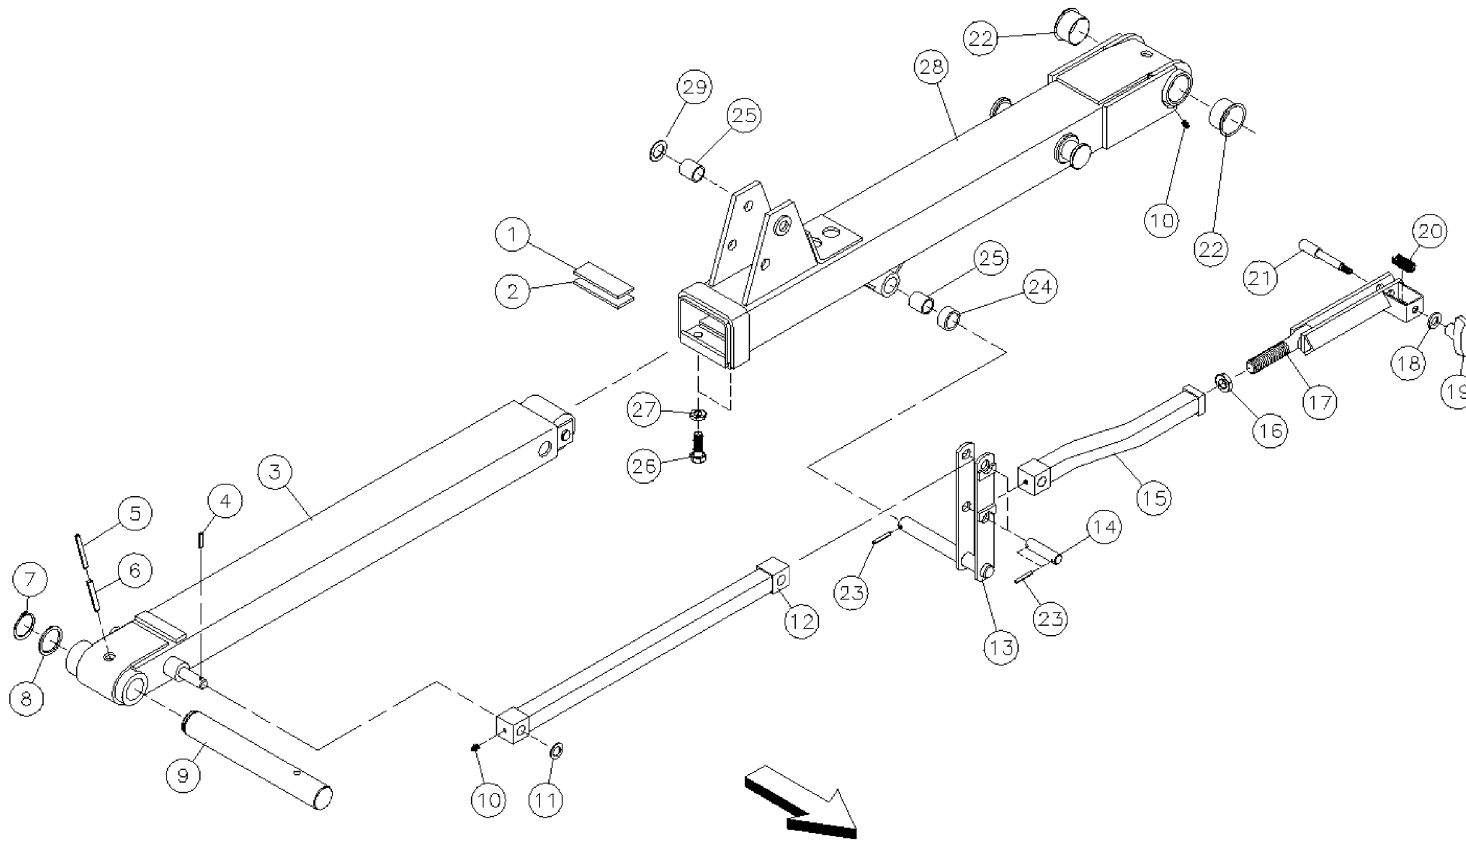

K98R2034\_A

Pos.-Nr.	Artikel-Nr.	Menge	Bezeichnung	Serien-Nr. (von > bis)	Notizen	Austausch
001	57753700	2	KUFE	->-		-
002	57753600	2	FLACHEISEN	->-		-
003	57752700	2	GLEITARM	->-		-
004	80450631	2	SPANNHUELSE FLZNNC	->-		-
005	80450861	2	SPANNHUELSE FLZNNC	->-		-
006	80451362	2	SPANNHUELSE FLZNNC	->-		-
007	80614500	2	SICHERUNGSRING 2,5	->-		-
008	80254552	2	STUETZSCHEIBE	->-		-
009	57747510	2	BOLZEN	->-		-
010	82200800	8	SCHMIERNIPPEL FE/ZNXC3	->-		-
011	80251930	2	SCHEIBE	->-		-
012	57753000	2	LENKERSTANGE	->-		-
013	57752800	2	SCHUBSTANGE	->-		1x 57752810
014	57753500	4	ACHSE	->-		-
015	57753400	2	EINSTELLSTANGE	->-		-
016	80202475	2	SECHSKANTMUTTER FE/ZNXC3	->-		-
017	57753200	2	EINSTELLBUEGEL	->-		-
018	80251127	2	SCHEIBE FE/ZNXC3	->-		-
019	83050010	2	HANDGRIFF	->-		-
020	57401200	2	FEDER	->-		-
021	57753300	2	ACHSE	->-		-
022	83014555	4	GEROLLTE BUCHSE MIT FLANSCH	->-		-
023	80450641	10	SPANNHUELSE FLZNNC	-> B 1532		-
023	80450641	10	SPANNHUELSE FLZNNC	B 1533 > -		-
024	57752900	2	DISTANZHUELSE	->-		-
025	83012530	4	SELBSTSCHMIEREND.GLEITLAGER	->-		-
026	80061641	4	SECHSKANTSCHRAUBE FE/ZNXC3	->-		-
027	80201601	4	FLACHE SECHSKANTMUTTER	->-		-
028	57752400	2	FESTER ARM	-> 979999		1x 57752420
028	57752400	2	FESTER ARM	-> 979999		1x 57816900
028	57752400	2	FESTER ARM	-> 979999		2x 80450641
028	57752410	2	FESTER ARM	B 0001 > B 1532		1x 57752420
028	57752410	2	FESTER ARM	B 0001 > B 1532		1x 57816900
028	57752410	2	FESTER ARM	B 0001 > B 1532		2x 80450641
028	57752420	2	FESTER ARM	B 1533 > -		-
029	80252542	2	SCHEIBE FE/ZNXC3	->-		-