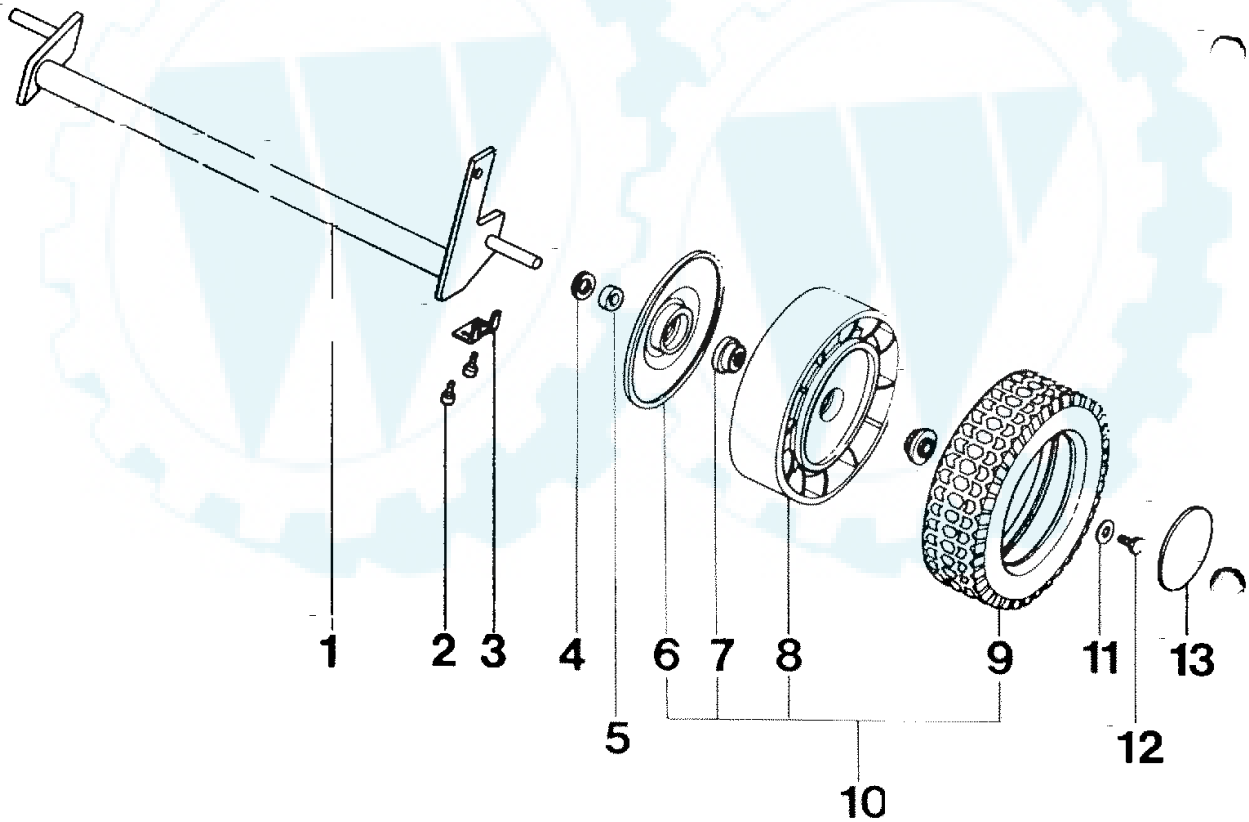

REF. N°	PART. N°	QTY	DESCRIZIONE	DESCRIPTION	DESCRIPTION	BESCHREIBUNG
1	P00030344		ASSALE ANTI.	FRONT AXLE	ESSIEU ANTI.	ACHSE
2	P1010139	4	VITE	SCREW	VIS	SCHRAUBE
3	P01033266	2	SUPPORTO ASSALE	SUPPORT AXLE	SUPPORTI	HALTER
4	P1020050	2	RONDELLA	WASHER	RONDELLE	SCHIBE
5	P2020088	2	DISTANZIALE	SPACER	DOUILLE	ABSTANDSSTUECK
6	P2020071	2	COPRI RUOTA	WHEEL COVER	PROTECTION	ABDECKUNG
7	P3030013	4	CUSCINETTO	BEARING	PALIER	LAGER
8	P2020082	2	CERCHIO	WHEEL HUB	JANTE	FELGE
9	P2020083	2	COPERTONE	TYRE	PNEU	REIFEN
10	P00015176	2	RUOTA COMPL.	WHEEL ASSY.	ROUE COMPL	RAD KOMPL
11	1020007A1	2	RONDELLA	WASHER	RONDELLE	SCHIBE
12	101018A1	2	VITE	SCREW	VIS	SCHRAUBE
13	P2020062	2	COPRIMOZZO	COVER	COUVERCLE	DECKEL

Tav. 3

Vista assale anteriore ENDURO