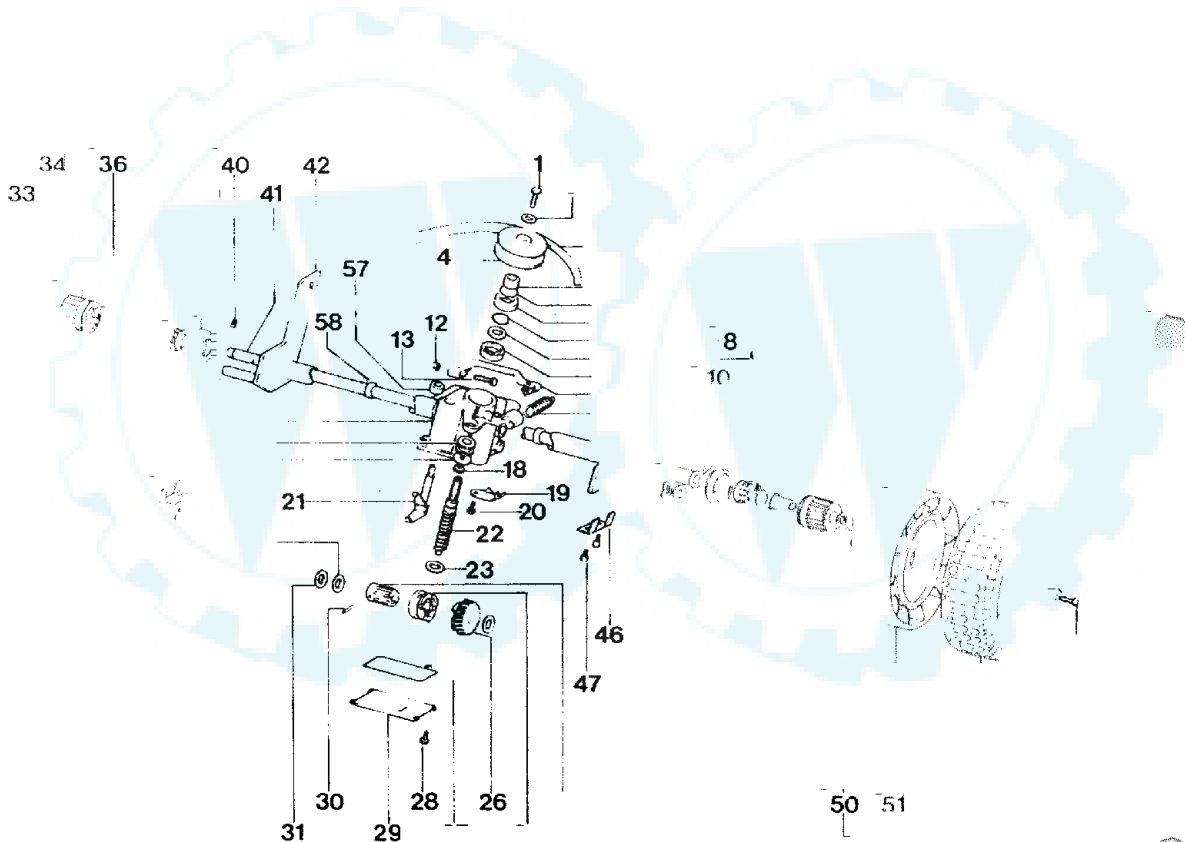

REF. N°	PART. N°	QTY	DESCRIZIONE	DESCRIPTION	DESCRIPTION	BESCHREIBUNG
1	1010018A1	1	VITE	SCREW	VIS	SCHRAUBE
2	1020007A1	1	RONDELLA	WASHER	RONDELLE	SCHIBE
3	P3010019	1	CINGHIA TRASMISSIONE	TRANSMISSION BELT	COURROIE DE TRANSMISSION	RIEMEN
4	P3040048	1	PULEGGIA	PULLEY	POULIE	RIEMENSCHIBE
5	P3040049	1	DISTANZIALE	SPACER	DOUILLE	ABSTANDSSTUECK
6	P3170013	1	OR	O RING	JOINT TORIQUE	GUMMIRING
7	P3170010	1	PARAOILIO	OIL SEAL	JOINT D'ARBRE	WELLENDICHRING
8	P1070004	1	SEEGER	CIRCLIP	SEEGER	SEEGER
9	P1020051	1	SPESSORE	WASHER	RONDELLE	SCHIBE
10	P3030010	1	CUSCINETTO	BEARING	PAUILLER	LAGER
11	P4070011	1	LEVA	LEVER	LEVIER	HEBEL
12	1050003A1	1	DADO	NUT	ECPON	MUTTER
13	P1010075	1	VITE	SCREW	VIS	SCHRAUBE
14	P3020010	1	MOLLA	SPRING	RESSORT	FEDER
15	P00039199	1	SCATOLA RIDUTTORE	GEAR BOX	BOITE DE REDUCTEUR	UNTERSETZUNGSGETRIEBE
16	P2040010	1	GOMMATINO	RUBBER TUBE	TUBE DE PROTECTION	SCHUTZHUELLE
17	P1020054	1	RONDELLA	WASHER	RONDELLE	SCHIBE
18	P1010073	1	VITE	SCREW	VIS	SCHRAUBE
19	P4030010	1	COPERCHIO MOLLA	SPRING COVER	COUVERCLE	FEDERHALTER
20	P1010076	1	VITE	SCREW	VIS	SCHRAUBE
21	P3040041	1	FORCELLA	FORK	FOURCHE	GABEL
22	P3040114	1	VITE SENZA FILE	WORM GEAR	VIS SANS FIN	SCHNECKE
23	P1020053	1	SPESSORE	WASHER	RONDELLE	SCHIBE
24	P3050030	1	BUSSOLA SCANALATA	BUSHING	DOUILLE CANNELEE	KEILHUELSE
25	P00037952	1	INNESTO	SELECTOR COLLAR	MANCHON	SCHALTBUECHSE
26	P00038252	1	CORONA	WORM WHEEL	ROUE POUR VIS S FIN	SCHNECKENRAD
27	P3170014	1	OR	O RING	JOINT TORIQUE	O RING
28	P1010076	4	VITE	SCREW	VIS	SCHRAUBE
29	P4110001	1	COPERCHIO SCATOLA	COVER	COUVERCLE	DECKEL
30	P1080007	1	SPINA ELASTICA	CLAMPING SLEEVE	GOUPILLE ELAST	SPANNHUELSE
31	1020020A1	2	SPESSORE	WASHER	RONDELLE	SCHIBE
32	P1020051	1	SPESSORE	WASHER	RONDELLE	SCHIBE
33	1070001A1	2	SEEGER	CIRCLIP	SEEGER	SEEGER
34	1020020A1	2	SPESSORE	WASHER	RONDELLE	SCHIBE
35	P3050031	2	PIGNONE	PINION	PIGNON	RITZEL
36	P2020059	2	BUSSOLA	BUSHING	DOUILLE	BUECHSE
37	P3020012	2	MOLLA	SPRING	RESSORT	FEDER
38	P2100001	2	CRICCHETTO	DRIVER	CLIQUET	MITNEHMER
39	P2020060	2	COPRIPIGNONE	CAGE	CAGE	KAEFIG
40	P2110001	4	SALTARELLO	CAM	CLIQUET	NOCKEN
41	P3040162	1	ALBERO TRASMISSIONE	TRANSMISSION SHAFT	ARBRE DE TRANSMISSION	WELLE
42	P00030345	1	ASSALE ANTI	FRONT AXLE	ESSEU ANT.	ACHSE
43	P1080004	1	SPINA	PIN	GOUPILLE	STIFT
44	P4030011	2	COPRIRUOTA	WHEEL COVER	PROTECTION	ABDECKUNG
45	P2020070	2	BUSSOLA	BUSHING	DOUILLE	BUECHSE
46	P01033266	2	SUPPORTO PER ASSALE	SUPPORT AXLE	SUPPORT	HALTER
47	1010012A1	4	VITE	SCREW	VIS	SCHRAUBE
48	P1020050	2	RONDELLA ELASTICA	SPRING WASHER	RONDELLE ELAST	FEDERSCHIBE
49	P2020088	2	DISTANZIALE	SPACER	DOUILLE	ABSTANDSSTUECK
50	P3030013	4	CUSCINETTO	BEARING	PAUILLER	LAGER
51	P2020084	2	CERCHIO	WHEEL HUB	JANTE	FELGE
52	P2020083	2	COPERTONE	TYRE	PNEU	REIFEN
53	P00015276	2	RUOTA COMPL	WHEEL ASSY	ROUE COMPL	RAD KOMPL.
54	1020007A1	2	RONDELLA	WASHER	RONDELLE	SCHIBE
55	101018A1	2	VITE	SCREW	VIS	SCHRAUBE
56	P2020062	2	COPRIMOZZO	COVER	COUVERCLE	DECKEL
57	P3170012	1	PARAOILIO	OIL SEAL	JOINT D'ARBRE	WELLENDICHRING
58	P3170011	2	PARAOILIO	OIL SEAL	JOINT D'ARBRE	WELLENDICHRING
.	P00078645	1	SCATOLA RIDUTTORE COMPL	COMPLETE GEAR BOX	BOITE DE REDUCTEUR COMPL.	UNTERSETZUNGSGETRIEBE