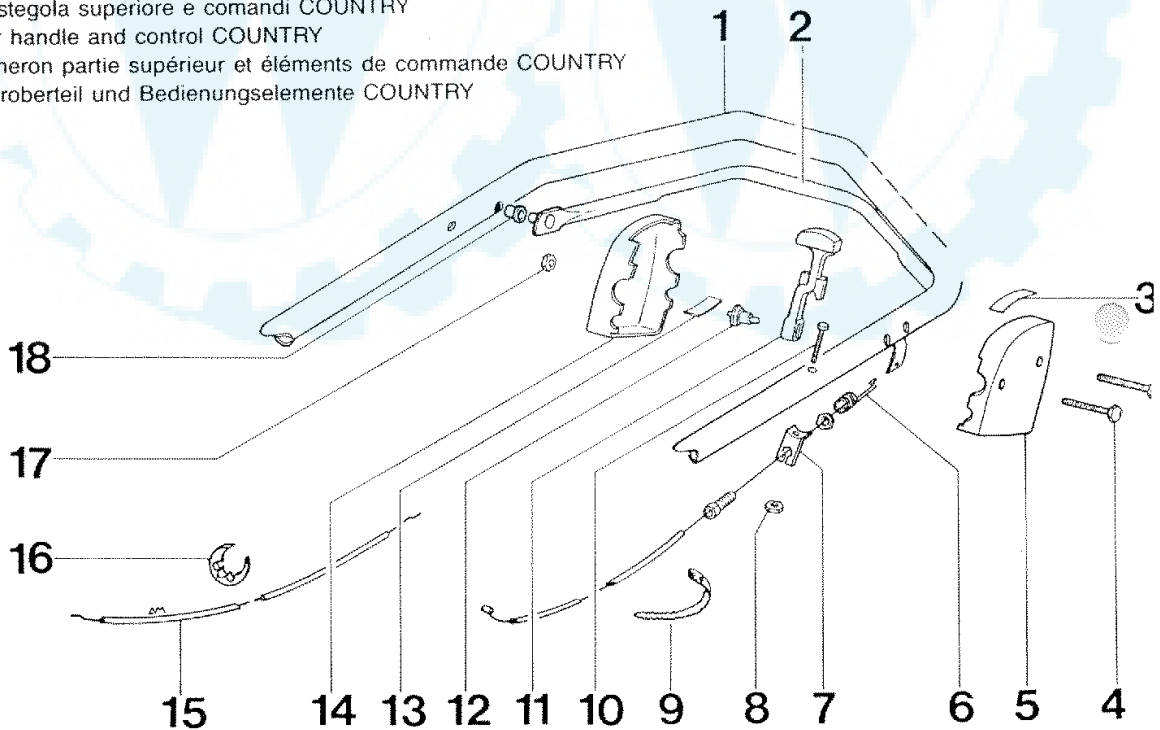

Tav. 4

Manicotto superiore e comandi ENDURO  
 Upper handle and controls ENDURO  
 Mancheron partie supérieur et éléments de commande ENDURO  
 Lenkeroberteil und Bedienungselemente ENDURO

12

REF. N°	PART. N°	QTY	DESCRIZIONE	DESCRIPTION	DESCRIPTION	BESCHREIBUNG
2	P02068549	1	STEGOLA SUP	UPPER HANDLEBAR	GUIDON SUP	OB. FUEHRUNGSHOLM
2	P02042181	1	MANIGLIA TRAZIONE	TRACTION LEVER	LEVIER DE TRACTION	ANTRIEBSHEBEL
3	P5140515	1	DECALCO	DECAL	MARQUAGE	AUFKLEBER
3	P5140516	1	DECALCO	DECAL	MARQUAGE	AUFKLEBER
4	P1010102	2	VITE	SCREW	VIS	SCHRAUBE
5	P2020107	1	SEMISCATOLA SX	HOUSING LEFT	BOITE GAUCHE	SCHALE L
6	P5010025	1	CAVO TRAZIONE	TRACTION CABLE	CABLE DE TRACTION	ANTRIEBSKABEL
7	P4010060	1	PIASTRINA	PLATE	PLAQUE	PLATTE
8	1050003A1	1	DADO	NUT	ECROU	MUTTER
9	5040001A1	1	FASCETTA	CLAMP	BRIDE	RAPPBAND
10	P1010078	1	VITE	SCREW	VIS	SCHRAUBE
11	P00065099	1	LEVA	LEVER	LEVIER	HEBEL
12	P2020108	1	PERNO	BOLT	BOULON	STIFT
13	P4010059	1	MOLLA	SPRING	RESSORT	FEDER
14	P2020106	1	SEMISCATOLA DX	HOUSING RIGHT	BOITE DROITE	SCHALE R
15	P5020038	1	CAVO ACCELERATORE 5376	THROTTLE CABLE 5376	CABLE DE GAZ 5376	GASHEBEL 5376
15	P5020039	1	CAVO ACCELERATORE 5372	THROTTLE CABLE 5372	CABLE DE GAZ 5372	GASHEBEL 5372
16	P2020080	1	FERMO CAVO	CLIP	CLIP	HALTER
17	1050003A1	2	DADO	NUT	ECROU	MUTTER
18	P2020153	2	BUSSOLA PER MANIGLIA	BUSHING	DOUILLE	BUECHSE
18	P00035099	1	SCATOLA ACC. COMPL.	THROTTLE ASSY	BOITE DE GAZ COMPL.	GASHEBEL KOMPL.

Tav. 5

Vista stegola superiore e comandi COUNTRY  
 Upper handle and control COUNTRY  
 Mancheron partie supérieur et éléments de commande COUNTRY  
 Lenkeroberteil und Bedienungselemente COUNTRY

Vista generale ENDURO-COUNTRY  
Complete machine ENDURO-COUNTRY  
Vue d'ensemble ENDURO-COUNTRY  
Gesamtansicht ENDURO-COUNTRY