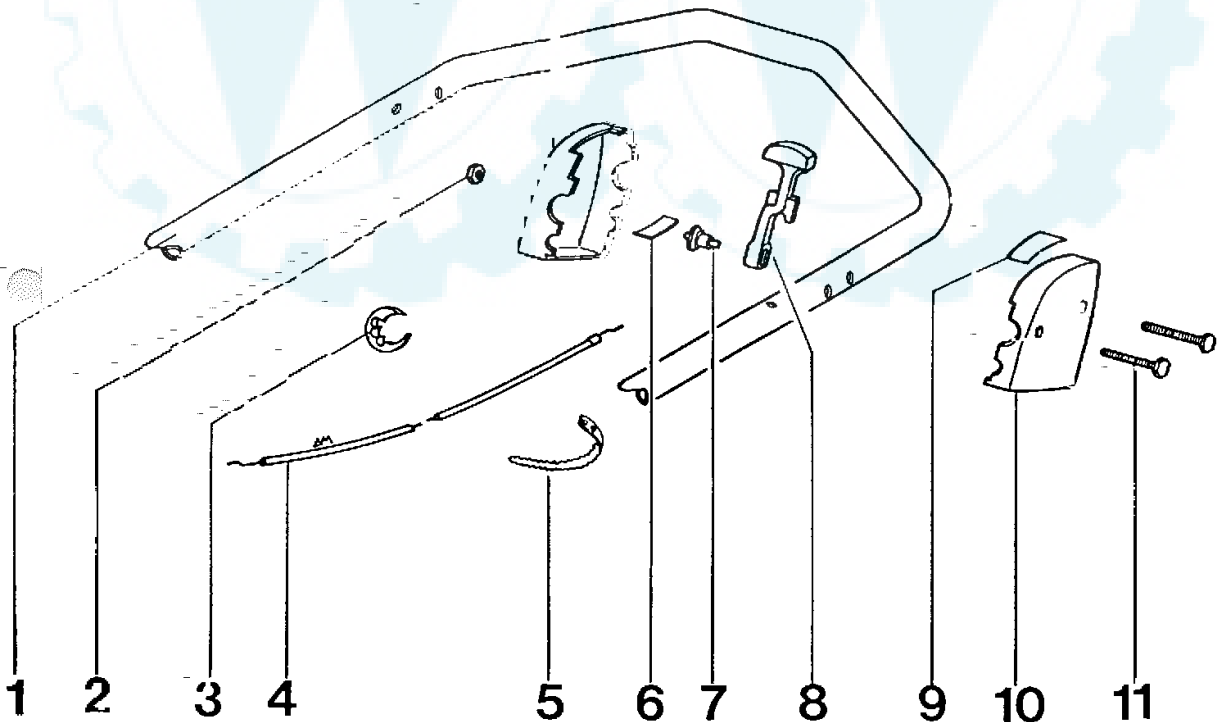

REF. N°	PART. N°	QTY	DESCRIZIONE	DESCRIPTION	DESCRIPTION	BESCHREIBUNG
1	P02068549		STEGOLA SUP.	UPPER HANDLEBAR	GUIDON SUP.	OB. FUEHRUNGSHOLM
2	1050003A1		DADO	NUT	ECROU	MUTTER
3	P2020080		FERMA CAVO	CLIP	CLIP	HALTER
4	P5020038		CAVO ACCELERATORE 5374	THROTTLE CABLE 5374	CABLE DE GAZ 5374	GASHEBEL 5374
5	5040001A1		FASCETTA	CLAMP	BRIDE	RAPPBAND
6	P4010059		MOLLA	SPRING	RESSORT	FEDER
7	P2020108		PERNO	BOLT	BOULON	STIFT
8	P00065099		LEVA	LEVER	LEVIER	HEBEL
9	P5140515		DECALCO	DECAL	MARQUAGE	AUFKLEBER
10	P2020107		SEMISCATOLA SX	HOUSING LEFT	BOITE GAUCHE	SCHALE L
11	P1010102	2	VITE	SCREW	VIS	SCHRAUBE
12	P2020106	1	SEMISCATOLA DX	HOUSING RIGHT	BOITE DROITE	SCHALE R
	P00035099		SCATOLA ACC. COMPL	THROTTLE ASSY.	BOITE DE GAZ COMPL.	GASHEBEL KOMPL.

Tav. 4

Manicotto superiore e comandi ENDURO
Upper handle and controls ENDURO
Mancheron partie supérieur et éléments de commande ENDURO
Lenkeroberteil und Bedienungselemente ENDURO

12