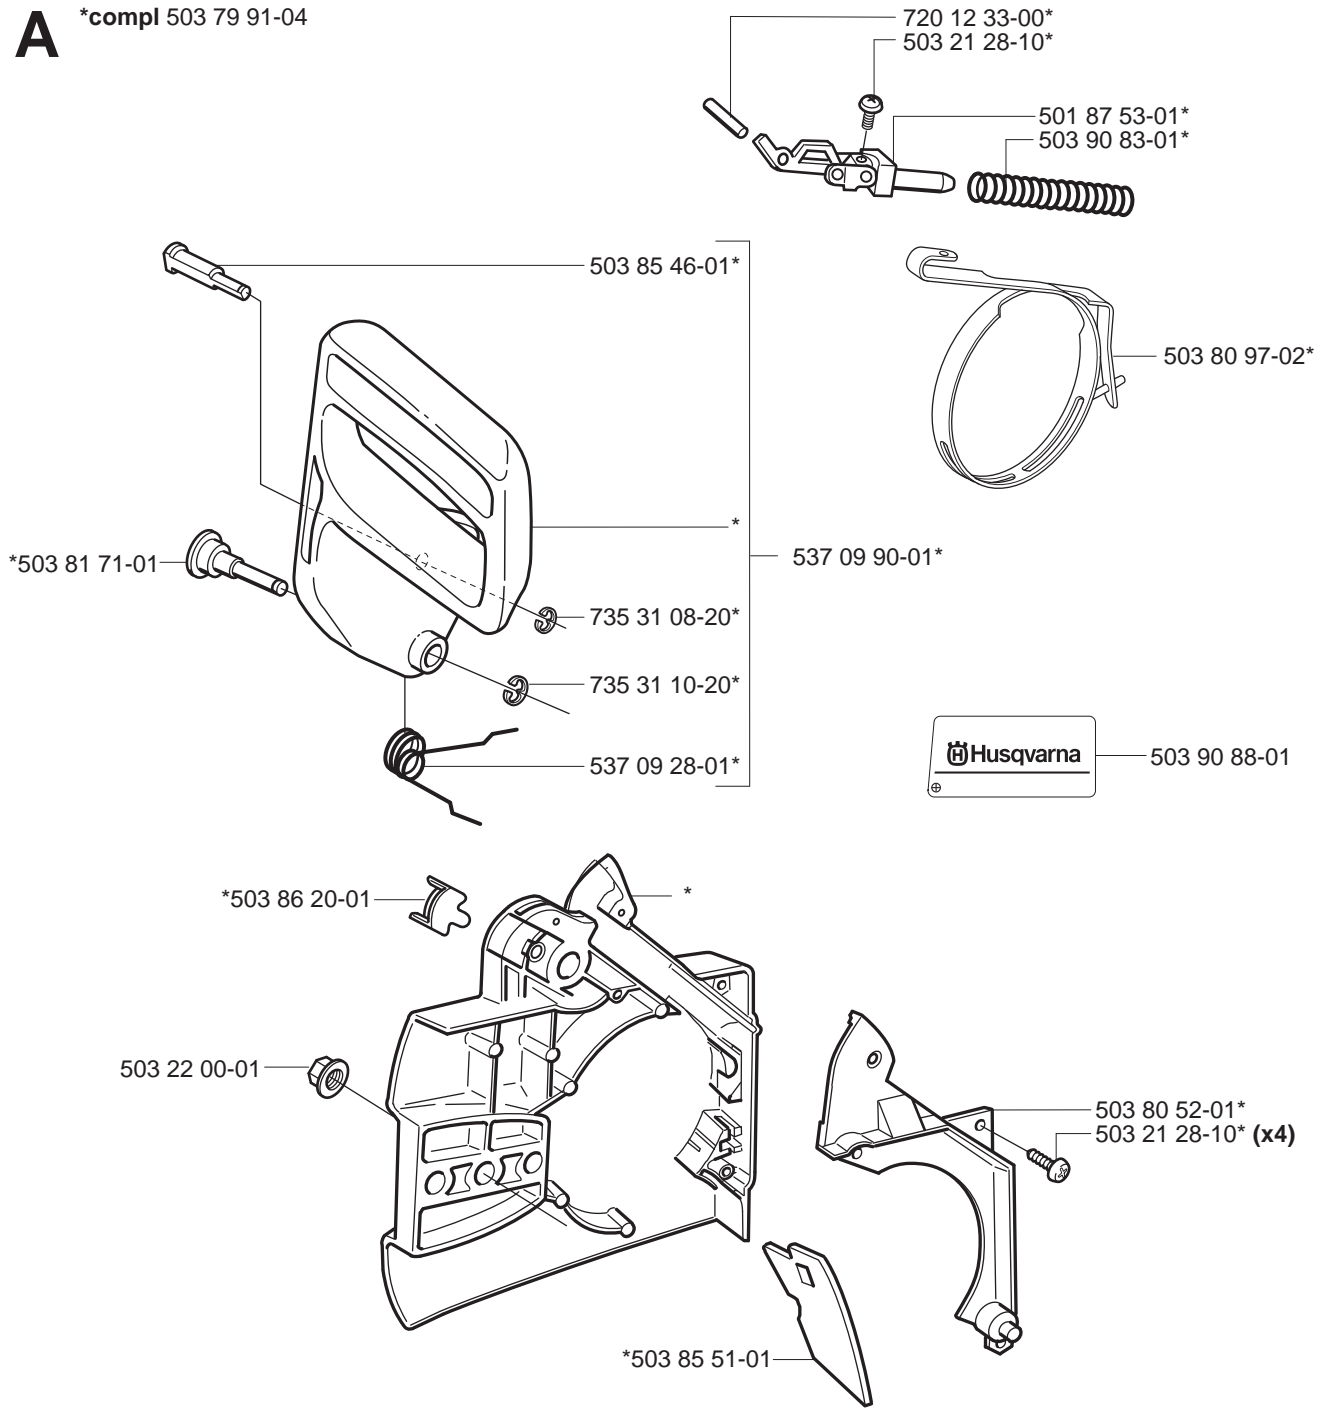

339XP

Spare parts
Ersatzteile
Pièces détachées
Reserve onderdelen
Repuestos
Reservdelar

A

*compl 503 79 91-04

B

C

*compl 537 13 59-03

**D****E****F**

*compl 503 93 03-03

**compl 537 19 50-01

G

H

*compl 503 79 25-02

 **Husqvarna**

339XP

PAT. PEND.