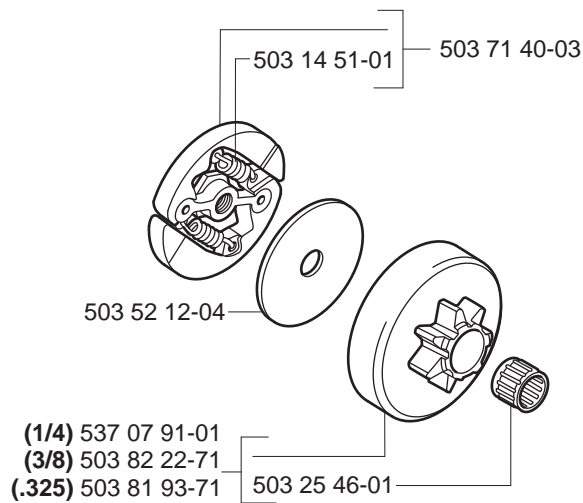

339XP

Spare parts
Ersatzteile
Pièces détachées
Reserve onderdelen
Repuestos
Reservdelar

A

*compl 503 79 91-04

B

C

*compl 537 13 59-03

**D****E****F**

*compl 503 93 03-03

**compl 537 19 50-01

G

H

*compl 503 79 25-02

 **Husqvarna**

339XP

PAT. PEND.