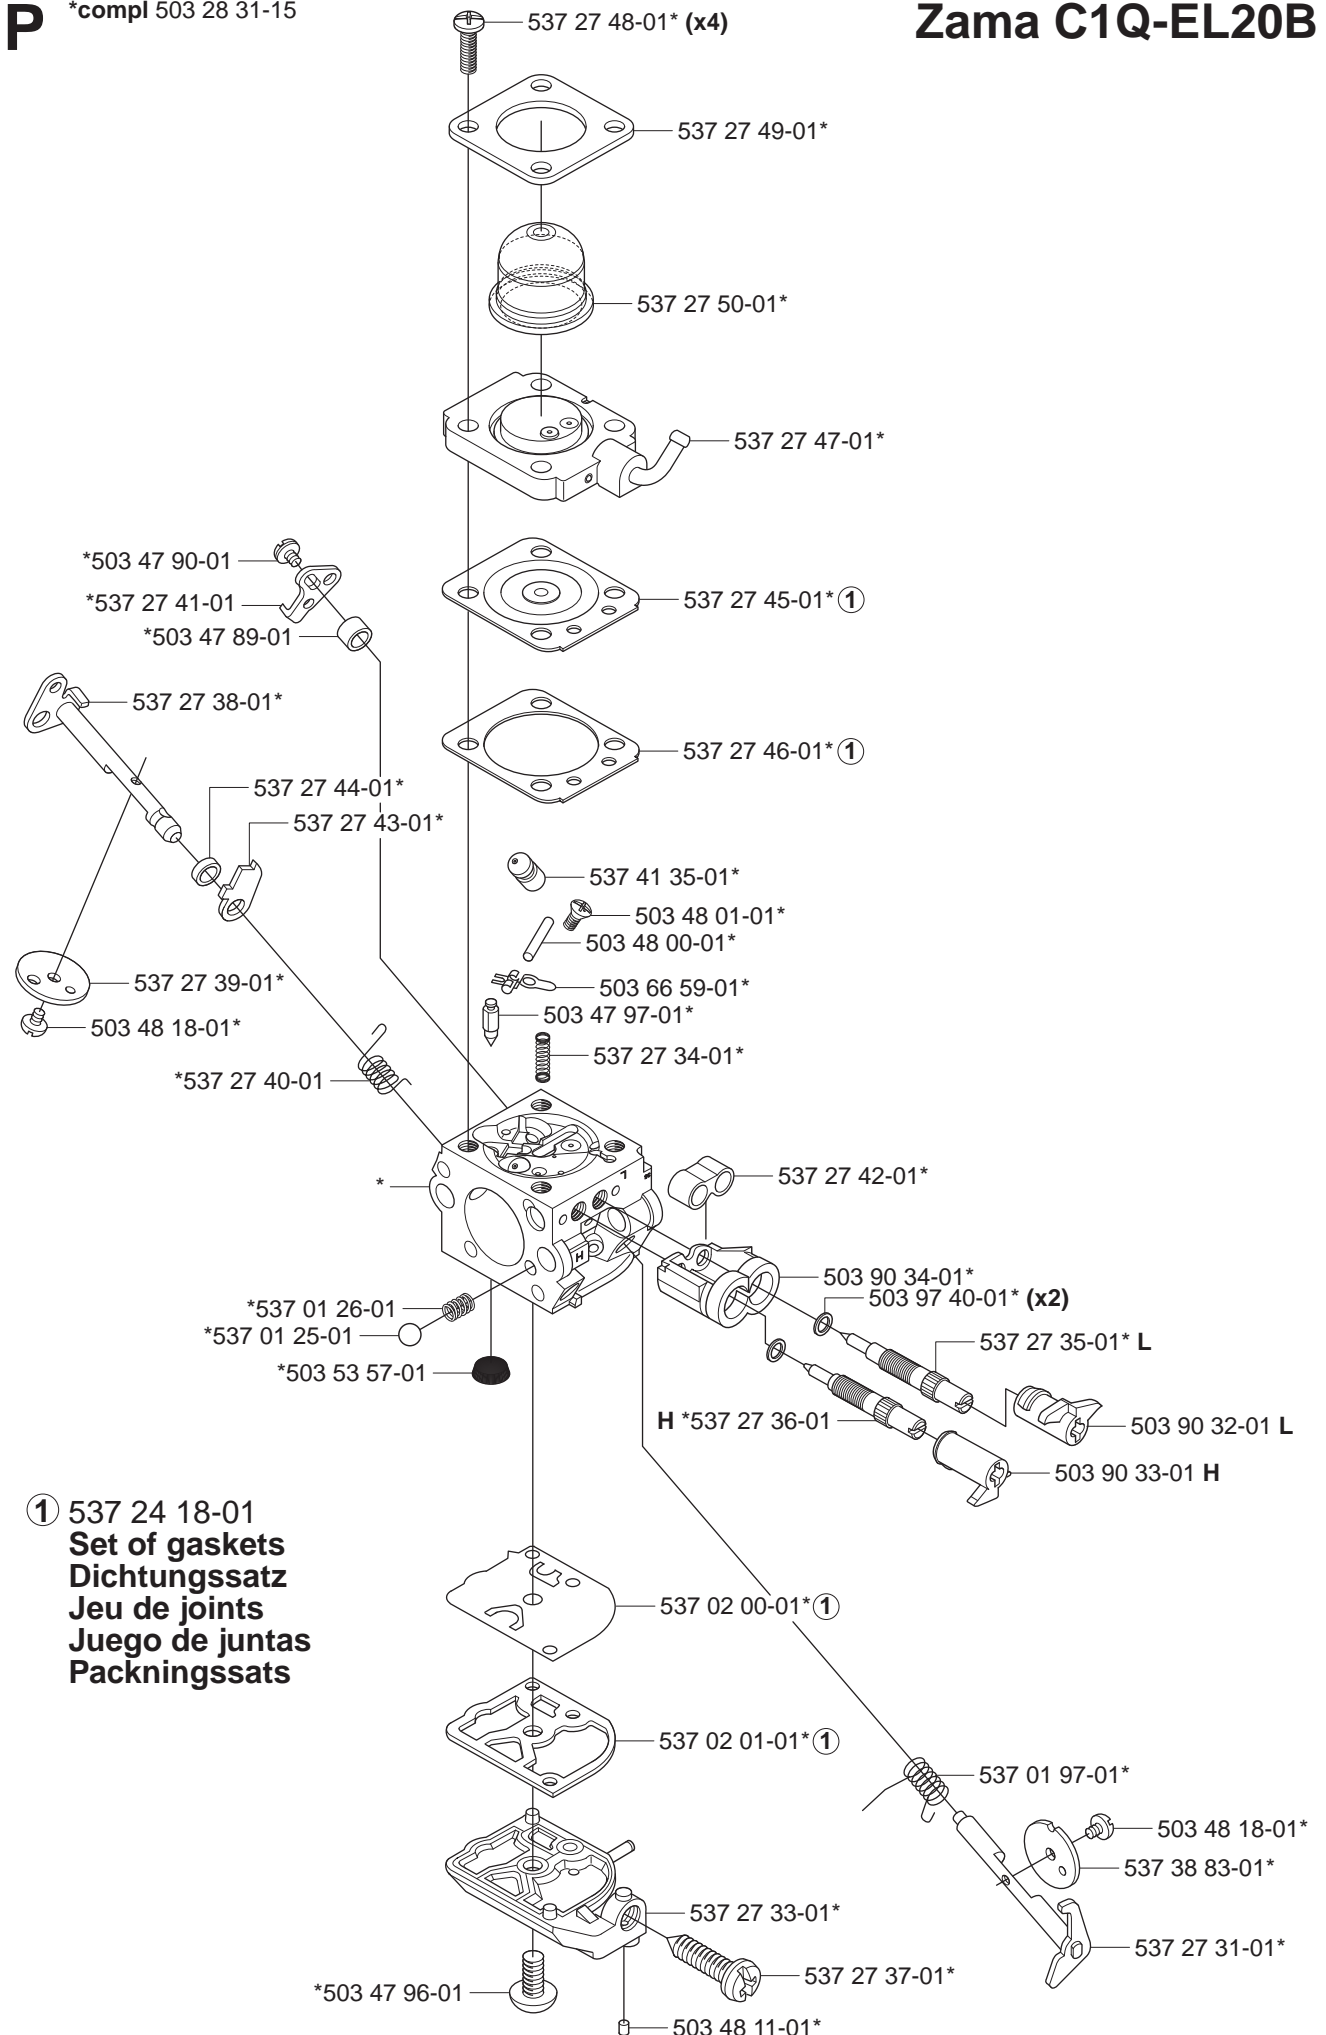

P

*compl 503 28 31-15

Zama C1Q-EL20B