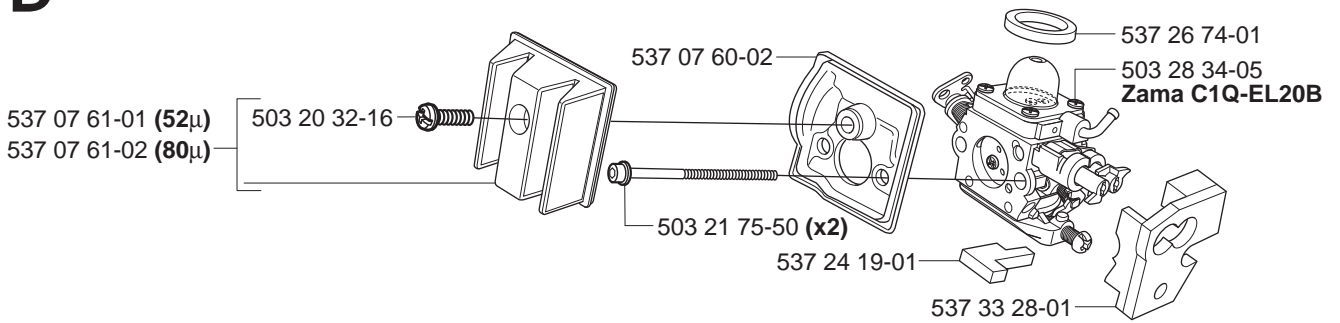

339XP

Spare parts
Ersatzteile
Pièces détachées
Reserve onderdelen
Repuestos
Reservdelar

A

*compl 503 79 91-04

B

C

*compl 537 13 59-03

**D****E****F**