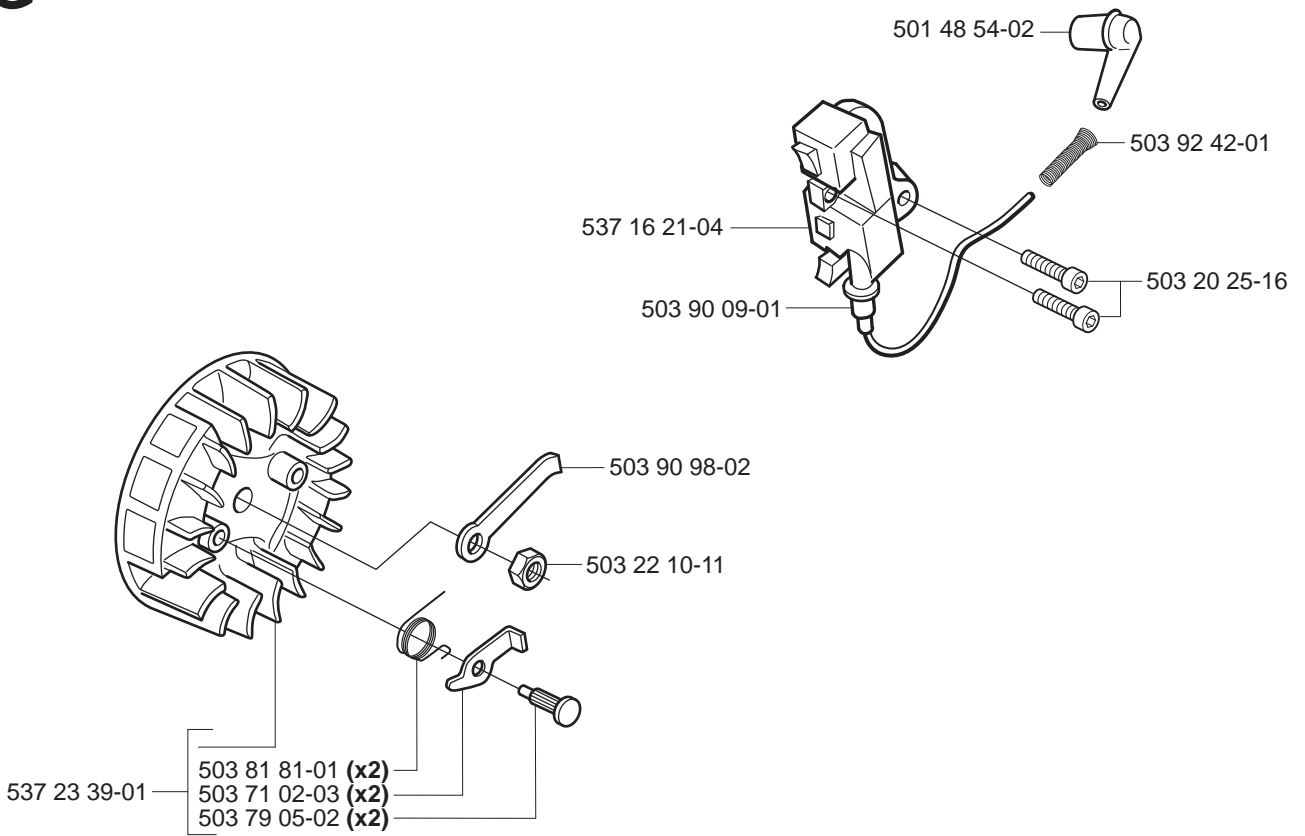

339XP

Spare parts
Ersatzteile
Pièces détachées
Reserve onderdelen
Repuestos
Reservdelar

A

*compl 503 79 91-04

B

C

*compl 537 13 59-03

**D****E****F**

*compl 503 93 03-03

**compl 537 19 50-01

G

H

*compl 503 79 25-02

 **Husqvarna**

339XP

PAT. PEND.