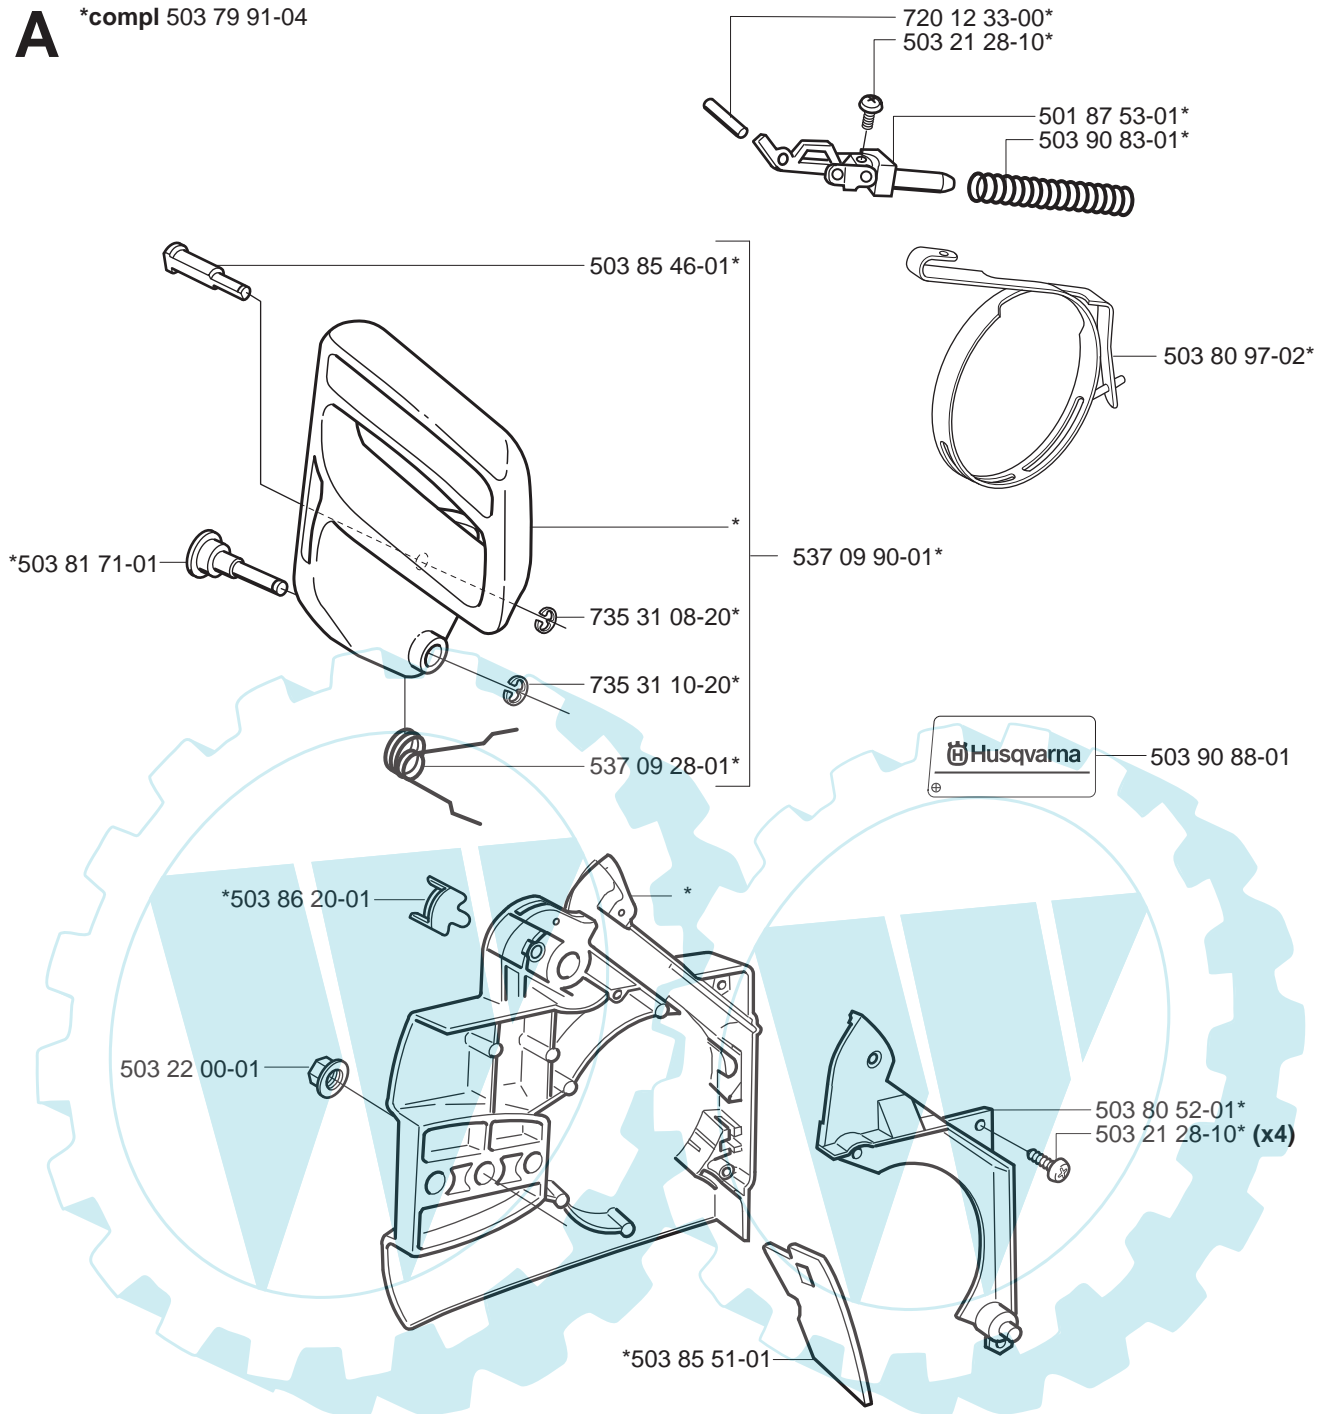

A

*compl 503 79 91-04

B