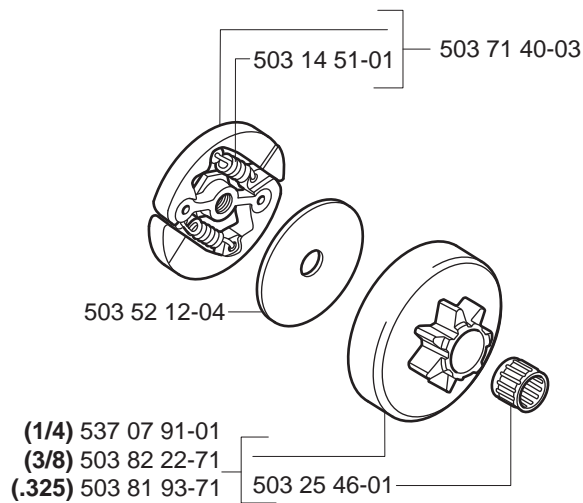

336

Spare parts

Ersatzteile

Pièces détachées

Reserve onderdelen

Repuestos

Reservdelar

A

*compl 503 79 91-04

B

C

*compl 537 13 59-03

D

E

F

*compl 503 93 03-03

**compl 537 19 50-01

G

H

*compl 503 79 25-02

 **Husqvarna**

 AIR INJECTION

537 16 24-03 (336)

336