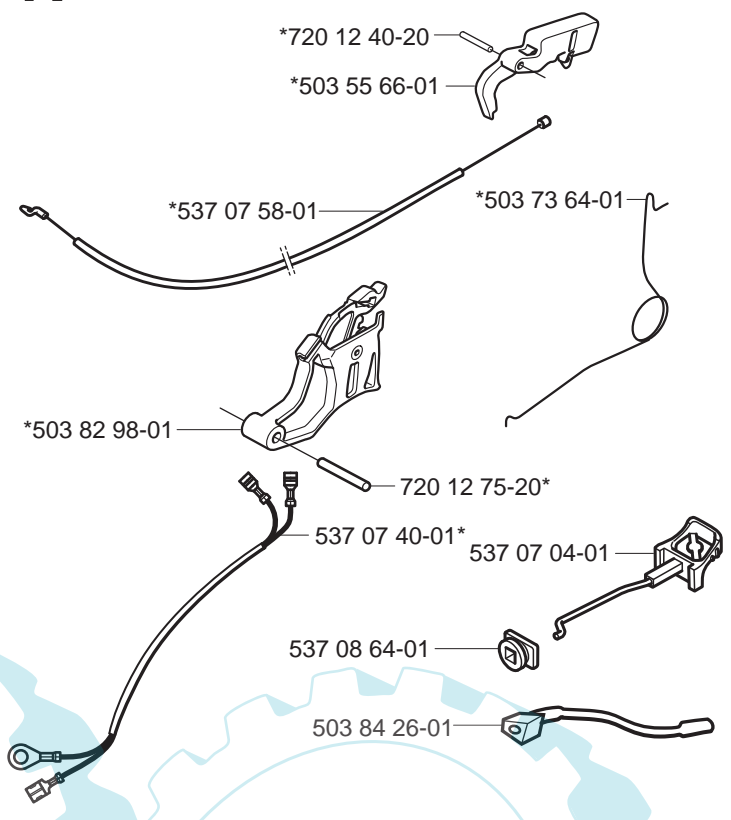

PAT. PEND.

J

*compl 537 09 21-01

**compl 537 16 73-01

K

*compl 537 37 67-01

L

*compl 503 79 22-04

M

N

*compl 537 08 89-03

P *compl 503 28 34-05

Zama C1Q-EL20B

Q Accessories
Zubehöre
Accessoires
Acessorios
Tillbehör

*compl 537 09 92-01

501 60 02-03*