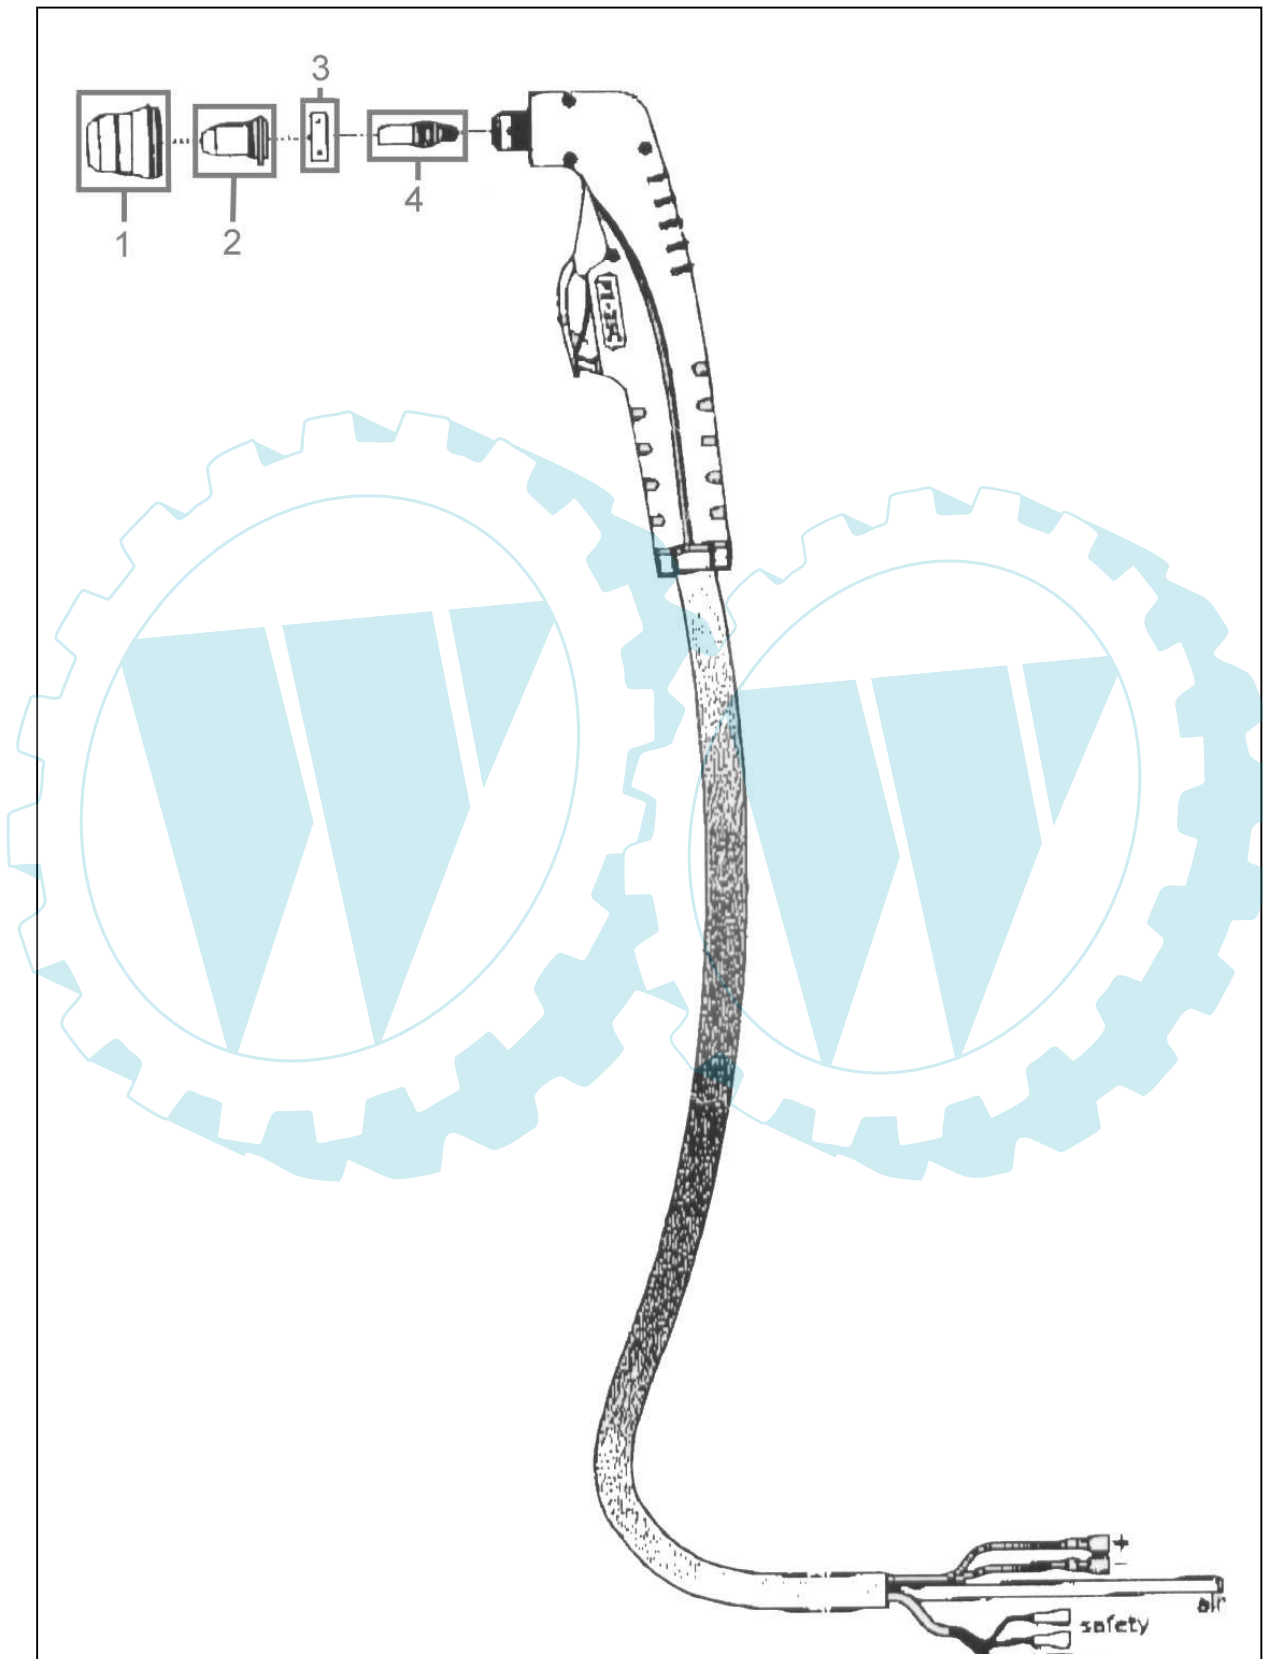

75315

75315

Pos.-Nr.	Ersatzteil-Nr.	Bezeichnung	Pos.-Nr.	Ersatzteil-Nr.	Bezeichnung
001	75315-01001	Düsenmantel 2 Stk.	003	75315-01004	Luftdüse 3 Stk.
002	75315-01002	Stromdüse 0,65 10 Stk.	004	75315-01005	Elektrode 10 Stk.
002	75315-01003	Stromdüse 0,80 10 Stk.			