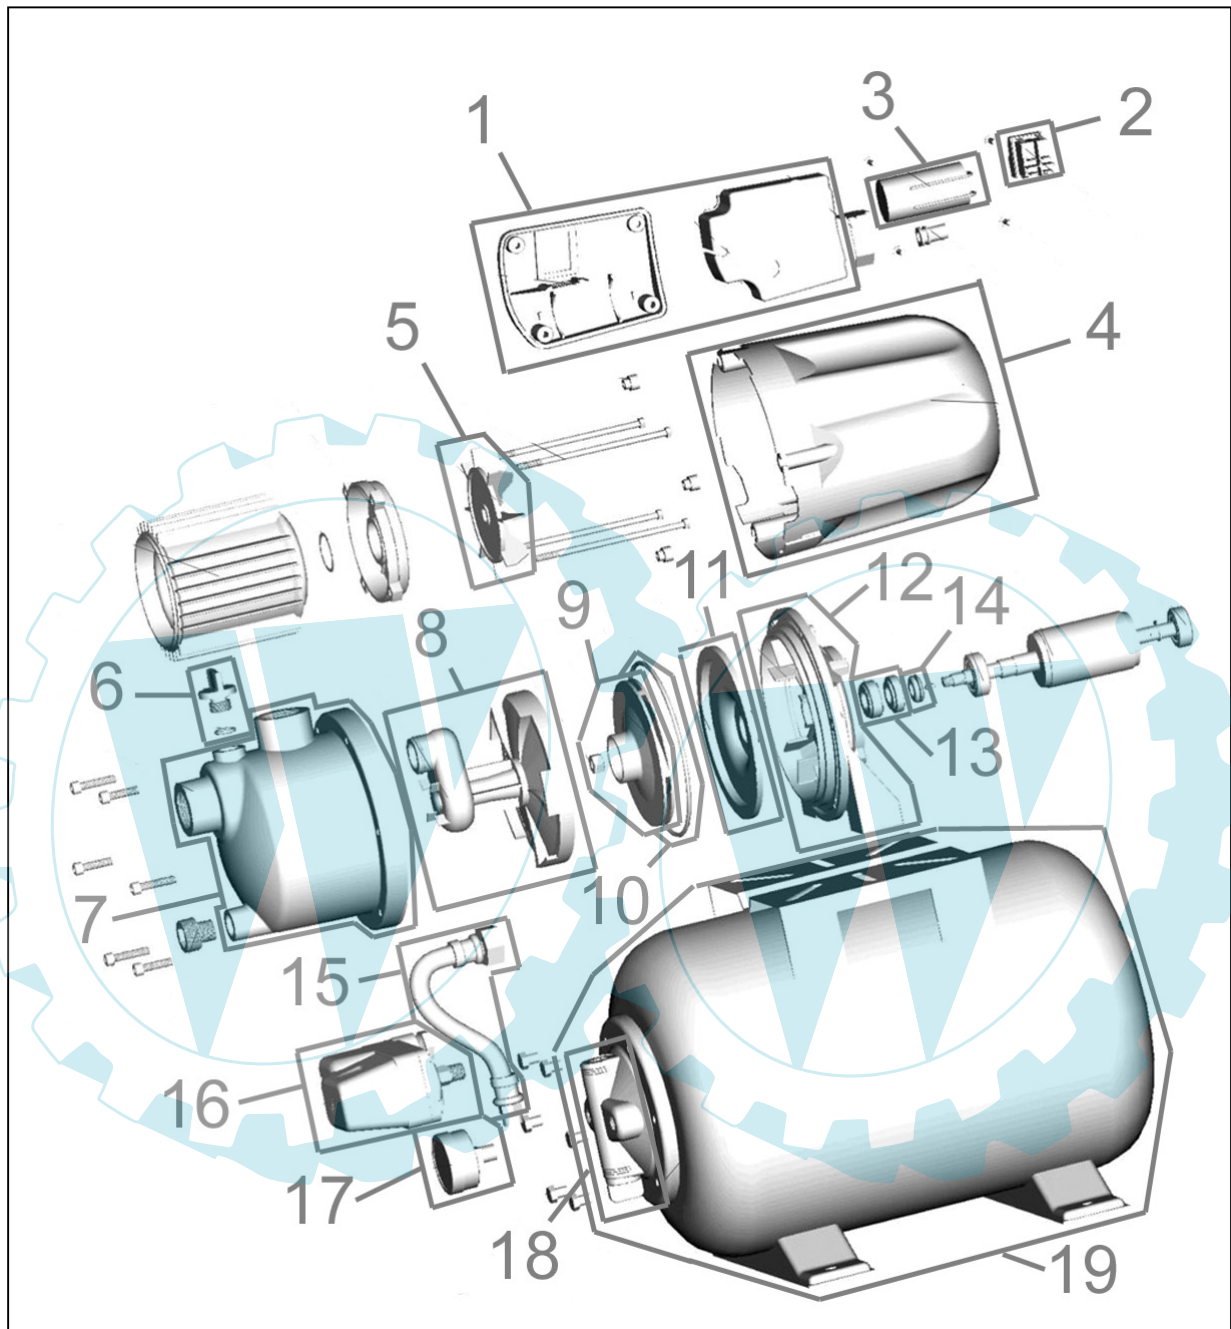

05002

05002

Pos.-Nr.	Ersatzteil-Nr.	Bezeichnung	Pos.-Nr.	Ersatzteil-Nr.	Bezeichnung
001	05002-01001	Schaltergehäuse komplett	012	94156-01012	Flansch
002	94156-01002	Schalter	013	94156-01013	Mechanische Dichtung
003	94156-01003	Kondensator	014	94156-01014	Wellendichtring
004	05002-01004	Motorgehäuse	015	94667-01015	Druckleitung
005	94156-01005	Lüfterrad	016	94667-01016	Druckschalter
006	94156-01006	Blindstopfen	017	94667-01017	Manometer
007	94156-01007	Pumpengehäuse	018	94667-01018	Flansch
008	94156-01008	Diffusor	019	05002-01019	Kessel komplett
009	94156-01009	Laufgrad	o.Abb.	94667-01020	Membrane
010	94156-01010	O-Ring	o.Abb.	94667-01021	Ventil
011	94156-01011	Flanscheinsatz			