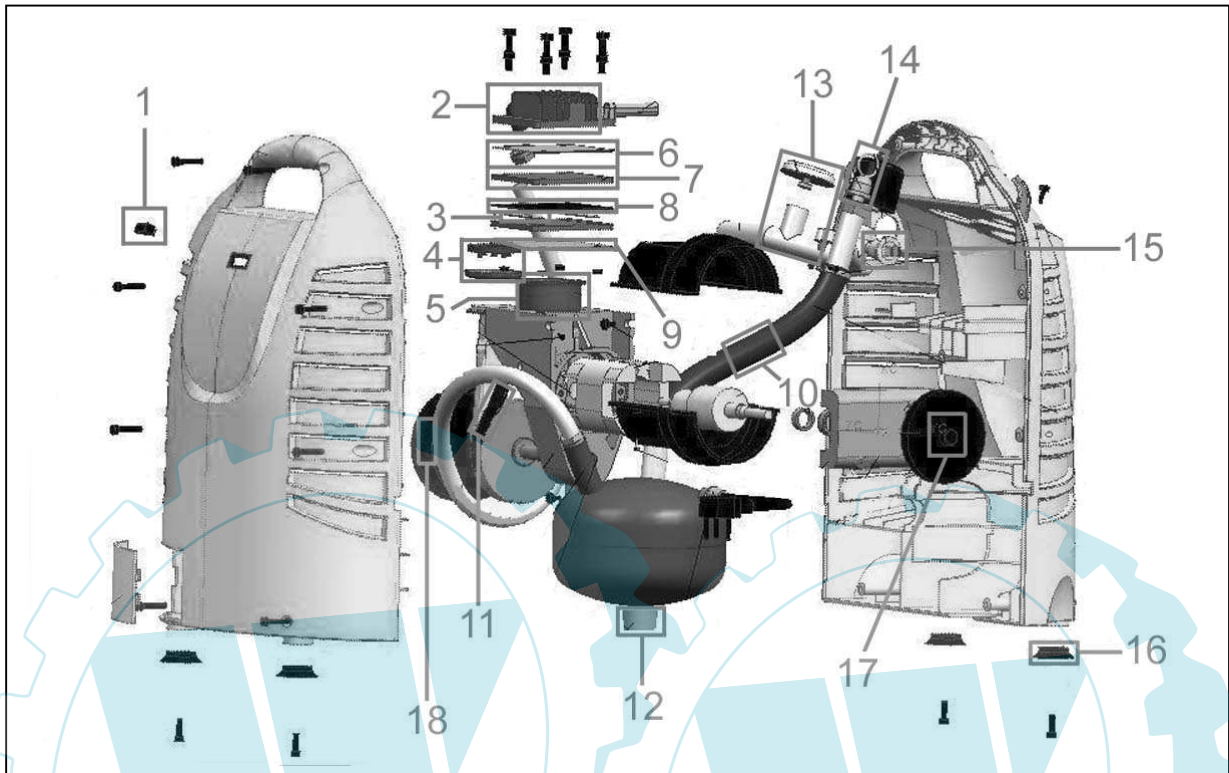

50060

50060

Pos.-Nr.	Ersatzteil-Nr.	Bezeichnung	Pos.-Nr.	Ersatzteil-Nr.	Bezeichnung
001	50060-01001	Schalter	011	50060-01013	Keilriemen
002	50060-01003	Zylinderkopf	012	99999-00001	Ablassventil ¼" AG
003	50060-01004	Ventilplättchen	013	50060-01015	PVC-Druckleitung kpl. mit Manometer
004	50060-01005	Kolben kpl. mit Pleuel	014	50060-01017	Sicherheitsventil
005	50060-01007	Zylinder	015	50060-01018	Druckschalter
006	50060-01008	Zylinderkopfdichtung	016	50060-01019	Gummifuß
007	50060-01009	Ventilplatte	017	50060-01023	Lüfterrad Motor
008	50060-01010	Ventilplattendichtung	018	50060-01024	Lüfterrad
009	50060-01011	Zylinderdichtung	o.Abb.	50060-01020	Gehäuse komplett
010	50060-01012	Druckschlauch	o.Abb.	50060-01021	Kohlen 2er Set