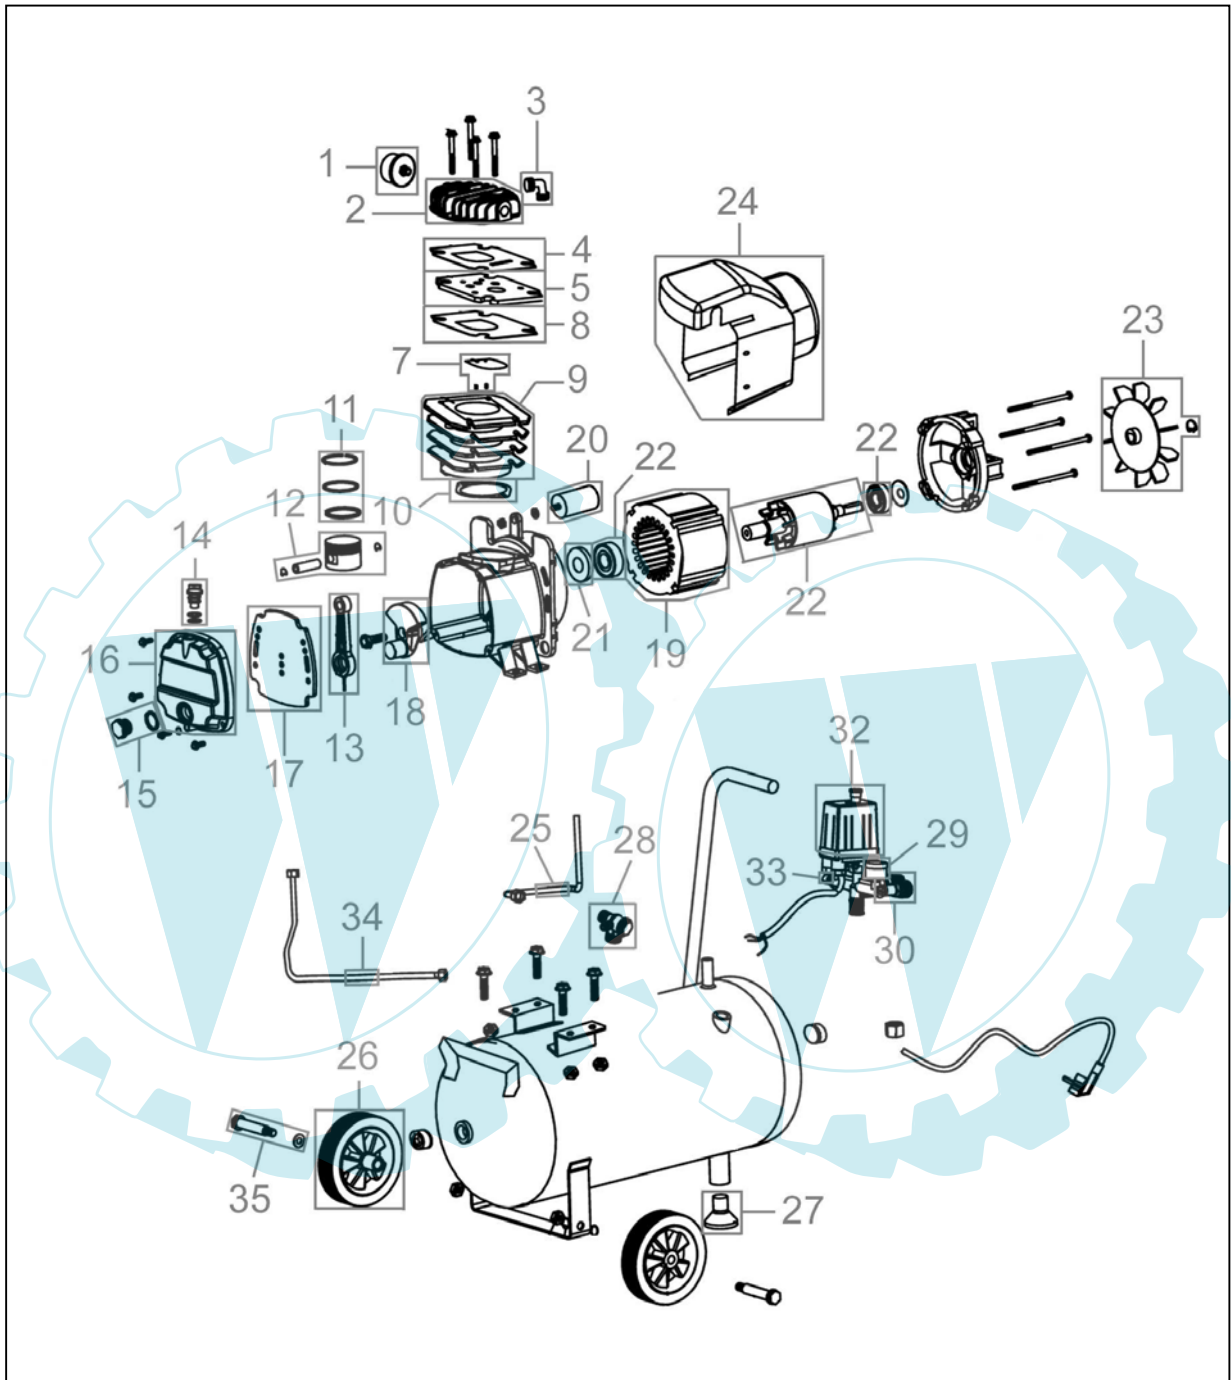

71125

71125

Pos.-Nr.	Ersatzteil-Nr.	Bezeichnung	Pos.-Nr.	Ersatzteil-Nr.	Bezeichnung
001	50054-06001	Luftfilter	019	50054-06019	Stator
002	50054-06002	Zylinderkopf	020	50054-06020	Kondensator
003	50054-06003	Winkelstück	021	50054-06021	Wellendichtring
004	50054-06004	Zylinderkopfdichtung	022	50054-06022	Rotor kpl.
005	50054-06005	Ventilplatte	023	50054-06023	Lüfterrad kpl.
007	50054-06007	Ventilplättchen	024	50054-06024	Abdeckung
008	50054-06008	Zylinderdichtung	025	50054-06025	Entlastungsleitung
009	50054-06009	Zylinder	026	50054-06026	Rad
010	50054-06010	untere Dichtung	027	50054-06027	Satz Gummifuß
011	50054-06011	Kolben-/Ölring	028	50054-06028	Rückschlagventil
012	50054-06012	Kolben kpl.	029	101258	Manometer 1/8
013	50054-06013	Pleuel	030	50054-06036	Druckminderer
014	50054-06014	Ölstopfen	032	190191	Druckschalter 230V /1
015	50054-06015	Ölschauglas kpl.	033	41535	Sicherheitsventil
016	50054-06016	Kurbelgehäusedeckel	034	50054-06034	Druckleitung
017	50054-06017	Kurbelgehäusedichtung	035	50054-06035	Radbolzen
018	50054-06018	Ausgleichsgewicht	o.Abb.	50054-06037	Gussbrücke