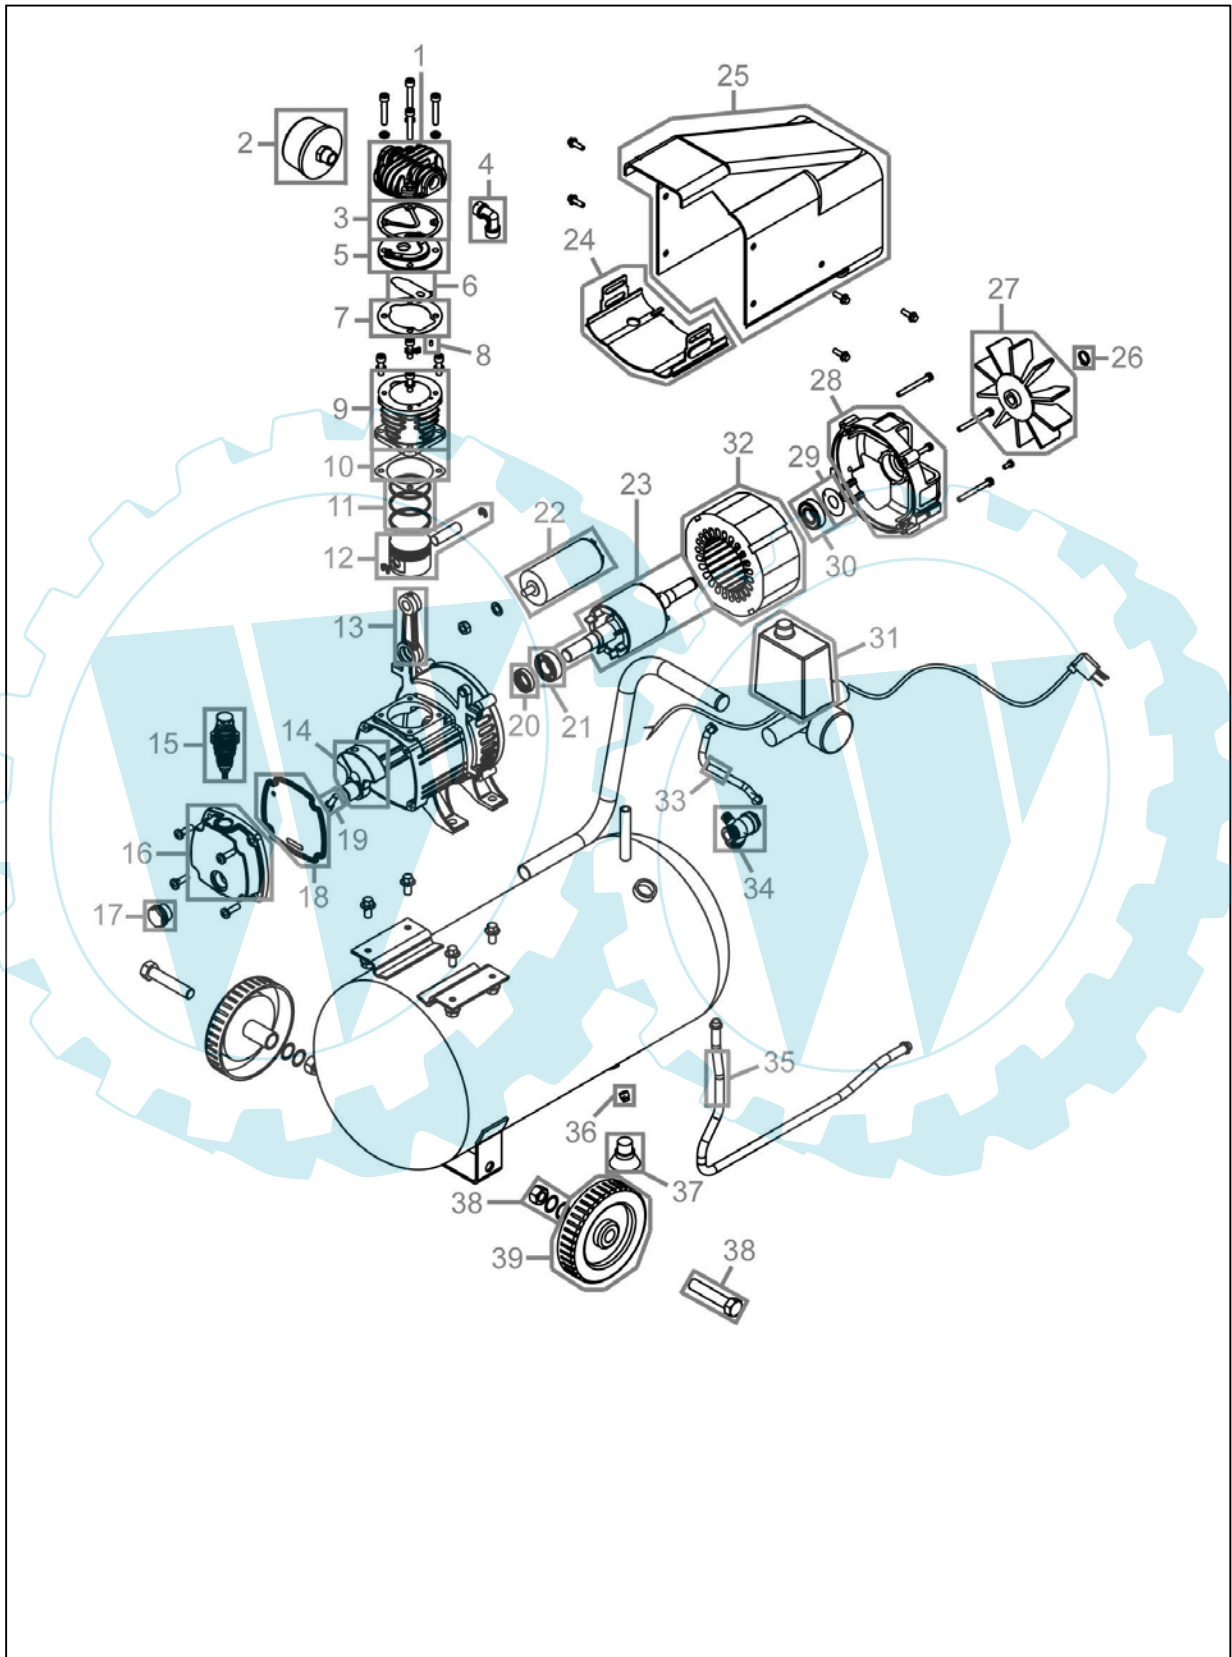

71090

71090

Pos.-Nr.	Ersatzteil-Nr.	Bezeichnung	Pos.-Nr.	Ersatzteil-Nr.	Bezeichnung
001	50075-01001	Zylinderkopf	023	50075-01023	Rotor
002	50075-01002	Luftfilter	024	50075-01024	Untere Abdeckung
003	50075-01003	Zylinderkopfdichtung	025	50075-01025	Obere Abdeckung
004	50075-01004	Winkelstück	026	50075-01026	Sicherungsclip
005	50075-01005	Ventilplatte	027	50075-01027	Lüfterrad
006	50075-01006	Ventilplättchen	028	50075-01028	Wicklungsschild
007	50075-01007	Obere Zylinderdichtung	029	50075-01029	Dichtung Stator rechts
008	50075-01008	Arretierungsbolzen	030	50075-01030	Lager Stator rechts
009	50075-01009	Zylinder	031	190192	Druckschalter
010	50075-01010	Untere Zylinderdichtung	032	50075-01032	Stator
011	50075-01011	Kolbenringe	033	50075-01033	Entlastungsleitung
012	50075-01012	Kolben kpl.	034	50075-01034	Rückschlagventil
013	50075-01013	Pleuel	035	50075-01035	Druckleitung
014	50075-01014	Ausgleichsgewicht	036	50005-01075	Ablassventil
015	50075-01015	Ölstopfen	037	50075-01037	Gummifuß
016	50075-01016	Deckel Kurbelgehäuse	038	50075-01038	Achse kpl.
017	50075-01017	Ölschauglas	039	50075-01039	Rad
018	50075-01018	Dichtung Kurbelgehäuse	o.Abb.	50075-01040	Gummigriff
019	50075-01019	Schraube Ausgleichsgewicht	o.Abb.	50075-01041	Manometer ¼" Silber
020	50075-01020	Dichtung Stator links	o.Abb.	50075-01042	Manometer ⅛" Silber
021	50075-01021	Lager Stator links	o.Abb.	50046-01025	Druckminderer
022	50075-01022	Kondensator	o.Abb.	50046-01024	Sicherheitsventil