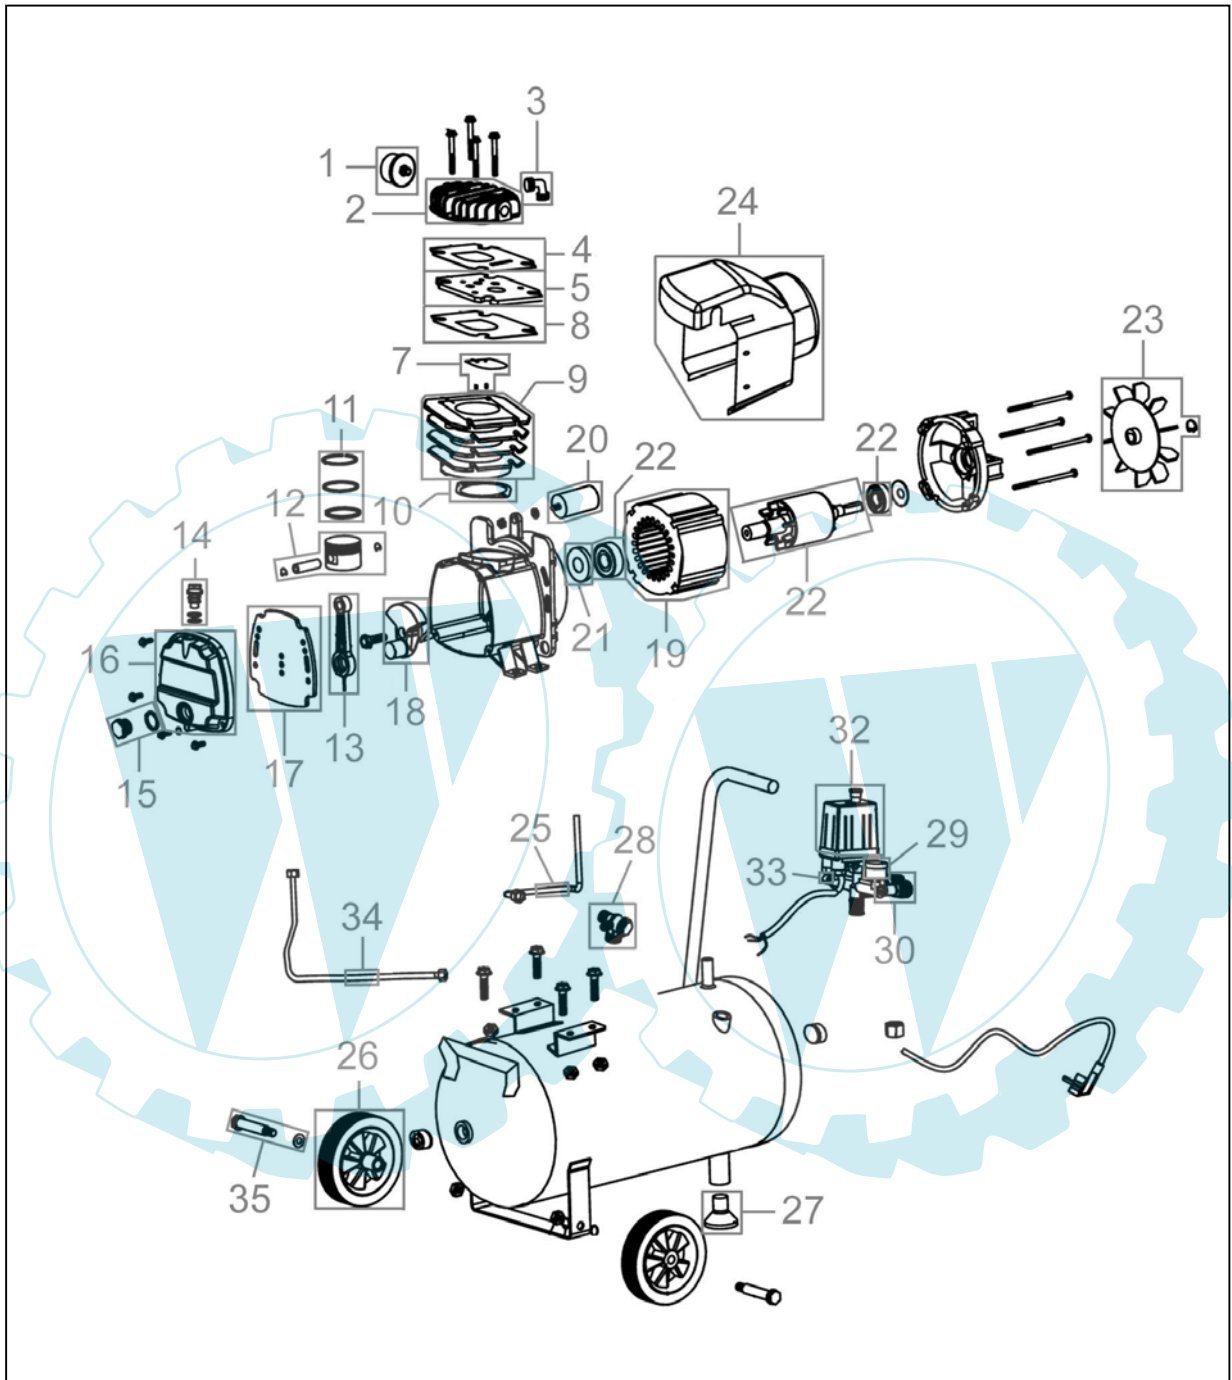

00647

00647

Pos.-Nr.	Ersatzteil-Nr.	Bezeichnung	Pos.-Nr.	Ersatzteil-Nr.	Bezeichnung
001	50054-06001	Luftfilter	019	50054-06019	Stator
002	50054-06002	Zylinderkopf	020	50054-06020	Kondensator
003	50054-06003	Winkelstück	021	50054-06021	Wellendichtring
004	50054-06004	Zylinderkopfdichtung	022	50054-06022	Rotor kpl.
005	50054-06005	Ventilplatte	023	50054-06023	Lüfterrad kpl.
007	50054-06007	Ventilplättchen	024	50054-06024	Abdeckung
008	50054-06008	Zylinderdichtung	025	50054-06025	Entlastungsleitung
009	50054-06009	Zylinder	026	50054-06026	Rad
010	50054-06010	untere Dichtung	027	50054-06027	Satz Gummifuß
011	50054-06011	Kolben-/Ölring	028	50054-06028	Rückschlagventil
012	50054-06012	Kolben kpl.	029	101258	Manometer 1/8
013	50054-06013	Pleuel	030	50054-06036	Druckminderer
014	50054-06014	Ölstopfen	032	190191	Druckschalter 230V /1
015	50054-06015	Ölschauglas kpl.	033	41535	Sicherheitsventil
016	50054-06016	Kurbelgehäusedeckel	034	50054-06034	Druckleitung
017	50054-06017	Kurbelgehäusedichtung	035	50054-06035	Radbolzen
018	50054-06018	Ausgleichsgewicht	o.Abb.	50054-06037	Gussbrücke