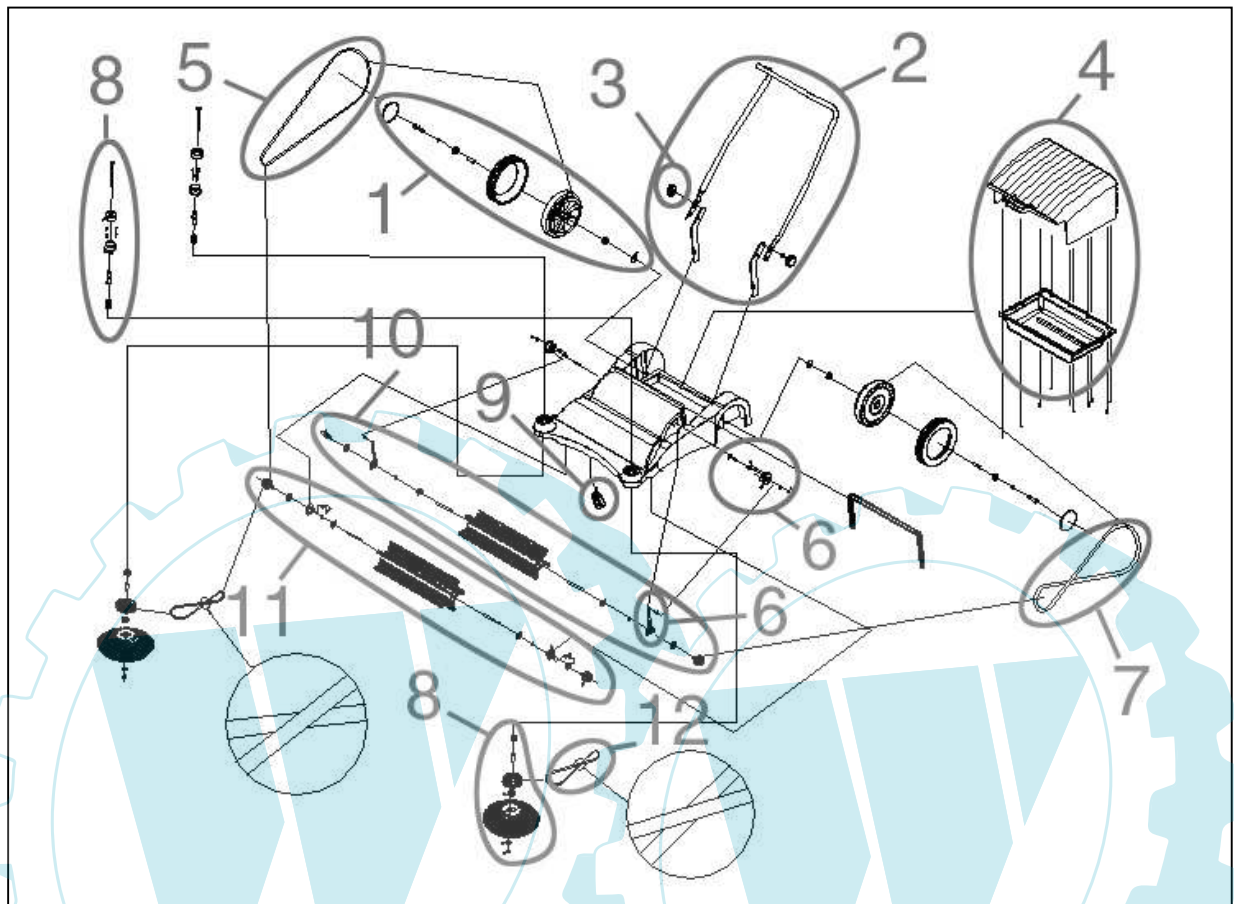

16783

16783

Pos.-Nr.	Ersatzteil-Nr.	Bezeichnung	Pos.-Nr.	Ersatzteil-Nr.	Bezeichnung
001	16783-01001	Rad komplett	007	16783-01007	Riemen B
002	16783-01002	Holm komplett	008	16783-01008	Seitenbesen
003	16783-01003	Feststellknopf	009	16783-01009	Lenkrolle
004	16783-01004	Auffangbehälter	010	16783-01010	Hauptkehrwalze hinten
005	16783-01005	Riemen A	011	16783-01011	Hauptkehrwalze vorne
006	16783-01006	Höhenverstellung kpl.	012	16783-01012	Riemen C