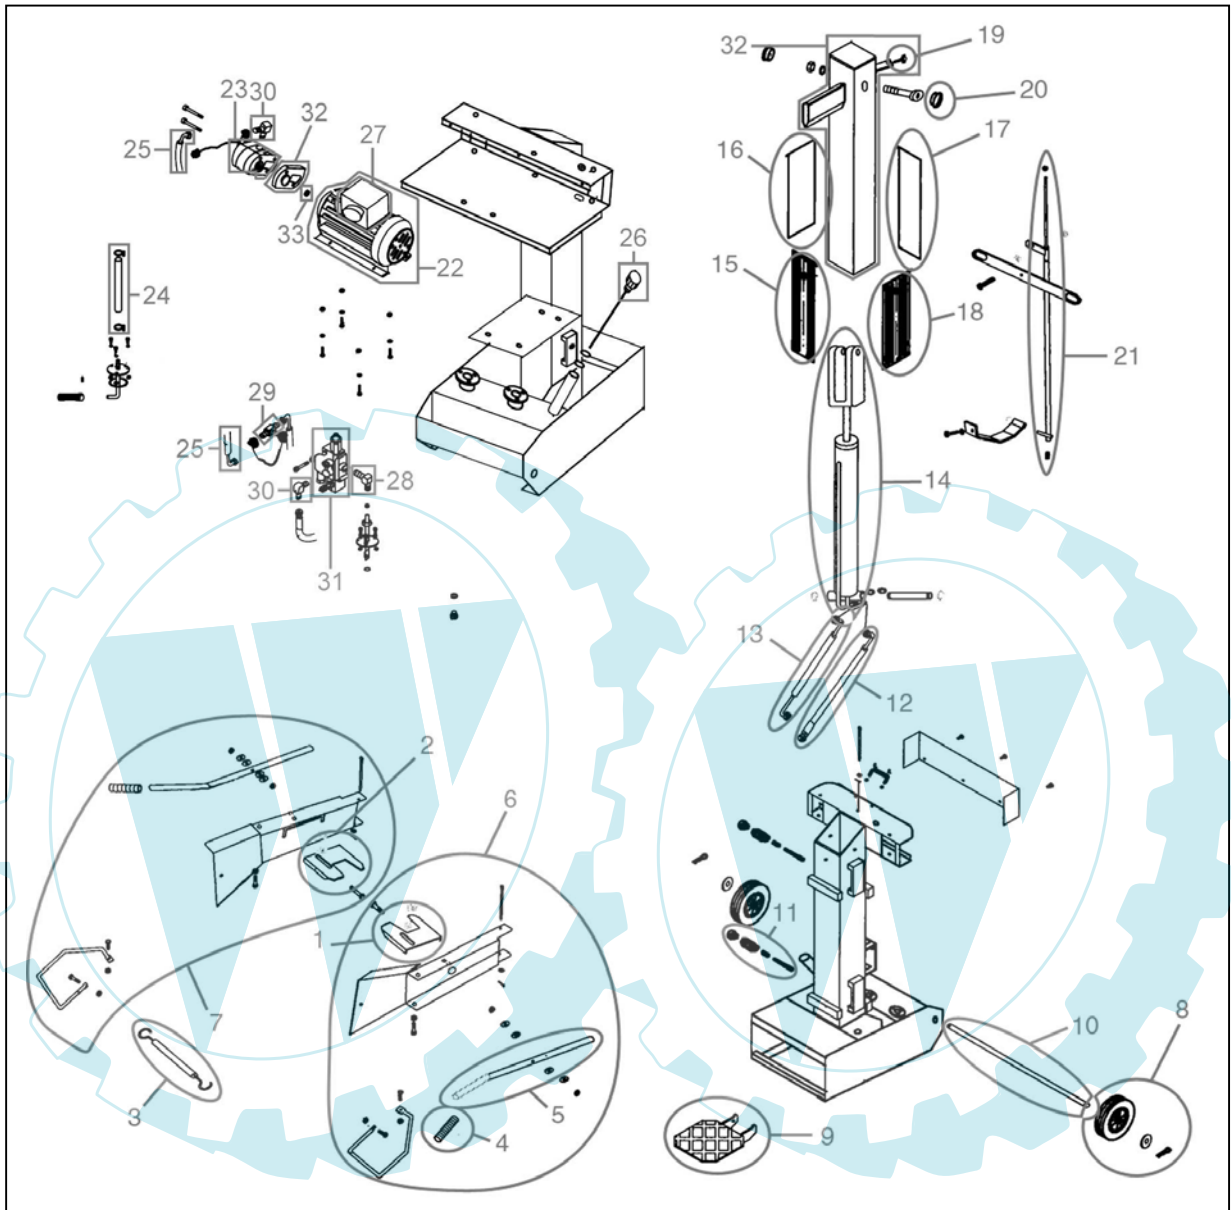

# 01982

Pos.-Nr.	Ersatzteil-Nr.	Bezeichnung	Pos.-Nr.	Ersatzteil-Nr.	Bezeichnung
001	01982-01001	Rechte Spaltplatte	018	01982-01018	Gleitplatte rechts
002	01982-01002	Linke Spaltplatte	019	01982-01019	Klemmschraube
003	01982-01003	Expandergummi	020	01982-01020	Plastikkappe
004	01982-01004	Bedienhebelgriff	021	01982-01021	Ventilgestänge komplett
005	01982-01005	Bedienhebel	022	01982-02022	Motor komplett
006	01982-01006	Rechte Griffereinheit kpl.	023	01982-02023	Hydraulikpumpe
007	01982-01007	Linke Griffereinheit kpl.	024	01982-01024	Hydraulikleitung A
008	01982-01008	Rad komplett	025	01982-01025	Hydraulikleitung B
009	01982-01009	Tisch	026	01982-01026	Ölstandsanzeige
010	01982-01010	Achse	027	01982-01027	Schalter 230 Volt
011	01982-01011	Bolzen komplett	028	01959-02074	Anschlußwinkel
012	01982-01012	Gummischlauch A	029	01959-02078	3-Wege-Verteiler
013	01982-01013	Gummischlauch B	030	01959-02076	Anschlußwinkel
014	01982-01014	Hydraulikzylinder	031	01959-02075	Hydraulikventil
015	01982-01015	Gleitplatte vorne	032	01982-01030	Spaltsäule
016	01982-01016	Gleitplatte links	o.Abb.	01982-01031	Kondensator
017	01982-01017	Gleitplatte hinten	o.Abb.	01982-01032	Transportgriff