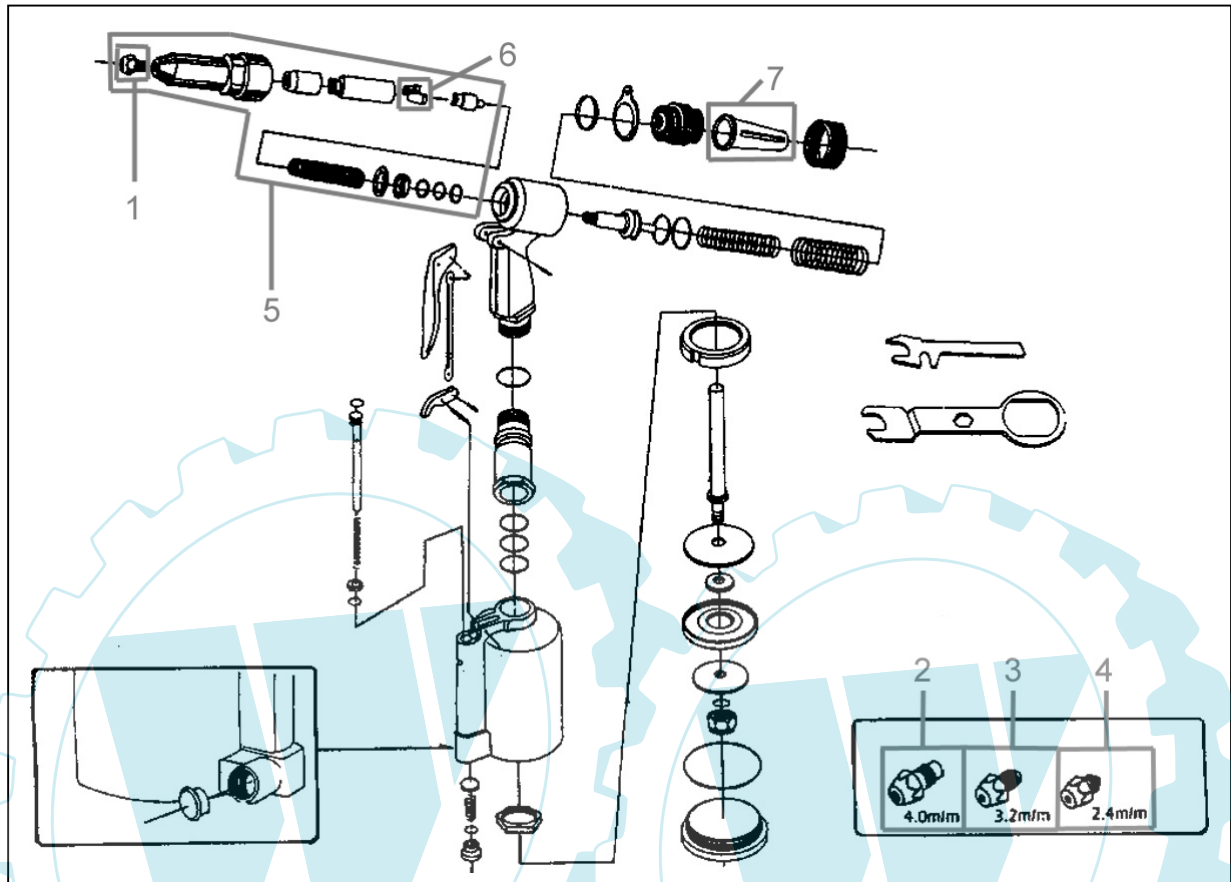

40084

# 40084

Pos.-Nr.	Ersatzteil-Nr.	Bezeichnung	Pos.-Nr.	Ersatzteil-Nr.	Bezeichnung
001	Siehe Pos.2-4	Nasenstück	005	40084-01005	Nietkopf komplett
002	40084-01002	Nasenstück 4mm	006	40084-01006	Klauen
003	40084-01003	Nasenstück 3.2mm	007	40084-01007	Fangbehälter
004	40084-01004	Nasenstück 2.4mm			