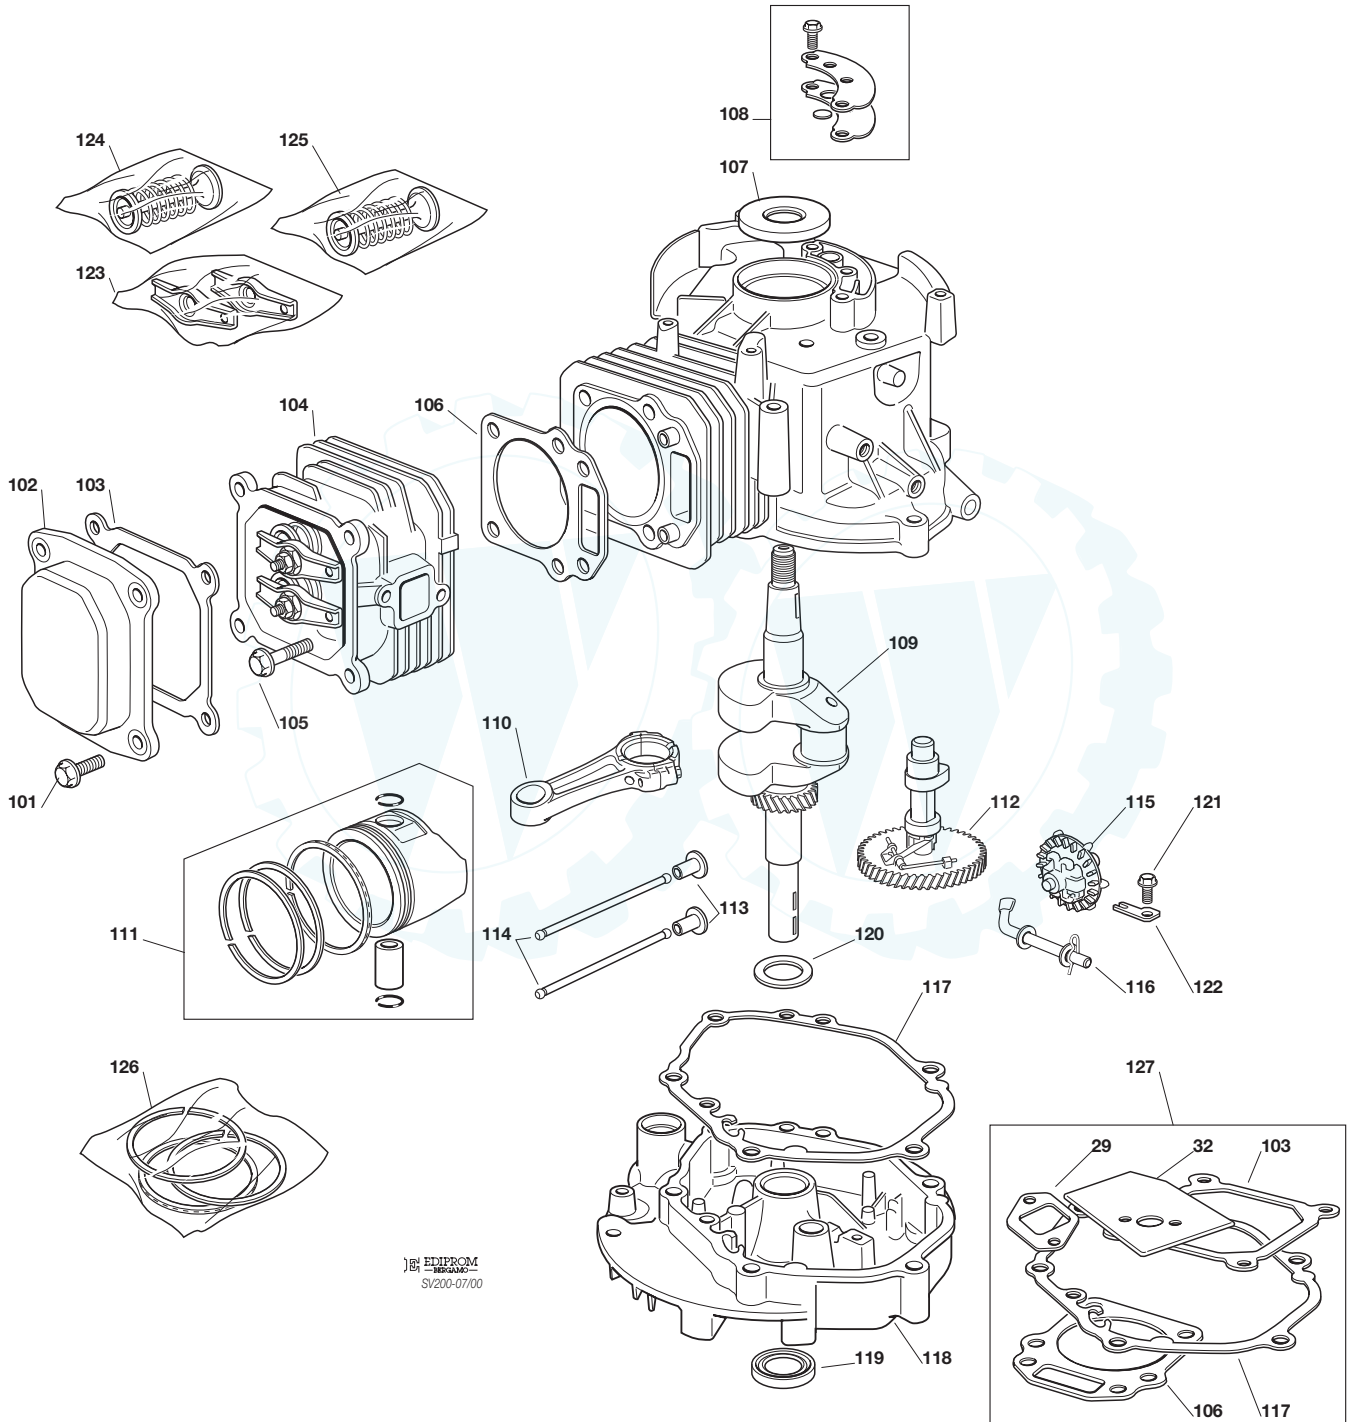

EDIPROM
REPAIR
SV200-07/05

N.	CODE	Q.TY	DESCRIZIONE	DESCRIPTION	DESCRIPTION	BESCHREIBUNG
1	18550161/0	1	ASS. AVVIATORE	STARTER ASSY	DÉMARREUR	SET STARTER
2	18550052/0	1	MANIGLIA AVVIATORE	STARTER HANDLE	POIGNEE DEMARREUR	ANLASSERGRIF
3	18550053/0	1	FUNE AVVIAMENTO	STARTER CORD	CÂBLE DÉMARRAGE	SEIL STARTER
4	18550004/1	1	KIT AGGANCI AVVIATORE	STARTER PAWL SET	KIT ACCROCHAGE DEMARREUR	ANLASSER-EINSPANNSATZ
5	18550162/0	1	CAPPOTTINA	COVER	CAPOT	HAUBE
6	18550056/0	1	DADO	NUT	ECROU	MUTTER
7	18550198/0	1	COPPA AVVIAMENTO	STARTER CUP	COUPE DÉMARREUR	STARTERGEHÄUSE
8	18550167/0	1	VENTOLA VOLANO	FLYWHEEL FAN	VENTILATEUR	GEBLÄSE
9	18550168/0	1	ASS. VOLANO C/MASSE	FLYWHEEL ASS.Y	ENS. VOLANT	SCHWUNGRAD MAGNET
10	18550061/0	1	LINGUETTA PER VOLANO	FLYWHEEL KEY	LANGUETTE POUR VOLANT	LASCHE F. SCHWUNGRAD
11	18550171/0	1	VITE	SCREW	VIS	SCHRAUBE
12	18550172/0	2	VITE	SCREW	VIS	SCHRAUBE
13	18550170/0	3	BUSSOLA	BUSH	DOUILLE	BÜCHSE
14	18550050/0	3	DADO	NUT	ECROU	MUTTER
17	18550166/0	1	FILTRO CARBURANTE	SCREEN	FILTRE CARBURANT	TREIBSTOFFFILTER
18	18550164/0	2	BUSSOLA	BUSH	DOUILLE	BÜCHSE
19	18550084/0	1	TUBO CARBURANTE	FUEL PIPE	CONDUITE COMBUSTIBLE	KRAFTSTOFFLEITUNG
20	18550160/0	1	COPERCHIO FILTRO ARIA	AIR CLEANER COVER	COUVERCLE FILTRE AIR	LUFTFILTERDECKEL
21	18550187/0	1	ELEMENTO FILTRANTE	AIR FILTER	ELEMENT FILTRANT	FILTERELEMENT
22	18550186/0	1	COLLETORE FILTRO ARIA	INTAKE MANIFOLD	COLLECTEUR AIR	LUFTKOLLEKTOR
23	18550181/0	1	TUBO SFIATO	BREATHER FULE PIPE	TUYAU SOUPIRAIL	ENTLÜFTERROHR
24	18550081/0	2	DADO	NUT	ECROU	MUTTER
25	18550078/0	1	GUARNIZIONE CARBURATORE	CARBURETOR GASKET	GARNITURE CARBURATEUR	DICHTUNG VERGASER
26	18550077/0	1	CARBURATORE	CARBURETTOR	CARBURATEUR	VERGASER
27	18550124/0	1	DISTANZIALE TERMICO	HEAT BLOCK	BLOCAGE THERMIQUE	THERMOISOLIERUNG
28	18550076/0	1	COLLETORE ASPIRAZIONE	INTAKE MANIFOLD	COLLECTEUR ASPIRATEUR	KOLLEKTOR ANSAUGUNG
29	18550075/0	1	GUARNIZIONE COLETT.-CILINDRO	INTAKE-MANIFOLD GASKET	GARNITURE COLL.-CYLIN.	DICHTUNG KOLL.-ZYLINDER
30	18550188/0	2	PRIGIONIERO	DOUBLE-SCREW BOLT	PRISONNIER	STIFTSCHRAUBE
31	18550069/0	2	PRIGIONIERO	DOUBLE-SCREW BOLT	PRISONNIER	STIFTSCHRAUBE
32	18550068/0	1	GUARNIZIONE SILENZIATORE	GASKET, MUFFLER	GARNITURE SILENCIEUX	SCHALLDÄMPFERDICHTUNG
33	18550185/0	1	SILENZIATORE	MUFFLER	SILENCIEUX	SCHALLDÄMPFER
34	18550184/0	1	PROTEZIONE SILENZIATORE	MUFFLER GUARD	PROTECTION SILENCIEUX	SCHALLDÄMPFERSCHUTZ
35	18550050/0	2	DADO	NUT	ECROU	MUTTER
36	18550070/0	1	BOBINA ELETTRONICA	ELETTRONIC COIL	BOBINE ÉLECTRONIQUE	ELEKTRONIKSPULE
37	18550071/0	1	TERMINALE FILO CANDELA	SPARK PLUG TERMINAL	BORNE FIL BOBINE	ENDE SPULENDRAHT
38	18550072/0	1	CAPPUCCIO CANDELA	SPARK PLUG COVER	CAPUCHON BOUGIE	ZÜNDKERZENKAPPE
39	18550073/0	1	CANDELA	SPARK PLUG	BOUGIE	ZÜNDKERZE
40	18550063/0	1	ASS. TUBO LIVELLO OLIO	OIL FILLER ASSY	ENSEMBLE TUYAU NIVEAU HUILE	GESAMTANSICHT ÖLSTANDROHR
44	18550086/0	1	LEVA COM. ACCELERATORE	ROCKER ARM	LEVIER	HEBEL
45	18550085/0	1	PERNO	PIN	PIVOT	BOLZEN
46	18550050/0	1	DADO	NUT	ECROU	MUTTER
47	18550087/0	1	MOLLA	SPRING	RESSORT	FEDER
48	18550088/0	1	LEVA COMADO ARIA	CHOKE CONTROL ROD	LEVIER AIR	CHOKERHEBEL
49	18550089/0	1	ASS. MOLLA/LEVA ACCELERATORE	GOVERNOR LINK/SPRING ASSY	ENS. DE LIEN/RESSORT DE GOUVERNEUR	REGLERVERBINDUNGS-/FRÜHLINGSZUS
50	18550092/1	1	COMANDO ACCELERATORE	REMOTE CONTROL ASSY	COMAND DU ACCELERATEUR	GASGESTANGE
51	18550090/0	1	VITE	SCREW	VIS	SCHRAUBE
52	18550091/0	1	VITE	SCREW	VIS	SCHRAUBE
53	18550022/0	1	FERMAGLIO CAVO	CASING CLAMP	BOUCLE CABLE	KABELKLEMME
54	18550023/0	1	VITE	SCREW	VIS	SCHRAUBE
56	18550083/0	2	FASCETTA	FAIR LED	FIXATION DE CABLE	KABELBEFESTIGUNG
81	18550096/0	1	ASS. GURANIZIONI CARBURAT.	GASKET CARBURETTOR ASSY	ENS. GARNITURES CARBURAT.	SATZ DICHTUNGEN FÜR VERGASER