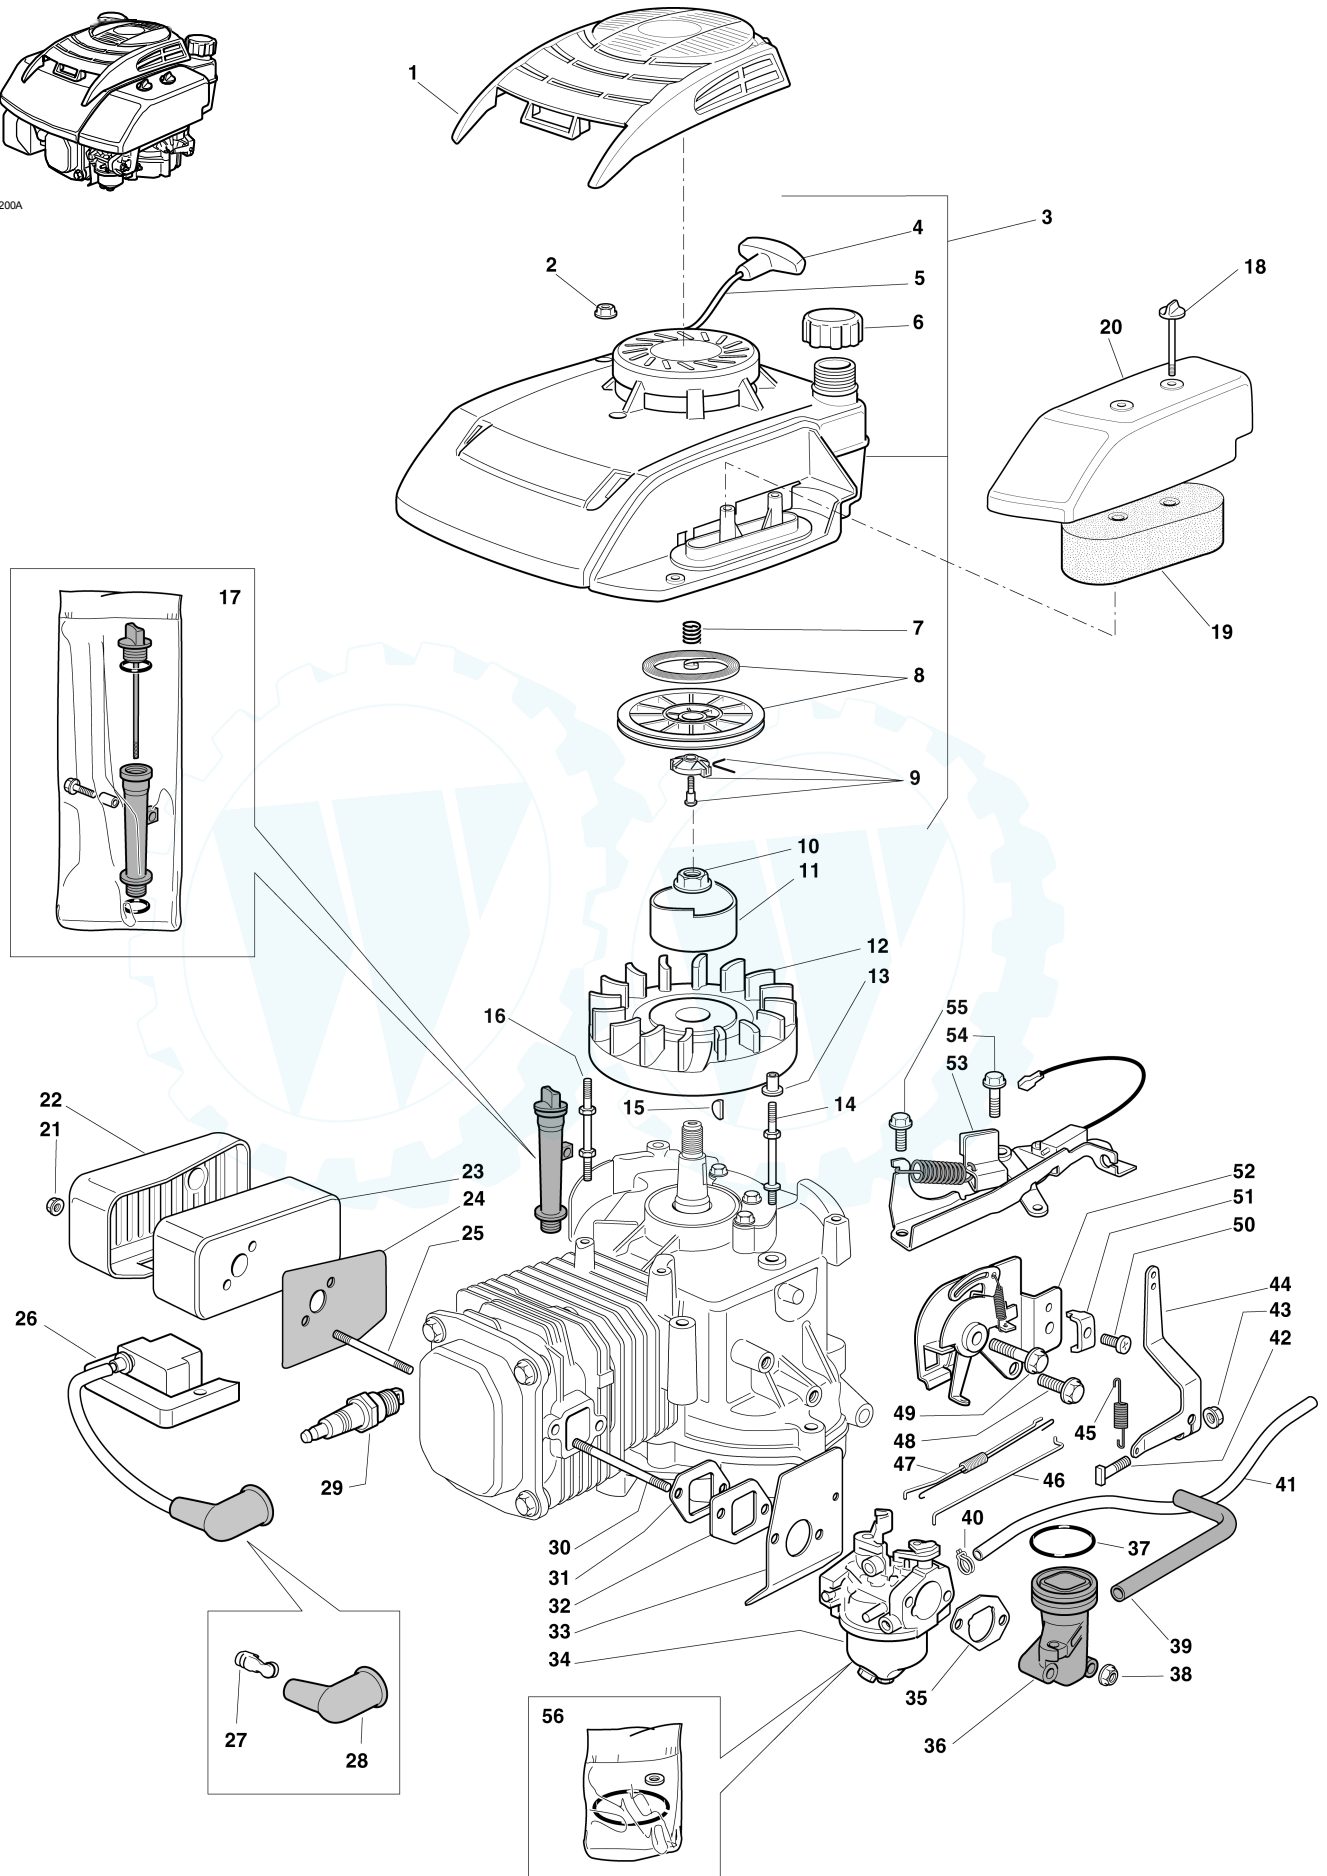

GLOBAL GARDEN PRODUCTS

30D_SV200A

GLOBAL GARDEN PRODUCTS

Pos.	Code	Q.ty	Descrizione	Description	Description	Beshreibung	Remarks
1	18550045/0	1	CAPOTTINA	COVER	CAPOT	HAUBE	
2	18550050/0	3	DADO	NUT	ECROU	MUTTER	
3	18550051/0	1	ASS. CAPOTTINA AVVIAMENTO/SERBATOIO	STARTER ASSY	CAPOTE DEMARRAGE / RESERVOIR	GESAMTANSICHT VERKLEIDUNG, ANLASSER, TANK	
4	18550052/0	1	MANIGLIA AVVIATORE	STARTER HANDLE	POIGNEE DEMARREUR	ANLASSERGRIFF	
5	18550053/0	1	FUNE AVVIAMENTO	STARTER CORD	CÂBLE DÉMARRAGE	SEIL STARTER	
6	18550001/0	1	TAPPO SERBATOIO	FUEL CAP	BOUCHON RESERVOIR	TANKEINFÜLLSTOPFEN	
7	18550054/0	1	MOLLA AVVIATORE	SPRING STARTER	RESSORT DEMARREUR	ANLASSERFEDER	
9	18550004/0	1	KIT AGGANCI AVVIATORE	STARTER PAWL SET	KIT ACCROCHAGE DEMARREUR	ANLASSER-EINSPANNSATZ	
10	18550056/0	1	DADO	NUT	ECROU	MUTTER	
11	18550057/0	1	COPPA AVVIAMENTO	STARTER CUP	COUPE DÉMARREUR	STARTERGEHÄUSE	
12	18550058/0	1	ASS. VOLANO C/MASSE	FLYWHEEL ASS.Y	ENS. VOLANT	SCHWUNGRAD MAGNET	
13	18550059/0	3	BUSSOLA	BUSH	DOUILLE	BUCHSE	
14	18550060/0	2	VITE	SCREW	VIS	SCHRAUBE	
15	18550061/0	1	LINGUETTA PER VOLANO	FLYWHEEL KEY	LANGUETTE POUR VOLANT	LASCHE F. SCHWUNGRAD	
16	18550062/0	1	VITE	SCREW	VIS	SCHRAUBE	
17	18550063/0	1	ASS. TUBO LIVELLO OLIO	OIL FILLER ASSY	ENSEMBLE TUYAU NIVEAU HUILE	GESAMTANSICHT ÖLSTANDROHR	
18	18550064/0	2	VITE	SCREW	VIS	SCHRAUBE	
19	18550065/0	1	ELEMENTO FILTRANTE	AIR FILTER	ELEMENT FILTRANT	FILTERELEMENT	
20	18550047/0	1	COPERCHIO FILTRO ARIA	AIR CLEANER COVER	COUVERCLE FILTRE AIR	LUFTFILTERDECKEL	
21	18550050/0	2	DADO	NUT	ECROU	MUTTER	
22	18550066/0	1	PROTEZIONE SILENZIATORE	MUFFLER GUARD	PROTECTION SILENCIEUX	SCHALLDÄMPFERSCHUTZ	
23	18550067/0	1	SILENZIATORE	MUFFLER	SILENCIEUX	SCHALLDÄMPFER	
24	18550068/0	1	GUARNIZIONE SILENZIATORE	GASKET, MUFFLER	GARNITURE SILENCIEUX	SCHALLDÄMPFERDICHTUNG	
25	18550069/0	2	PRIGIONIERO	DOUBLE-SCREW BOLT	PRISONNIER	STIFTSCHRAUBE	
26	18550070/0	1	BOBINA ELETTRONICA	ELETTRONIC COIL	BOBINE ÉLECTRONIQUE	ELEKTRONIKSPULE	
27	18550071/0	1	TERMINALE FILO CANDELA	SPARK PLUG TERMINAL	BORNE FIL BOUGIE	DRAHTENDE ZÜNDKERZE	
28	18550072/0	1	CAPPUCCIO CANDELA	SPARK PLUG ELBOW COVER	CAPUCHON BOUGIE	ZÜNDKERZENKAPPE	
29	18550073/0	1	CANDELA	SPARK PLUG	BOUGIE	ZÜNDKERZE	
30	18550074/0	2	PRIGIONIERO	DOUBLE-SCREW BOLT	PRISONNIER	STIFTSCHRAUBE	
31	18550075/0	1	GUARNIZIONE COLETTOR- CILINDRO	INTAKE-MANIFOLD GASKET	GARNITURE COLL.-CYLIN.	DICHTUNG KOLL.-ZYLINDER	
32	18550076/0	1	COLLETTOR ASPIRAZIONE	INTAKE MANIFOLD	COLLECTEUR ASPIRATEUR	KOLLEKTOR ANSAUGUNG	
33	18550124/0	1	DISTANZIALE TERMICO	HEAT BLOCK	BLOCAGE THERMIQUE	THERMOISOLIERUNG	
34	18550077/0	1	CARBURATORE	CARBURETTOR ASSY	CARBURATEUR	VERGASER	
35	18550078/0	1	GUARNIZIONE CARBURATORE	CARBURETOR GASKET	GARNITURE CARBURATEUR	DICHTUNG VERGASER	
36	18550079/0	1	COLLETTOR FILTRO ARIA	INTAKE MANIFOLD	COLLECTEUR AIR	LUFTKOLLEKTOR	
37	18550080/0	1	GUARNIZIONE OR	OR GASKET	JOINT OR	OR-DICHTUNG	
38	18550081/0	2	DADO	NUT	ECROU	MUTTER	
39	18550082/0	1	TUBO SFIATO	BREATHER TUBE	TUYAU SOUPIRAIL	ENTLÜFTERROHR	
40	18550083/0	2	FASCETTA	CLAMP	COLLIER	BOWDENZUGHALTER	
41	18550084/0	1	TUBO CARBURANTE	FUEL PIPE	CONDUITE COMBUSTIBLE	KRAFTSTOFFLEITUNG	
42	18550085/0	1	PERNO	PIN	PIVOT	BOLZEN	
43	18550050/0	1	DADO	NUT	ECROU	MUTTER	
44	18550086/0	1	LEVA COMANDO ACCELERATORE	ROCKER ARM	LEVIER	HEBEL	
45	18550087/0	1	MOLLA	SPRING	RESSORT	FEDER	
48	18550090/0	1	VITE	SCREW	VIS	SCHRAUBE	
49	18550091/0	1	VITE	SCREW	VIS	SCHRAUBE	
50	18550023/0	1	VITE	SCREW	VIS	SCHRAUBE	
51	18550022/0	1	FERMAGLIO CAVO	CASING CLAMP	BOUCLE CABLE	KABELKLEMME	
52	18550092/0	1	COMANDO ACCELERATORE	REMOTE CONTROL ASSY	COMAND DU ACCELERATEUR	GASGESTANGE	
53	18550093/0	1	ASS. FRENO	BRAKE/STOP SWITCH ASSY	FREIN	BREMSE	
54	18550094/0	1	VITE	SCREW	VIS	SCHRAUBE	
55	18550095/0	1	VITE	SCREW	VIS	SCHRAUBE	