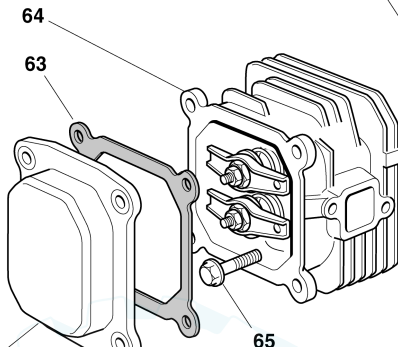

GLOBAL GARDEN PRODUCTS

30D_SV200B

87

88

GLOBAL GARDEN PRODUCTS

Pos.	Code	Q.ty	Descrizione	Description	Description	Beshreibung	Remarks
61	18550095/0	4	VITE	SCREW	VIS	SCHRAUBE	
62	18550097/0	1	COPERCHIO VALVOLE	COVER COMP., HEAD	CACHE-SOUPAPES	VENTILABDECKUNG	
63	18550098/0	1	GUARNIZIONE	GASKET	GARNITURE	DICHTUNG	
64	18550099/0	1	ASS. TESTA CILINDRO	CYLINDER HEAD ASSY	ENS. CULASSE DU CYLINDRE	ZYLINDERKOPF	
65	18550100/0	4	VITE	SCREW	VIS	SCHRAUBE	
66	18550101/0	1	GUARNIZIONE TESTA CILINDRO	CYLINDER HEAD GASKET	GARNITURE TETE CYLINDRE	ZYLINDERKOPFDICHTUNG	
67	18550102/0	1	ANELLO DI TENUTA	SEAL RING	ANNEAU DE TENUE	DICHTRING	
68	18550103/0	1	ASS. GUARNIZIONE SFIATO OLIO	GASKET ASSY	ENS. GARNITURES	SATZ DICHTUNGEN	
69	18550104/0	1	ASS. ALBERO MOTORE	CRANKSHAFT	ARBRE MOTEUR	SET MOTORWELLE	
70	18550105/0	1	ASS. BIELLA MOTORE	CONNECTING ROD ASSY	ENS. BIELLE	SET PLEUELSTANGE	
71	18550106/0	1	ASS. PISTONE	PISTON ASSY	ENS. PISTON	SET KOLBEN	
72	18550107/0	1	ALBERO CAMME	CAMSHAFT ASSY	ARBRE À CAMES	NOCKENWELLE	
73	18550108/0	1	ASS. ALZAVALVOLE	VALVE LIFTER ASSY	ENS. POUSSOIR DE VALVE	SATZ VENTILHEBER	
74	18550109/0	1	ASS. ASTE DI PUNTERIA	PUSH RODS ASSY	ENS. TIGE	SATZ STANGE	
75	18550110/0	1	ASS. REGOLATORE	SPEED GOVERNOR ASSY	ENS. RÉGULATEUR DE VITESSE	SATZ DREZAHLREGLER	
76	18550111/0	1	ASS. LEVA REGOLATORE CARBURATORE	CARBURETTOR THROTTLE CONTROL ROD	TRINGLE COMMANDE DE PUISSANCE DE CARBURATEUR	VERGASERLEISTUNGSHEBELGESTÄNGE	
77	18550112/0	1	GUARNIZIONE CARTER MOTORE	CRANKCASE GASKET	GARNITURE CARTER	GEHÄUSEDICHTUNG	
78	18550113/0	1	CARTER MOTORE	CRANKCASE SET COMP	CARTER MOTEUR	MOTORGEHÄUSE	
79	18550114/0	1	ANELLO DI TENUTA	SEAL RING	ANNEAU DE TENUE	DICHTRING	
80	18550115/0	1	ROSETTA	WASHER	RONDELLE	SCHEIBE	
81	18550116/0	1	VITE	SCREW	VIS	SCHRAUBE	
82	18550117/0	1	PIASTRINA FISSAGGIO REGOLATORE DI GIRI	SPEED GOVERNOR CLAMP	PLAQUE	HALTEBLECH	
83	18550118/0	1	SET BILANCIERI VALVOLE	VALVE ARM SET	ENS. CULBUTEUR	SATZ KIPPEBEL	
84	18550119/0	1	ASS. VALVOLA SCARICO	EXHAUST VALVE ASSY	ENS. SOUPAPE ÉVACUATION	SATZ ABFLUSSVENTIL	
85	18550120/0	1	ASS. VALVOLA ASPIRAZIONE	INTAKE VALVE ASSY	ENS. SOUPAPE ASPIRATION	SATZ ANSAUGVENTIL	
86	18550121/0	1	ASS. FASCE ELASTICHE	PISTON, RING SET	ENS. BAGUES ÉLASTIQUES	SET ELASTISCHE RINGE	
87	18550122/0	1	ASS. GUARNIZIONI	GASKET SET	KIT GARNITURES	SATZ DICHTUNGEN	
88	18550123/0	1	MOTORE SUMEC SV 200	ENGINE, SUMEC SV 200	MOTEUR, SUMEC SV 200	ENGINE, SUMEC SV 200	