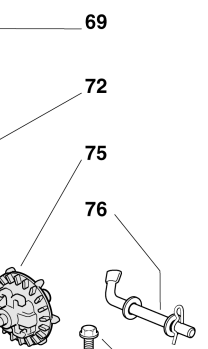

GLOBAL GARDEN PRODUCTS

30D_SV200B

87

88

GLOBAL GARDEN PRODUCTS

Pos.	Code	Q.ty	Descrizione	Description	Description	Beshreibung	Remarks
61	18550095/0	4	VITE	SCREW	VIS	SCHRAUBE	
62	18550097/0	1	COPERCHIO VALVOLE	COVER COMP., HEAD	CACHE-SOUPAPES	VENTILABDECKUNG	
63	18550098/0	1	GUARNIZIONE	GASKET	GARNITURE	DICHTUNG	
64	18550099/0	1	ASS. TESTA CILINDRO	CYLINDER HEAD ASSY	ENS. CULASSE DU CYLINDRE	ZYLINDERKOPF	
65	18550100/0	4	VITE	SCREW	VIS	SCHRAUBE	
66	18550101/0	1	GUARNIZIONE TESTA CILINDRO	CYLINDER HEAD GASKET	GARNITURE TETE CYLINDRE	ZYLINDERKOPFDICHTUNG	
67	18550102/0	1	ANELLO DI TENUTA	SEAL RING	ANNEAU DE TENUE	DICHTRING	
68	18550103/0	1	ASS. GUARNIZIONE SFIATO OLIO	GASKET ASSY	ENS. GARNITURES	SATZ DICHTUNGEN	
69	18550104/0	1	ASS. ALBERO MOTORE	CRANKSHAFT	ARBRE MOTEUR	SET MOTORWELLE	
70	18550105/0	1	ASS. BIELLA MOTORE	CONNECTING ROD ASSY	ENS. BIELLE	SET PLEUELSTANGE	
71	18550106/0	1	ASS. PISTONE	PISTON ASSY	ENS. PISTON	SET KOLBEN	
72	18550107/0	1	ALBERO CAMME	CAMSHAFT ASSY	ARBRE À CAMES	NOCKENWELLE	
73	18550108/0	1	ASS. ALZAVALVOLE	VALVE LIFTER ASSY	ENS. POUSSOIR DE VALVE	SATZ VENTILHEBER	
74	18550109/0	1	ASS. ASTE DI PUNTERIA	PUSH RODS ASSY	ENS. TIGE	SATZ STANGE	
75	18550110/0	1	ASS. REGOLATORE	SPEED GOVERNOR ASSY	ENS. RÉGULATEUR DE VITESSE	SATZ DREZAHLREGLER	
76	18550111/0	1	ASS. LEVA REGOLATORE CARBURATORE	CARBURETTOR THROTTLE CONTROL ROD	TRINGLE COMMANDE DE PUISSANCE DE CARBURATEUR	VERGASERLEISTUNGSHEBELGESTÄNGE	
77	18550112/0	1	GUARNIZIONE CARTER MOTORE	CRANKCASE GASKET	GARNITURE CARTER	GEHÄUSEDICHTUNG	
78	18550113/0	1	CARTER MOTORE	CRANKCASE SET COMP	CARTER MOTEUR	MOTORGEHÄUSE	
79	18550114/0	1	ANELLO DI TENUTA	SEAL RING	ANNEAU DE TENUE	DICHTRING	
80	18550115/0	1	ROSETTA	WASHER	RONDELLE	SCHEIBE	
81	18550116/0	1	VITE	SCREW	VIS	SCHRAUBE	
82	18550117/0	1	PIASTRINA FISSAGGIO REGOLATORE DI GIRI	SPEED GOVERNOR CLAMP	PLAQUE	HALTEBLECH	
83	18550118/0	1	SET BILANCIERI VALVOLE	VALVE ARM SET	ENS. CULBUTEUR	SATZ KIPPEBEL	
84	18550119/0	1	ASS. VALVOLA SCARICO	EXHAUST VALVE ASSY	ENS. SOUPAPE ÉVACUATION	SATZ ABFLUSSVENTIL	
85	18550120/0	1	ASS. VALVOLA ASPIRAZIONE	INTAKE VALVE ASSY	ENS. SOUPAPE ASPIRATION	SATZ ANSAUGVENTIL	
86	18550121/0	1	ASS. FASCE ELASTICHE	PISTON, RING SET	ENS. BAGUES ÉLASTIQUES	SET ELASTISCHE RINGE	
87	18550122/0	1	ASS. GUARNIZIONI	GASKET SET	KIT GARNITURES	SATZ DICHTUNGEN	
88	18550123/0	1	MOTORE SUMEC SV 200	ENGINE, SUMEC SV 200	MOTEUR, SUMEC SV 200	ENGINE, SUMEC SV 200	