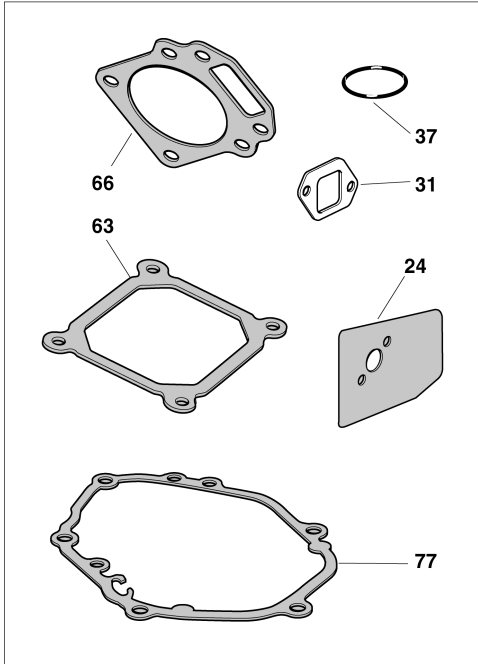

GLOBAL GARDEN PRODUCTS

30D_SV200B

87

88

GLOBAL GARDEN PRODUCTS

Pos.	Code	Q.ty	Descrizione	Description	Description	Beshreibung	Remarks
61	18550095/0	4	VITE	SCREW	VIS	SCHRAUBE	
62	18550097/0	1	COPERCHIO VALVOLE	COVER COMP., HEAD	CACHE-SOUPAPES	VENTILABDECKUNG	
63	18550098/0	1	GUARNIZIONE	GASKET	GARNITURE	DICHTUNG	
64	18550099/0	1	ASS. TESTA CILINDRO	CYLINDER HEAD ASSY	ENS. CULASSE DU CYLINDRE	ZYLINDERKOPF	
65	18550100/0	4	VITE	SCREW	VIS	SCHRAUBE	
66	18550101/0	1	GUARNIZIONE TESTA CILINDRO	CYLINDER HEAD GASKET	GARNITURE TETE CYLINDRE	ZYLINDERKOPFDICHTUNG	
67	18550102/0	1	ANELLO DI TENUTA	SEAL RING	ANNEAU DE TENUE	DICHTRING	
68	18550103/0	1	ASS. GUARNIZIONE SFIATO OLIO	GASKET ASSY	ENS. GARNITURES	SATZ DICHTUNGEN	
69	18550104/0	1	ASS. ALBERO MOTORE	CRANKSHAFT	ARBRE MOTEUR	SET MOTORWELLE	
70	18550105/0	1	ASS. BIELLA MOTORE	CONNECTING ROD ASSY	ENS. BIELLE	SET PLEUELSTANGE	
71	18550106/0	1	ASS. PISTONE	PISTON ASSY	ENS. PISTON	SET KOLBEN	
72	18550107/0	1	ALBERO CAMME	CAMSHAFT ASSY	ARBRE À CAMES	NOCKENWELLE	
73	18550108/0	1	ASS. ALZAVALVOLE	VALVE LIFTER ASSY	ENS. POUSSOIR DE VALVE	SATZ VENTILHEBER	
74	18550109/0	1	ASS. ASTE DI PUNTERIA	PUSH RODS ASSY	ENS. TIGE	SATZ STANGE	
75	18550110/0	1	ASS. REGOLATORE	SPEED GOVERNOR ASSY	ENS. RÉGULATEUR DE VITESSE	SATZ DREZAHLREGLER	
76	18550111/0	1	ASS. LEVA REGOLATORE CARBURATORE	CARBURETTOR THROTTLE CONTROL ROD	TRINGLE COMMANDE DE PUISSANCE DE CARBURATEUR	VERGASERLEISTUNGSHEBELGESTÄNGE	
77	18550112/0	1	GUARNIZIONE CARTER MOTORE	CRANKCASE GASKET	GARNITURE CARTER	GEHÄUSEDICHTUNG	
78	18550113/0	1	CARTER MOTORE	CRANKCASE SET COMP	CARTER MOTEUR	MOTORGEHÄUSE	
79	18550114/0	1	ANELLO DI TENUTA	SEAL RING	ANNEAU DE TENUE	DICHTRING	
80	18550115/0	1	ROSETTA	WASHER	RONDELLE	SCHEIBE	
81	18550116/0	1	VITE	SCREW	VIS	SCHRAUBE	
82	18550117/0	1	PIASTRINA FISSAGGIO REGOLATORE DI GIRI	SPEED GOVERNOR CLAMP	PLAQUE	HALTEBLECH	
83	18550118/0	1	SET BILANCIERI VALVOLE	VALVE ARM SET	ENS. CULBUTEUR	SATZ KIPPEBEL	
84	18550119/0	1	ASS. VALVOLA SCARICO	EXHAUST VALVE ASSY	ENS. SOUPAPE ÉVACUATION	SATZ ABFLUSSVENTIL	
85	18550120/0	1	ASS. VALVOLA ASPIRAZIONE	INTAKE VALVE ASSY	ENS. SOUPAPE ASPIRATION	SATZ ANSAUGVENTIL	
86	18550121/0	1	ASS. FASCE ELASTICHE	PISTON, RING SET	ENS. BAGUES ÉLASTIQUES	SET ELASTISCHE RINGE	
87	18550122/0	1	ASS. GUARNIZIONI	GASKET SET	KIT GARNITURES	SATZ DICHTUNGEN	
88	18550123/0	1	MOTORE SUMEC SV 200	ENGINE, SUMEC SV 200	MOTEUR, SUMEC SV 200	ENGINE, SUMEC SV 200	