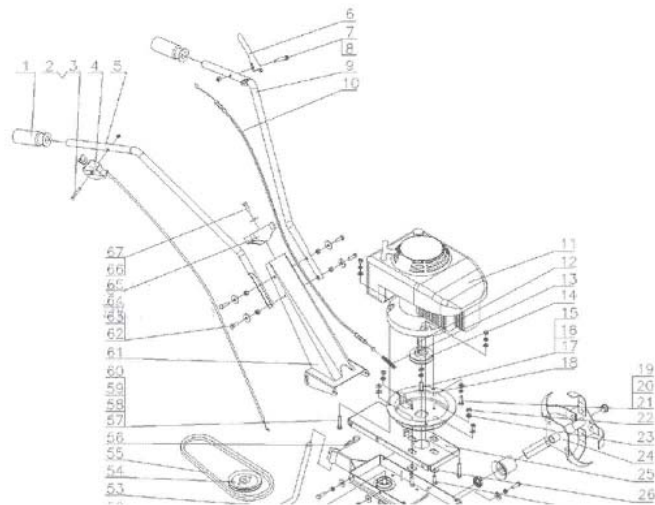

Druckansicht

Artikel-Nr.: Ident-Nr.:

**3430241 01024**

Pos	Artikel-Nr.	Bezeichnung	Preis		
01	343024004001	Softgriff	3,72	i	
04	343024004004	Gashebel	8,18	i	
07	343024004006	Schraube M8X40	0,39	i	
08	343024004007	Mutter M8	0,25	i	
09	343024004008	Griff	10,86	i	
10	343024004009	Kupplung Seilzug	7,94	i	
11	9030000	Motor BMH 40	250,22	i	
13	343024004013	Feder	0,56	i	