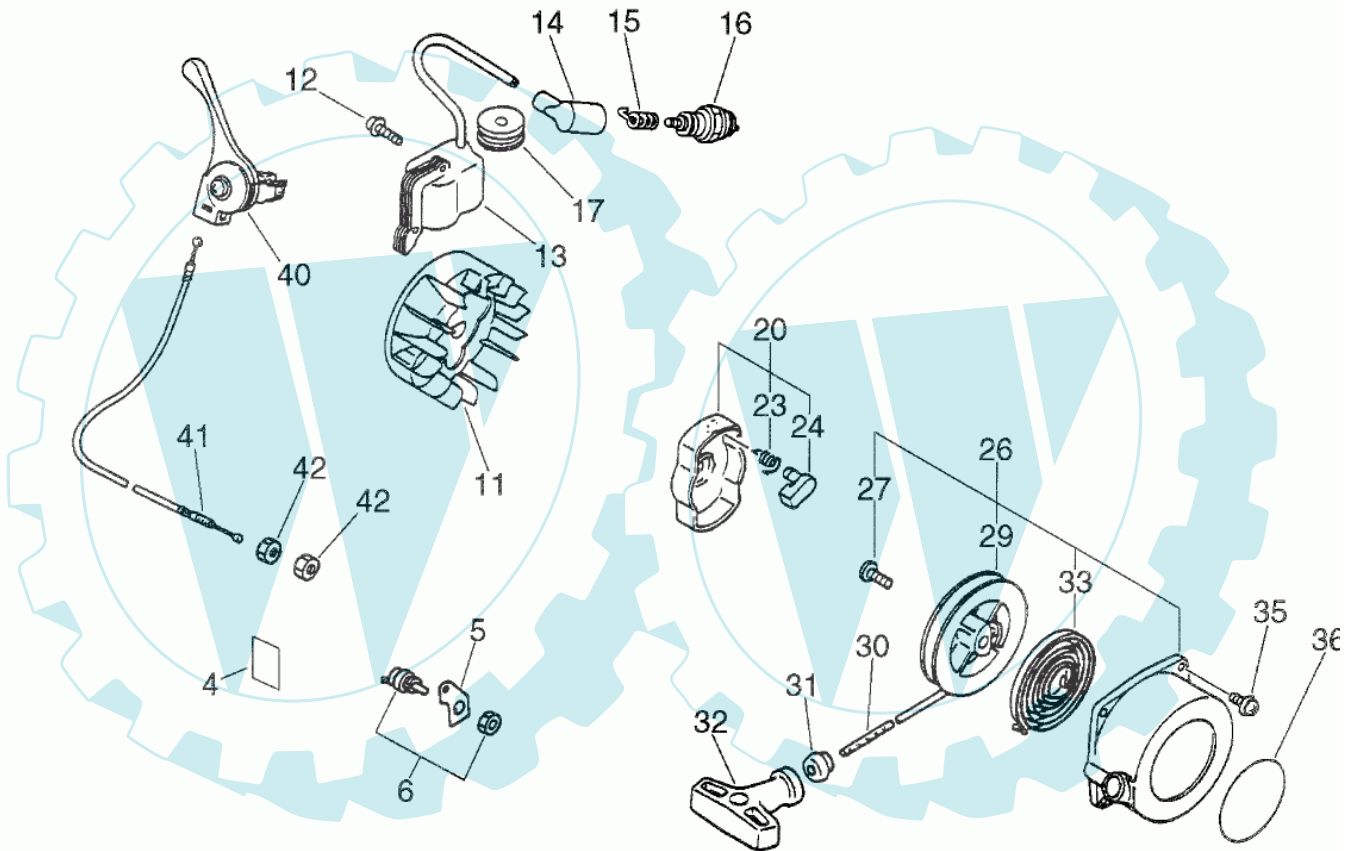

No. 2

Stückliste:

05	16-163810-44330	Schalterhalterung	1.0000 St
06	16-163400-03460	Stop-Schalter	1.0000 St
11	16-156801-44731	Polrad, Schwungmagetzünd.	1.0000 St
12	16-91107-04020	Schraube	2.0000 St
13	16-156601-52130	Zundmodul	1.0000 St
14	16-159012-01620	Zundkerzenkappe	1.0000 St
15	16-159011-03432	Kontaktfeder CS-2600/4200/PB-500	1.0000 St
16	NGK-BPMR7A	Zundkerze entstört	1.0000 St
17	16-150112-44330	Gummidichtung	1.0000 St
20	16-177202-12220	Starterklinke GT-2400, HC-1500	1.0000 St
23	16-177234-12220	Feder, Starterklinke RM-4000/SRM-2015S	1.0000 St
24	16-177218-44330	Starterklinke	1.0000 St
26	16-177200-42033	Starter kpl.	1.0000 St
27	16-177236-44330	Schraube	1.0000 St
29	16-177215-44430	Seilscheibe	1.0000 St
30	16-177226-10120	Starterseil	1.0000 St
31	16-177227-42030	Seilführung	1.0000 St
32	16-177228-06530	Startergriff	1.0000 St
33	16-177220-42030	Starterfeder	1.0000 St
35	16-900163-04016	Schraube	2.0000 St
36	16-X502-000310	Aufkleber	1.0000 St
40	16-178000-12020	Gashebel	1.0000 St
41	16-178001-12620	Gaszug	1.0000 St
42	16-900502-00006	Mutter SRMF-340 6 (3N)	2.0000 St

25 referenz(en)