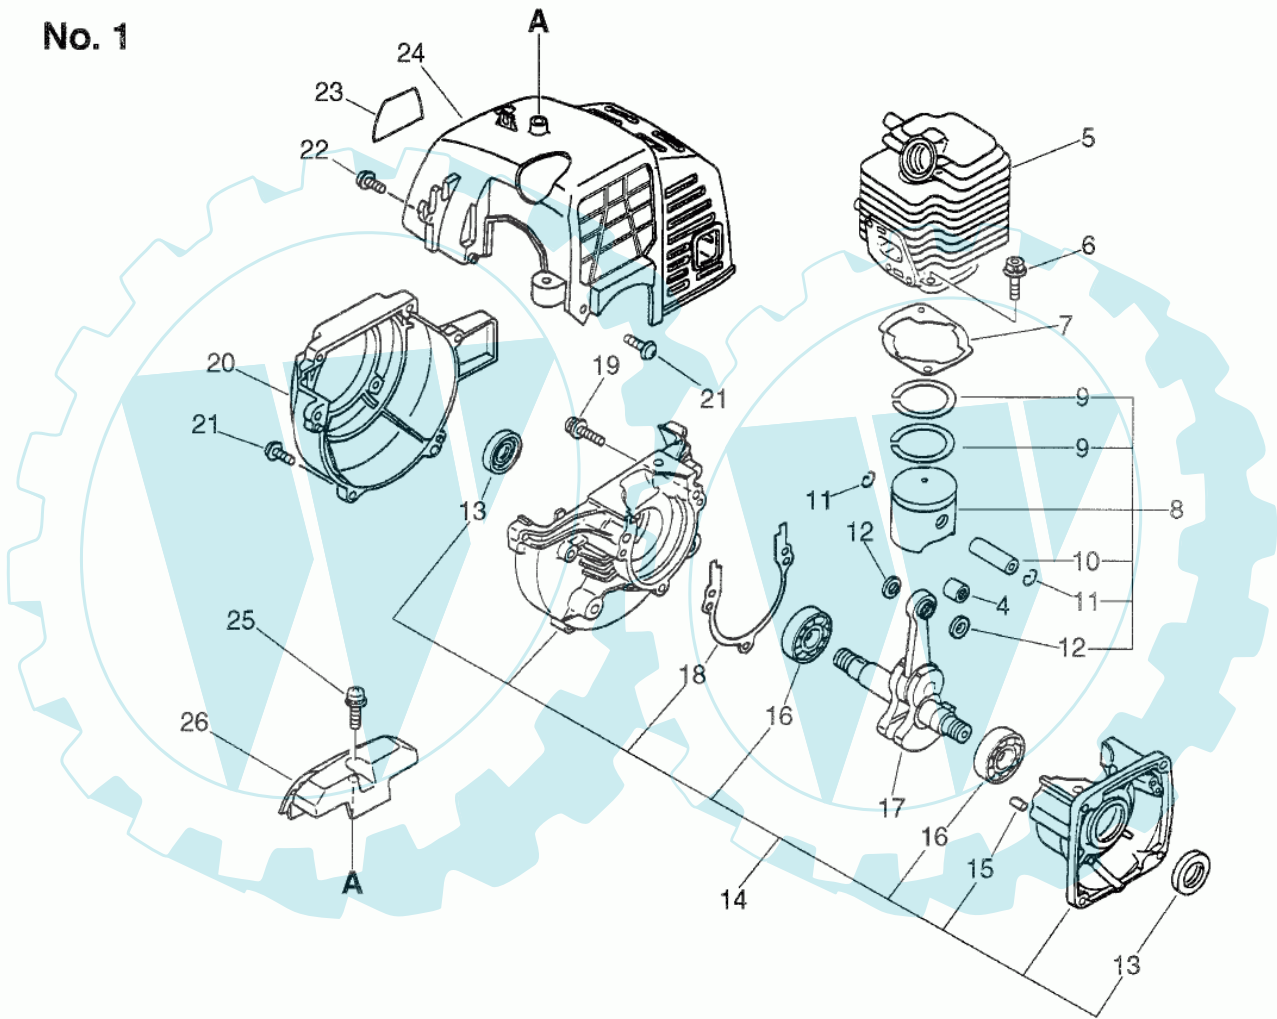

No. 1

Stückliste:

05	16-A130-000021	Zylinder	1.0000 St
06	16-900162-05022	Schraube CS-3500,-3501,SRM-2655,PB-500	2.0000 St
07	16-101010-44332	Fußdichtung (Papier)	1.0000 St
08	16-100000-48732	Kolben kpl.	1.0000 St
09	16-100011-05330	Kolbenring GT-2150, HC-1500/-30	1.0000 St
10	16-100013-11520	Kolbenbolzen	1.0000 St
11	16-100015-04630	Sicherungsring(Eisen) CS-2600/3500/3501	2.0000 St
12	16-100014-08960	Distanzring	2.0000 St
13	16-100212-42031	Simmerring	2.0000 St
14	16-100204-52132	Kurbelgehäuse	1.0000 St
15	16-100215-03930	Führungsbolzen PB-500	2.0000 St
16	16-94035-36201	Kugellager	2.0000 St
17	16-A011-000101	Kurbelwelle	1.0000 St
18	16-100242-42030	Dichtung	1.0000 St
19	16-900162-05028	Schraube	3.0000 St
20	16-101511-49230	Lüftergehäuse	1.0000 St
21	16-900163-04016	Schraube	6.0000 St
22	16-900242-04012	Schraube	2.0000 St
23	16-X547-001510	Aufkleber, Modell	1.0000 St
24	16-101514-48731	Zyl.-Abdeckung	1.0000 St
25	16-900253-05016	Schraube PB-6000	1.0000 St
26	16-159912-48630	Zylinderschutz	1.0000 St

23 referenz(en)