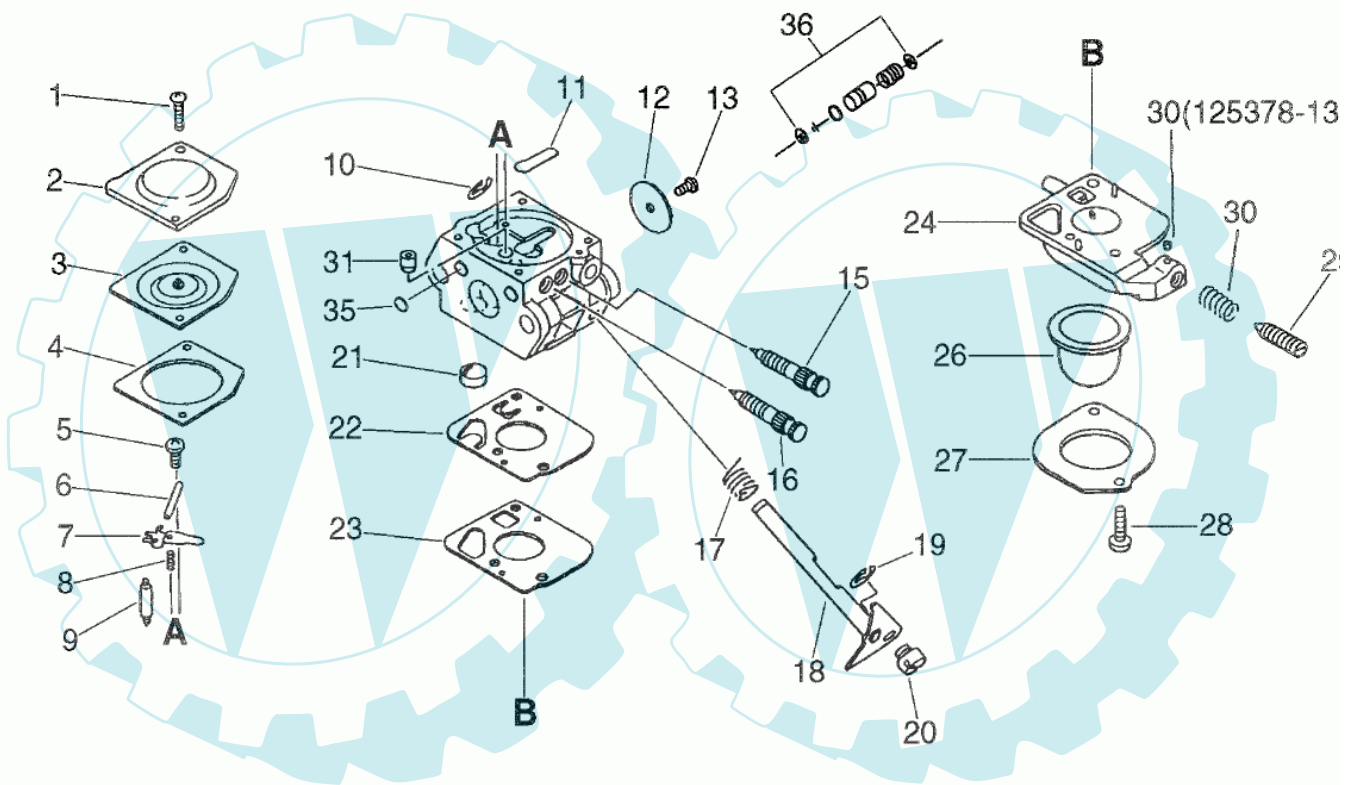

## No. 6

Stückliste:

01	16-125344-52130	Schraube	2.0000 St
02	16-125342-52130	Membrandeckel SHR-150SI	1.0000 St
03	16-125341-49030	Membrane (Gummi)	1.0000 St
04	16-125340-51030	Dichtung	1.0000 St
05	16-125339-42030	Schraube	1.0000 St
06	16-125338-13930	Stift, Ventilarm	1.0000 St
07	16-125323-42030	Ventilarm	1.0000 St
08	16-125322-42030	Feder	1.0000 St
09	16-125337-06960	Ventil	1.0000 St
10	16-125327-15130	Clip	1.0000 St
11	16-125345-15130	Kappe	1.0000 St
12	16-125316-09920	Ventil	1.0000 St
13	16-125314-13930	Schraube	1.0000 St
15	16-125318-09920	Einstellnadel, Standgas	1.0000 St
16	16-125320-13310	Nadel, Vollast	1.0000 St
17	16-125313-42030	Feder ES-2000,HC-2100,PP-600,SRM-2450	1.0000 St
18	16-125317-13310	Gestänge	1.0000 St
19	16-125327-13930	Clip	1.0000 St
20	16-125372-42030	Schraube	1.0000 St
21	16-125326-42030	Filter	1.0000 St
22	16-125312-12820	Membrane (Gummi)	1.0000 St
23	16-125325-13310	Dichtung	1.0000 St
24	16-P005-000990	Deckel	1.0000 St
26	16-125381-08660	Pumpengummi	1.0000 St
27	16-125363-11610	Ring	1.0000 St
28	16-125310-11610	Schraube	2.0000 St
29	16-125334-13930	Einstellschraube	1.0000 St
30	16-125378-13930	Hülse	1.0000 St
31	16-P005-001050	Düse	1.0000 St
35	16-125345-15130	Kappe	1.0000 St
36	16-125306-13310	Pumpensatz Vergaser	1.0000 St