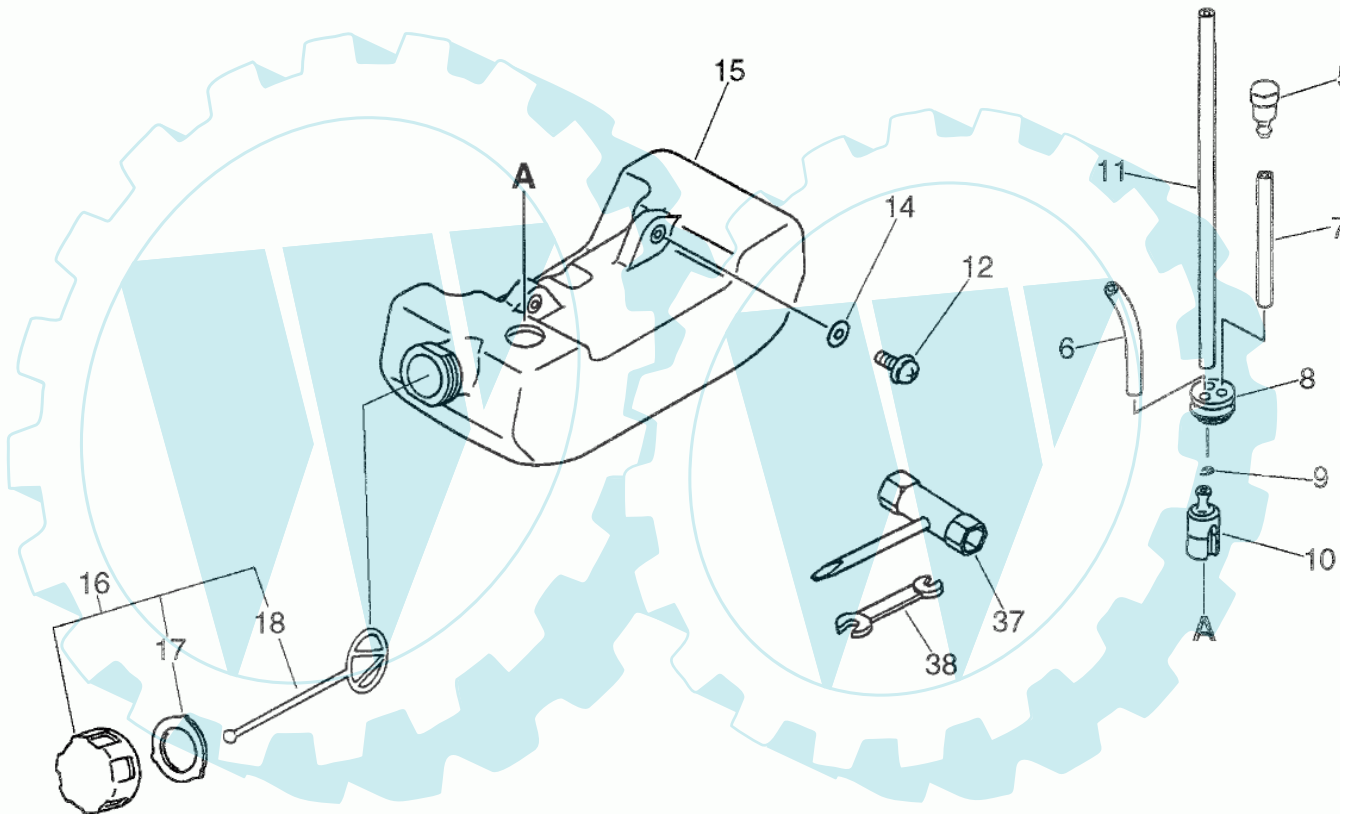

No. 4

Stückliste:

06	16-132010-56330	Überlaufleitung	1.0000 St
07	16-900519-99999	Kraftstoffzufuhr-KIT	1.0000 St
08	16-132115-46730	Dichtring	1.0000 St
09	16-132013-09820	Clip	1.0000 St
10	16-131205-07320	Benzinfilter	1.0000 St
11	16-V471-001190	Benzinleitung (Gummi)	1.0000 St
12	16-900242-05016	Schraube	2.0000 St
14	16-900603-00005	Scheibe(Eisen) CS-2600	2.0000 St
15	16-131005-46831	Tank HCA-2410	1.0000 St
16	16-131004-08960	Tankdeckel(Kunstst.)	1.0000 St
17	16-131016-55830	Dichtung Tankdeckel	1.0000 St
18	16-131051-56030	Sicherung, Tankdeckel	1.0000 St
37	16-X602-000020	Kombischlüssel	1.0000 St
38	16-895112-00330	Gabelschlüssel	1.0000 St

15 referenz(en)