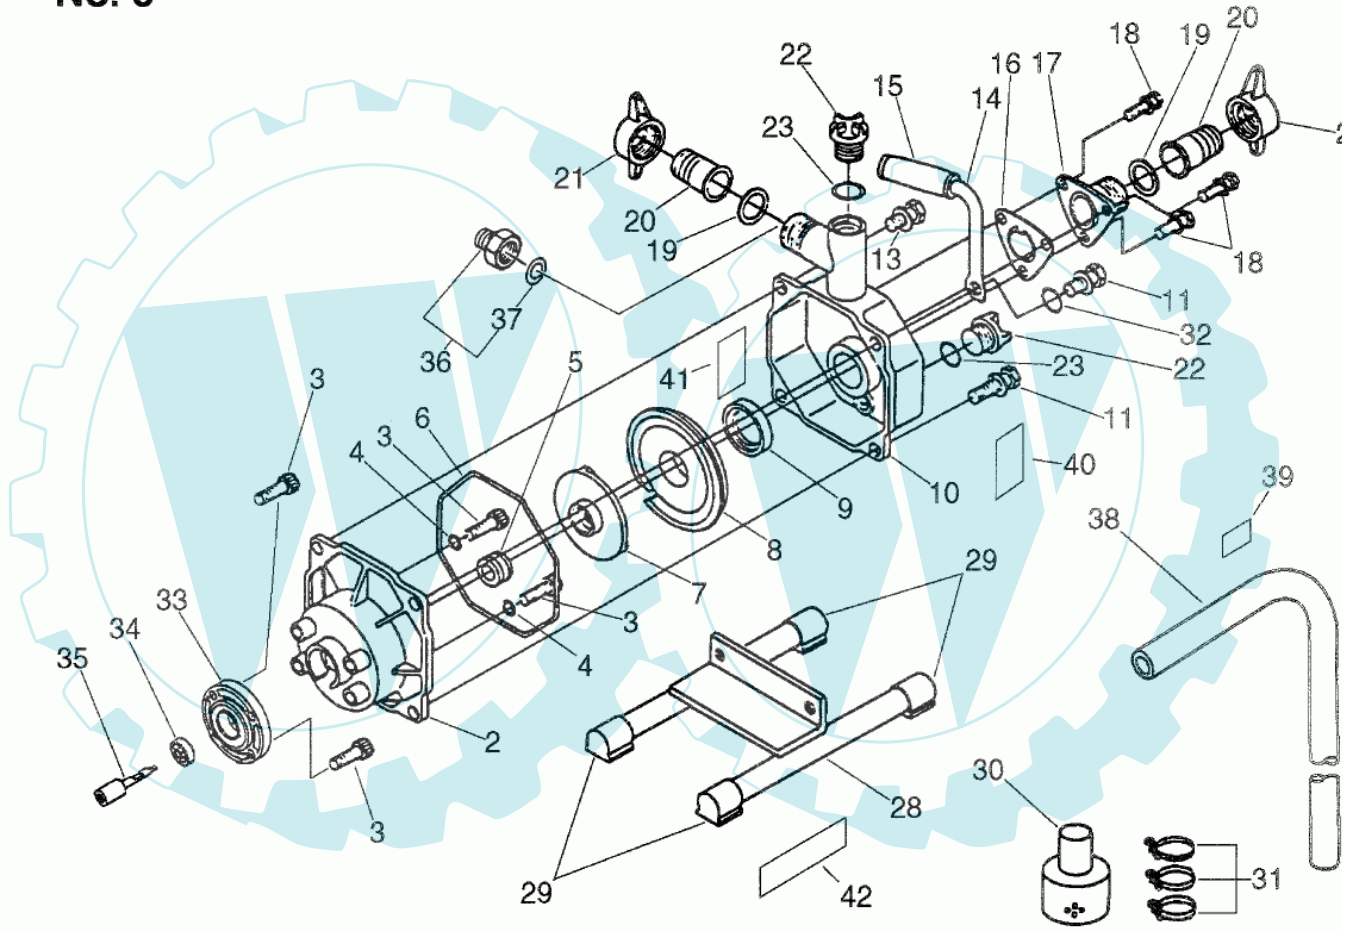

No. 5

Stückliste:

03	16-900105-05025	Schraube	8.0000 St
04	16-100143-12620	Scheibe	1.0000 St
05	16-400100-12620	Dichtung WP-1000	1.0000 St
06	16-900725-03150	O-Ring Dichtung Pumpengehäuse	1.0000 St
07	16-400110-12620	Lufterrad	1.0000 St
08	16-400217-12620	Gehäuse	1.0000 St
09	16-400212-12620	Dichtung	1.0000 St
10	16-400213-12620	Pumpengehäuse	1.0000 St
11	16-900155-08030	Schraube 8x30	3.0000
13	16-900155-08030	Schraube 8x30	1.0000
14	16-351010-12620	Handgriff WP-1000	1.0000 St
15	16-351012-12620	Griff	1.0000 St
16	16-429650-12620	Pumpenmembrane	1.0000 St
17	16-429651-12620	Ansaugstutzen	1.0000 St
18	16-900117-06020	Schraube 6x20	1.0000 St
19	16-382014-12620	Dichtung	2.0000 St
20	16-384026-12620	Anschluß	2.0000 St
21	16-382016-12620	Flügelmutter	2.0000 St
22	16-400216-12620	Stopfen	2.0000 St
23	16-900720-00024	O-Ring	2.0000 St
28	16-403910-12620	Rahmen	1.0000 St
29	16-100910-12620	Puffer	4.0000 St
30	16-383013-12621	Filter	1.0000 St
31	16-385014-12620	Schlauchschelle	3.0000 St
32	16-900611-00008	Scheibe	1.0000 St
33	16-100209-12620	Pumpenadapter	1.0000 St
34	16-900814-36201	Kugellager 6201	1.0000 St
35	16-400112-12620	Pumpenwelle	1.0000 St
36	16-382005-12620	Nippel	1.0000 St
37	16-382018-12620	Dichtung	1.0000 St
38	16-382013-12620	Saugschlauch f. Wasserpumpe	1.0000 St
39	16-890348-05060	"Aufkleber ""SPEED""	1.0000 St
40	16-890617-07660	"Aufkleber ""Achtung"" WP-1000, HC-1500"	1.0000 St
41	16-890317-12620	Aufkleber, Gefahr	1.0000 St
42	16-890160-12620	Aufkleber, Gefahr	1.0000 St

36 referenz(en)