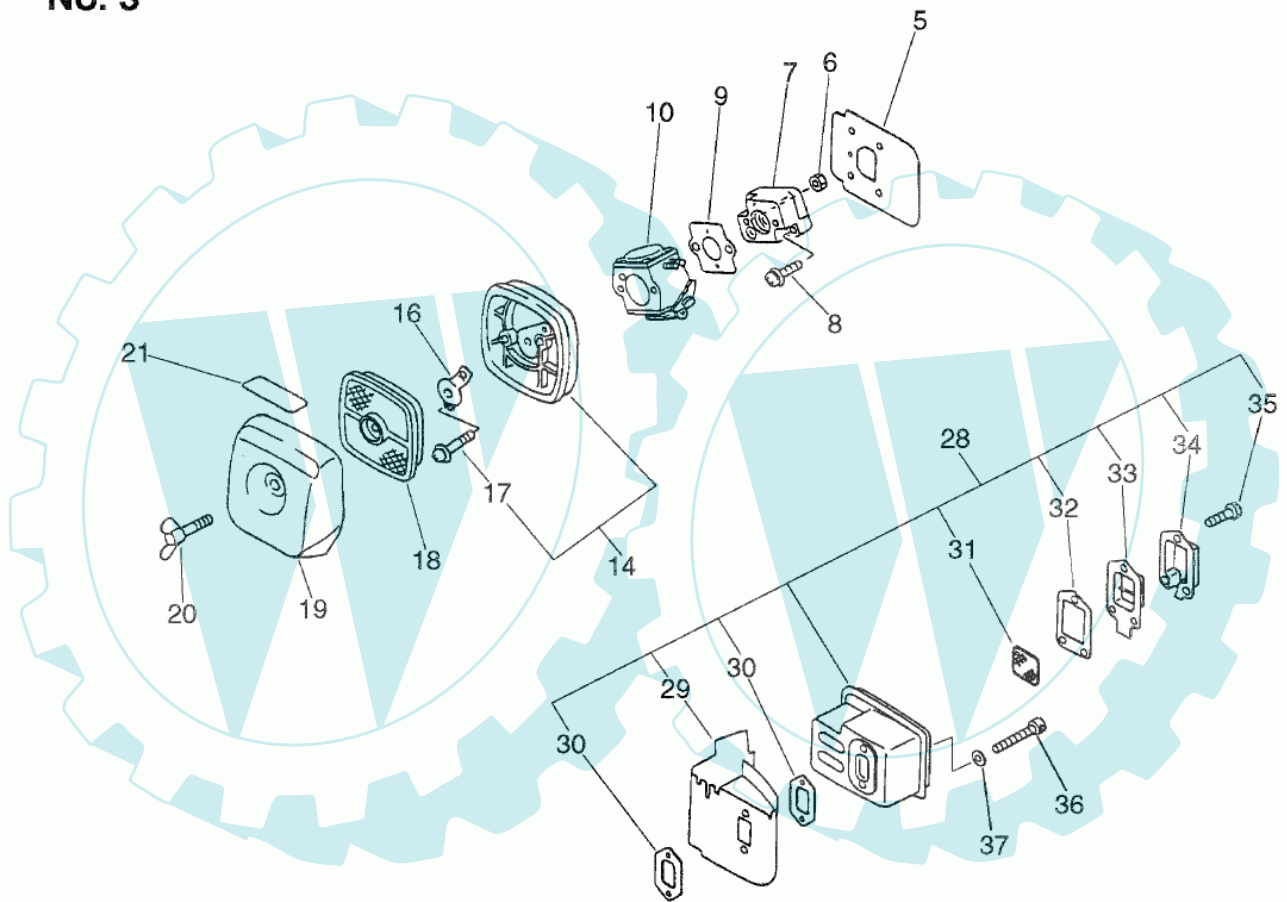

No. 3

Stückliste:

06	16-900500-00005	Mutter	2,0000	St
07	16-130017-42031	Zwischenflansch	1,0000	St
08	16-900242-05020	Schraube(Eisen)	2,0000	St
09	16-130016-42031	Dichtung(Papier)	1,0000	St
10	16-125200-09923	Vergaser / WP-1000	1,0000	St
14	16-P021-002921	Luftfiltergehäuse grau	1,0000	St
16	16-129011-52730	Halterung	1,0000	St
17	16-900242-05065	Schraube	2,0000	St
18	16-130310-54130	Luftfilter mit Gummirand	1,0000	St
19	16-130313-06563	Luftfilterdeckel HC-1600	1,0000	St
20	16-210417-52730	Flugelschraube HC-2300W,HC-2400,PB-24LN	1,0000	St
21	16-890121-05360	Aufkleber	1,0000	St
28	16-145800-54131	Auspuff	1,0000	St
29	16-A320-000251	Hitzeabweisblech	1,0000	St
30	16-V104-000160	Dichtung, Auspuff	2,0000	St
31	16-145862-40630	Funkenschutzsieb	1,0000	St
32	16-145866-42031	Dichtung	1,0000	St
33	16-145876-42030	Auslassstutzen, Auspuff	1,0000	St
34	16-145863-54130	Siebhalter	1,0000	St
35	16-900238-04010	Schraube M4 x 10 ES-2400,PB-6000,-500	3,0000	St
36	16-900105-05055	Schraube	2,0000	St
37	16-900600-00005	Scheibe PB-500	2,0000	St

23 referenz(en)