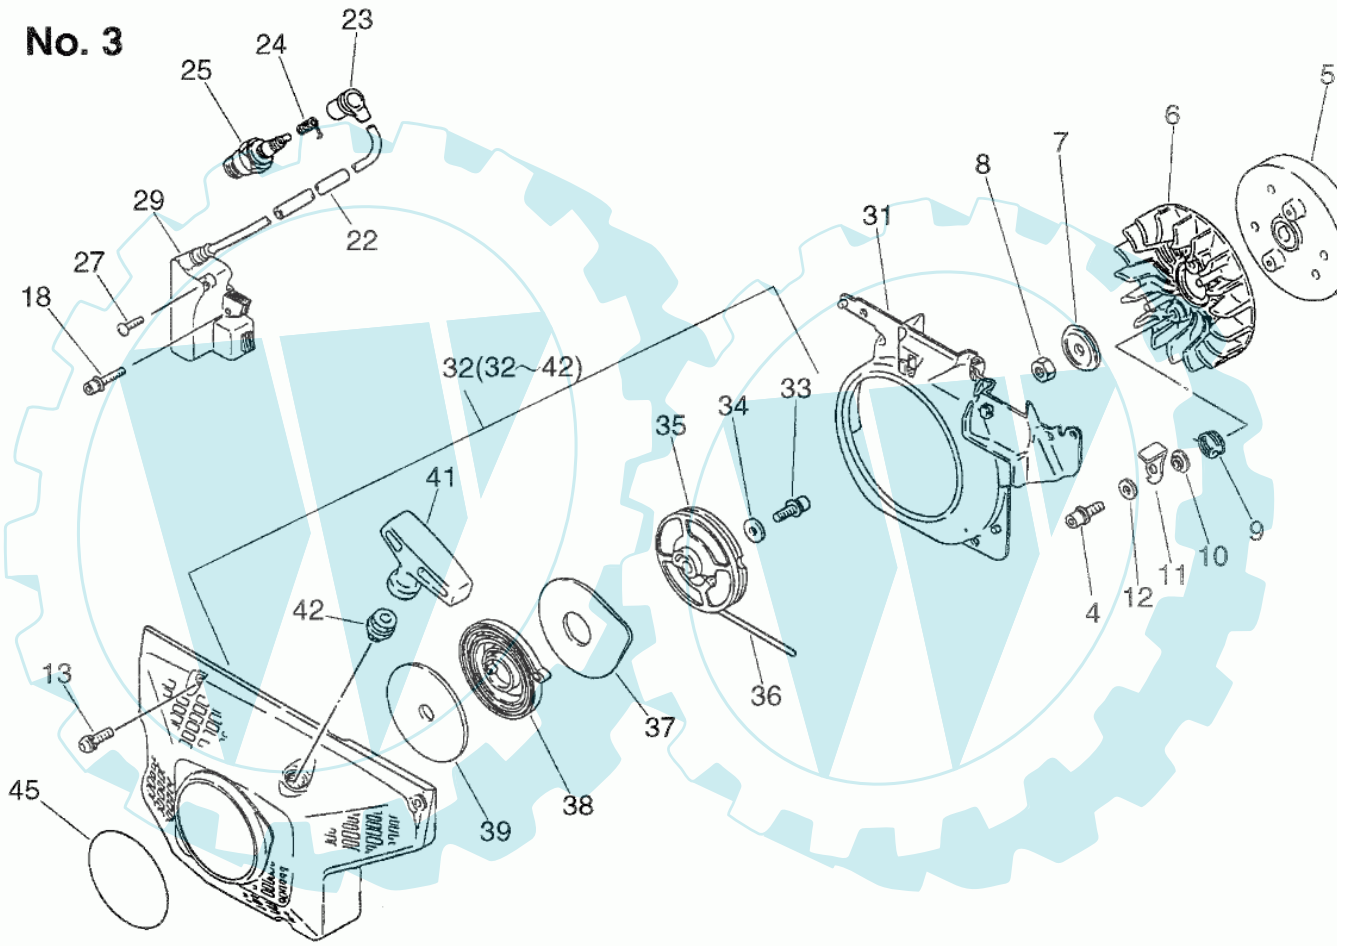

No. 3

Stückliste:

05	16-156800-32630	Polrad	1.0000 St
06	16-101521-32330	Lufterrad	1.0000 St
07	16-100143-19830	Scheibe	1.0000 St
08	16-900500-00008	Mutter 8	1.0000 St
09	16-177234-19832	Feder	1.0000 St
10	16-177247-19832	Distanzring	2.0000 St
11	16-177218-32631	Starterklinke CS-6701/6702, CSG-6700/680	2.0000 St
12	16-900603-00005	Scheibe(Eisen) CS-2600	2.0000 St
13	16-900242-05020	Schraube(Eisen)	4.0000 St
18	16-900162-04020	Schraube	2.0000 St
22	16-150611-06060	Leitung	1.0000 St
23	16-159012-03433	Zundkerzenkappe, Gummi	1.0000 St
24	16-159011-03432	Kontaktfeder CS-2600/4200/PB-500	1.0000 St
25	NGK-BPMR6A	Zundkerze entstört	1.0000 St
27	16-900242-04008	Schraube	1.0000 St
29	16-156601-32632	Elektronikmodul	1.0000 St
31	16-101535-32431	Startergehäuse	1.0000 St
32	16-177200-32436	ZSB, Starter	1.0000 St
33	16-900162-05014	Schraube M 5x14	1.0000 St
34	16-900603-00005	Scheibe(Eisen) CS-2600	1.0000 St
35	16-177215-07060	Seiltrommel	1.0000 St
36	16-177226-06060	Starterseil	1.0000 St
37	16-177221-07060	Starterplatte CS-6701/6700, CSG-680	1.0000 St
38	16-177220-02834	Starterfeder CS-8000/8001	1.0000 St
39	16-177221-02830	Platte	1.0000 St
41	16-177228-30830	Startergriff	1.0000 St
42	16-177227-07060	Seilführung	1.0000 St
45	16-890118-17930	Aufkleber, ECHO	1.0000 St

29 referenz(en)