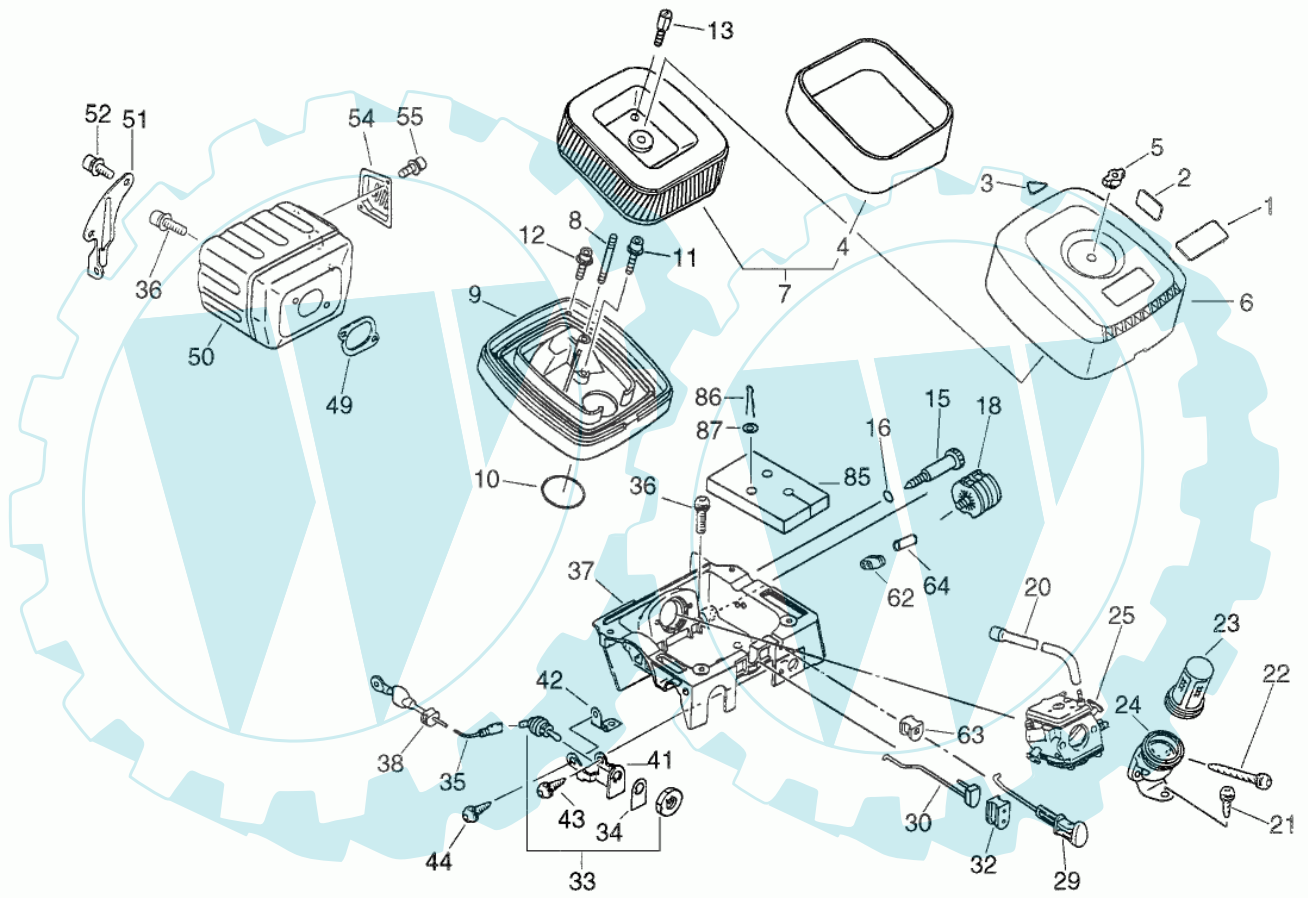

No.2

Stückliste:

02	16-890160-05260	Aufkleber, Gefahr	1.0000 St
03	16-890057-05260	Aufkleber	1.0000 St
04	16-130305-25061	Grobschmutzfilter CSG-6700, CSG-680	1.0000 St
05	16-130322-05261	Mutter	1.0000 St
06	16-130313-06061	Luftfilterdeckel	1.0000 St
07	16-130304-07063	Luftfilter	1.0000 St
08	16-130712-06061	Stift	1.0000 St
09	16-130314-06061	Luftfiltergehäuse	1.0000 St
10	16-900720-00029	O-Ring	1.0000 St
11	16-900242-05025	Schraube	1.0000 St
12	16-900242-05016	Schraube	4.0000 St
13	16-130435-07060	Schraube	1.0000 St
15	16-129013-30831	Schraube	1.0000 St
16	16-900720-20007	O-Ring	1.0000 St
18	16-100905-32331	Gummipuffer	1.0000 St
20	16-130110-19830	Impulsschlauch	1.0000 St
21	16-900253-05014	Schraube	1.0000 St
22	16-900252-05053	Schraube 5 x 53	1.0000 St
23	16-130821-06060	Sieb	1.0000 St
24	16-130518-06060	Vergaserteil	1.0000 St
25	16-123000-06060	Vergaser	1.0000 St
29	16-178510-32330	Startergriff	1.0000 St
30	16-178011-32630	Gasgestänge	1.0000 St
32	16-178011-32431	Gasgestänge	1.0000 St
33	16-163400-30830	Stop-Schalter	1.0000 St
34	16-890157-30130	Aufkleber	1.0000 St
35	16-162021-32530	Kabel	1.0000 St
36	16-900162-05014	Schraube M 5x14	6.0000 St
37	16-130306-06062	Vergaserabdeckung f. Feinstaub	1.0000 St
38	16-156114-04920	Muffe	1.0000 St
41	16-163810-30130	Halterung	1.0000 St
42	16-156635-32530	Leitung	1.0000 St
43	16-900252-05010	Schraube M5x10	1.0000 St
44	16-900252-04010	Schraube	1.0000 St
49	16-145510-32431	Auspuffdichtung	1.0000 St
50	16-145610-32430	Auspuff CS-6701, CSG-6700	1.0000 St
51	16-145711-32430	Halter	1.0000 St
52	16-900162-05014	Schraube M 5x14	1.0000 St
54	16-145861-06062	Auspuffabdeckung	1.0000 St
55	16-900162-04010	Schraube	1.0000 St
62	16-129010-32430	Tülle	1.0000 St
63	16-178810-33331	Gummitülle	1.0000 St
64	16-129027-06060	Kerze	1.0000 St
85	16-130331-06060	Flizdichtung	1.0000 St
86	16-900300-30018	Splint 3 x 18	1.0000 St
87	16-433162-19930	Scheibe	1.0000 St

47 referenz(en)