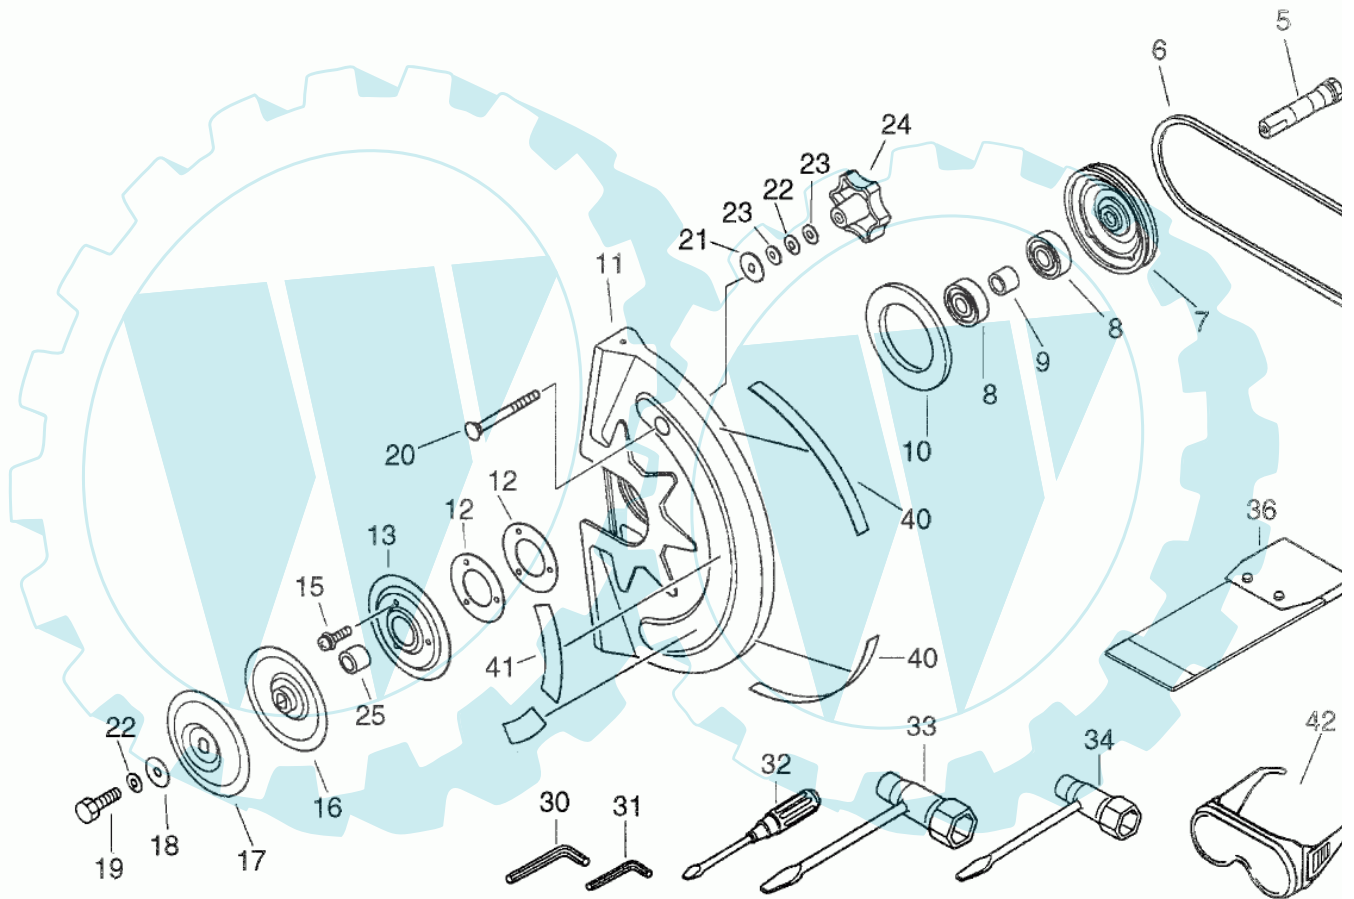

No. 6

Stückliste:

06	16-611212-06060	Keilriemen	1.0000 St
07	16-611007-05260	Riemenscheibe	1.0000 St
08	16-900812-06203	Kugellager	2.0000 St
09	16-611011-06060	Distanzhülse	1.0000 St
10	16-689024-05260	Platte	1.0000 St
11	16-689010-07060	Messerschutz	1.0000 St
12	16-689025-05260	Unterlagscheibe	1.0000 St
13	16-C371-000000	Platte	1.0000 St
15	16-900241-04010	Schraube	3.0000 St
16	16-611014-05263	Flansch	1.0000 St
17	16-611015-05262	Flansch	1.0000 St
18	16-611019-05260	Scheibe	1.0000 St
19	16-V206-000160	Bolzen / CSG-6700	1.0000 St
20	16-689020-06060	Bolzen	1.0000 St
21	16-689023-05260	Unterlagscheibe	1.0000 St
22	16-900605-00010	Scheibe PB-500	2.0000 St
23	16-900600-00010	Unterlagscheibe	2.0000 St
24	16-689015-05260	Knopf	1.0000 St
25	16-611011-07060	Distanzscheibe	1.0000 St
30	16-895611-00330	Imbus-Schlüssel, L-Form, 5mm	1.0000 St
31	16-895610-00130	Imbusschlüssel - 4mm	1.0000 St
32	16-895811-00130	Schraubenzieher 125	1.0000 St
33	16-X602-000020	Kombischlüssel	1.0000 St
34	16-895410-02830	Kombischlüssel	1.0000 St
36	16-898510-39130	Werkzeugtasche	1.0000 St
40	16-892050-05260	Aufkleber	1.0000 St
41	16-890188-05260	Aufkleber	1.0000 St
42	16-899580-68730	Schutzbrille	1.0000 St

29 referenz(en)