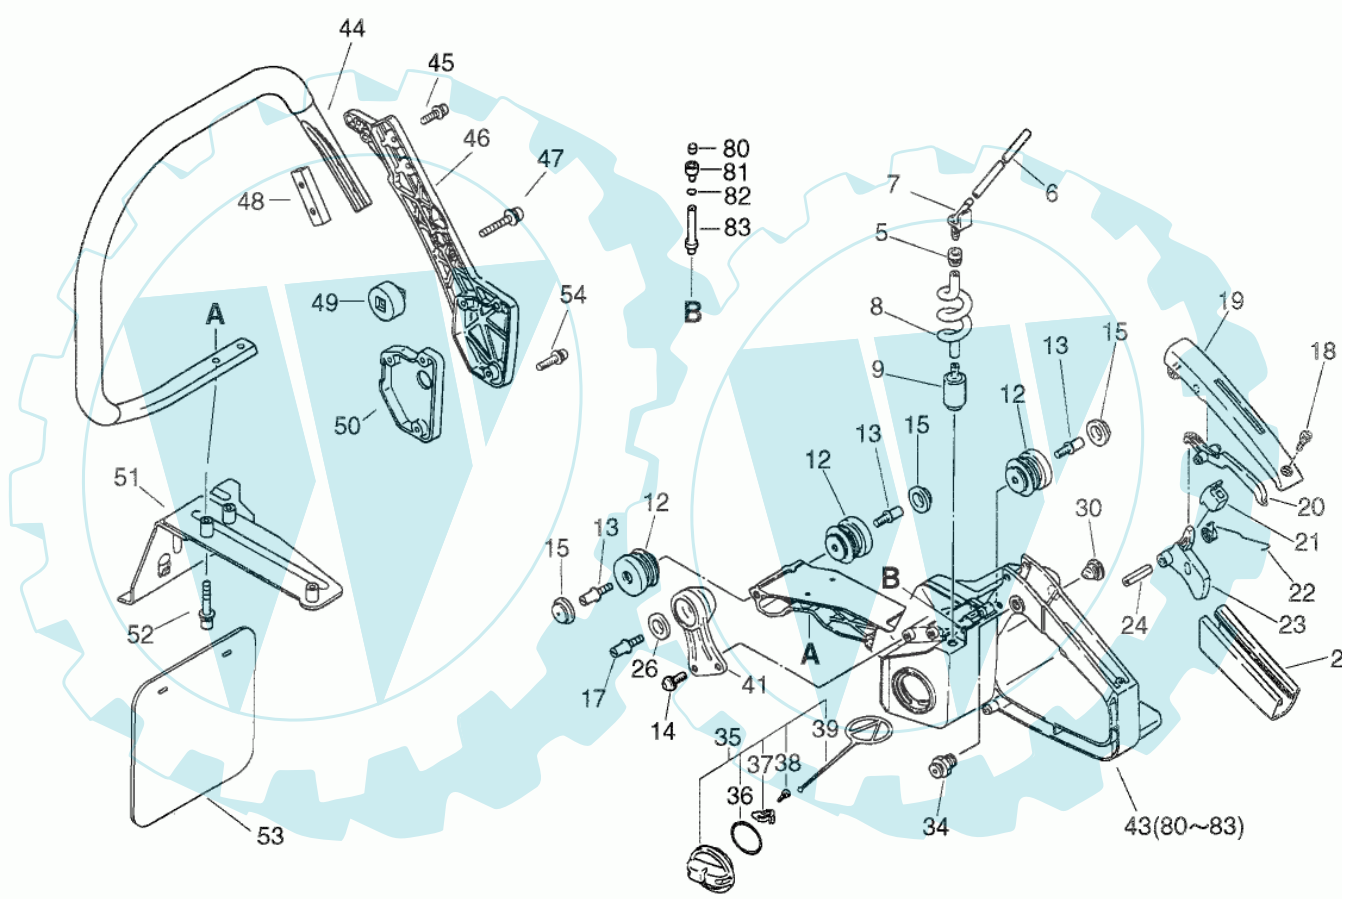

No.4

Stückliste:

06	16-437211-16431	Schlauch	1.0000 St
07	16-132011-19831	Verbindungsstück	1.0000 St
08	16-132010-30830	Benzinleitung(Gummi)	1.0000 St
09	16-131205-19830	Benzinfilter	1.0000 St
12	16-100922-32430	Puffer	3.0000 St
13	16-100915-33930	Schraube	3.0000 St
14	16-900162-05014	Schraube M 5x14	2.0000 St
15	16-100918-19830	Abdeckkappe	3.0000 St
17	16-100915-33930	Schraube	1.0000 St
18	16-900242-04014	Schraube 4x14(Eisen)	1.0000 St
19	16-351155-35430	Handgriffdeckel CS-3700	1.0000 St
20	16-178090-30130	Gashebelsperre	1.0000 St
21	16-178073-32430	Gummipuffer für Gashebel	1.0000 St
22	16-178043-19830	Feder	1.0000 St
23	16-178043-19830	Feder	1.0000 St
24	16-900340-50025	Spannstift	1.0000 St
25	16-351111-30130	Griff	1.0000 St
26	16-900600-00005	Scheibe PB-500	1.0000 St
30	16-163911-30130	Gumminippel	1.0000 St
34	16-178302-12330	Gasfeststellknopf	1.0000 St
35	16-131004-19831	Tankdeckel(Kunstst.)	1.0000 St
36	16-900720-00029	O-Ring	1.0000 St
37	16-131050-19830	Halter	1.0000 St
38	16-900246-03008	Schraube	1.0000 St
39	16-131051-19830	Haltering	1.0000 St
41	16-100921-32431	Gummipuffer	1.0000 St
43	16-351103-06061	Tankhalterung m.Tank	1.0000 St
44	16-351606-06060	Handgriff vorne	1.0000 St
45	16-900242-05020	Schraube(Eisen)	2.0000 St
46	16-351616-07060	Halter	1.0000 St
47	16-900242-05030	Schraube	1.0000 St
48	16-305114-06060	Bremse	1.0000 St
49	16-351630-06060	Distanzscheibe	1.0000 St
50	16-351612-06060	Distanzscheibe	1.0000 St
51	16-351611-06060	Stütze	1.0000 St
52	16-900162-05030	Schraube	3.0000 St
53	16-305115-06060	Schutz	1.0000 St
54	16-900238-05035	Schraube 5x35	1.0000 St
80	16-131300-56430	Entlüftungsventil	1.0000 St
81	16-131328-40630	Entlüftungsventilsitz	1.0000 St
82	16-130111-00530	Klipp	1.0000 St
83	16-131312-32430	Leitung(Gummi)	1.0000 St

43 referenz(en)