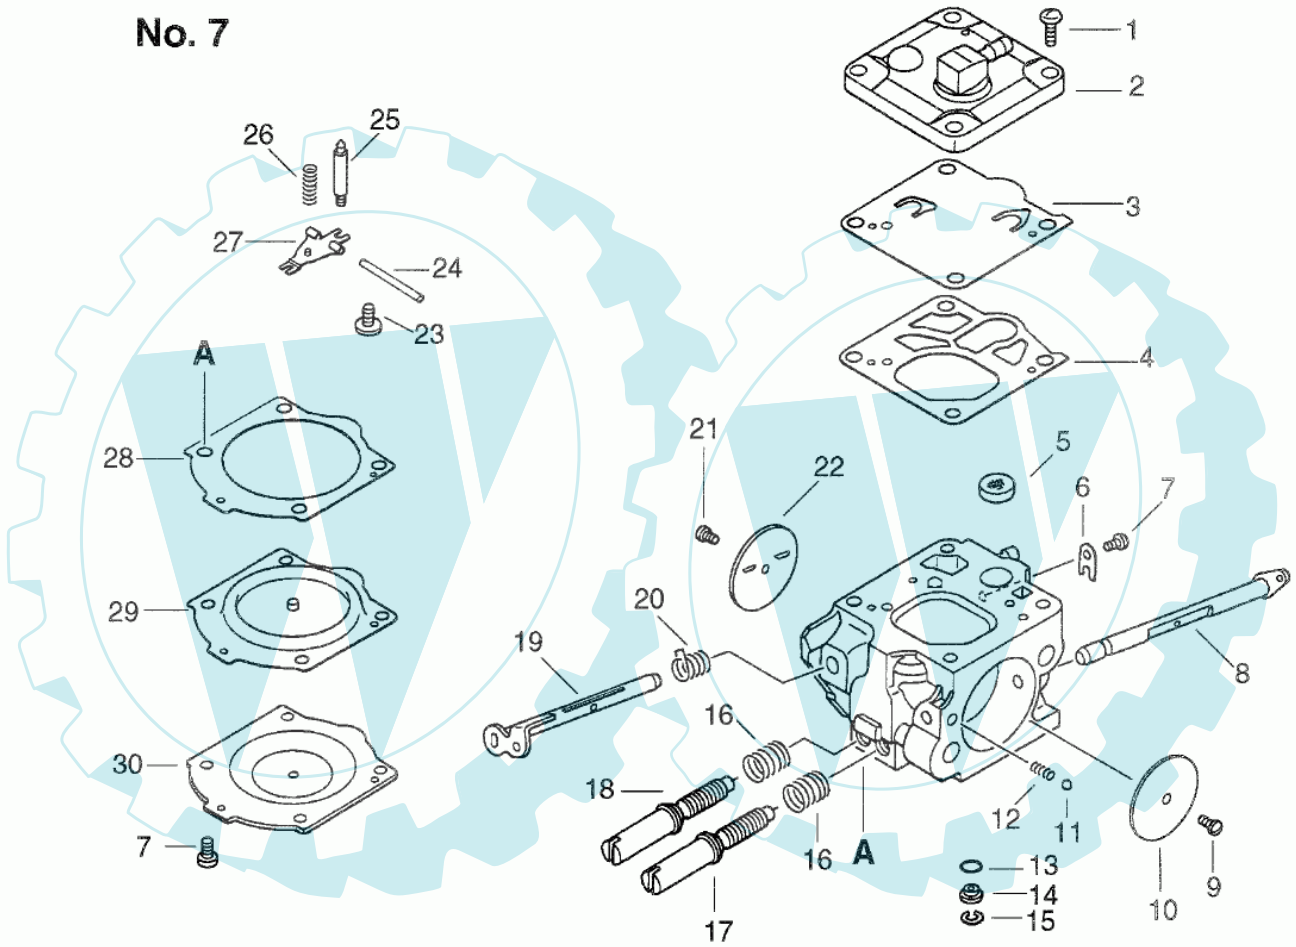

No. 7

Stückliste:

01	16-123110-10630	Schraube	4.0000 St
02	16-123124-19830	Vergaserdeckel	1.0000 St
03	16-123112-12330	Membrane	1.0000 St
04	16-123125-12330	Dichtung	1.0000 St
05	16-123126-10631	Sieb, Vergaser, Einlass	1.0000 St
06	16-123127-10630	Haltefeder	1.0000 St
07	16-123130-02960	Schraube	4.0000 St
08	16-123131-19830	Gestänge	1.0000 St
09	16-123114-38830	Schraube	1.0000 St
10	16-123132-32430	Choke-Ventil	1.0000 St
11	16-123136-10631	Kugel	1.0000 St
12	16-123135-10631	Feder	1.0000 St
13	16-123183-05960	O-Ring	1.0000 St
14	16-123184-06060	Vergaserdüse #42	1.0000 St
15	16-123149-43130	Scheibe	1.0000 St
16	16-123121-16130	Feder	2.0000 St
17	16-123120-06060	Einstellschraube, Vollgas	1.0000 St
18	16-123118-18331	Einstellschraube	1.0000 St
19	16-123117-32630	Gasgestänge	1.0000 St
20	16-123113-16130	Feder	1.0000 St
21	16-123154-10630	Schraube	1.0000 St
22	16-123132-16130	Nadelventil	1.0000 St
23	16-123139-03930	Schraube	1.0000 St
24	16-123138-03930	Stift, Ventilhalter, Vergaser	1.0000 St
25	16-123137-19830	Einlassventil	1.0000 St
26	16-123122-03930	Feder	1.0000 St
27	16-123123-18330	Grundplatte	1.0000 St
28	16-123140-16131	Dichtung	1.0000 St
29	16-123141-16131	Membrane	1.0000 St
30	16-123142-17330	Deckel	1.0000 St