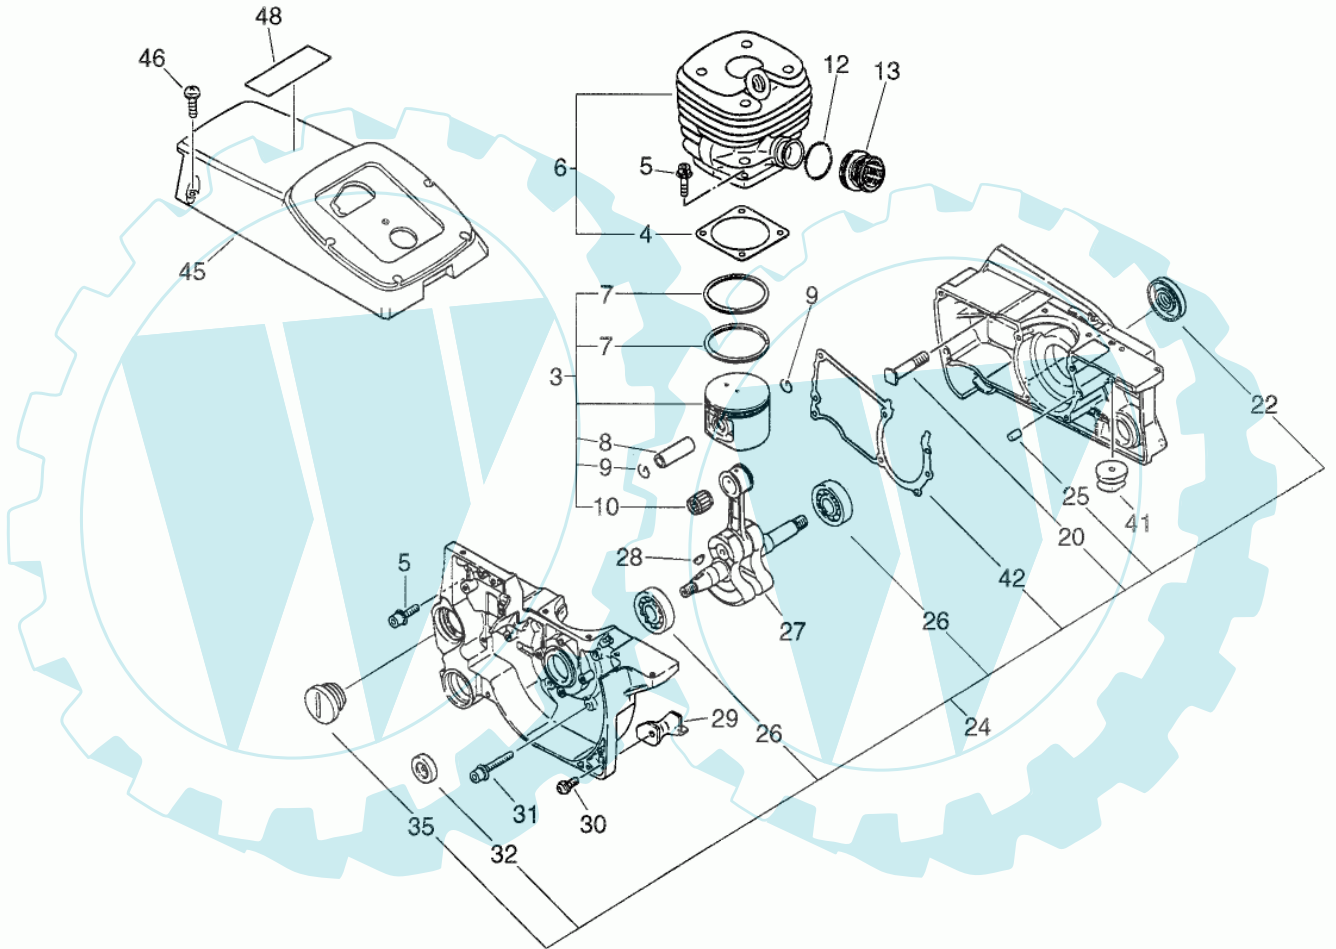

No.1

Stückliste:

04	16-101010-32431	Dichtung, Papier	1.0000 St
05	16-900162-05025	Schraube 5x25	1.0000 St
06	16-101001-32431	Zylinder	1.0000 St
07	16-100011-32431	Kolbenring	2.0000 St
08	16-100013-32430	Kolbenbolzen	1.0000 St
09	16-100015-00230	Sicherungsring	2.0000 St
10	16-100012-32430	Nadellager CS-6701, CSG-6700, CSG-680	1.0000 St
12	16-130516-30830	Band	1.0000 St
13	16-130510-32430	Einlasstutzen CSG-6700, CS-6701	1.0000 St
20	16-433011-06060	Stehbolzen	2.0000 St
22	16-100212-32430	Simmerring CS-4500/-6701, CSG-6700	1.0000 St
24	16-100204-06061	Kurbelgehäuse	1.0000 St
25	16-100215-02830	Bolzen	2.0000 St
26	16-900810-36202	Kugellager PB-500	2.0000 St
27	16-100100-06061	Kurbelwelle kpl.	1.0000 St
28	16-100142-30830	Polradkeil	1.0000 St
29	16-100917-32430	Gummipuffer	1.0000 St
30	16-900162-05014	Schraube M 5x14	1.0000 St
31	16-900162-05035	Schraube	4.0000 St
32	16-100212-19830	Simmerring	1.0000 St
35	16-436013-06061	Kerze	1.0000 St
41	16-100251-32430	Gummipuffer	1.0000 St
42	16-100242-32430	Dichtung	1.0000 St
45	16-101506-07061	Zylinderabdeckung	1.0000 St
46	16-900242-05020	Schraube(Eisen)	5.0000 St
48	16-890160-06060	Aufkleber, Gefahr	1.0000 St

27 referenz(en)