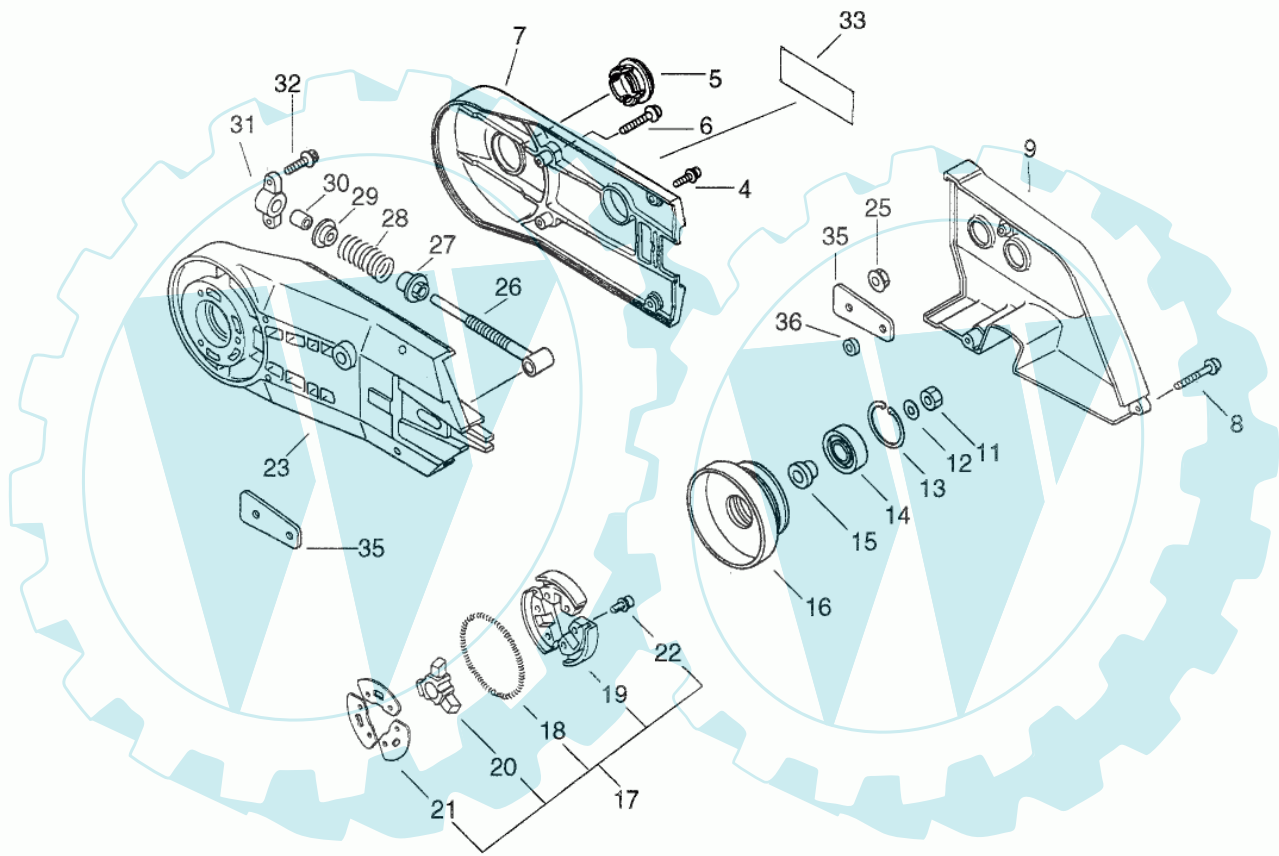

43 referenz(en)

No.5

Stückliste:

05	16-611021-05261	Puffer	1.0000 St
06	16-900242-05025	Schraube	2.0000 St
07	16-611111-06060	Seitendeckel, vorn	1.0000 St
08	16-900242-05025	Schraube	3.0000 St
09	16-611116-06060	Seitendeckel CSG-6700	1.0000 St
11	16-610320-03830	Mutter	1.0000 St
12	16-175044-03430	Scheibe	1.0000 St
13	16-900702-00032	Seegerring, innen, 32mm	1.0000 St
14	16-900812-06201	Kugellager	1.0000 St
15	16-175013-02761	Distanzscheibe	1.0000 St
16	16-175005-05260	Kupplungstrommel	1.0000 St
17	16-175000-06061	ZSB, Kupplung	1.0000 St
18	16-175018-32430	Kupplungsfeder	1.0000 St
19	16-175002-32431	Kupplungsbacken	3.0000 St
20	16-175016-16130	Nabe, Kupplung	1.0000 St
21	16-175019-16130	Platte	3.0000 St
22	16-900105-04006	Bolzen 4x6	6.0000 St
23	16-611110-06060	Messerhalter	1.0000 St
25	16-433019-12330	Schlenend.-Mutter	2.0000 St
26	16-611215-06060	Spannstift	1.0000 St
27	16-611214-05260	Adjuster	1.0000 St
28	16-611216-05260	Feder Adjuster	1.0000 St
29	16-611217-05260	Feder	1.0000 St
30	16-611218-05260	Distanzscheibe	1.0000 St
31	16-611213-05260	Transporter	1.0000 St
32	16-900162-05025	Schraube 5x25	2.0000 St
33	16-890118-07060	Aufkleber, ECHO	1.0000 St
35	16-611117-06060	Distanzscheibe	2.0000 St
36	16-611219-06060	Unterlagscheibe	1.0000 St