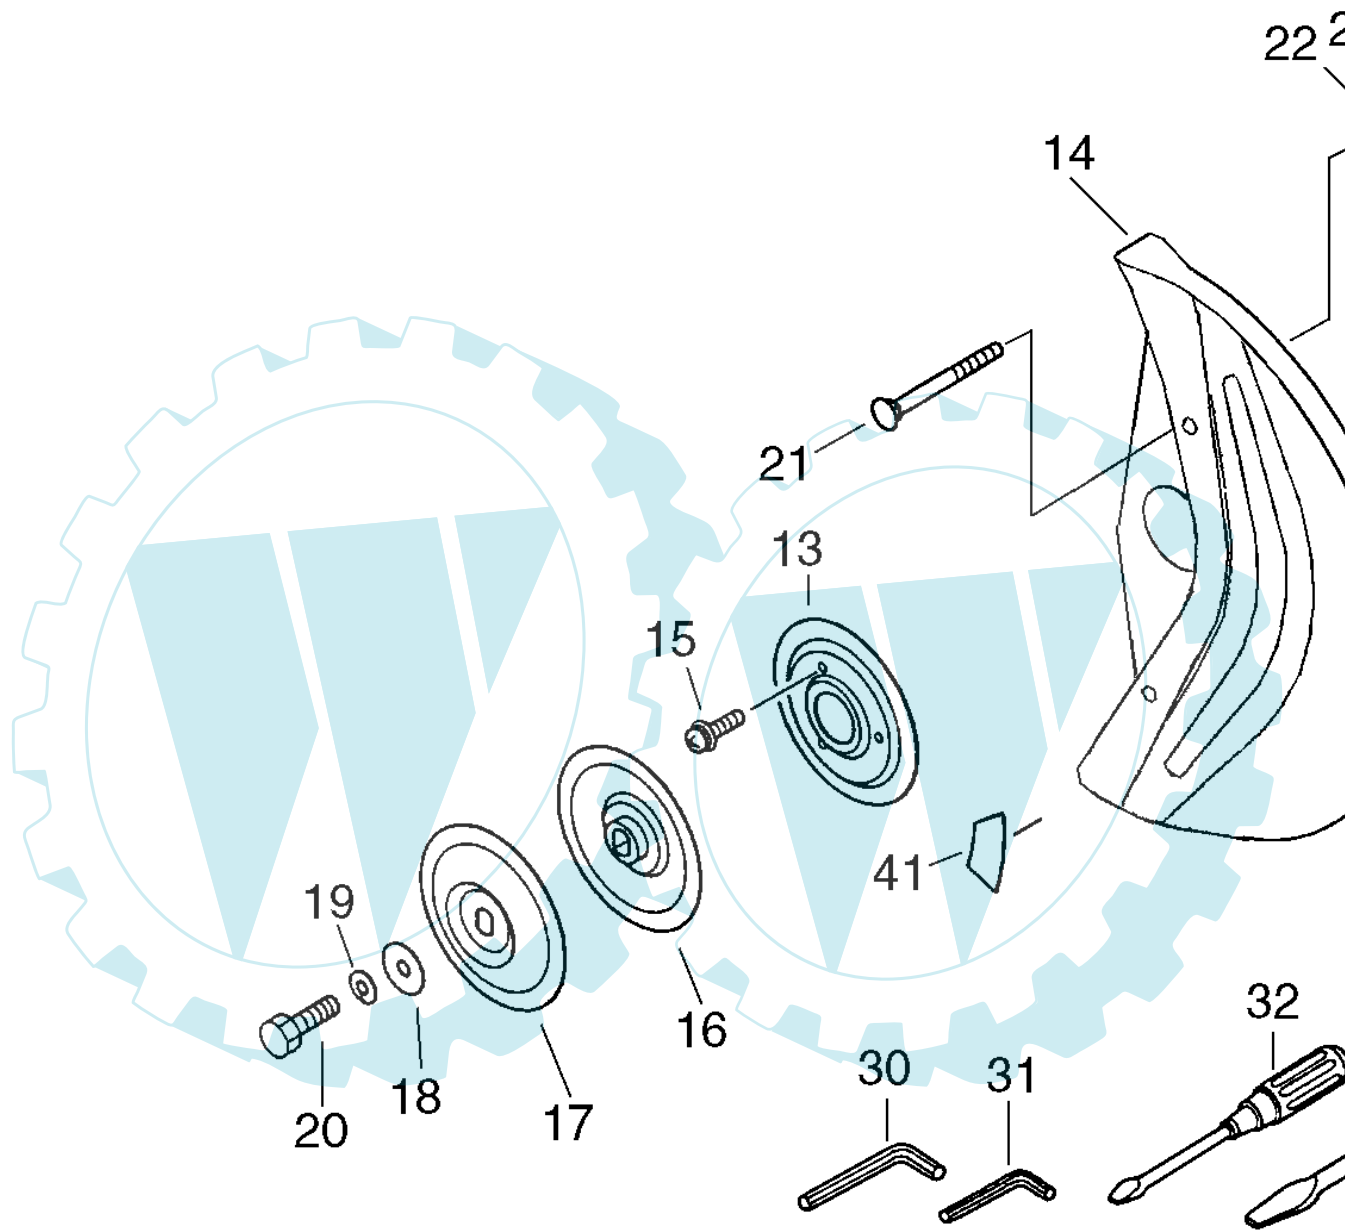

Ref. #	Artikelnr.	Artikelname	Menge	Beschreibung
05	16-C364-00022	Welle, Riemenscheibe	1.0000	St
06	16-V196-00090	Keilriemen	1.0000	St
07	16-V176-00031	Riemenscheibe	1.0000	St
08	16-900812-06202	Kugellager	2.0000	St
09	16-606117-21860	Führung Antriebswelle	1.0000	St
10	16-689024-05260	Platte	1.0000	St
11	16-900602-00010	Scheibe PB-500	1.0000	St
12	16-900501-00010	Mutter PB-500	1.0000	St
13	16-C371-000000	Platte	1.0000	St
14	16-C370-000020	Schutz, Trennscheibe	1.0000	St
15	16-900241-04010	Schraube	3.0000	St
16	16-611014-07062	Fixierflansch 20mm für Trennscheibe	1.0000	St
17	16-611015-07062	Flanschplatte	1.0000	St
18	16-611019-05260	Scheibe	1.0000	St
19	16-900605-00010	Scheibe PB-500	1.0000	St
20	16-V206-000160	Bolzen / CSG-6700	1.0000	St
21	16-V205-000300	Schraube	1.0000	St
22	16-V306-000110	Sicherungsscheibe	1.0000	St
23	16-900600-00008	Scheibe	1.0000	St
24	16-900605-00008	Scheibe	1.0000	St
25	16-V299-000210	Gasfeststellknopf	1.0000	St
30	16-895610-00130	Imbusschlüssel - 4mm	1.0000	St
31	16-895612-03430	Schraubenschlüssel 3mm	1.0000	St
32	16-895811-00130	Schraubenzieher 125	1.0000	St
33	16-X602-000020	Kombschlüssel	1.0000	St
34	16-895410-02830	Kombschlüssel	1.0000	St
35	16-897518-01131	Blockierwerkzeug	1.0000	St
36	16-898510-39130	Werkzeugtasche	1.0000	St
41	16-X505-001330	Aufkleber	1.0000	St
42	16-X690-000050	Schutzbrille SRM	1.0000	St
43	16-611022-09160	Muffe 20x22x4,5	1.0000	St

31 referenz(en)