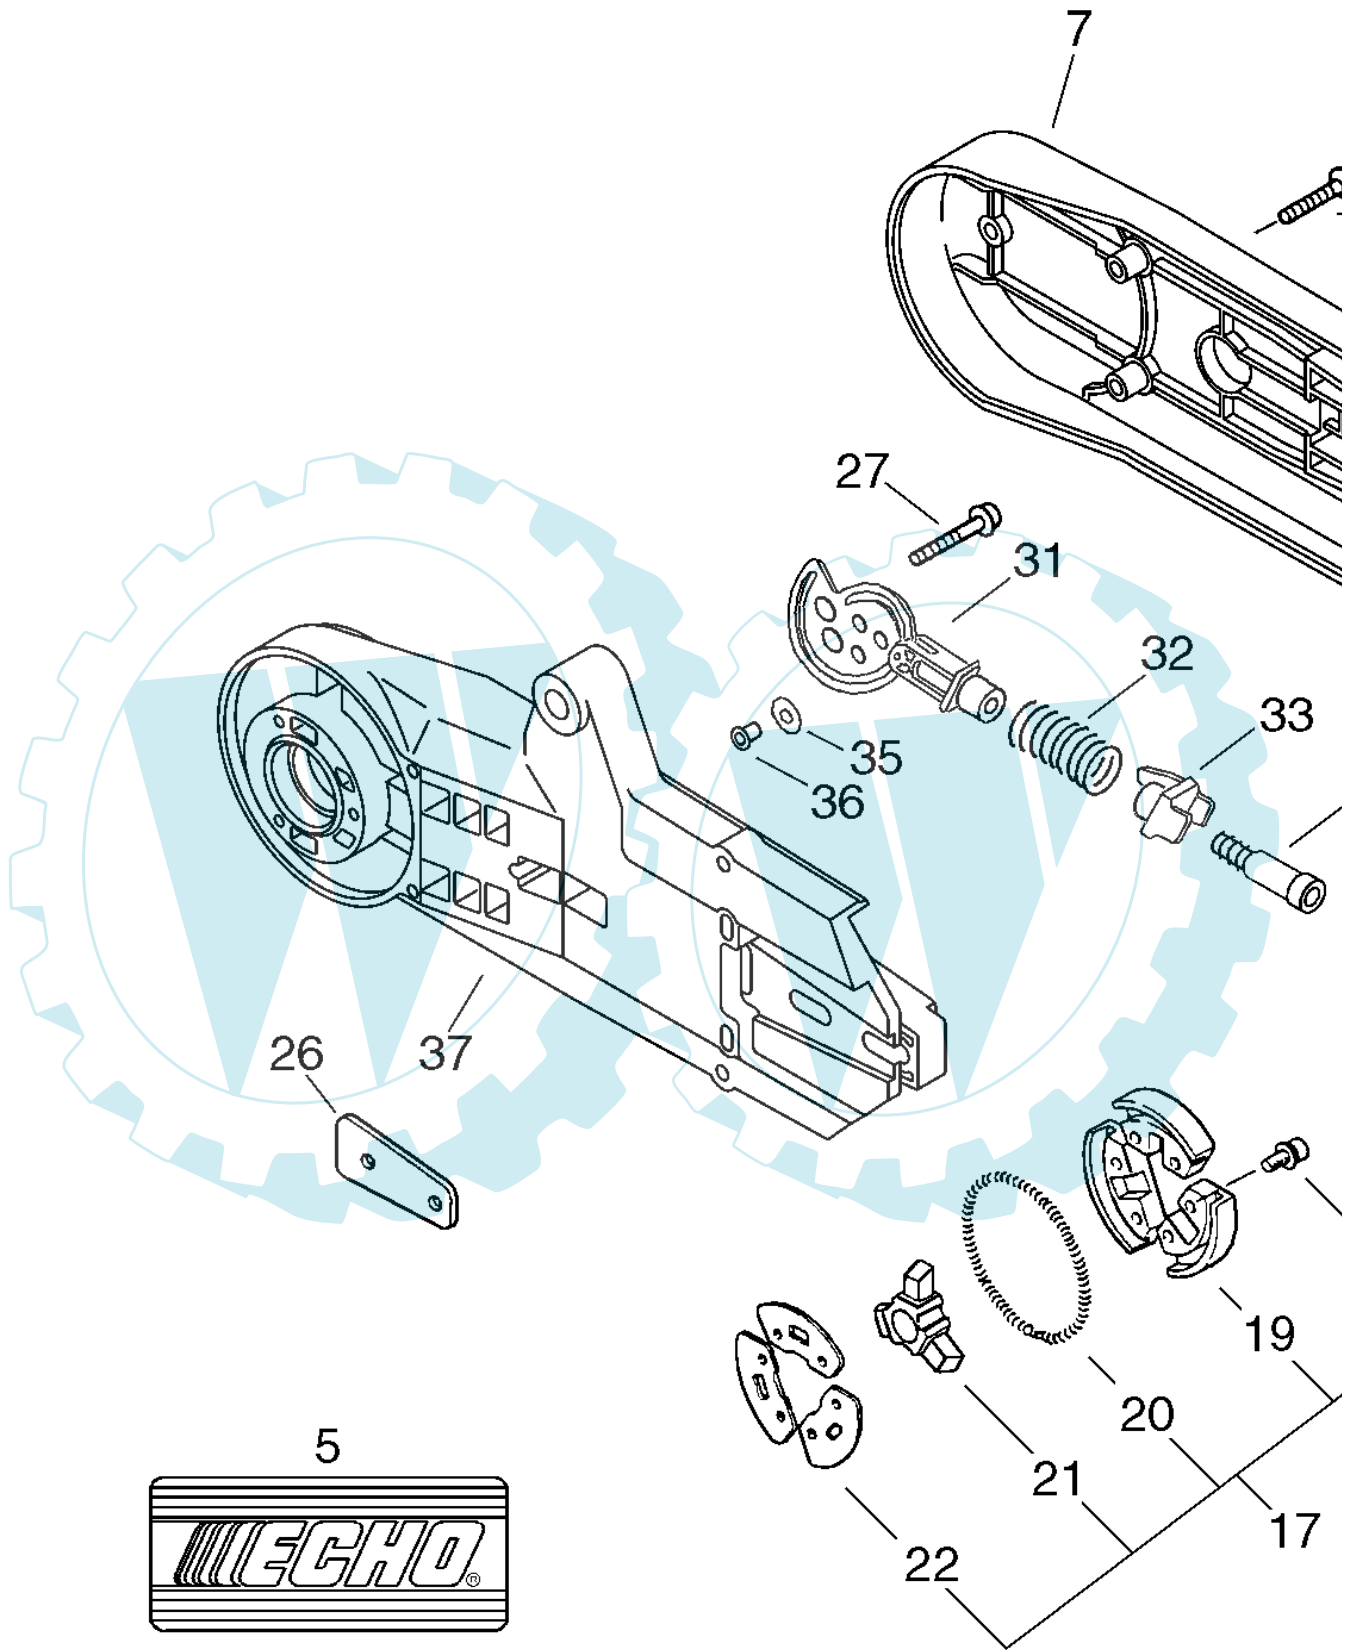

Ref. #	Artikelnr.	Artikelname	Menge	Beschreibung
05	16-890118-07060	Aufkleber, ECHO	1.0000 St	
06	16-900242-05025	Schraube	4.0000 St	
07	16-C361-000010	Abdeckung Arm Trennscheibe	1.0000	
08	16-900242-05025	Schraube	3.0000 St	
09	16-611111-20760	Abdeckung Antriebsriemen	1.0000	
11	16-610320-03830	Mutter	1.0000 St	
12	16-900603-00008	U-Scheibe 8	1.0000	
13	16-900702-00028	Seegerring, innen, 28mm	1.0000 St	
14	16-94042-06001	Kugellager	1.0000 St	
15	16-V356-000260	Muffe 10 CSG-680	1.0000	
16	16-A556-000310	Kupplungstrommel CSG-680	1.0000	
17	16-175000-06061	ZSB.Kupplung	1.0000 St	
18	16-900105-04006	Bolzen 4x6	6.0000 St	
19	16-175002-32431	Kupplungsbacken	1.0000 St	
20	16-175018-32430	Kupplungsfeder	1.0000 St	
21	16-175016-16130	Nabe, Kupplung	1.0000 St	
22	16-175019-16130	Platte	3.0000 St	
25	16-433019-12330	Schienend.-Mutter	2.0000 St	
26	16-611117-06060	Distanzscheibe	2.0000 St	
27	16-900162-05025	Schraube 5x25	1.0000 St	
31	16-P021-006651	Spanner Antriebsriemen	1.0000	
32	16-611216-05260	Feder Adjuster	1.0000 St	
33	16-V455-000030	Sitz, Feder	1.0000 St	
34	16-V203-000070	Schraube 5	1.0000	
35	16-175049-56030	Scheibe	1.0000 St	
36	16-104915-08260	Hülse PB-46LN, PB-6000	1.0000 St	
37	16-C360-000012	Arm Trennschneider	1.0000	

27 referenz(en)