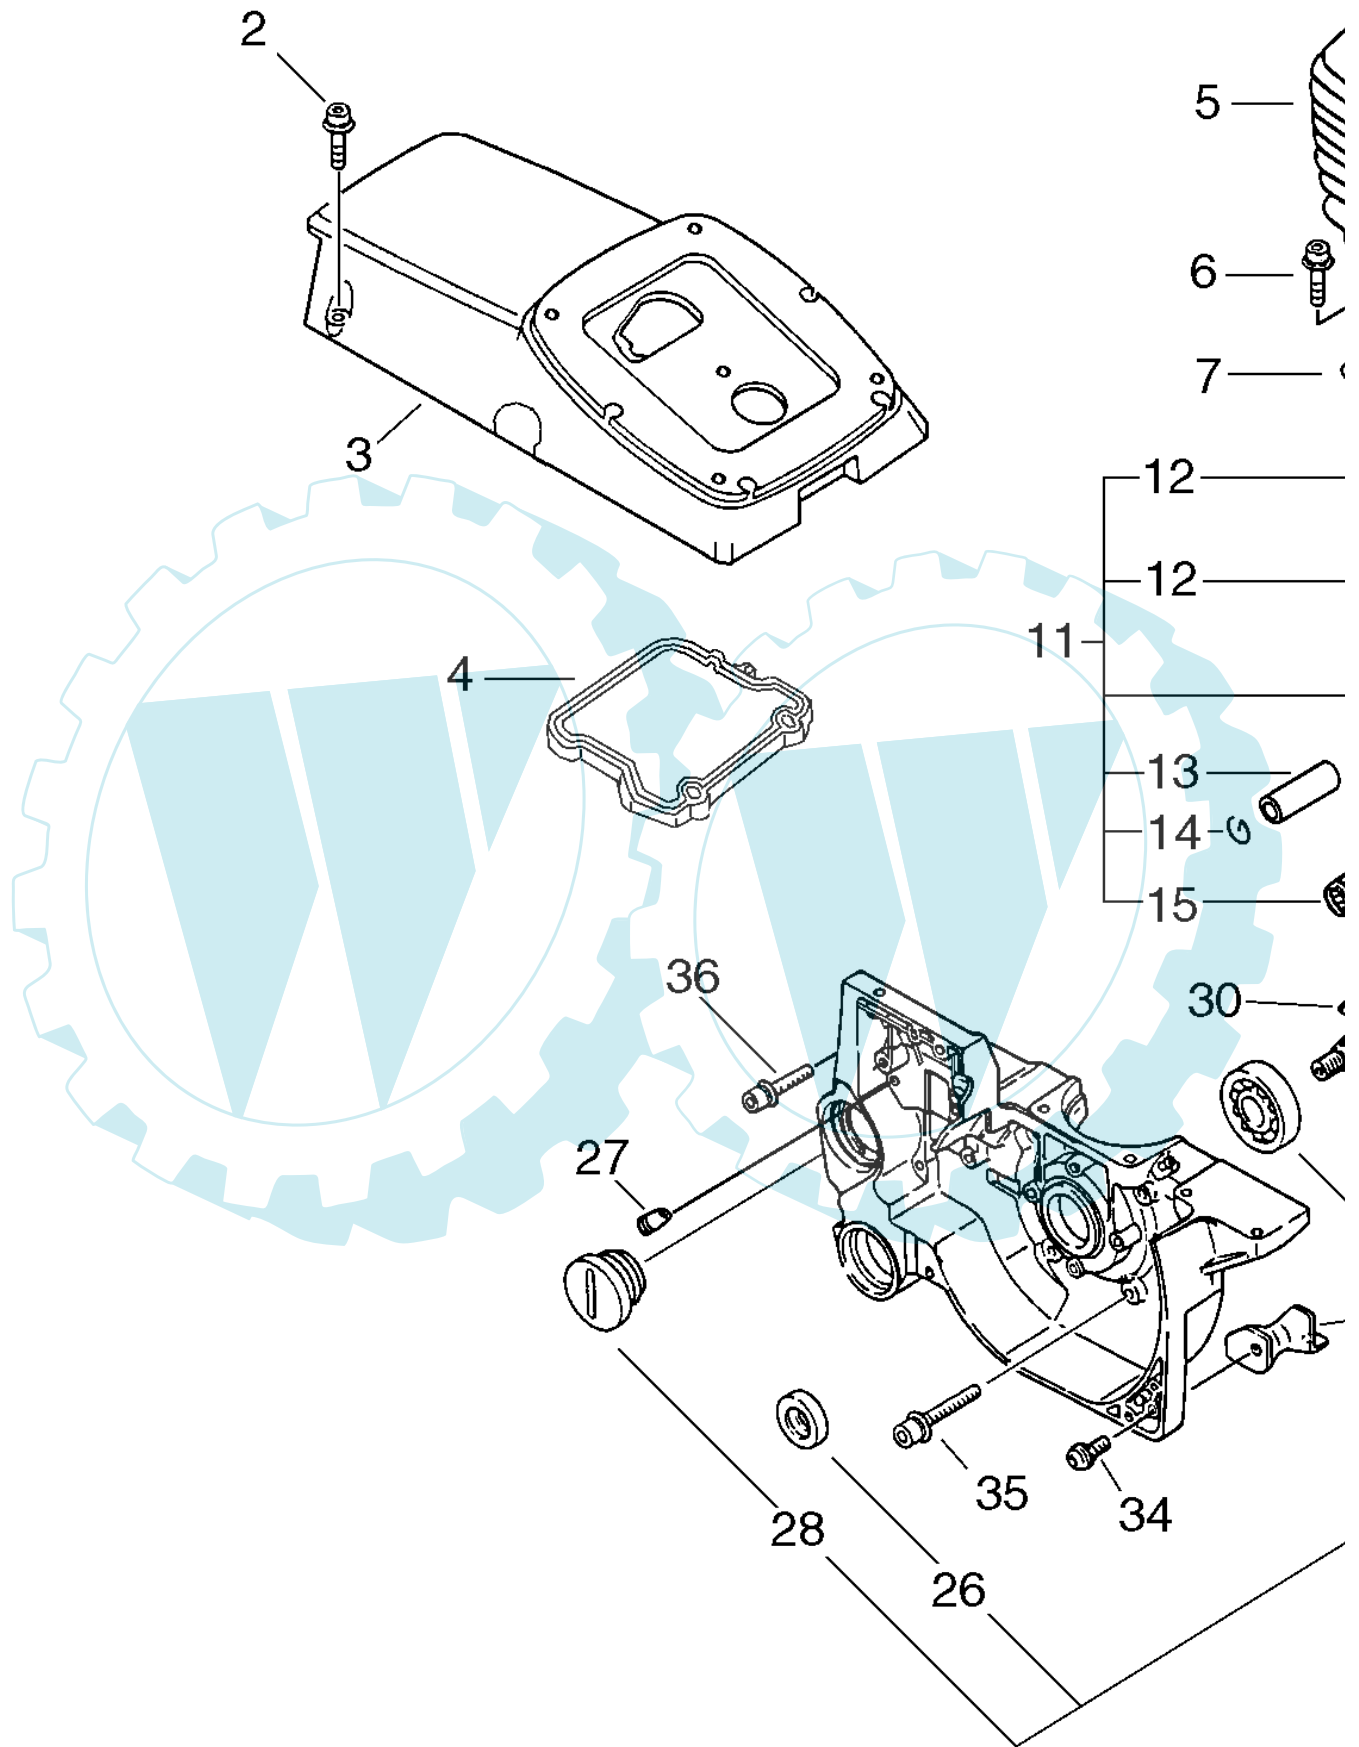

Ref. #	Artikelnr.	Artikelname	Menge	Beschreibung
02	16-900162-05025	Schraube 5x25	5.0000 St	
03	16-A160-000600	Zylinderabdeckung	1.0000	
04	16-V420-000701	Dampfer	1.0000	
05	16-A130-000172	Zylinder	1.0000	
06	16-900162-05025	Schraube 5x25	4.0000 St	
07	16-101010-32431	Dichtung, Papier	1.0000 St	
08	16-A202-000040	Ansaugstutzen	1.0000	
09	16-900162-05014	Schraube M 5x14	2.0000 St	
11	16-P021-002791	Kolben kpl.	1.0000 St	
12	16-100011-32431	Kolbenring	2.0000 St	
13	16-V610-000000	Kolbenbolzen	1.0000 St	
14	16-V580-000000	Sicherungsring, Kolben	2.0000 St	
15	16-100012-32430	Nadellager CS-6701, CSG-6700, CSG-680	1.0000 St	
20	16-P021-007490	Kurbelgehäuse	1.0000	
21	16-100212-32430	Simmerring CS-4500/-6701, CSG-6700	1.0000 St	
22	16-100215-02830	Bolzen	2.0000 St	
23	16-433011-21860	Stehbolzen	2.0000	
24	16-100242-32430	Dichtung	1.0000 St	
25	16-900810-36202	Kugellager PB-500	2.0000 St	
26	16-100212-19830	Simmerring	1.0000 St	
27	16-436114-13930	Entlüftungsventil	1.0000 St	
28	16-436013-06061	Kerze	1.0000 St	
30	16-100142-30830	Polradkeil	1.0000 St	
31	16-A011-000292	Kurbelwelle CSG-680	1.0000	
32	16-100251-32430	Gummipuffer	1.0000 St	
33	16-100917-32430	Gummipuffer	1.0000 St	
34	16-900242-05014	Schraube(Eisen)	1.0000 St	
35	16-900162-05035	Schraube	4.0000 St	
36	16-900162-05025	Schraube 5x25	2.0000 St	

29 referenz(en)