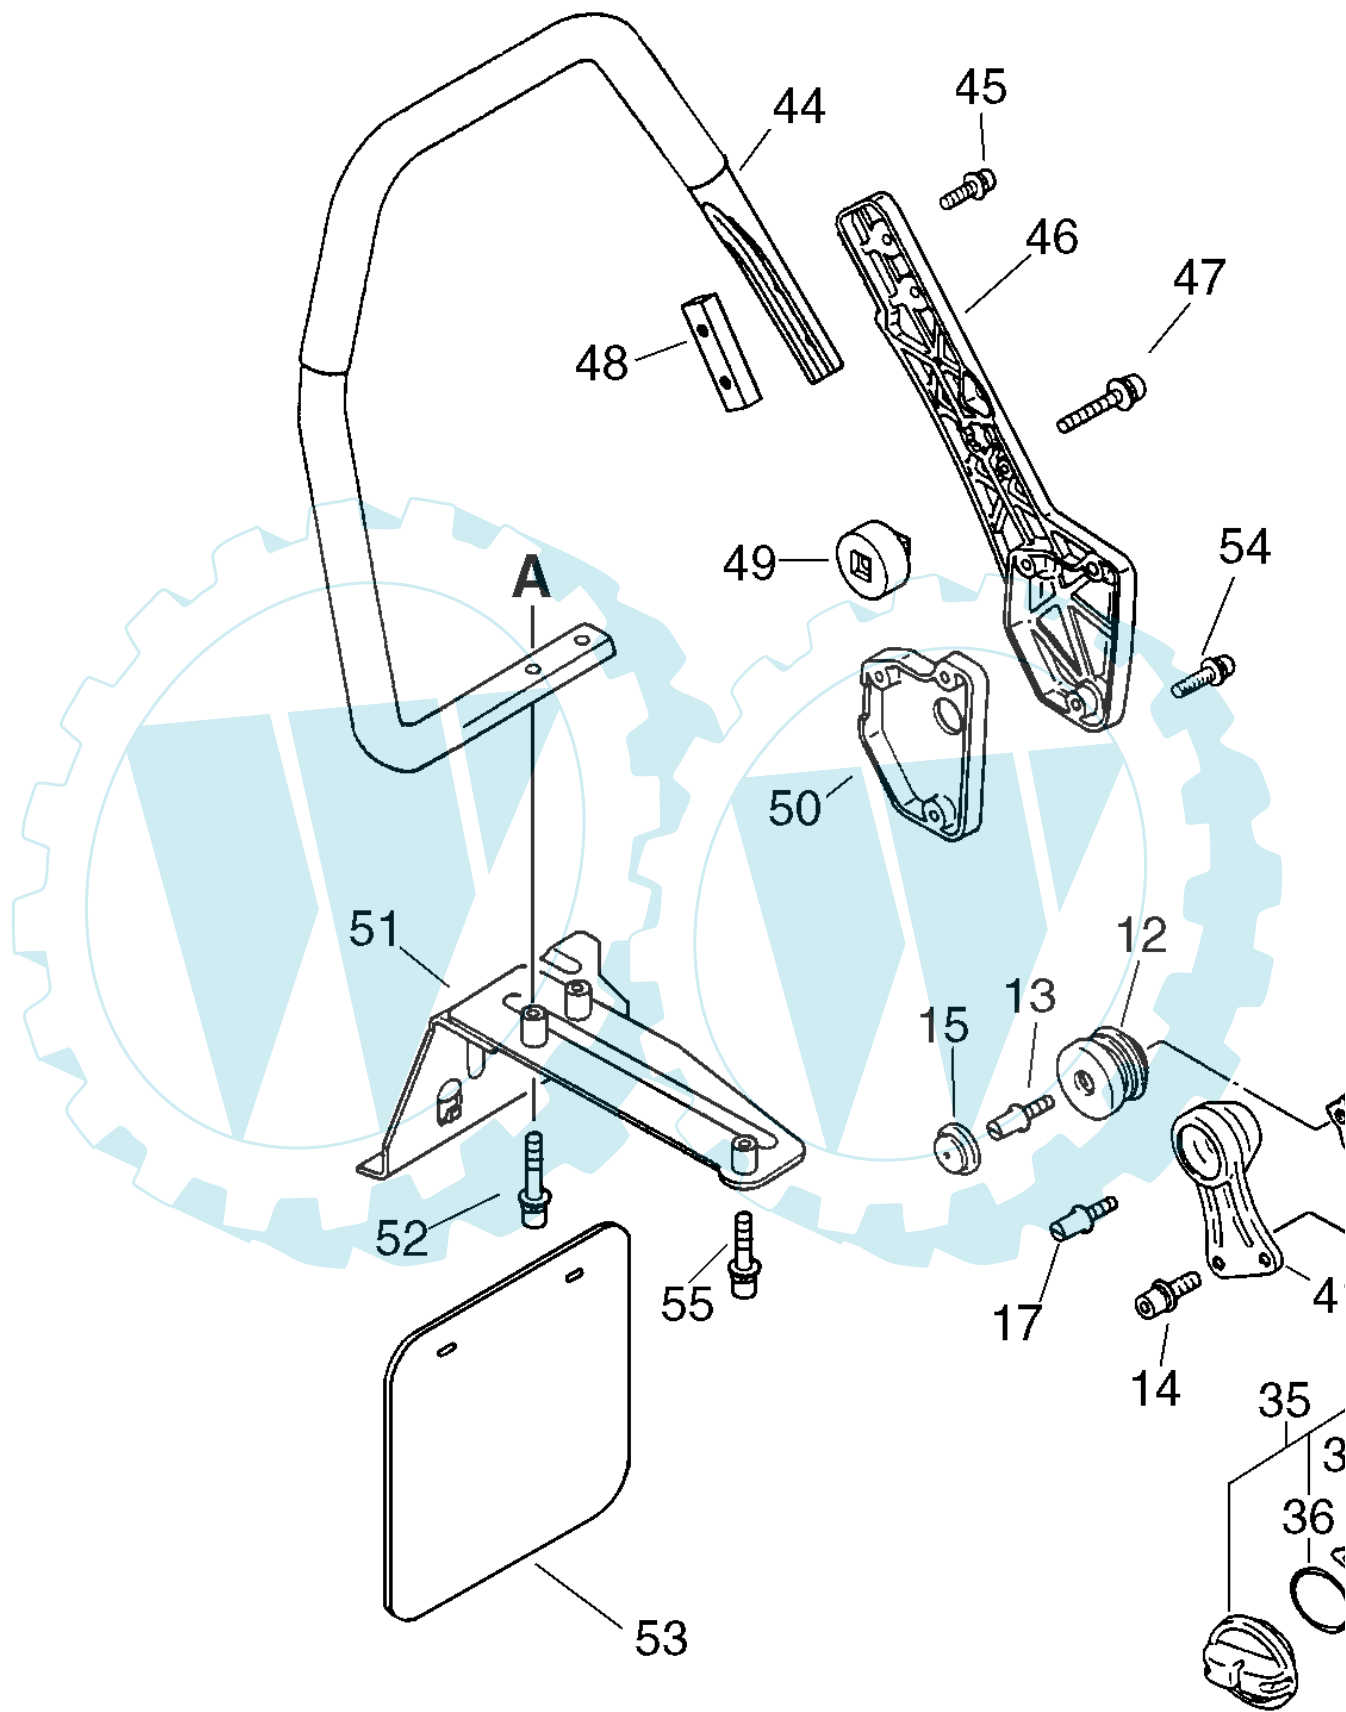

Ref. #	Artikelnr.	Artikelname	Menge	Beschreibung
05	16-132115-01461	Dichtring (Gummi) CS-2600	1.0000 St	
06	16-437217-20760	Leitung	1.0000 St	
07	16-132011-19831	Verbindungsstück	1.0000 St	
08	16-132010-30830	Benzinleitung(Gummi)	1.0000 St	
09	16-131205-19830	Benzinfilter	1.0000 St	
12	16-100922-32430	Puffer	3.0000 St	
13	16-100915-32530	Bolzen	2.0000 St	
14	16-900162-05014	Schraube M 5x14	3.0000 St	
15	16-100918-19830	Abdeckkappe	3.0000 St	
17	16-100915-33930	Schraube	1.0000 St	
18	16-900242-04014	Schraube 4x14(Eisen)	1.0000 St	
19	16-351155-35430	Handgriffdeckel CS-3700	1.0000 St	
20	16-178090-37930	Gashebelsperre	1.0000 St	
21	16-178073-32430	Gummipuffer für Gashebel	1.0000 St	
22	16-178043-19830	Feder	1.0000 St	
23	16-C450-000281	Gashebel CDG-680	1.0000 St	
24	16-900340-50025	Spannstift	1.0000 St	
25	16-351111-30130	Griff	1.0000 St	
30	16-101578-38431	Tülle	1.0000 St	
34	16-178302-12330	Gasfeststellknopf	1.0000 St	
35	16-131004-37631	Tankdeckel, Benzin	1.0000 St	
36	16-900720-20029	O-Ring	1.0000 St	
37	16-131050-19830	Halter	1.0000 St	
38	16-900246-03008	Schraube	1.0000 St	
39	16-131051-19830	Haltering	1.0000 St	
41	16-100921-32431	Gummipuffer	1.0000 St	
44	16-C400-000240	Griff vorne	1.0000	
45	16-900242-05020	Schraube(Eisen)	2.0000 St	
46	16-351616-38130	Stütze groß	1.0000 St	
47	16-900242-05030	Schraube	1.0000 St	
48	16-305114-06060	Bremse	1.0000 St	
49	16-351612-06060	Distanzscheibe	1.0000 St	
50	16-351630-06060	Distanzscheibe	1.0000 St	
51	16-C423-000130	Halter, Griffrohr	1.0000	
52	16-900162-05035	Schraube	2.0000 St	
53	16-305115-06060	Schutz	1.0000 St	
54	16-900238-05035	Schraube 5x35	3.0000 St	
55	16-900162-05030	Schraube	1.0000 St	
58	16-P021-007480	Handgriff, hinten	1.0000	
59	16-131300-56430	Entlüftungsventil	1.0000 St	
60	16-131328-40630	Entlüftungsventilsitz	1.0000 St	
61	16-130111-00530	Klipp	1.0000 St	
62	16-131312-32430	Leitung(Gummi)	1.0000 St	

43 referenz(en)