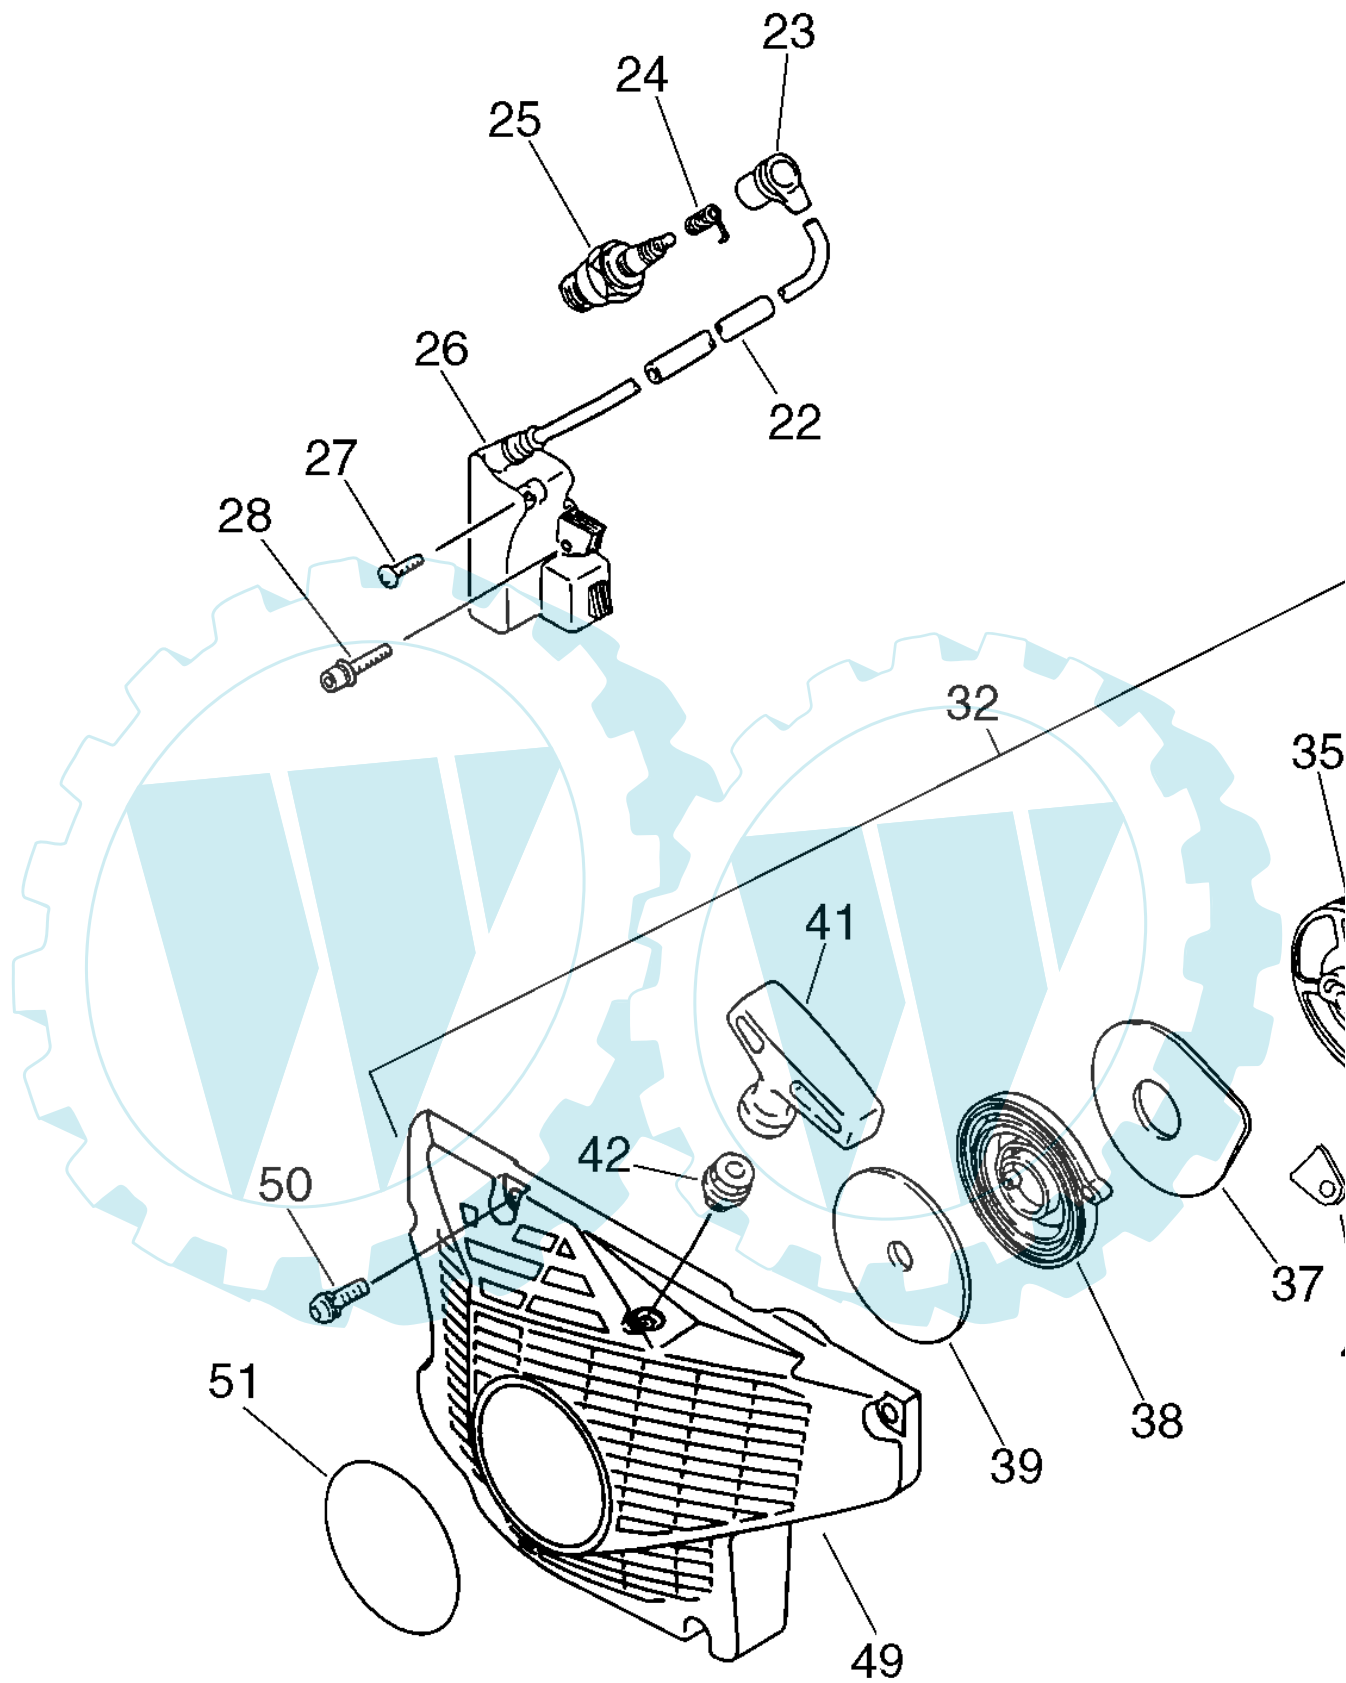

Ref. #	Artikelnr.	Artikelname	Menge	Beschreibung
05	16-156800-32631	Polrad	1.0000	St
06	16-101521-32330	Lufterrad	1.0000	St
07	16-100143-19830	Scheibe	1.0000	St
08	16-900500-00008	Mutter 8	1.0000	St
09	16-177234-19832	Feder	2.0000	St
10	16-177247-07060	Hülse	2.0000	St
11	16-177218-32631	Starterklinke CS-6701/6702, CSG-6700/680	2.0000	St
12	16-900603-00005	Scheibe(Eisen) CS-2600	2.0000	St
13	16-900162-05014	Schraube M 5x14	2.0000	St
22	16-150611-32430	Schlauch	1.0000	St
23	16-A427-000013	Zündkerzenkappe	1.0000	St
24	16-A426-000010	Zündkerzenkontaktfeder	1.0000	St
25	NGK-BPMR7A	Zündkerze entstört	1.0000	St
26	16-156601-32632	Elektronikmodul	1.0000	St
27	16-900242-04008	Schraube	1.0000	St
28	16-900162-04020	Schraube	2.0000	St
31	16-A172-000130	Abdeckung Lufterrad	1.0000	St
32	16-P021-007500	Starter kpl.	1.0000	St
33	16-900162-05014	Schraube M 5x14	1.0000	St
34	16-900603-00005	Scheibe(Eisen) CS-2600	1.0000	St
35	16-177215-07060	Seiltrommel	1.0000	St
36	16-177226-06060	Starterseil	1.0000	St
37	16-177221-07060	Starterplatte CS-6701/6700, CSG-680	1.0000	St
38	16-177220-02834	Starterfeder CS-8000/8001	1.0000	St
39	16-177221-02830	Platte	1.0000	St
41	16-177228-30830	Startergriff	1.0000	St
42	16-177227-07060	Seilführung	1.0000	St
47	16-433144-15130	Halblech	1.0000	St
48	16-900253-04008	Schraube(Eisen) M4x8	1.0000	St
49	16-A500-000061	Startergehäuse	1.0000	St
50	16-900162-05025	Schraube 5x25	4.0000	St
51	16-890118-17930	Aufkleber, ECHO	1.0000	St

32 referenz(en)