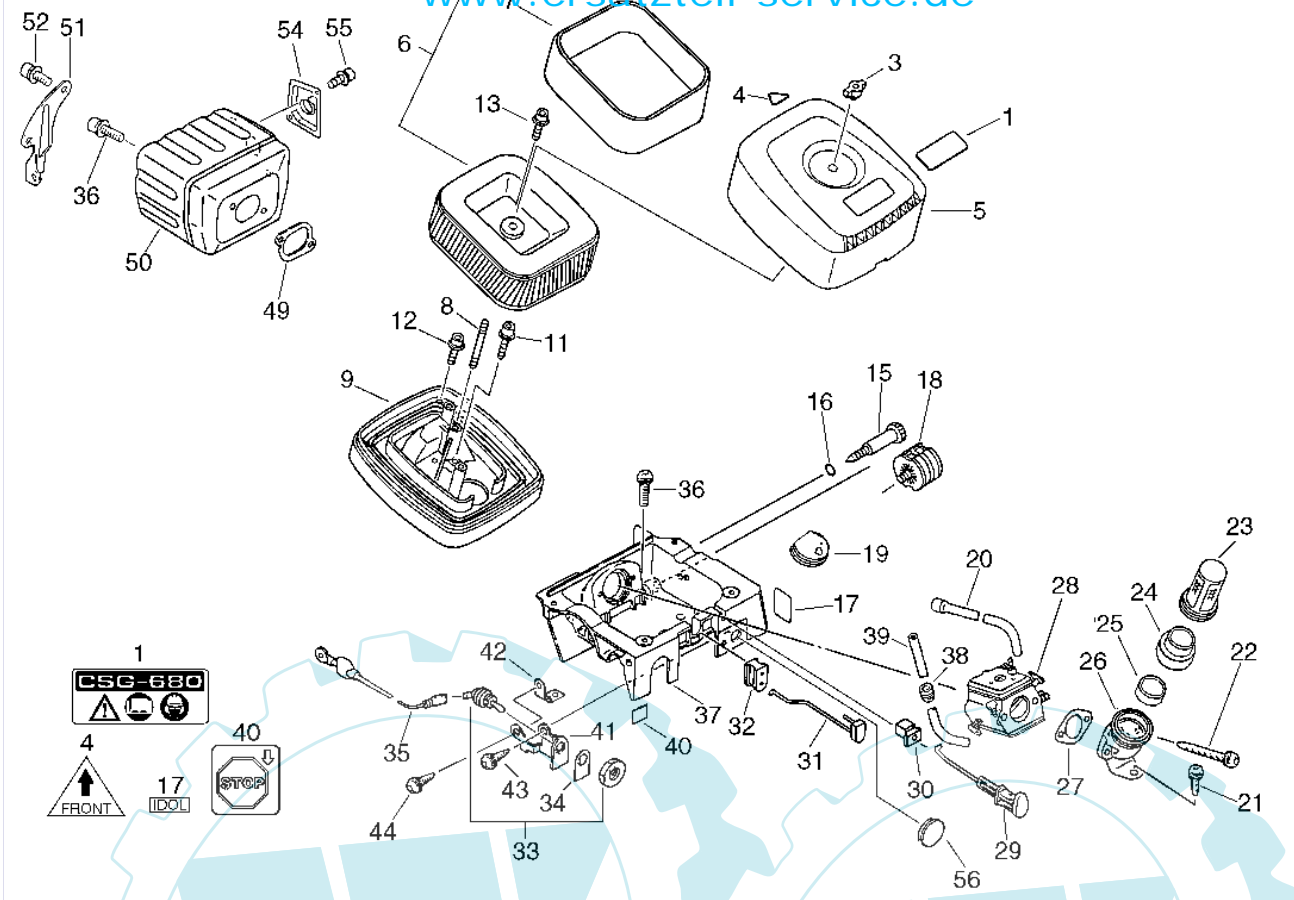

32 referenz(en)

Stückliste:

Ref. #	Artikelnr.	Artikelname	Menge	Beschreibung
01	16-X503-005551	Aufkleber, Modell	1.0000	St
03	16-130322-05261	Mutter	1.0000	St
04	16-890057-07060	Aufkleber	1.0000	St
05	16-130313-06061	Luftfilterdeckel	1.0000	St
06	16-130305-07061	Luftfilter CSG-6700, CSG-680	1.0000	St
07	16-130305-25061	Grobschmutzfilter CSG-6700, CSG-680	1.0000	St
08	16-130712-06061	Stift	1.0000	St
09	16-A225-000130	Luftfiltergehäuse	1.0000	St
11	16-900242-05025	Schraube	1.0000	St
12	16-900242-05016	Schraube	4.0000	St
13	16-130435-07060	Schraube	2.0000	St
15	16-129013-30831	Schraube	1.0000	St
16	16-900720-20007	O-Ring	1.0000	St
17	16-890185-03460	Aufkleber	1.0000	St
18	16-100905-32331	Gummipuffer	1.0000	St
19	16-V140-000010	Gummi, Abdichtung	1.0000	St
20	16-130110-19830	Impulsschlauch	1.0000	St
21	16-900252-05014	Schraube	1.0000	St
22	16-900252-05053	Schraube 5 x 53	2.0000	St
23	16-130821-06060	Sieb	1.0000	St
24	16-V420-000691	Staubschützkappe	1.0000	St
25	16-V362-000020	Muffe, 22	1.0000	St
26	16-A204-000030	Ansaugstutzen	1.0000	St
27	16-130010-20760	Dichtung, Einlass	1.0000	St
28	16-A021-000730	Vergaser	1.0000	St
29	16-178510-32330	Startergriff	1.0000	St
30	16-178810-33331	Gummitülle	1.0000	St
31	16-178011-32630	Gasgestänge	1.0000	St
32	16-178011-32431	Gasgestänge	1.0000	St
33	16-163400-30830	Stop-Schalter	1.0000	St
34	16-890157-30130	Aufkleber	1.0000	St
35	16-162021-32530	Kabel	1.0000	St
36	16-900162-05020	Schraube M5x20	6.0000	St
37	16-A220-000030	Gehäuse, Vergaser	1.0000	St
38	16-132115-01461	Dichtring (Gummi) CS-2600	1.0000	St
39	16-437211-14730	Olleitung	1.0000	St
40	16-890157-39130	Aufkleber Stop CS-3500,3700	1.0000	St
41	16-163810-30130	Halterung	1.0000	St
42	16-156635-32530	Leitung	1.0000	St
43	16-900252-05010	Schraube M5x10	1.0000	St
44	16-900252-04010	Schraube	1.0000	St
49	16-145510-32431	Auspuffdichtung	1.0000	St
50	16-145610-32430	Auspuff CS-6701, CSG-6700	1.0000	St
51	16-145711-32430	Halter	1.0000	St
52	16-900162-05014	Schraube M 5x14	2.0000	St
54	16-A313-000460	Leitblech, Auspuff	1.0000	St
55	16-900162-04010	Schraube	2.0000	St
56	16-101578-38431	Tülle	1.0000	St