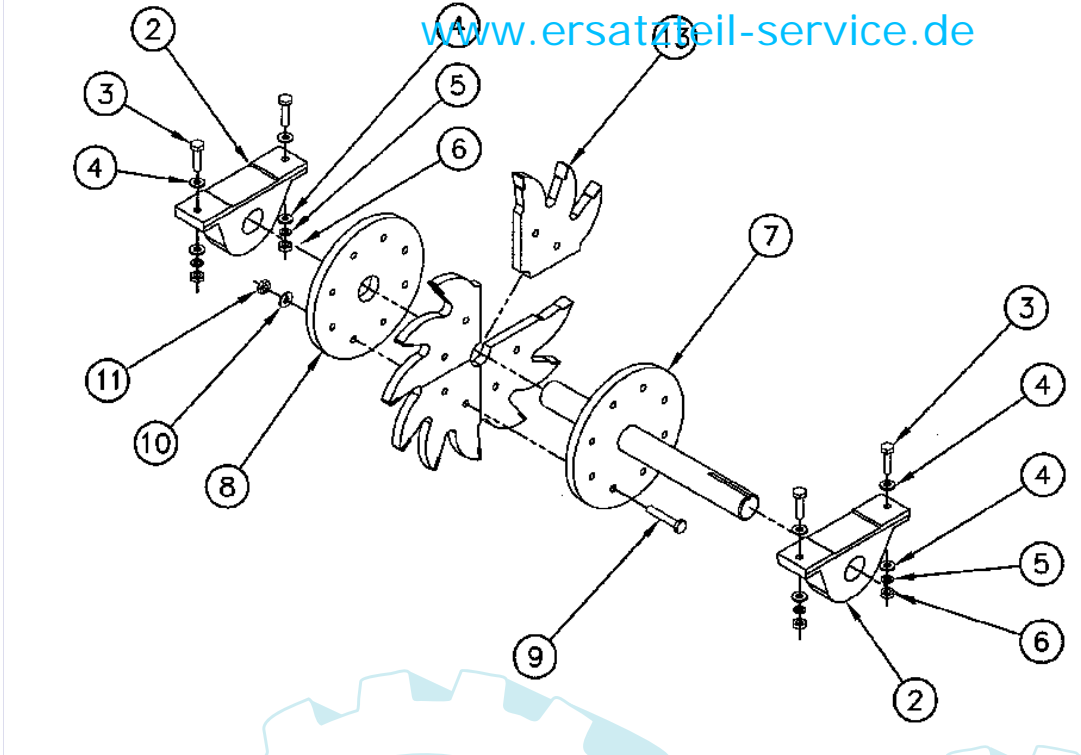

31 referenz(en)

Stückliste:

Ref. #	Artikelnr.	Artikelname	Menge	Beschreibung
01	13-FC318A-9	Schutz, hinten STF-9HO	1.0000 St	
02	13-FC318B-9	Schutzhalter, hinten STF-9HO	1.0000 St	
03	13-95055	Schraube 5/16-18 x 1	6.0000 St	
04	13-33620	Sicherungsscheibe 5/16	6.0000 St	
05	13-95812	Mutter 5/16-18	6.0000 St	
06	13-FC319-A	Schutz, rechts STF	1.0000 St	
07	13-FC319-B	Schutzhalter, rechts STF	1.0000 St	
08	13-95055	Schraube 5/16-18 x 1	5.0000 St	
09	13-33620	Sicherungsscheibe 5/16	5.0000 St	
10	13-95812	Mutter 5/16-18	5.0000 St	
11	13-FC320-A	Schutz, links STF	1.0000 St	
12	13-FC320-B	Schutzhalter, links STF	1.0000 St	
13	13-95053	Schraube 5/16-18 x 3/4	4.0000 St	
14	13-33620	Sicherungsscheibe 5/16	4.0000 St	
15	13-95812	Mutter 5/16-18	4.0000 St	
16	13-FC321A-9	Schutz unter Gehäuse, STF-9HO	1.0000 St	
17	13-FC321B-9	Schutzhalter unter Gehäuse, STF-9HO	1.0000 St	
18	13-95053	Schraube 5/16-18 x 3/4	2.0000 St	
19	13-33620	Sicherungsscheibe 5/16	2.0000 St	
20	13-95812	Mutter 5/16-18	2.0000 St	

20 referenz(en)

Stückliste:

Ref. #	Artikelnr.	Artikelname	Menge	Beschreibung
01	13-FC302	Fräswelle komplett	1.0000	St
02	13-VC-302	Lagerbock kompl./ Fafnir VAK1	2.0000	St
03	13-18838	Schraube 3/8-24 x 1.1/2	4.0000	St
04	06-08-8201-00	"U-Scheibe 3/8"" T3 HP"	8.0000	St
05	13-33893	Sicherungsscheibe 3/8	4.0000	St
06	13-36456	Mutter 3/8-24	4.0000	St
07	13-FC302-A	Fräswelle mit Keil	1.0000	St
08	13-FC302-B	Platte, Fräswelle	1.0000	St
09	13-15109	Schraube 3/8-16 x 1.1/2	8.0000	St
10	13-33893	Sicherungsscheibe 3/8	8.0000	St
11	13-95813	"Mutter 3/8""-16"	8.0000	St
12	13-VC300	Schraubensatz für Frässcheibe (8 Schrauben)	1.0000	St
13	13-PRX-1000	Messersatz Stumpenfräse	1.0000	St