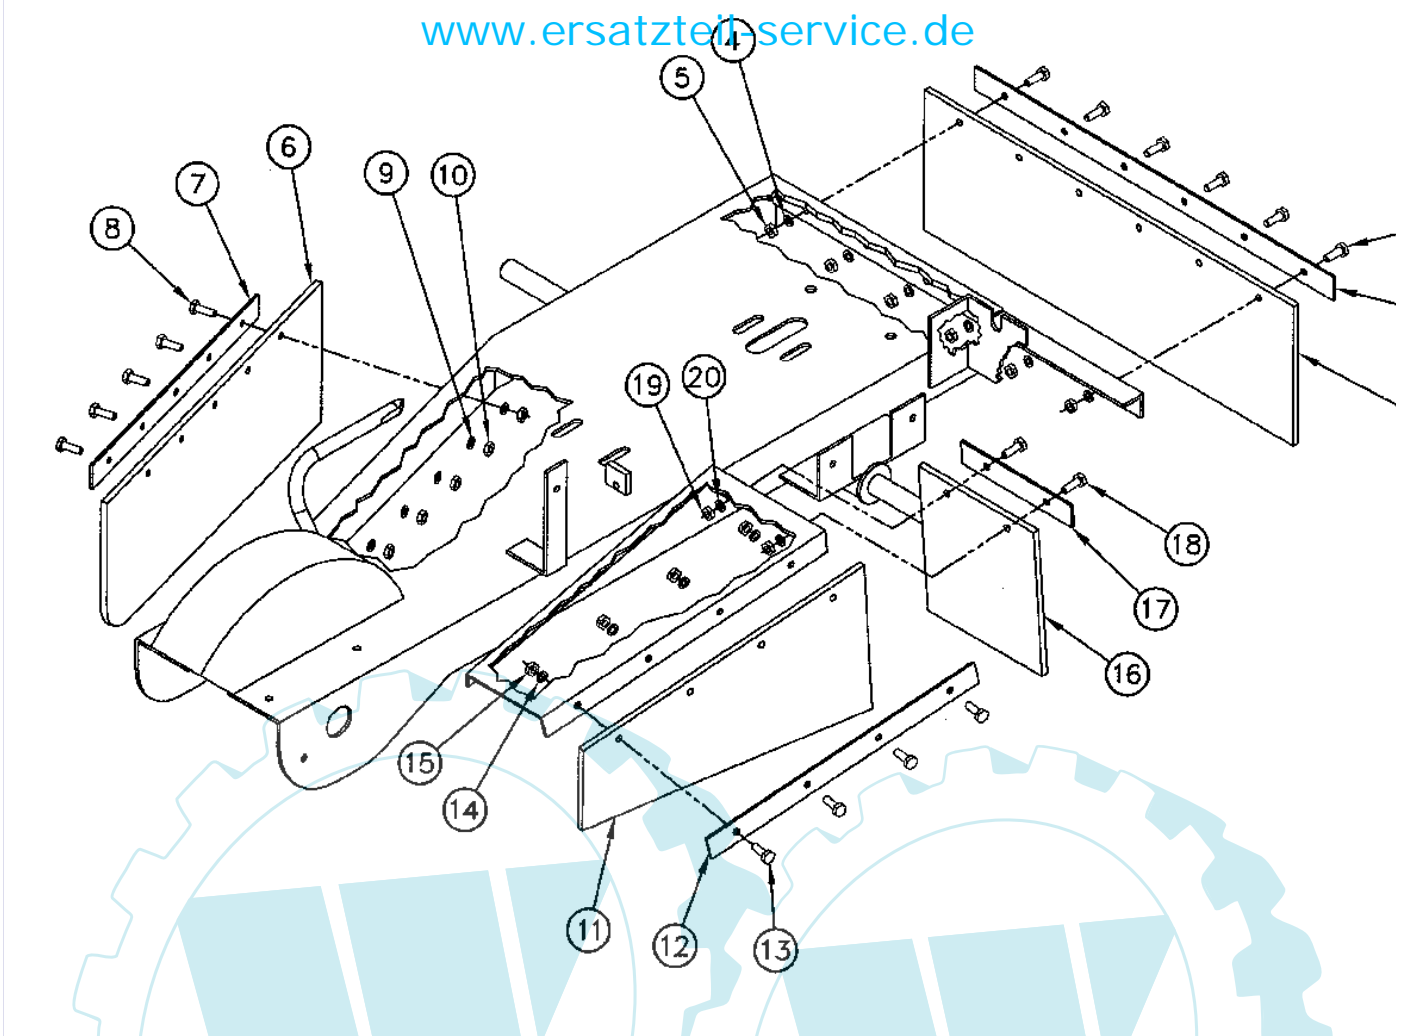

Stückliste:

Ref. #	Artikelnr.	Artikelname	Menge	Beschreibung
01	13-FC318A-9	Schutz, hinten STF-9HO	1.0000 St	
02	13-FC318B-9	Schutzhalter, hinten STF-9HO	1.0000 St	
03	13-95055	Schraube 5/16-18 x 1	6.0000 St	
04	13-33620	Sicherungsscheibe 5/16	6.0000 St	
05	13-95812	Mutter 5/16-18	6.0000 St	
06	13-FC319-A	Schutz, rechts STF	1.0000 St	
07	13-FC319-B	Schutzhalter, rechts STF	1.0000 St	
08	13-95055	Schraube 5/16-18 x 1	5.0000 St	
09	13-33620	Sicherungsscheibe 5/16	5.0000 St	
10	13-95812	Mutter 5/16-18	5.0000 St	
11	13-FC320-A	Schutz, links STF	1.0000 St	
12	13-FC320-B	Schutzhalter, links STF	1.0000 St	
13	13-95053	Schraube 5/16-18 x 3/4	4.0000 St	
14	13-33620	Sicherungsscheibe 5/16	4.0000 St	
15	13-95812	Mutter 5/16-18	4.0000 St	
16	13-FC321A-9	Schutz unter Gehäuse, STF-9HO	1.0000 St	
17	13-FC321B-9	Schutzhalter unter Gehäuse, STF-9HO	1.0000 St	
18	13-95053	Schraube 5/16-18 x 3/4	2.0000 St	
19	13-33620	Sicherungsscheibe 5/16	2.0000 St	
20	13-95812	Mutter 5/16-18	2.0000 St	

20 referenz(en)