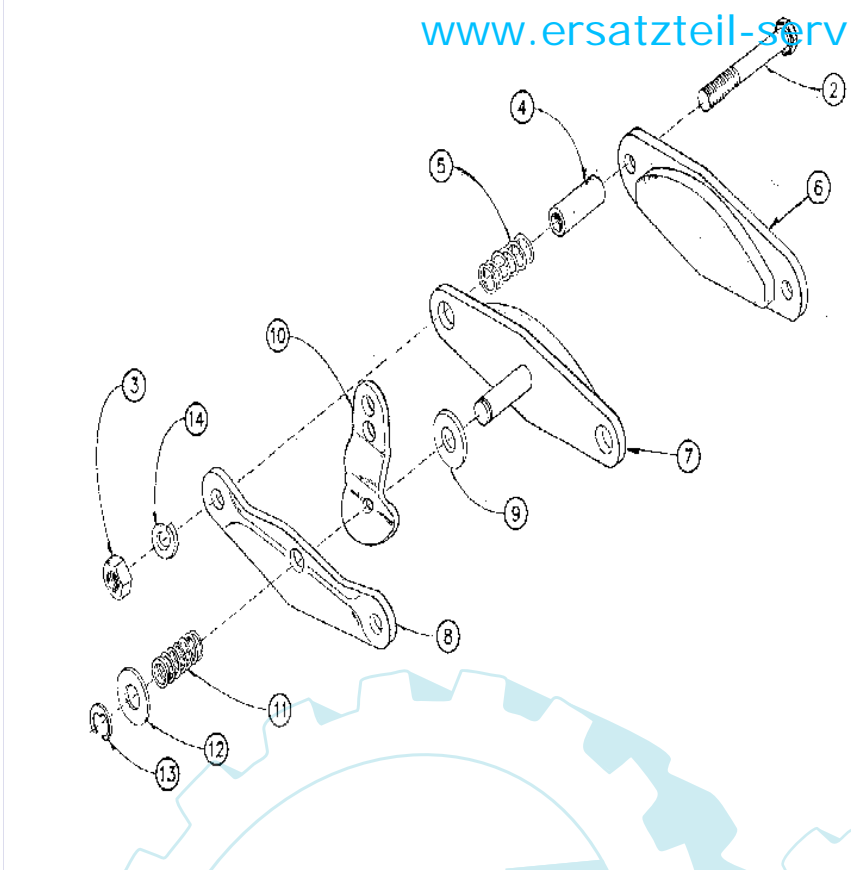

Stückliste:

Ref. #	Artikelnr.	Artikelname	Menge	Beschreibung
01	13-vc-303	Bremse	1.0000 St	
02	13-A01-03443	Schraube, Bremse	2.0000 St	
03	13-A02-03341	Mutter, selbstsichernd, Bremse	2.0000 St	
04	13-A11-08917	Distanzstück, Bremse	2.0000 St	
05	13-A06-03314	Feder, Bremse	2.0000 St	
06	13-B99-09973	Bremsbelag, vorn	1.0000 St	
07	13-B99-09972	Bremsbelag, rechts	1.0000 St	
08	13-B14-03286	Bremsplatte	1.0000 St	
09	13-A03-08945	U-Scheibe, Bremse	1.0000 St	
10	13-B18-03002	Bremsarm	1.0000 St	
11	13-A06-03031	Feder, Bremse	1.0000 St	
12	13-A03-03017	U-Scheibe, Bremse	1.0000 St	
13	13-A07-03275	Clip	1.0000 St	
14	13-B14-03286	Bremsplatte	1.0000 St	

14 referenz(en)