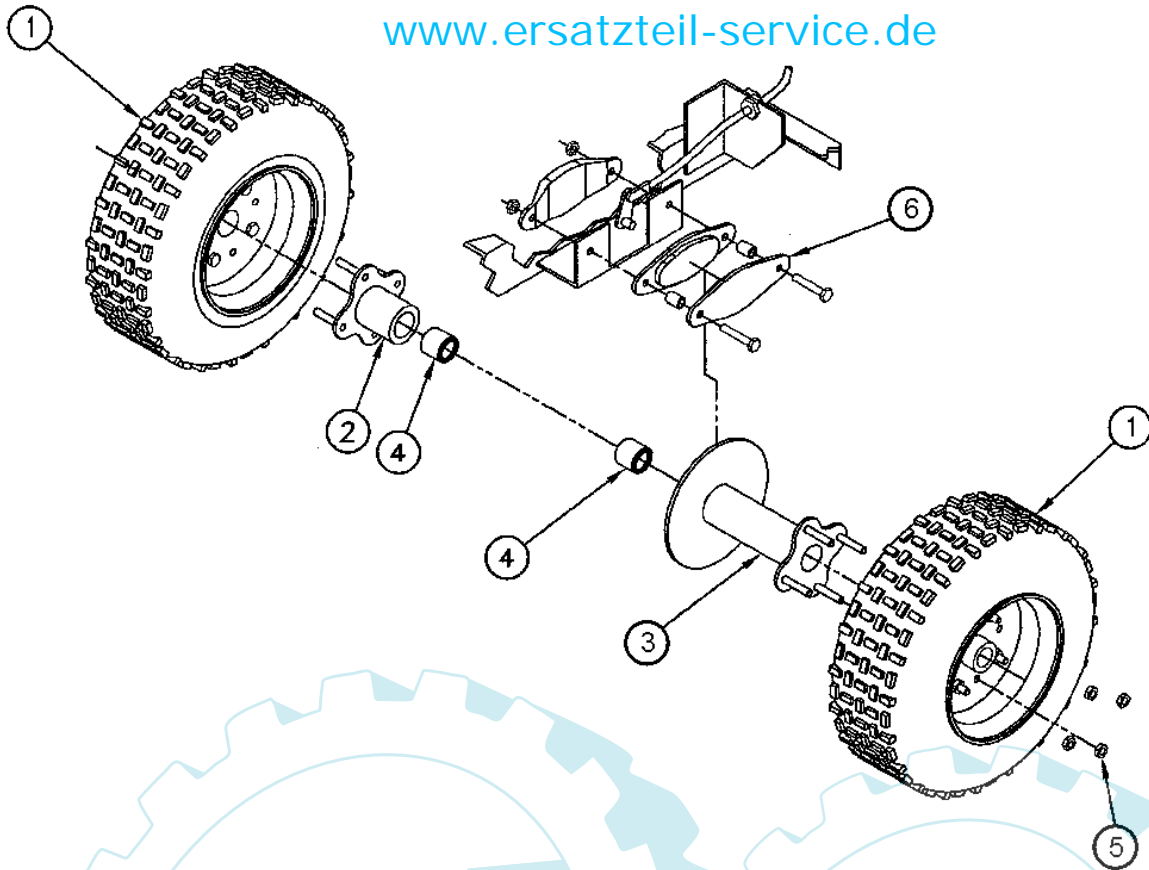

Stückliste:

Ref. #	Artikelnr.	Artikelname	Menge	Beschreibung
1	13-VC325-9	Rad mit Felge STF-9HO	2.0000 St	
2	13-VC395	Felgenaufnahme rechts	1.0000 St	
3	13-VC397	Felgenaufnahme links mit Bremsscheibe	1.0000 St	
4	13-VC396	Lager STF	4.0000 St	
5	13-VC383	Radmutter STF	2.0000 St	
6	13-VC-303	Bremse	1.0000 St	

6 referenz(en)