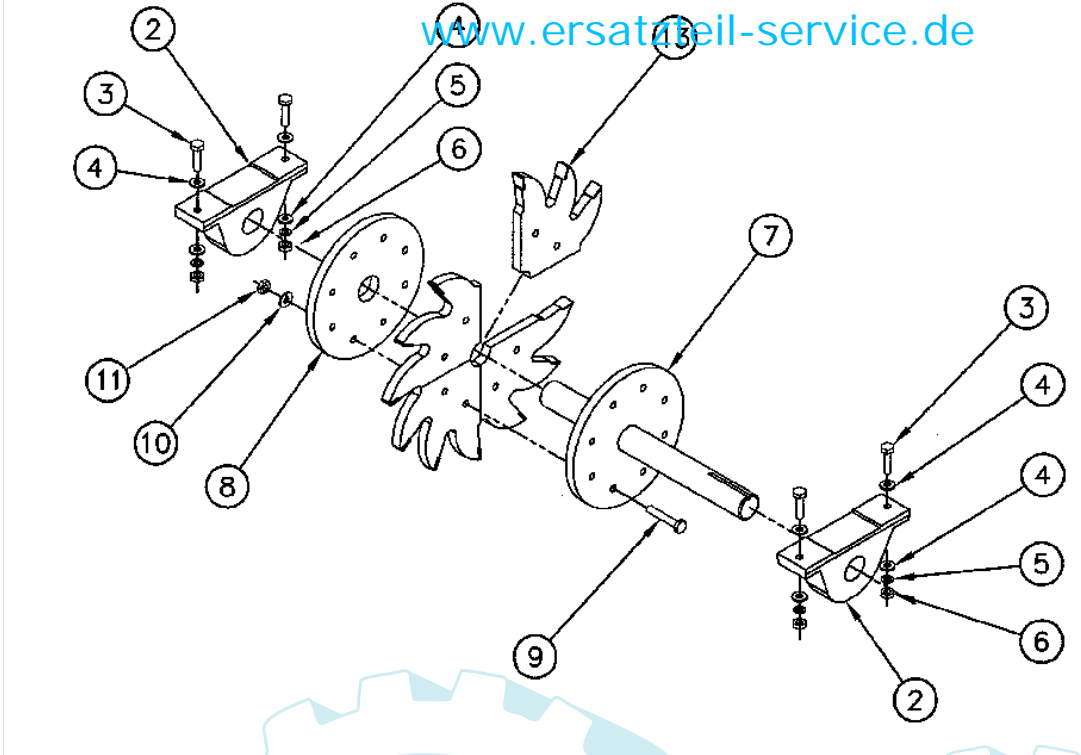

31 referenz(en)

**Stückliste:**

Ref. #	Artikelnr.	Artikelname	Menge	Beschreibung
01	13-FC318A-13	Schutz, hinten STF-9HO-13	1.0000 St	
02	13-FC318B-13	Schutzhalter, hinten STF-9HO-13	1.0000 St	
03	13-95055	Schraube 5/16-18 x 1	6.0000 St	
04	13-33620	Sicherungsscheibe 5/16	6.0000 St	
05	13-95812	Mutter 5/16-18	6.0000 St	
06	13-FC319-A	Schutz, rechts STF	1.0000 St	
07	13-FC319-B	Schutzhalter, rechts STF	1.0000 St	
08	13-95055	Schraube 5/16-18 x 1	5.0000 St	
09	13-33620	Sicherungsscheibe 5/16	5.0000 St	
10	13-95812	Mutter 5/16-18	5.0000 St	
11	13-FC320-A	Schutz, links STF	1.0000 St	
12	13-FC320-B	Schutzhalter, links STF	1.0000 St	
13	13-95053	Schraube 5/16-18 x 3/4	4.0000 St	
14	13-33620	Sicherungsscheibe 5/16	4.0000 St	
15	13-95812	Mutter 5/16-18	4.0000 St	
16	13-FC321A-13	Schutz unter Gehäuse, STF-9HO-13	1.0000 St	
17	13-FC321B-13	Schutzhalter unter Gehäuse, STF-9HO-13	1.0000 St	
18	13-95053	Schraube 5/16-18 x 3/4	2.0000 St	
19	13-33620	Sicherungsscheibe 5/16	2.0000 St	
20	13-95812	Mutter 5/16-18	2.0000 St	

20 referenz(en)

**Stückliste:**

Ref. #	Artikelnr.	Artikelname	Menge	Beschreibung
01	13-FC302	Fräswelle komplett	1.0000	St
02	13-VC-302	Lagerbock kompl./ Fafnir VAK1	2.0000	St
03	13-18838	Schraube 3/8-24 x 1.1/2	4.0000	St
04	06-08-8201-00	"U-Scheibe 3/8"" T3 HP"	8.0000	St
05	13-33893	Sicherungsscheibe 3/8	4.0000	St
06	13-36456	Mutter 3/8-24	4.0000	St
07	13-FC302-A	Fräswelle mit Keil	1.0000	St
08	13-FC302-B	Platte, Fräswelle	1.0000	St
09	13-15109	Schraube 3/8-16 x 1.1/2	8.0000	St
10	13-33893	Sicherungsscheibe 3/8	8.0000	St
11	13-95813	"Mutter 3/8""-16"	8.0000	St
12	13-VC300	Schraubensatz für Frässcheibe (8 Schrauben)	1.0000	St
13	13-PRX-1000	Messersatz Stumpenfräse	1.0000	St