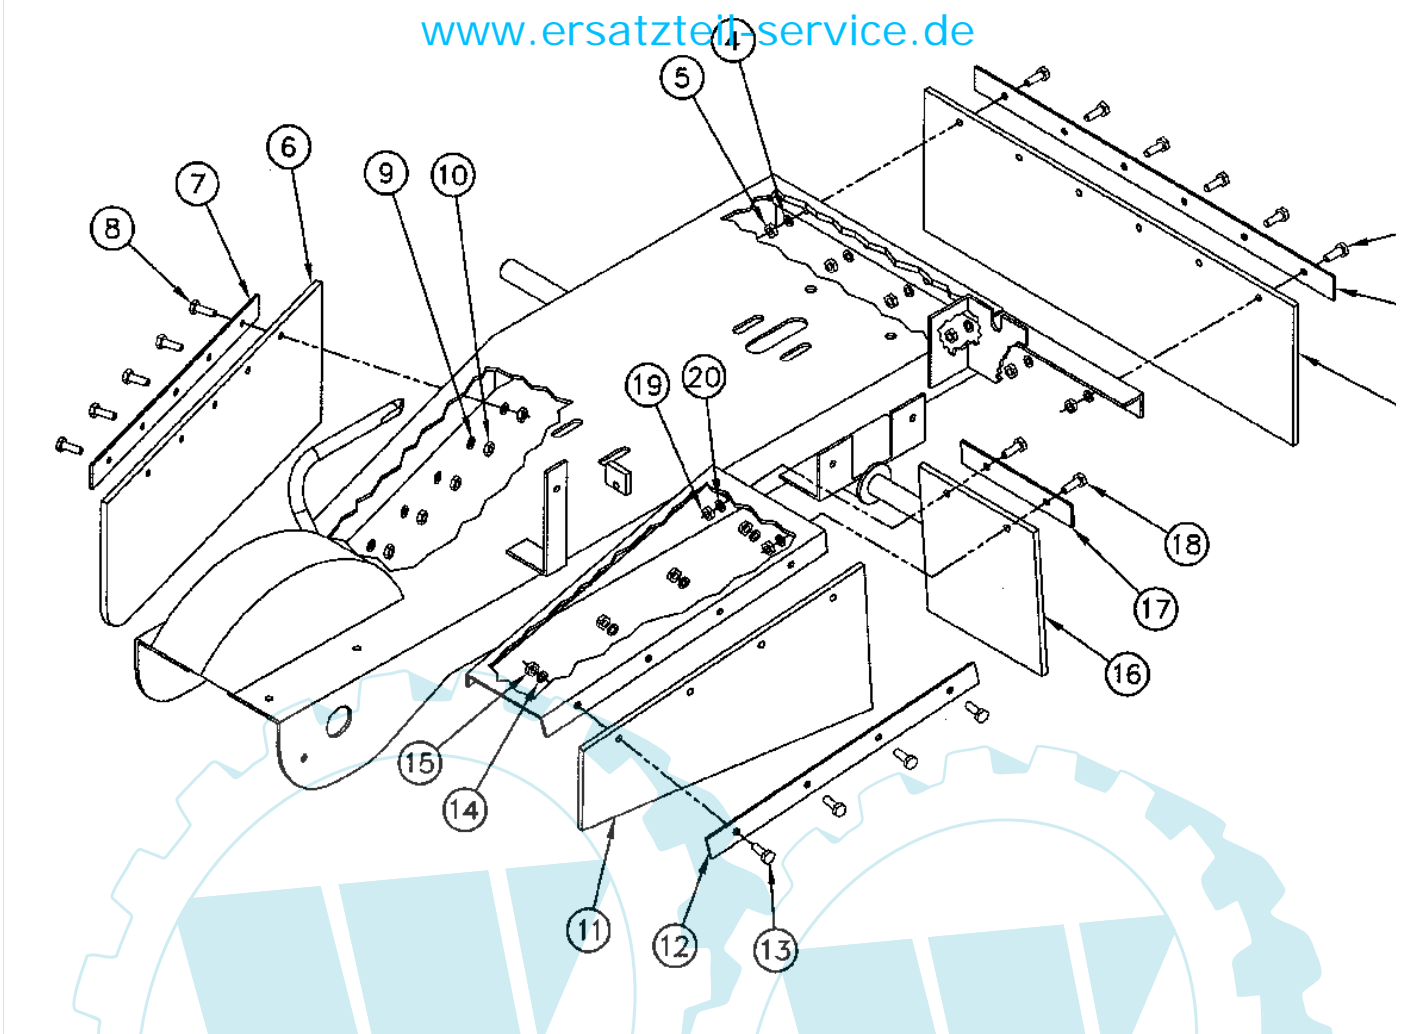

Stückliste:

Ref. #	Artikelnr.	Artikelname	Menge	Beschreibung
01	13-FC318A-13	Schutz, hinten STF-9HO-13	1.0000 St	
02	13-FC318B-13	Schutzhalter, hinten STF-9HO-13	1.0000 St	
03	13-95055	Schraube 5/16-18 x 1	6.0000 St	
04	13-33620	Sicherungsscheibe 5/16	6.0000 St	
05	13-95812	Mutter 5/16-18	6.0000 St	
06	13-FC319-A	Schutz, rechts STF	1.0000 St	
07	13-FC319-B	Schutzhalter, rechts STF	1.0000 St	
08	13-95055	Schraube 5/16-18 x 1	5.0000 St	
09	13-33620	Sicherungsscheibe 5/16	5.0000 St	
10	13-95812	Mutter 5/16-18	5.0000 St	
11	13-FC320-A	Schutz, links STF	1.0000 St	
12	13-FC320-B	Schutzhalter, links STF	1.0000 St	
13	13-95053	Schraube 5/16-18 x 3/4	4.0000 St	
14	13-33620	Sicherungsscheibe 5/16	4.0000 St	
15	13-95812	Mutter 5/16-18	4.0000 St	
16	13-FC321A-13	Schutz unter Gehäuse, STF-9HO-13	1.0000 St	
17	13-FC321B-13	Schutzhalter unter Gehäuse, STF-9HO-13	1.0000 St	
18	13-95053	Schraube 5/16-18 x 3/4	2.0000 St	
19	13-33620	Sicherungsscheibe 5/16	2.0000 St	
20	13-95812	Mutter 5/16-18	2.0000 St	

20 referenz(en)