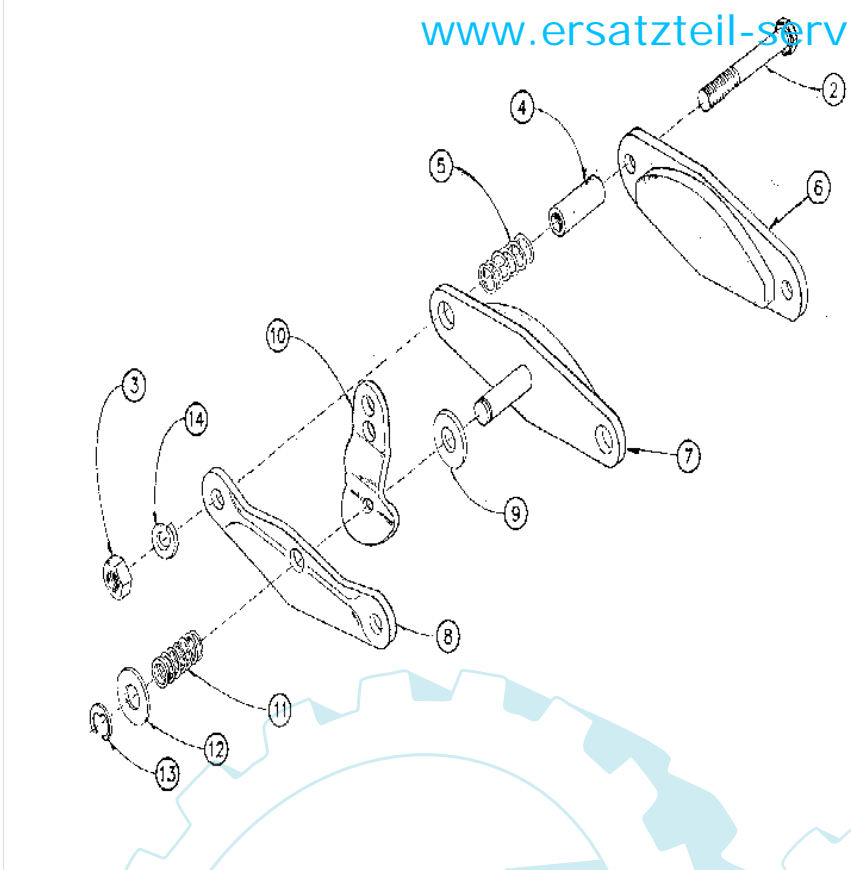

20 referenz(en)

**Stückliste:**

Ref. #	Artikelnr.	Artikelname	Menge	Beschreibung
01	13-FC302	Fräswelle komplett	1.0000	St
02	13-VC-302	Lagerbock kompl./ Fafnir VAK1	2.0000	St
03	13-18838	Schraube 3/8-24 x 1.1/2	4.0000	St
04	06-08-8201-00	"U-Scheibe 3/8"" T3 HP"	8.0000	St
05	13-33893	Sicherungsscheibe 3/8	4.0000	St
06	13-36456	Mutter 3/8-24	4.0000	St
07	13-FC302-A	Fräswelle mit Keil	1.0000	St
08	13-FC302-B	Platte, Fräswelle	1.0000	St
09	13-15109	Schraube 3/8-16 x 1.1/2	8.0000	St
10	13-33893	Sicherungsscheibe 3/8	8.0000	St
11	13-95813	"Mutter 3/8""-16"	8.0000	St
12	13-VC300	Schraubensatz für Frässcheibe (8 Schrauben)	1.0000	St
13	13-PRX-1000	Messersatz Stumpenfräse	1.0000	St

13 referenz(en)

**Stückliste:**

Ref. #	Artikelnr.	Artikelname	Menge	Beschreibung
1	13-VC325-13	Rad mit Felge STF-9HO-13	2.0000 St	
2	13-VC395	Felgenaufnahme rechts	1.0000 St	
3	13-VC397	Felgenaufnahme links mit Bremscheibe	1.0000 St	
4	13-VC396	Lager STF	4.0000 St	
5	13-VC383	Radmutter STF	2.0000 St	
6	13-VC-303	Bremse	1.0000 St	

6 referenz(en)

**Stückliste:**

Ref. #	Artikelnr.	Artikelname	Menge	Beschreibung
01	13-vc-303	Bremse	1.0000 St	
02	13-A01-03443	Schraube, Bremse	2.0000 St	
03	13-A02-03341	Mutter, selbstsichernd, Bremse	2.0000 St	
04	13-A11-08917	Distanzstück, Bremse	2.0000 St	
05	13-A06-03314	Feder, Bremse	2.0000 St	
06	13-B99-09973	Bremsbelag, vorn	1.0000 St	
07	13-B99-09972	Bremsbelag, rechts	1.0000 St	
08	13-B14-03286	Bremsplatte	1.0000 St	
09	13-A03-08945	U-Scheibe, Bremse	1.0000 St	
10	13-B18-03002	Bremsarm	1.0000 St	
11	13-A06-03031	Feder, Bremse	1.0000 St	
12	13-A03-03017	U-Scheibe, Bremse	1.0000 St	
13	13-A07-03275	Clip	1.0000 St	
14	13-B14-03286	Bremsplatte	1.0000 St	