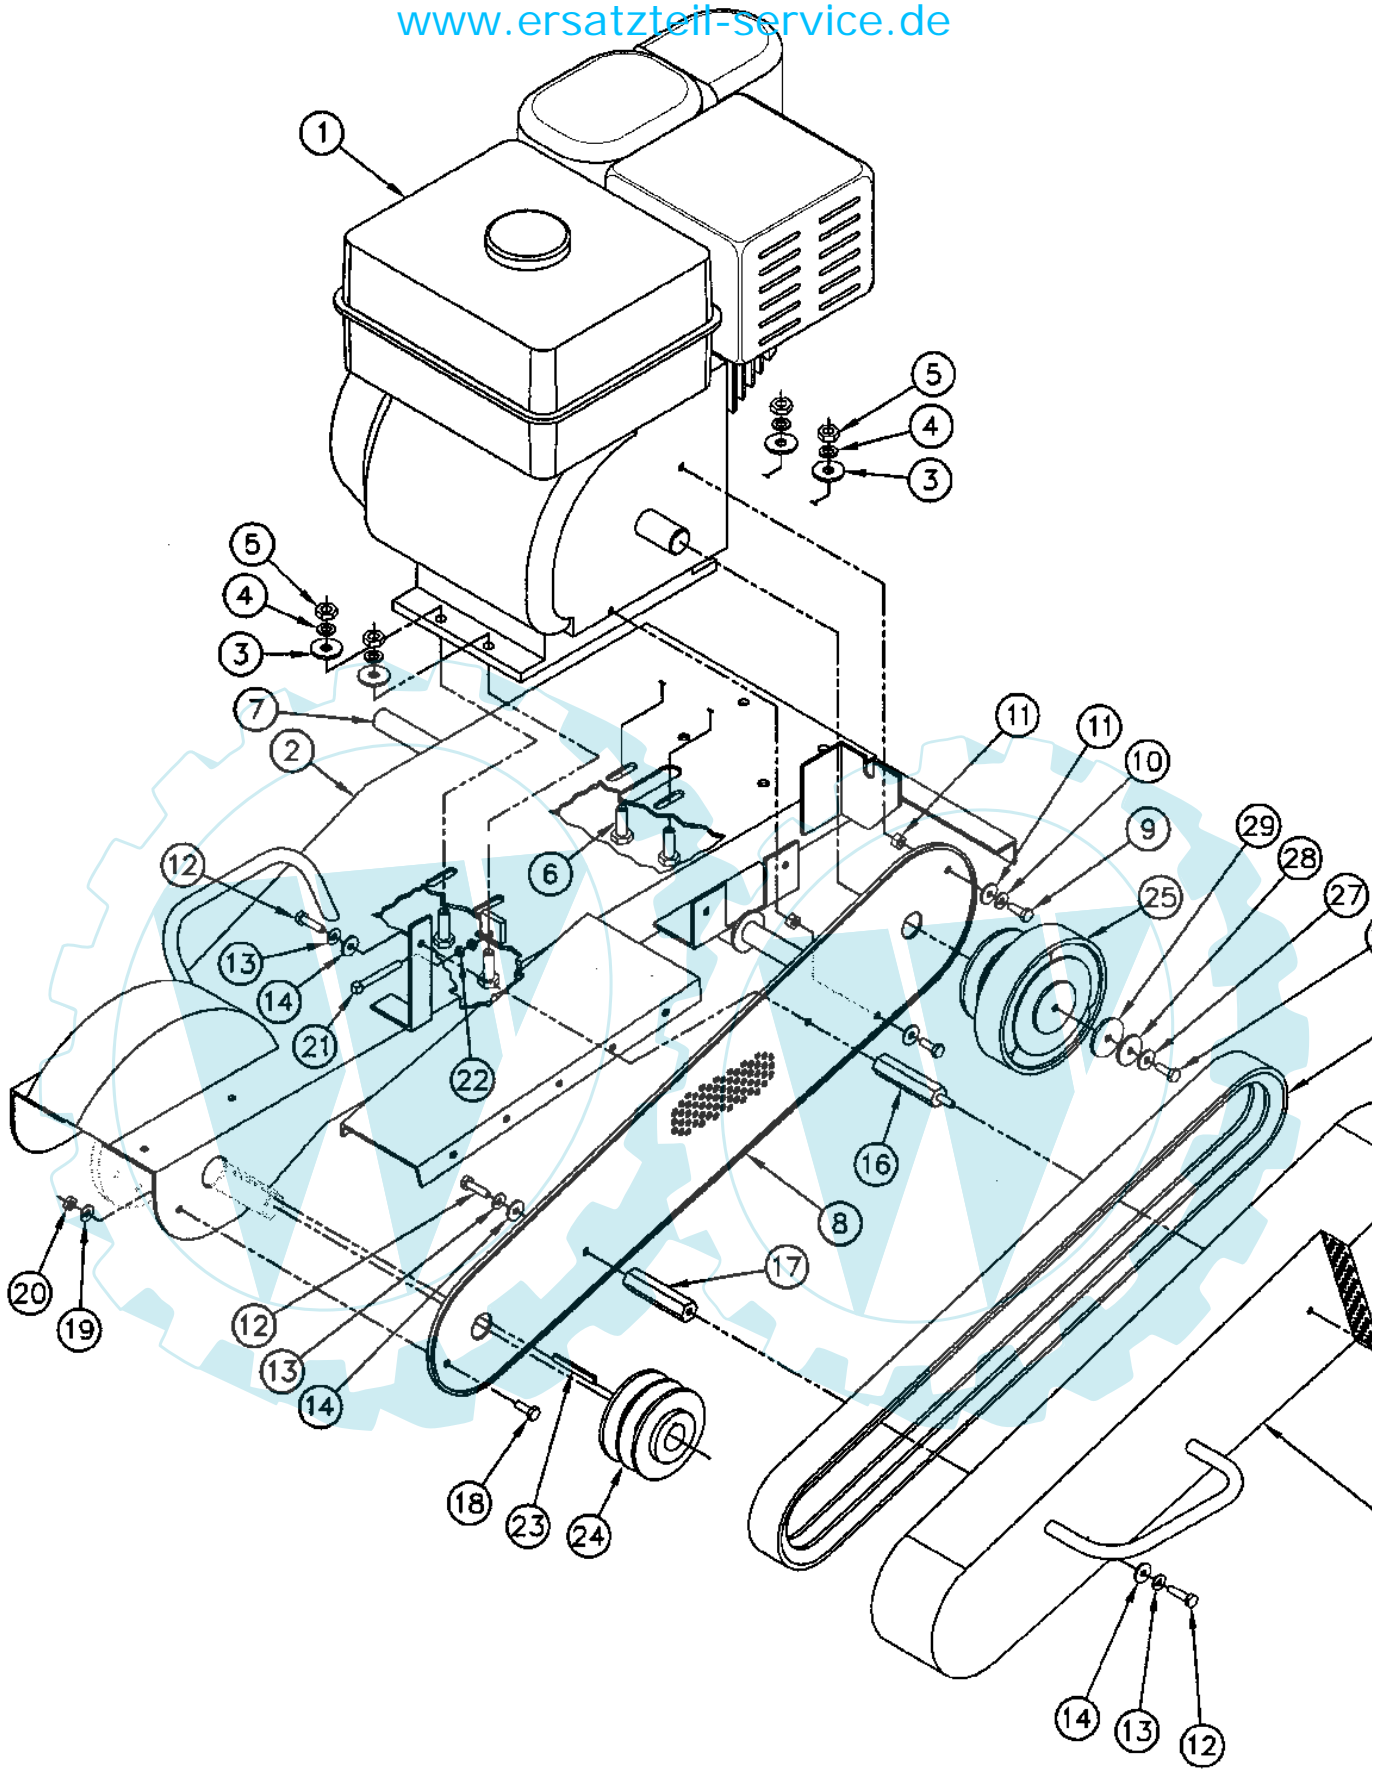

Ref. #	Artikelnr.	Artikelname	Menge	Beschreibung
01	13-FC349	Führungsholm	1.0000	
02	13-FC350	Sicherheitsgriff	1.0000	
03	13-90040	Mutter, selbstsichernd 5/16-18	4.0000	
04	13-95063	Schraube 5/16-18 x 2.1/2	2.0000	
05	13-VC350	Feder, Sicherheitsgriff	1.0000	
06	13-VC-351	Sicherheitsschalter versiegelt	1.0000 St	
07	13-28957	Schraube 10-24 x 1/2	2.0000	
08	13-37014	Mutter, selbstsichernd 10-24	2.0000	
09	13-VC352	Kabelbaum	1.0000	
10	13-VC306-A	Gaszug STF-9HO-13	1.0000	
11	13-VC306-B	Knopf, Gaszug	1.0000	
12	13-28794	Schraube 6-32 x 3/8	2.0000	
13	13-37010	Mutter, selbstsichernd 6-32	2.0000	
14	13-VC-307	Bremshebel kpl. mit Zug	1.0000 St	
15	13-95063	Schraube 5/16-18 x 2.1/2	2.0000	
16	13-33620	Sicherungsscheibe 5/16	2.0000 St	
17	13-95812	Mutter 5/16-18	2.0000 St	
18	13-VC-308	Bremszug	1.0000 St	
19	13-95159	Schraube 7/16-14 x 1.1/2	4.0000	
20	06-08-80015-00	"U-Scheibe 3/8""	8.0000 St	
21	13-33894	Sicherungsscheibe 7/16	4.0000	
22	13-95814	Mutter 7/16-14	4.0000	
23	13-9600	Gummiplatte	2.0000	
24	13-FC348	Halteplatte, Führungsholm	1.0000	

24 referenz(en)

**Stückliste:**

Ref. #	Artikelnr.	Artikelname	Menge	Beschreibung
01	36-888888	Nicht von ECHO lieferbar	1.0000 St	
02	13-FC450-13	Rahmen STF-9HO-13	1.0000 St	
03	06-08-8195-00	"U-Scheibe 5/16"" T3 LP"	4.0000 St	
04	13-33893	Sicherungsscheibe 3/8	4.0000 St	
05	13-95813	"Mutter 3/8""-16"	4.0000 St	