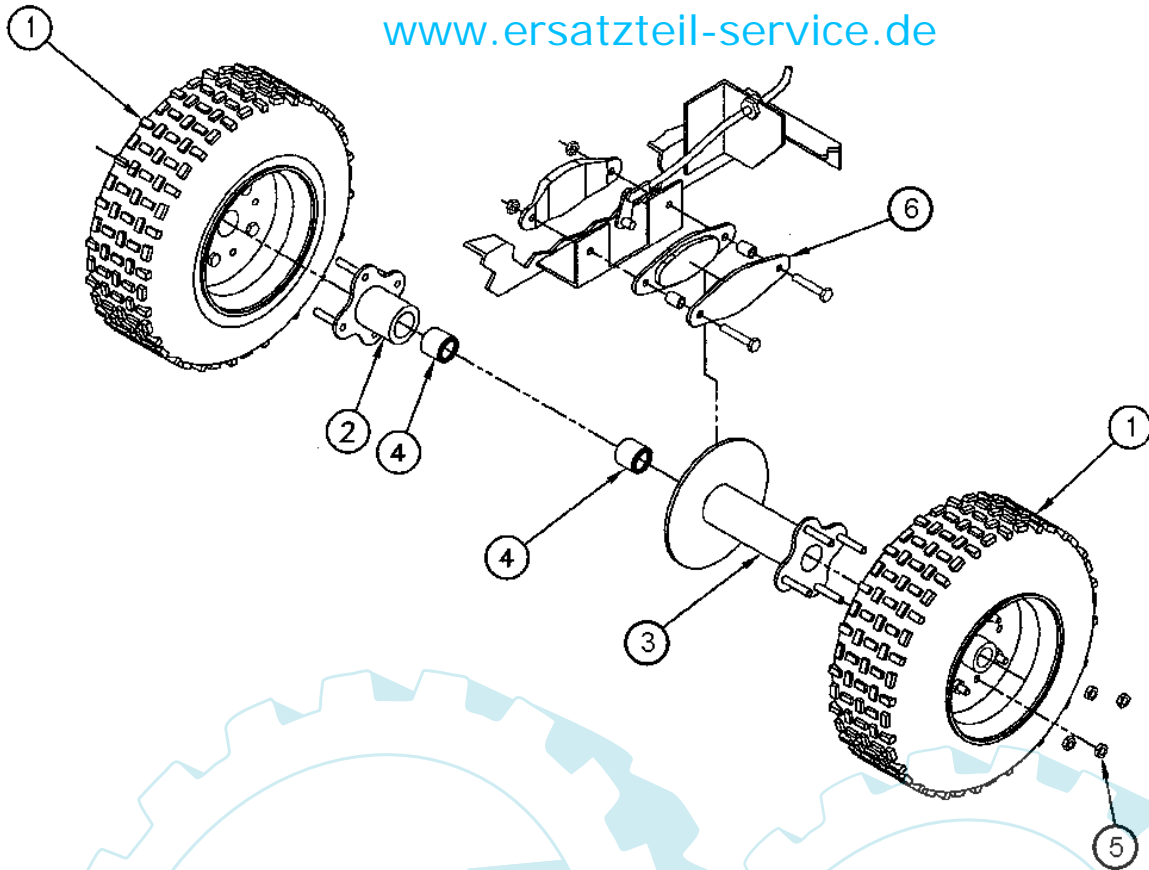

Stückliste:

Ref. #	Artikelnr.	Artikelname	Menge	Beschreibung
1	13-VC325-13	Rad mit Felge STF-9HO-13	2.0000 St	
2	13-VC395	Felgenaufnahme rechts	1.0000 St	
3	13-VC397	Felgenaufnahme links mit Bremscheibe	1.0000 St	
4	13-VC396	Lager STF	4.0000 St	
5	13-VC383	Radmutter STF	2.0000 St	
6	13-VC-303	Bremse	1.0000 St	

6 referenz(en)