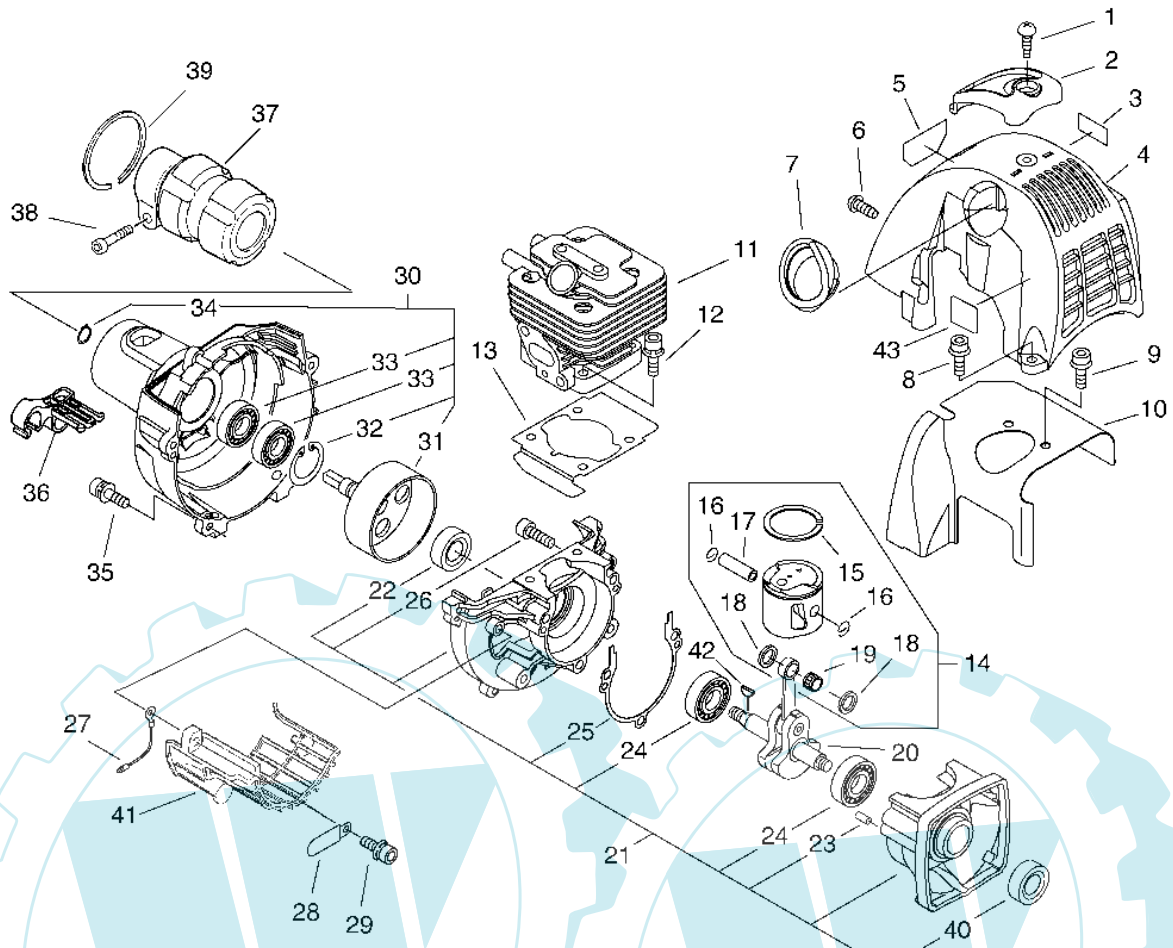

## Stückliste:

Ref. #	Artikelnr.	Artikelname	Menge	Beschreibung
01	16-900256-05016	Schraube	1.0000	
02	16-A162-000100	Abdeckung, oben	1.0000	St
03	16-X505-002310	Aufkleber, Vorsicht SRM-265ES,PB-500	1.0000	St
04	16-A160-000780	Abdeckung, Zylinder	1.0000	St
05	16-X547-000700	Aufkleber, ECHO SRM-265ES	1.0000	
06	16-91140-05012	Schraube	1.0000	St
07	16-A162-000080	Schutz	1.0000	St
08	16-91121-05016	Schraube M5x16 mm	1.0000	St
09	16-900106-05008	Schraube PB-500,-650, SRM-265ESU	2.0000	St
10	16-A160-000691	Zylinderabdeckung	1.0000	St
11	16-A130-000761	Zylinder	1.0000	St
12	16-900162-05025	Schraube 5x25	4.0000	St
13	16-v100-000210	Dichtung, Zylinder	1.0000	St
14	16-P021-009771	Kolben kpl. SRM-265ES	1.0000	St
15	16-a101-000170	Kolbenring	1.0000	St
16	16-100015-03931	Sicherungsring	2.0000	St
17	16-100013-35430	Kolbenbolzen	1.0000	St
18	16-100014-53630	Distanzscheibe, Kolben	2.0000	St
19	16-100012-16131	Nadellager	1.0000	St
20	16-A011-000434	Kurbelwelle	1.0000	St
21	16-P021-010801	Kurbelgehäuse	1.0000	St
22	16-100212-42031	Simmerring	1.0000	St
23	16-100215-03930	Führungsbolzen PB-500	2.0000	St
24	16-94035-36201	Kugellager	2.0000	St
25	16-100242-42030	Dichtung	1.0000	St
26	16-900162-05028	Schraube	3.0000	St
27	16-156635-43130	Leitung	1.0000	St
28	16-159116-21231	Klammer	1.0000	St
29	16-91118-05016	Schraube M5x16 mm	1.0000	St
30	16-P021-013530	Gehäuse, Luftfilter SRM-265ES	1.0000	St
31	16-A556-000040	Kupplungstrommel SRM-265ES	1.0000	St
32	16-900702-00028	Seegerring, innen, 28mm	1.0000	St
33	16-900807-06001	Kugellager 6001	2.0000	St
34	16-900701-00012	Seegerring außen 12mm	1.0000	St
35	16-V202-000090	Schraube, 4	4.0000	St
36	16-V491-000180	Clip	1.0000	St
37	16-A575-000110	Puffer	1.0000	St
38	16-91118-05028	Schraube M5x28 mm	1.0000	St
39	16-900702-00042	Seegerring, innen, 42mm	1.0000	St
40	16-V505-000050	Simmerring 12	1.0000	St
41	16-A127-000160	Luftungsgitter	1.0000	St
42	16-100142-12330	Polradkeil	1.0000	St
43	16-X530-000210	Aufkleber	1.0000	St