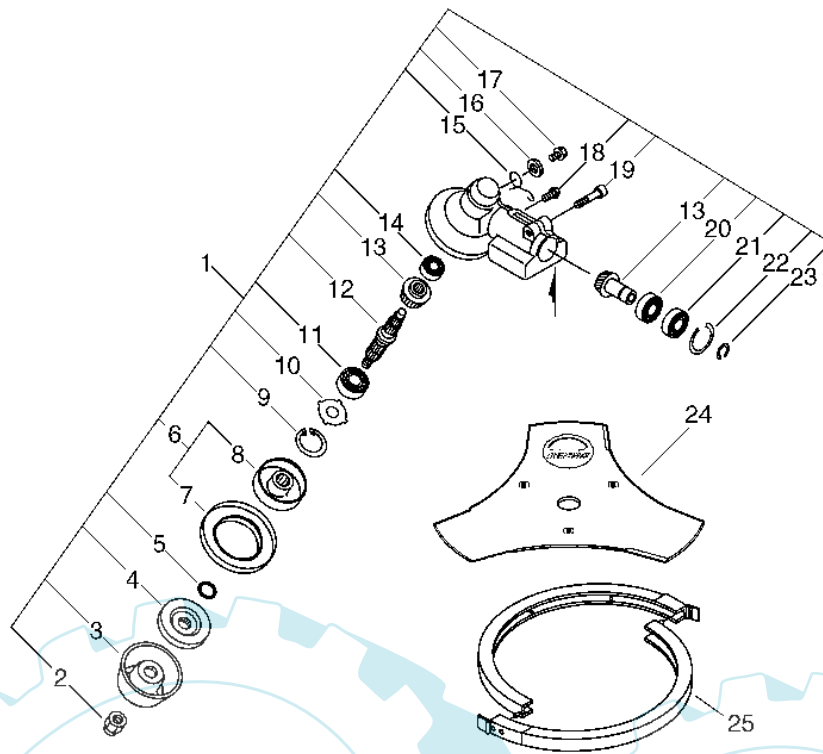

Stückliste:

Ref. #	Artikelnr.	Artikelname	Menge	Beschreibung
01	16-PO21-012600	Winkelgetriebe kpl.	1.0000	St
02	16-610320-52130	Mutter	1.0000	St
03	16-699229-56830	Auflegeteller ohne Kugellager	1.0000	St
04	16-610314-52130	Druckplatte	1.0000	St
05	16-900720-00012	O-Ring	1.0000	St
06	16-C535-000001	Fixierplatte BJ 97	1.0000	St
07	16-610352-56830	Platte	1.0000	St
08	16-C535-000011	Fixierplatte	1.0000	St
09	16-900702-00032	Seegerring, innen, 32mm	1.0000	St
10	16-610444-56830	Scheibe	1.0000	St
11	16-900812-06201	Kugellager	1.0000	St
12	16-610310-56830	Schaft SRM-2305/2455/2655	1.0000	St
13	16-V000-000040	Getriebebesatz SRM-2655	1.0000	St
14	16-900810-00626	Lager RMA-2530,SRM-2450,-2655	1.0000	St
15	16-610473-52131	Feder	1.0000	St
16	16-900603-50008	Scheibe	1.0000	St
17	16-610434-50031	Schraube(Eisen), M8	1.0000	St
18	16-900242-05010	Schraube	1.0000	St
19	16-91118-06025	Schraube M6x25 mm	1.0000	St
20	16-900855-06900	Kugellager, NSK (Nippon Seikkon KK)	1.0000	St
21	16-900858-06900	Kugellager,NSK (Nippon Seikkon KK)	1.0000	St
22	16-900702-00022	Seegerring, innen, 22mm	1.0000	St
23	16-900706-00010	Haltering	1.0000	St
24	T-3Z-23	Mulchmesser - 3 Zähne	1.0000	St
25	16-PO21-007470	Schutz Messer, Freischneider SRM-5000	1.0000	St

25 referenz(en)