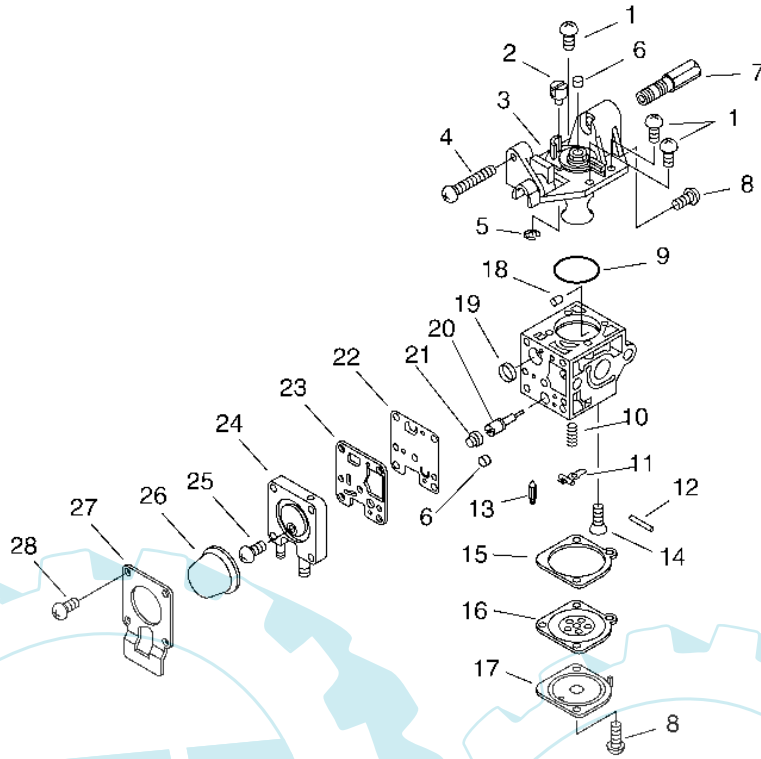

Stückliste:

Ref. #	Artikelnr.	Artikelname	Menge	Beschreibung
00	16-A021-001530	Vergaser	1.0000 St	
01	16-125344-13931	Schraube	3.0000 St	
02	16-P005-001240	Bügel, Vergaser, Gaszug	1.0000 St	
03	16-P005-001980	Steuerplatte, Vergaser, SRM-265ES	1.0000 St	
04	16-P005-000100	Schraube	1.0000 St	
05	16-P005-000190	E-Clip	1.0000 St	
06	16-P005-001270	Schutzkappe SHR1500SI, SHR-150SI	2.0000 St	
07	16-P005-002010	Schraube, Vergaser	1.0000 St	
08	16-125344-52130	Schraube	3.0000 St	
09	16-P005-000280	O-Ring	1.0000 St	
0M	16-P005-001660	Membransatz Verg.	1.0000 St	
0R	16-P005-001990	Reparatursatz, Vergaser	1.0000 St	
10	16-125322-07260	Feder	1.0000 St	
11	16-125323-08260	Ventilarm	1.0000 St	
12	16-125338-13930	Stift, Ventilarm	1.0000 St	
13	16-125337-08260	Nadelventil	1.0000 St	
14	16-125339-42030	Schraube	1.0000 St	
15	16-P005-000200	Dichtung, Vergaser	1.0000 St	
16	16-P005-001780	Membrane, Vergaser	1.0000 St	
17	16-125342-52130	Membrandeckel SHR-150SI	1.0000 St	
18	16-P005-001000	Führung	1.0000 St	
19	16-P005-000010	Sieb	1.0000 St	
20	16-P005-001290	Einstellnadel, Mischung, SRM265ES	1.0000 St	
21	16-P005-001250	Arretierung	1.0000 St	
22	16-P005-000510	Pumpenmembrane	1.0000 St	
23	16-P005-000520	Dichtung, Vergaser, Pumpenmembrane	1.0000 St	
24	16-P005-001890	Gehäuse, Primer	1.0000 St	
25	16-P005-000270	Schraube	1.0000 St	
26	16-125381-08660	Pumpengummi	1.0000 St	
27	16-P005-000250	Deckel, Pumpengummi	1.0000 St	
28	16-P005-001900	Schraube	4.0000 St	

31 referenz(en)