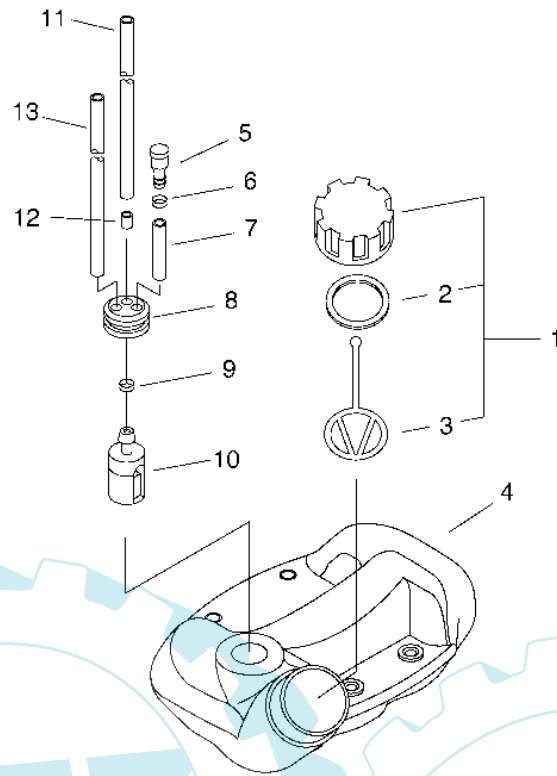

Stückliste:

Ref. #	Artikelnr.	Artikelname	Menge	Beschreibung
01	16-P021-012210	Tankdeckel kpl.	1.0000 St	
02	16-131016-55830	Dichtung Tankdeckel	1.0000 St	
03	16-A365-000060	Tankdeckel, Verliersicherung	1.0000 St	
04	16-A350-000440	Tank, Benzin	1.0000 St	
05	16-A356-000030	Ventil Tankbelüftung PAS-2400	1.0000 St	
06	16-132013-26630	Clip	1.0000 St	
07	16-V471-001180	Leitung, Benzin (Gummi)	1.0000 St	
08	16-132115-55930	Dichtgummi, Tank	1.0000 St	
09	16-132013-09820	Clip	1.0000 St	
10	16-131205-19830	Benzinfilter	1.0000 St	
11	16-V470-000580	Benzinleitung	1.0000 St	
12	16-132001-15030	Ventil	1.0000 St	
13	16-132010-40830	Benzinleitung(Gummi)3x6x75	1.0000 St	

13 referenz(en)