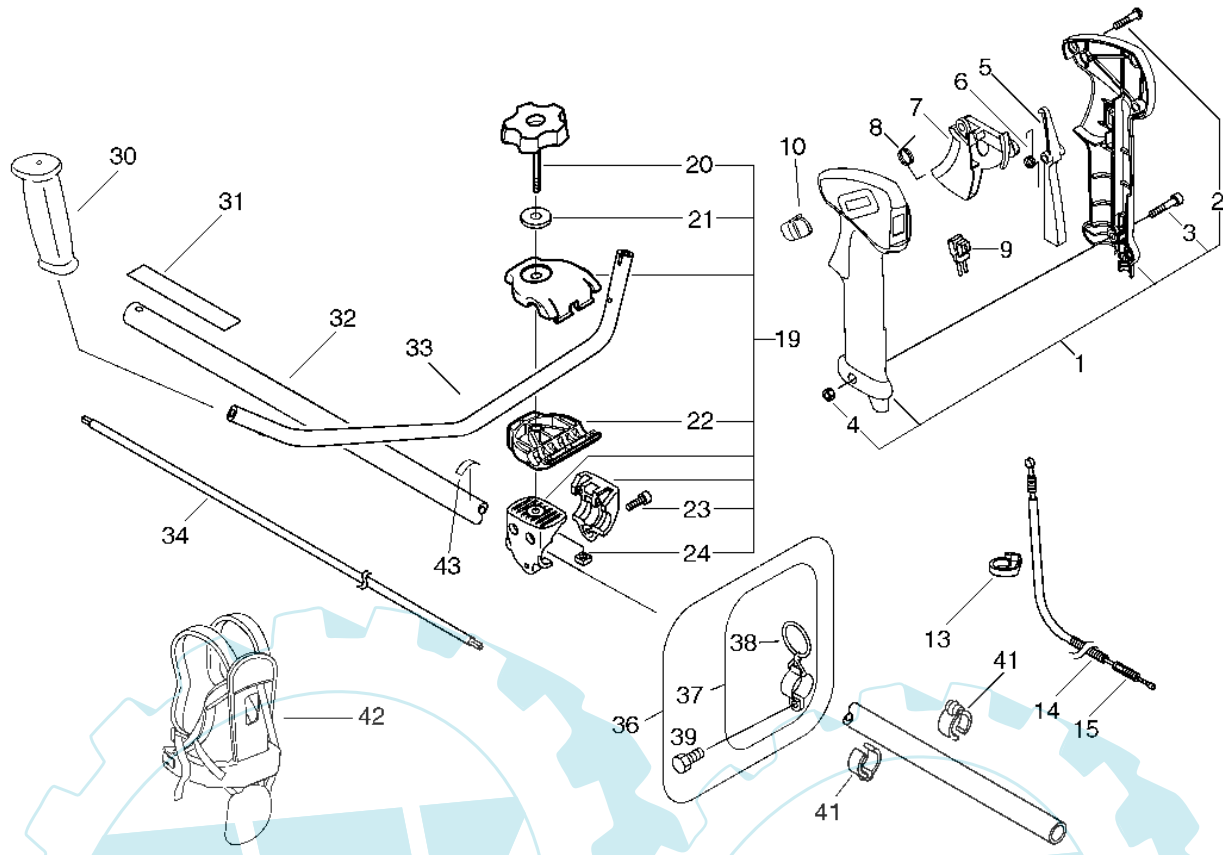

Stückliste:

Ref. #	Artikelnr.	Artikelname	Menge	Beschreibung
01	16-P021-013570	Gasgriff, kpl.	1.0000	St
02	16-900253-04016	Schraube	3.0000	St
03	16-91119-05030	Schraube M5x30 mm	1.0000	St
04	16-900500-00005	Mutter	1.0000	St
05	16-C460-000011	Gashebelsperre	1.0000	St
06	16-V452-000130	Feder	1.0000	St
07	16-C450-000022	Gasgriff	1.0000	St
08	16-V452-000060	Feder	1.0000	St
09	16-A440-000980	Stopschalter SRM-265ESU	1.0000	St
10	16-C463-000000	Gasfeststeller	1.0000	St
13	16-159112-09961	Clip	1.0000	St
14	16-162110-56430	Tülle, Gaszug RM-4000, SRM 4000 U/5000 U	1.0000	St
15	16-V430-001990	Gaszug SRM-265ESU	1.0000	St
19	16-P021-012820	Halter U-Griff, kpl. SRM-265ESU	1.0000	St
20	16-V299-000110	Randelschraube	1.0000	St
21	16-605014-54230	Scheibe	1.0000	St
22	16-C423-000030	Halter, Griffrohr	1.0000	St
23	16-91118-05030	Schraube M5x30 mm	3.0000	St
24	16-900565-50008	Mutter	1.0000	St
30	16-C403-000031	Griff SRM-2455S/320/350..	1.0000	St
31	16-890617-43130	Aufkleber Achtung	1.0000	St
32	16-C050-000320	Gestänge kpl. SRM-250	1.0000	St
33	16-C400-000211	U-Griff, SRM-250	1.0000	St
34	16-C504-000050	Antriebswelle, starr SRM-250	1.0000	St
36	16-P021-013580	Halter Schultergurt, kpl. SRM-265ESU	1.0000	St
37	16-P021-009800	Aufhanger 25mm Rohr	1.0000	St
38	16-301015-05330	Haltering	1.0000	St
39	16-91121-05012	Schraube M5x12 mm	1.0000	St
41	16-224924-52130	Halteclip	2.0000	St
42	16-C062-000182	Tragegurt SRM-2305,250,2655.	1.0000	St
43	16-890152-04930	Aufkleber	1.0000	St

31 referenz(en)