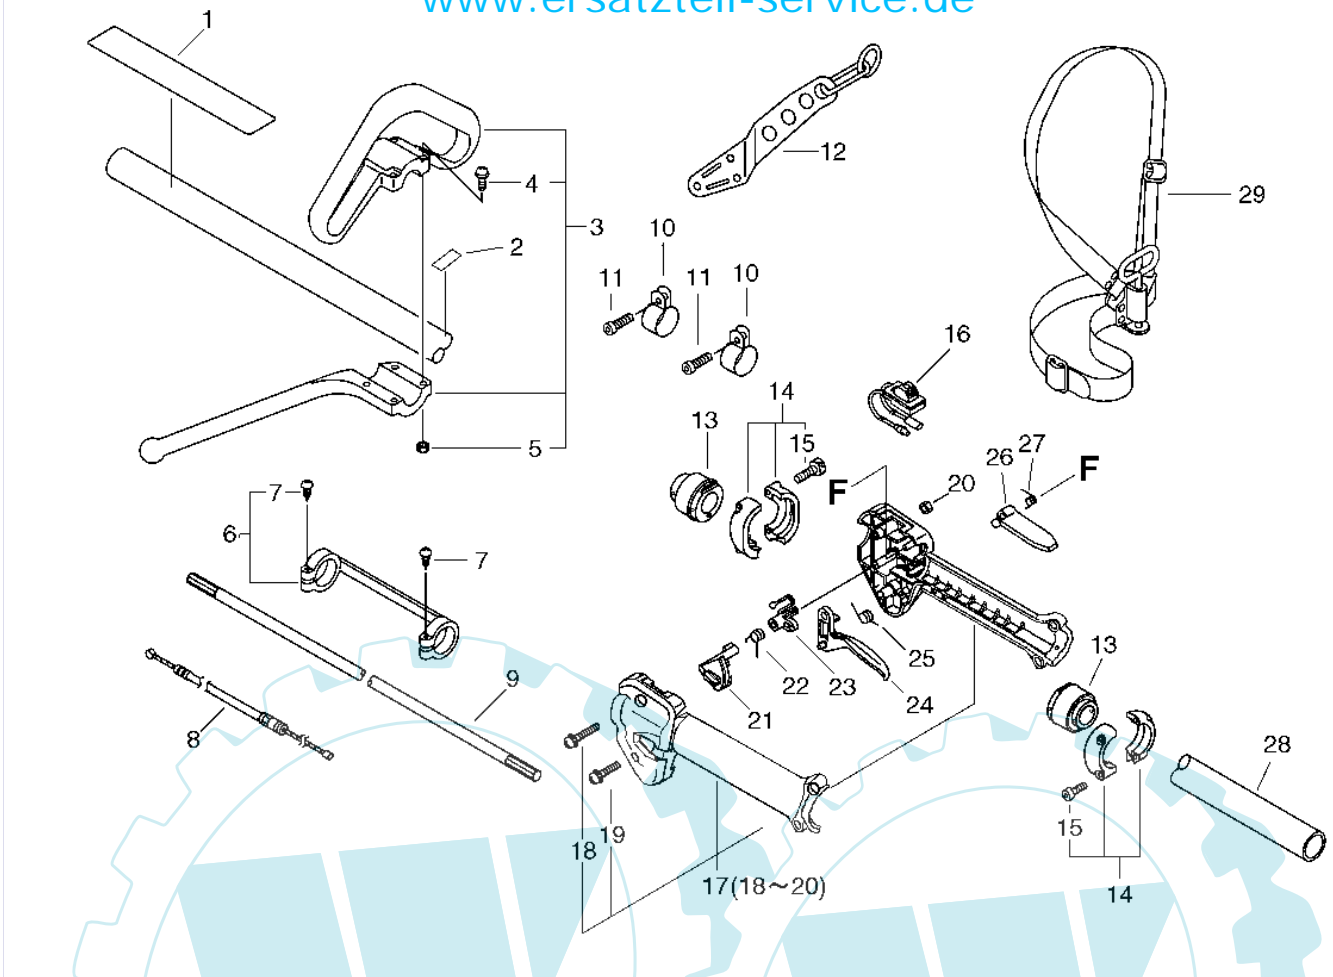

**13 referenz(en)**

**Stückliste:**

Ref. #	Artikelnr.	Artikelname	Menge	Beschreibung
01	16-890617-43130	Aufkleber Achtung	1.0000 St	
02	16-890152-04930	Aufkleber	1.0000 St	
03	16-P021-013540	L-Griff kpl., SRM-265ES	1.0000 St	
04	16-91118-05035	Schraube M5x35 mm	4.0000 St	
05	16-900500-00005	Mutter	4.0000 St	
06	16-610281-54130	Verbinder	1.0000 St	
08	16-V430-001960	Gaszug	1.0000 St	
09	16-C504-000050	Antriebswelle, starr SRM-250	1.0000 St	
10	16-V495-001010	Halter	2.0000 St	
11	16-91118-05014	Schraube M5x14 mm	2.0000 St	
12	16-C624-000020	Aufhängepunkt f. Motorsense	1.0000 St	
13	16-V420-000960	Dampfer	2.0000 St	
14	16-P021-012630	Halter kpl. SRM-265ES	2.0000 St	
15	16-91118-05025	Schraube M5x25 mm	4.0000 St	
16	16-A440-000890	Stopschalter	1.0000 St	
17	16-P021-013560	Gasgriff, kpl. SRM-265ESL	1.0000 St	
18	16-91118-05035	Schraube M5x35 mm	1.0000 St	
19	16-91118-05025	Schraube M5x25 mm	3.0000 St	
20	16-900500-00005	Mutter	4.0000 St	
21	16-C461-000010	Gashebelsperre	1.0000 St	
22	16-V452-000120	Feder	1.0000 St	
23	16-C461-000000	Gashebelsperre SRM	1.0000 St	
24	16-C450-000110	Gasgriff	1.0000 St	
25	16-178043-42230	Feder	1.0000 St	
26	16-178090-52632	Gashebelsperre	1.0000 St	
27	16-178013-52630	Feder	1.0000 St	
28	16-C050-000320	Gestänge kpl. SRM-250	1.0000 St	
29	16-301000-55231	Tragegurt	1.0000 St	