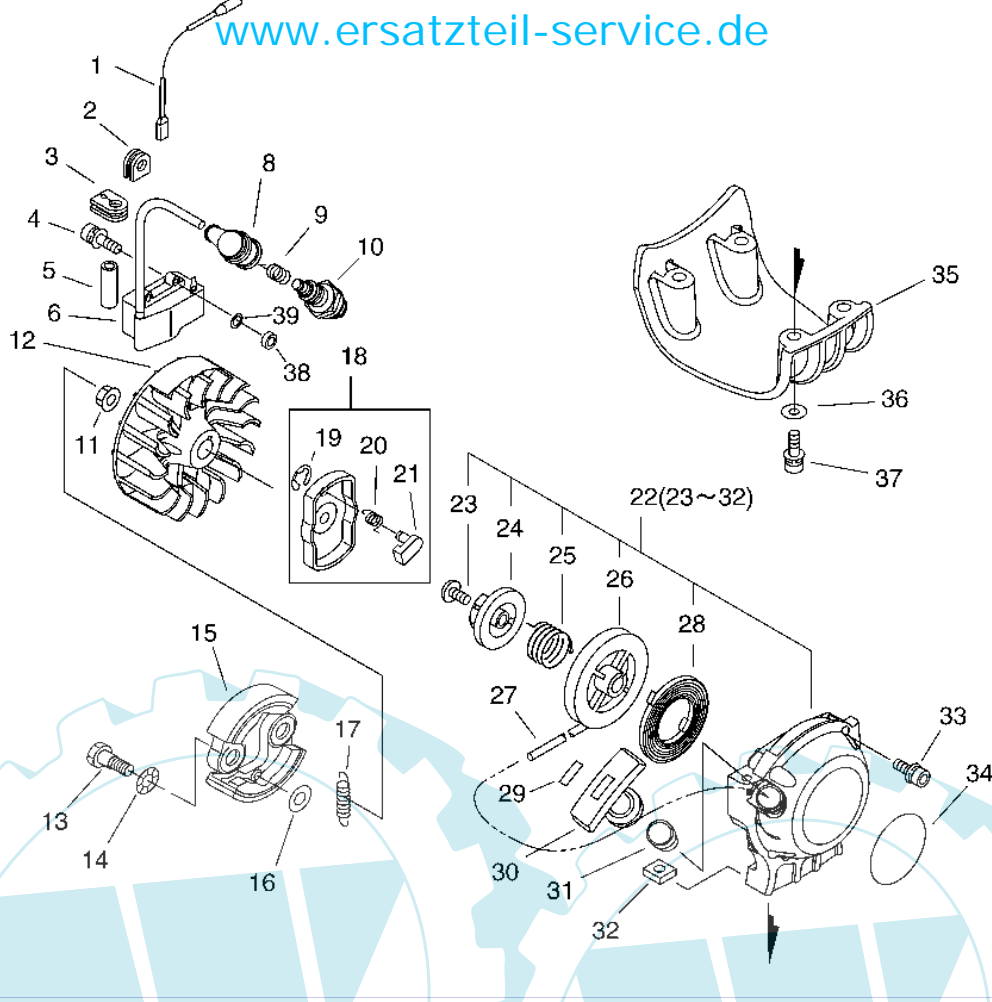

Stückliste:

Ref. #	Artikelnr.	Artikelname	Menge	Beschreibung
01	16-162010-04561	Massekabel	1.0000	St
02	16-156110-04920	Buchse	2.0000	St
03	16-V135-000030	Durchführung, Zundkabel	1.0000	St
04	16-V202-000130	Schraube	2.0000	St
05	16-V475-003380	Tülle f. Zundkabel	1.0000	St
06	16-A411-000250	Zundmodul	1.0000	St
08	16-A427-000013	Zundkerzenkappe	1.0000	St
09	16-A426-000010	Zundkerzenkontaktfeder	1.0000	St
10	NGK-BPMR8Y	Zundkerze	1.0000	St
11	16-900515-00008	Mutter	1.0000	St
12	16-A409-000310	Pojrad SRM-265ES	1.0000	St
13	16-175046-22332	Ausnickbolzen	2.0000	St
14	16-175049-56030	Scheibe	2.0000	St
15	16-A553-000010	Kupplungsschuh	2.0000	St
16	16-175048-05530	Scheibe	2.0000	St
17	16-V451-000400	Feder, Kupplung	1.0000	St
18	16-A052-000180	Starterklinke kompl.	1.0000	St
19	16-p022-002100	E-Ring PB-500	2.0000	St
20	16-P022-006510	Feder	2.0000	St
21	16-P022-006850	Mitnehmer, Starter HC-30ES	2.0000	St
22	16-A051-000940	Starter, kpl. SRM-265ES	1.0000	St
23	16-177236-61830	Schraube	1.0000	St
24	16-P022-008280	Platte, mit Nocken	1.0000	St
25	16-P022-008270	Feder	1.0000	St
26	16-P022-006830	Seilscheibe	1.0000	St
27	16-P022-008260	Starterseil	1.0000	St
28	16-177220-42030	Starterfeder	1.0000	St
29	16-177246-11120	Abdeckung	1.0000	St
30	16-177228-27030	Startergriff	1.0000	St
31	16-177227-42030	Seilführung	1.0000	St
32	16-900565-00005	Mutter 5*12 SRMF-340	4.0000	St
33	16-V202-000090	Schraube, 4	4.0000	St
34	16-X502-000330	"Aufkleber ""ECHO""	1.0000	St
35	16-A175-000030	Socket, Tank	1.0000	St
36	16-900603-00005	Scheibe(Eisen) CS-2600	4.0000	St
37	16-91118-05025	Schraube M5x25 mm	1.0000	St
38	16-V322-000031	Distanzscheibe	2.0000	St
39	16-900603-00004	Scheibe	2.0000	St

38 referenz(en)