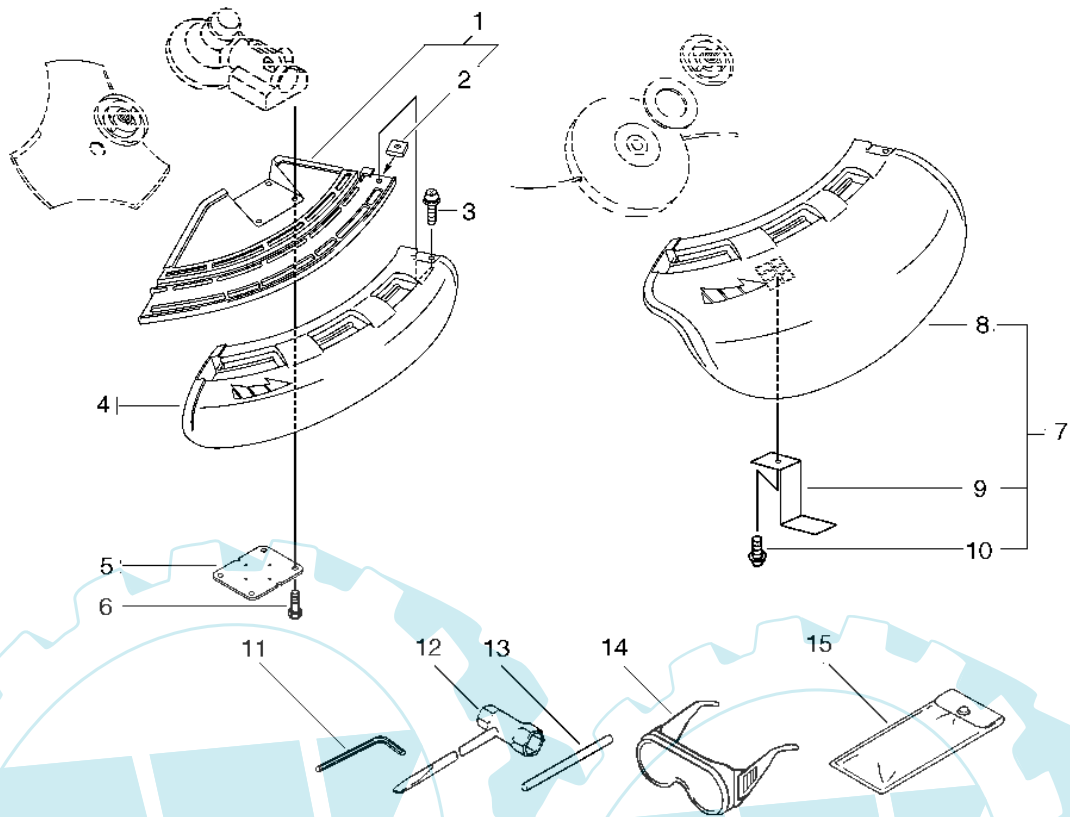

Stückliste:

Ref. #	Artikelnr.	Artikelname	Menge	Beschreibung
01	16-C550-000100	Schutzschild, Messer, SRMF-340	1.0000	St
02	16-900565-00005	Mutter 5*12 SRMF-340	1.0000	St
03	16-91118-05018	Schraube M5x18 mm SRMF-340	1.0000	St
04	16-C550-000090	Schutzschild, Messer	1.0000	St
05	16-699013-56830	Platte SRM-320/350/SRMF-340	1.0000	St
06	16-91118-05025	Schraube M5x25 mm	4.0000	St
07	16-P021-002620	Schlagschutz für Fadenkopf	1.0000	St
08	16-C550-000080	Schutzschild, Fadenkopf SRMF-340	1.0000	St
09	16-C554-000030	Abschneider alle neue SRM, SRMF-340	1.0000	St
10	16-900252-05012	Schraube M5x12 SRMF-340	1.0000	St
11	16-895610-00130	Imbusschlüssel - 4mm	1.0000	St
12	16-X602-000020	Kombischlüssel	1.0000	St
13	16-897518-01131	Blockierwerkzeug	1.0000	St
14	16-X690-000050	Schutzbrille SRM	1.0000	St
15	16-898510-39130	Werkzeugtasche	1.0000	St

15 referenz(en)