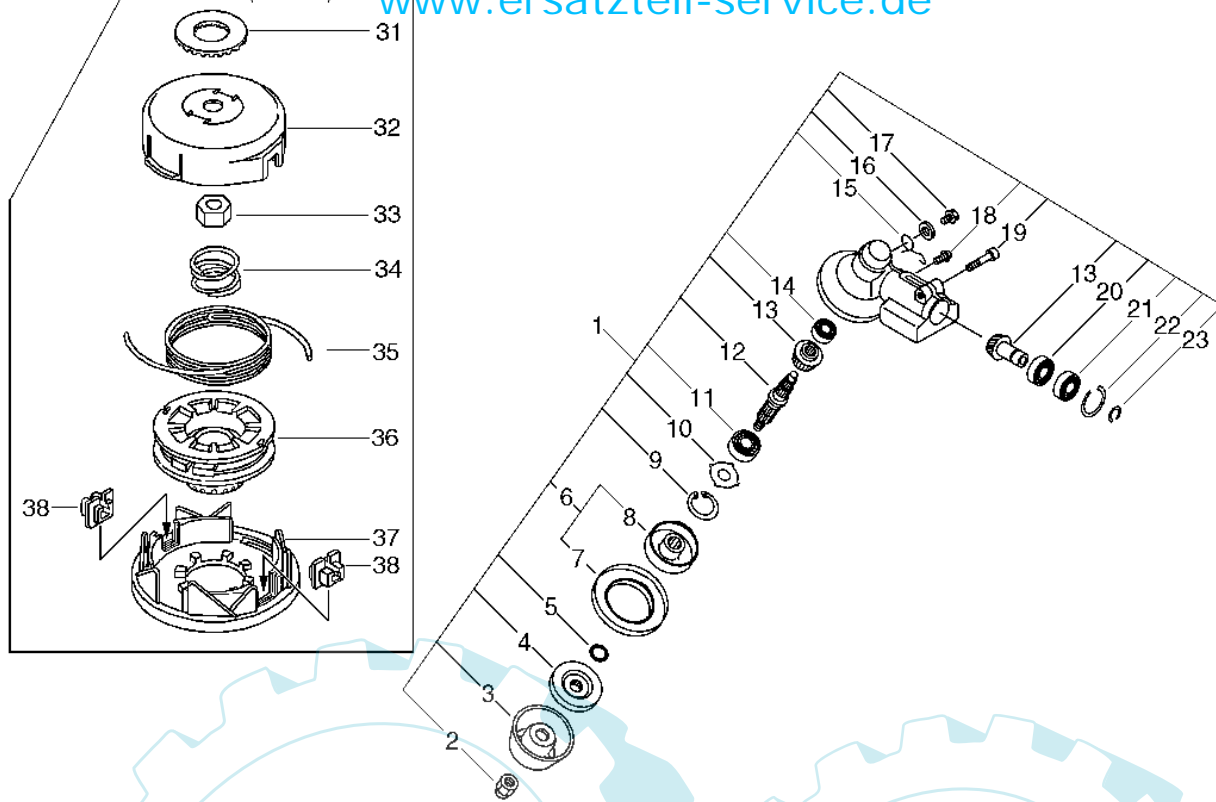

30(F-4/10)

www.ersatzteil-service.de

Stückliste:

Ref. #	Artikelnr.	Artikelname	Menge	Beschreibung
01	16-P021-012600	Winkelgetriebe kpl.	1.0000	St
02	16-610320-52130	Mutter	1.0000	St
03	16-699229-56830	Auflegeteller ohne Kugellager	1.0000	St
04	16-610314-52130	Druckplatte	1.0000	St
05	16-900720-00012	O-Ring	1.0000	St
06	16-C535-000001	Fixierplatte BJ 97	1.0000	St
07	16-610352-56830	Platte	1.0000	St
08	16-C535-000011	Fixierplatte	1.0000	St
09	16-900702-00032	Seegerring, innen, 32mm	1.0000	St
10	16-610444-56830	Scheibe	1.0000	St
11	16-900812-06201	Kugellager	1.0000	St
12	16-610310-56830	Schaft SRM-2305/2455/2655	1.0000	St
13	16-V000-000040	Getriebebesatz SRM-2655	1.0000	St
14	16-900810-00626	Lager RMA-2530,SRM-2450,-2655	1.0000	St
15	16-610473-52131	Feder	1.0000	St
16	16-900603-50008	Scheibe	1.0000	St
17	16-610434-50031	Schraube(Eisen), M8	1.0000	St
18	16-900242-05010	Schraube	1.0000	St
19	16-91118-06025	Schraube M6x25 mm	1.0000	St
20	16-900855-06900	Kugellager, NSK (Nippon Seikkon KK)	1.0000	St
21	16-900858-06900	Kugellager,NSK (Nippon Seikkon KK)	1.0000	St
22	16-900702-00022	Seegerring, innen, 22mm	1.0000	St
23	16-900706-00010	Haltering	1.0000	St
30	FKA-F4-10	Halbautomatik - Fadenkopf F-4-10	1.0000	St
31	16-V332-000000	U-Scheibe ø24	1.0000	St
32	16-P022-003310	Gehäuse Oberteil FKA-F4-10	1.0000	St
33	16-P022-001220	Mutter	1.0000	St
34	16-P022-001250	Feder	1.0000	St
35	N-24-015	Nylonfaden rund, SB verpackt	1.0000	St
36	16-P022-001260	Fadenspule	1.0000	St
37	16-P022-003330	Gehäuse Unterteil	1.0000	St
38	16-P022-000710	Fadenführung	2.0000	St

32 referenz(en)