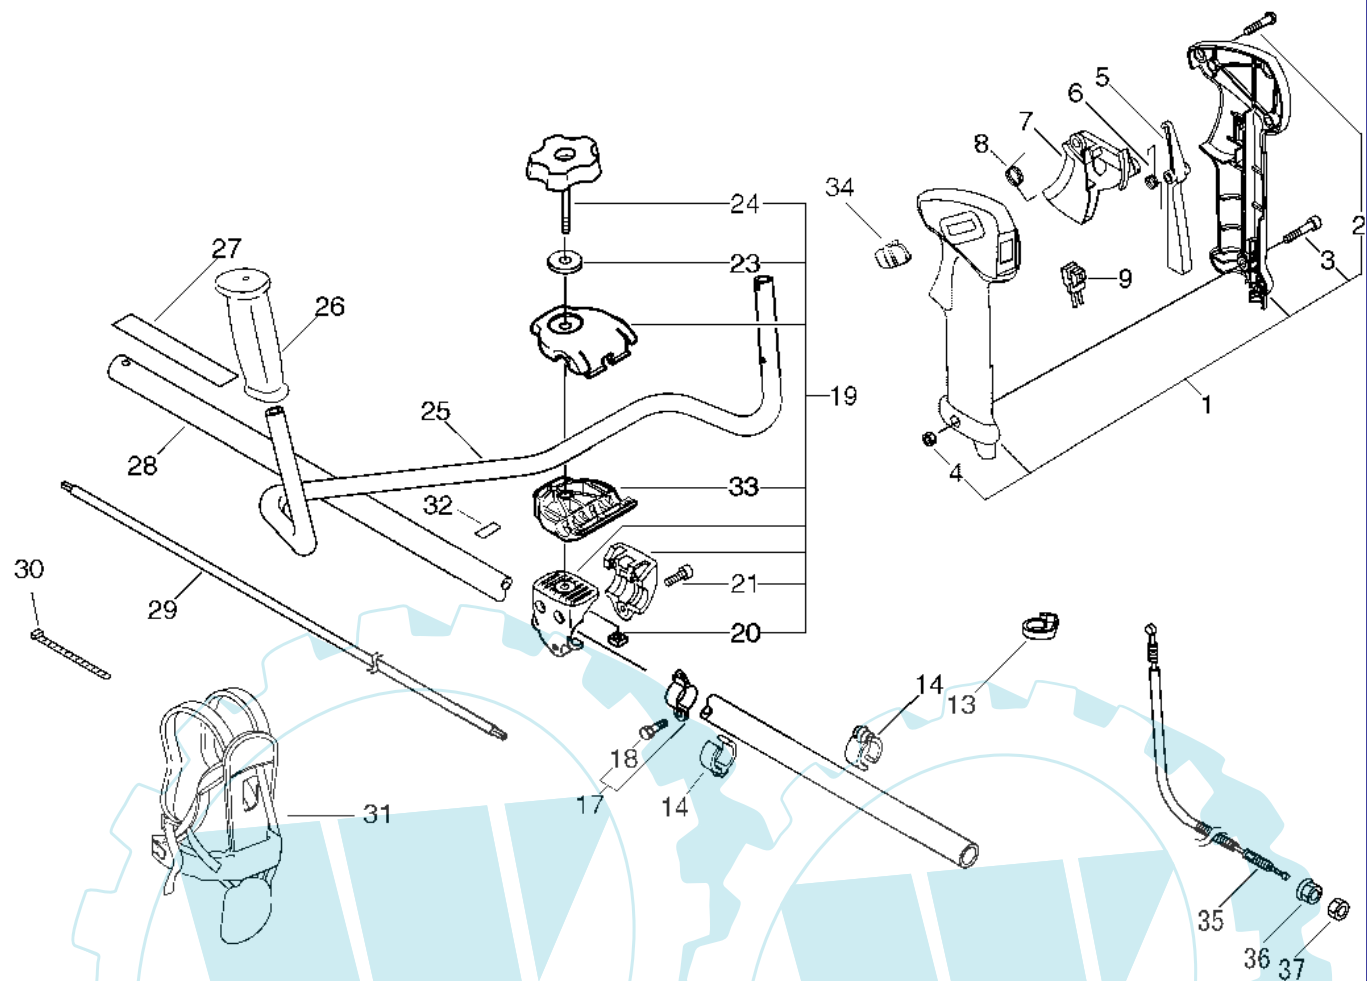

Stückliste:

Ref. #	Artikelnr.	Artikelname	Menge	Beschreibung
01	16-P021-016210	U-Griff, kpl. SRM-235ESU	1.0000	St
02	16-V804-000010	Bolzen HC-341ES	3.0000	St
03	16-V805-000050	Bolzen HC-341ES	1.0000	St
04	16-900500-00005	Mutter	1.0000	St
05	16-C460-000111	Gashebelsperre	1.0000	St
06	16-V452-000350	Feder, Gashebelsperre	1.0000	St
07	16-C450-000270	Gasgriff	1.0000	St
08	16-V452-000360	Feder, Gashebelsperre	1.0000	St
09	16-A440-001230	Stopschalter SRM-235ESU	1.0000	St
13	16-159112-09961	Clip	1.0000	St
14	16-224924-52130	Halteclip	2.0000	St
17	16-P021-016220	Halter SRM-235ESU	1.0000	St
18	16-V805-000140	Schraube	1.0000	St
19	16-P021-016230	Halter kpl., U-Griff SRM-235ESU	1.0000	St
20	16-900565-50008	Mutter	1.0000	St
21	16-V805-000170	Schraubenbolzen CS-600	3.0000	St
23	16-605014-54230	Scheibe	1.0000	St
24	16-V299-000110	Rändelschraube	1.0000	St
25	16-C400-000000	U-Griff SRM-2455, SRM-2015	1.0000	St
26	16-C403-000031	Griff SRM-2455S/320/350..	1.0000	St
27	16-890617-43130	Aufkleber Achtung	1.0000	St
28	16-610206-28230	Gestänge	1.0000	St
29	16-610018-27830	Antriebselle 6mm - Vielzahnwelle - 1538mm	1.0000	St
30	16-178121-08550	Band	1.0000	St
31	16-C062-000182	Tragegurt SRM-2305,250,2655,	1.0000	St
32	16-890152-04930	Aufkleber	1.0000	St
33	16-C423-000041	Halter, Griffrohr	1.0000	St
34	16-C463-000020	Gasfeststeller	1.0000	St
35	16-V430-002330	Gaszug SRM-235ESU	1.0000	St
36	16-900518-00006	Mutter 6	1.0000	St
37	16-900502-00006	Mutter SRMF-340 6 (3N)	1.0000	St

31 referenz(en)