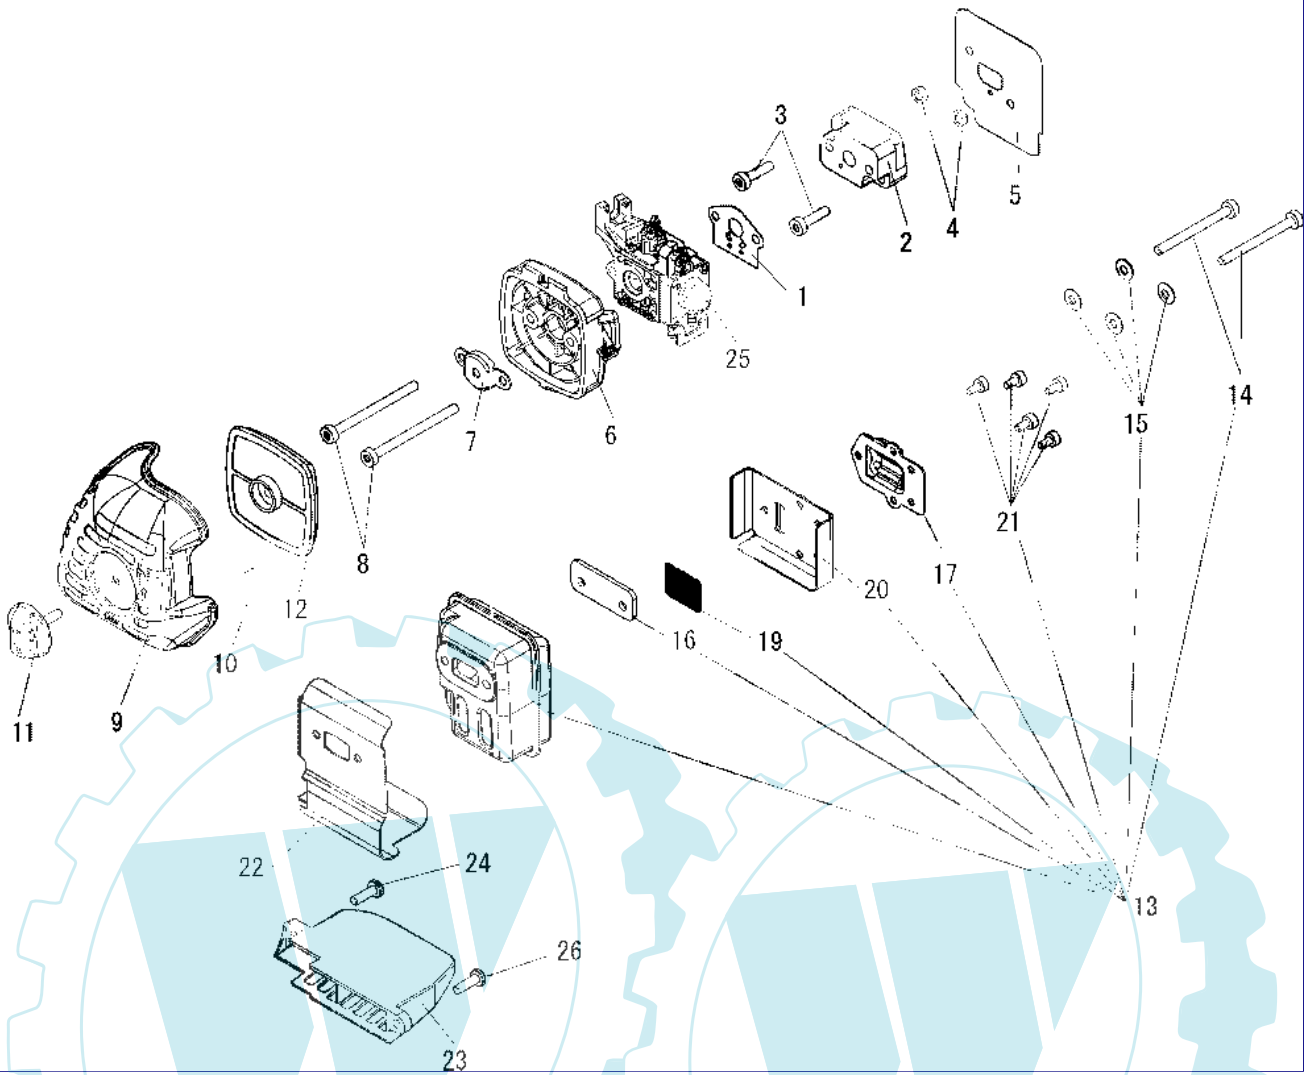

Stückliste:

Ref. #	Artikelnr.	Artikelname	Menge	Beschreibung
01	16-V103-000480	Dichtung SRM-235ES	1.0000	St
02	16-130017-44331	Zwischenflansch SRM-235ES	1.0000	St
03	16-V805-000160	Bolzen HC-341ES	2.0000	St
04	16-900500-00005	Mutter	2.0000	St
05	16-V103-000490	Dichtung SRM-235ES	1.0000	St
06	16-P021-012870	Luftfiltergehäuse	1.0000	St
07	16-129011-52730	Halterung	1.0000	St
08	16-V805-000100	Bolzen HC-341ES	2.0000	St
09	16-A232-000480	Abdeckung Luftfilter SRM-235ES	1.0000	St
10	16-890121-52730	Aufkleber Choke PPT-2400/SRM-2410/-2501S	1.0000	St
11	16-V299-000250	Randschraube, Luftfilter	1.0000	St
12	16-130310-54130	Luftfilter mit Gummirand	1.0000	St
13	16-P021-015580	Auspuff kpl. SRM-235ES	1.0000	St
14	16-V805-000190	Bolzen HC-341ES	2.0000	St
15	16-V347-000000	Distanzstück, konisch	4.0000	St
16	16-V150-000371	Platte	1.0000	St
17	16-A313-000600	Auspuffdeckel	1.0000	St
19	16-145862-40630	Funkenschutzsieb	1.0000	St
20	16-V104-000360	Dichtung, Auspuff	1.0000	St
21	16-V804-000080	Schraube SRM-235ES	1.0000	St
22	16-V104-000850	Dichtung, Auspuff	1.0000	St
23	16-A320-000480	Abdeckung, Auspuff SRM-235ES	1.0000	St
24	16-V805-000000	Schraubenbolzen CS-600	1.0000	St
25	16-A021-001690	Vergaser SRM-235ES	1.0000	St
26	16-V805-000150	Bolzen HC-341ES	1.0000	St

25 referenz(en)