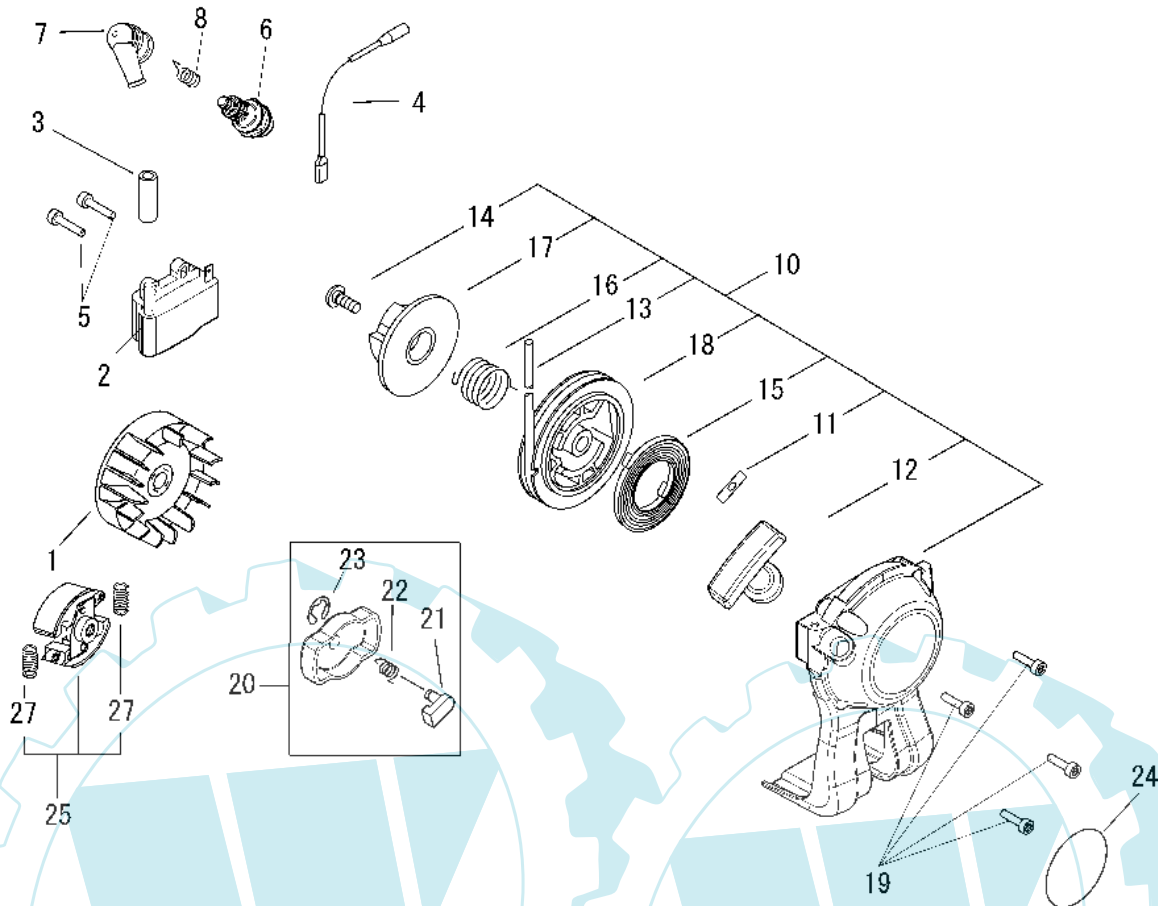

Stückliste:

Ref. #	Artikelnr.	Artikelname	Menge	Beschreibung
01	16-A409-000210	Polrad	1.0000 St	
02	16-A411-000130	Zündmodul	1.0000 St	
03	16-V475-004160	Tülle SRM-235ES	1.0000 St	
04	16-V485-001120	Kabel SRM-235ES	1.0000 St	
05	16-V804-000070	Bolzen HC-341ES	2.0000 St	
06	16-A425-000000	Zündkerze PB-650,PB-500	1.0000 St	
07	16-A427-000013	Zündkerzenkappe	1.0000 St	
08	16-A426-000010	Zündkerzenkontaktfeder	1.0000 St	
10	16-A051-001310	Starter Kpl. SRM-235ES	1.0000 St	
11	16-177246-11120	Abdeckung	1.0000 St	
12	16-177228-27030	Startergriff	1.0000 St	
13	16-P022-019990	Starterseil SRM-235ES	1.0000 St	
14	16-177236-61830	Schraube	1.0000 St	
15	16-P022-019680	Starterfeder SRM-235ES	1.0000 St	
16	16-P022-008270	Feder	1.0000 St	
17	16-P022-008280	Platte, mit Nocken	1.0000 St	
18	16-P022-006830	Seilscheibe	1.0000 St	
19	16-V804-000060	Bolzen HC-341ES	4.0000 St	
20	16-A052-000180	Starterklinke kompl.	1.0000 St	
21	16-P022-006850	Mitnehmer, Starter HC-30ES	2.0000 St	
22	16-P022-006510	Feder	2.0000 St	
23	16-P022-002100	E-Ring PB-500	2.0000 St	
24	16-X502-000330	"Aufkleber ""ECHO""	1.0000 St	
25	16-175000-52734	Kupplung	1.0000 St	
26	16-175018-52131	Kupplungsfeder	2.0000 St	
27			0.0000	

26 referenz(en)