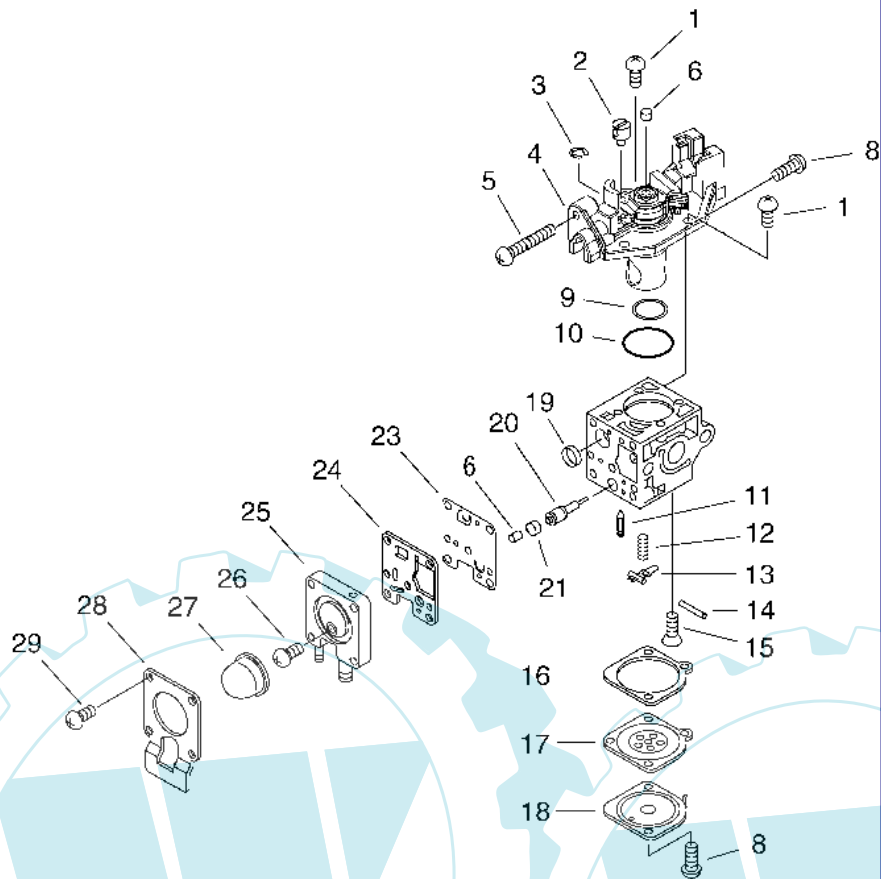

Stückliste:

Ref. #	Artikelnr.	Artikelname	Menge	Beschreibung
00	16-A021-001690	Vergaser SRM-235ES	1.0000 St	
01	16-125344-13931	Schraube	3.0000 St	
02	16-P005-001240	Bügel, Vergaser, Gaszug	1.0000 St	
03	16-P005-000190	E-Clip	1.0000 St	
04	16-P005-002050	Steuerplatte, Vergaser	1.0000 St	
05	16-P005-000100	Schraube	1.0000 St	
06	16-P005-001270	Schutzkappe SHR1500SI, SHR-150SI	2.0000 St	
08	16-125344-52130	Schraube	3.0000 St	
09	16-P005-001000	Führung	1.0000 St	
10	16-P005-000280	O-Ring	1.0000 St	
11	16-125337-08260	Nadelventil	1.0000 St	
12	16-P005-000940	Feder, Vergaser	1.0000 St	
13	16-125323-08260	Ventilarm	1.0000 St	
14	16-125338-13930	Stift, Ventilarm	1.0000 St	
15	16-125339-42030	Schraube	1.0000 St	
16	16-P005-000200	Dichtung, Vergaser	1.0000 St	
17	16-P005-001780	Membrane, Vergaser	1.0000 St	
18	16-125342-52130	Membrandeckel SHR-150SI	1.0000 St	
19	16-P005-000010	Sieb	1.0000 St	
20	16-P005-001260	Einstellnadel, Mischung	1.0000 St	
21	16-P005-001250	Arretierung	1.0000 St	
23	16-P005-000510	Pumpenmembrane	1.0000 St	
24	16-P005-000520	Dichtung, Vergaser, Pumpenmembrane	1.0000 St	
25	16-P005-001890	Gehäuse, Primer	1.0000 St	
26	16-P005-000270	Schraube	1.0000 St	
27	16-125381-46730	Pumpengummi	1.0000 St	
28	16-P005-000250	Deckel, Pumpengummi	1.0000 St	
29	16-P005-001900	Schraube	4.0000 St	

28 referenz(en)