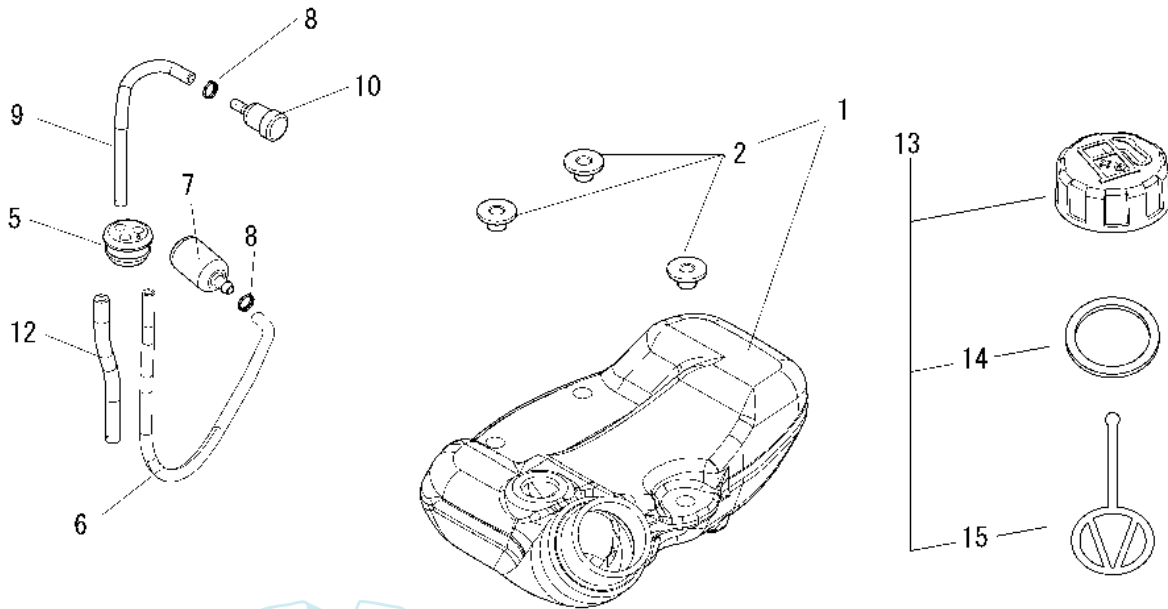

Stückliste:

Ref. #	Artikelnr.	Artikelname	Menge	Beschreibung
01	16-A350-000801	Tank, Benzin SRM-235ES	1.0000 St	
02	16-V353-000231	Hülse mit Bund	3.0000 St	
03	16-V805-000160	Bolzen HC-341ES	3.0000 St	
04	16-900603-00005	Scheibe(Eisen) CS-2600	3.0000 St	
05	16-V137-000030	Dichtung Tank HCA-2500	1.0000 St	
06	16-V471-001230	Leitung, Benzin (Gummi)	1.0000 St	
07	16-131205-07320	Benzinfilter	1.0000 St	
08	16-132013-09820	Clip	2.0000 St	
09	16-V471-001210	Leitung, Benzin (Gummi)	1.0000 St	
10	16-A356-000030	Ventil Tankbelüftung PAS-2400	1.0000 St	
12	16-132012-56030	Benzinleitung	1.0000 St	
13	16-P021-012210	Tankdeckel kpl.	1.0000 St	
14	16-131016-55830	Dichtung Tankdeckel	1.0000 St	
15	16-A365-000060	Tankdeckel, Verliersicherung	1.0000 St	

14 referenz(en)