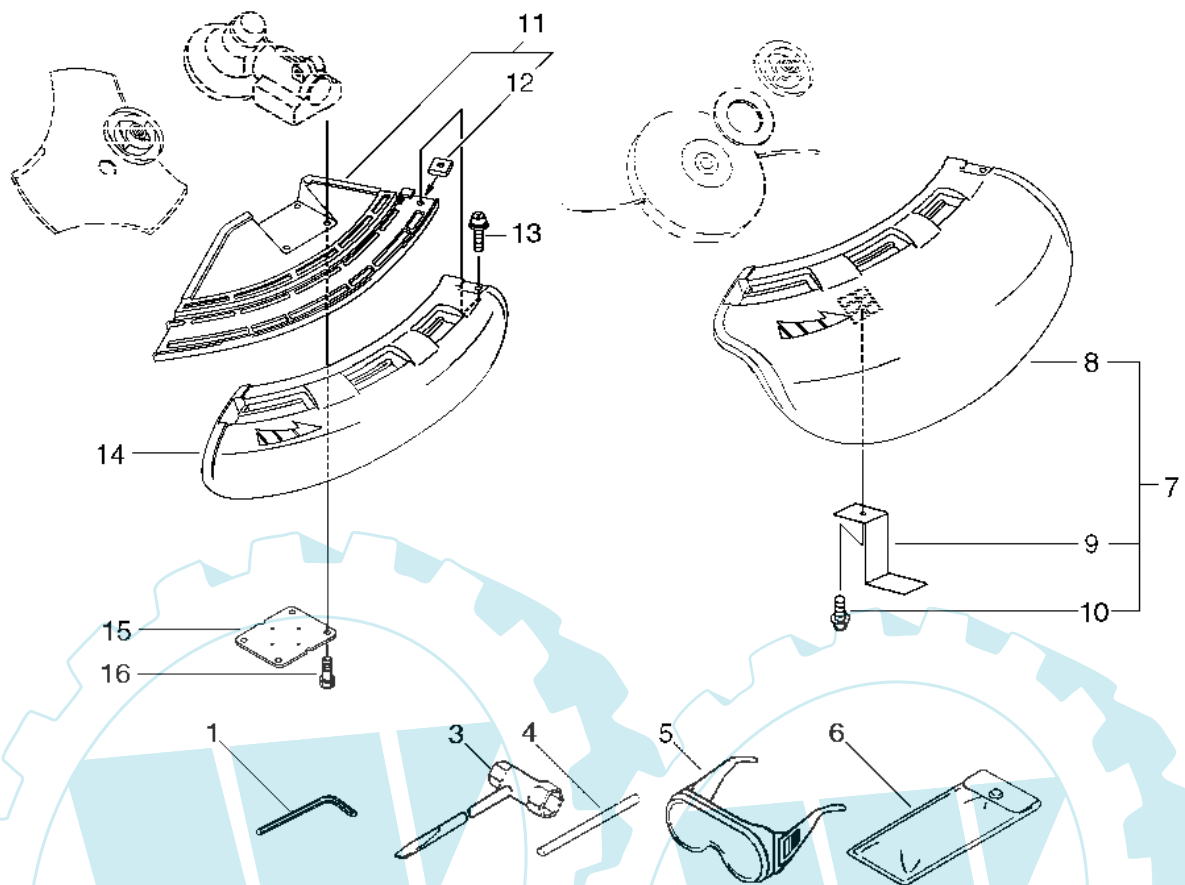

Stückliste:

Ref. #	Artikelnr.	Artikelname	Menge	Beschreibung
01	16-895610-00130	Imbusschlüssel - 4mm	1.0000	St
03	16-X602-000020	Kombischlüssel	1.0000	St
04	16-897518-01131	Blockierwerkzeug	1.0000	St
05	16-P021-002861	Schutzbrille SRM	1.0000	St
06	16-898510-07130	Werkzeugtasche SRMF-340	1.0000	St
07	16-P021-016240	Schlagschutz Fadenkopf kpl. SRM-235ES	1.0000	St
08	16-C550-000090	Schutzschild, Fadenkopf SRMF-340	1.0000	St
09	16-C554-000000	Abschneider	1.0000	St
10	16-V805-000240	Schraube	1.0000	St
11	16-C550-000100	Schutzschild, Messer, SRMF-340	1.0000	St
12	16-900565-00005	Mutter 5*12 SRMF-340	1.0000	St
13	16-V805-000150	Bolzen HC-341ES	1.0000	St
14	16-C550-000090	Schutzschild, Messer	1.0000	St
15	16-699013-56830	Platte SRM-320/350/SRMF-340	1.0000	St
16	16-V805-000160	Bolzen HC-341ES	4.0000	St

15 referenz(en)