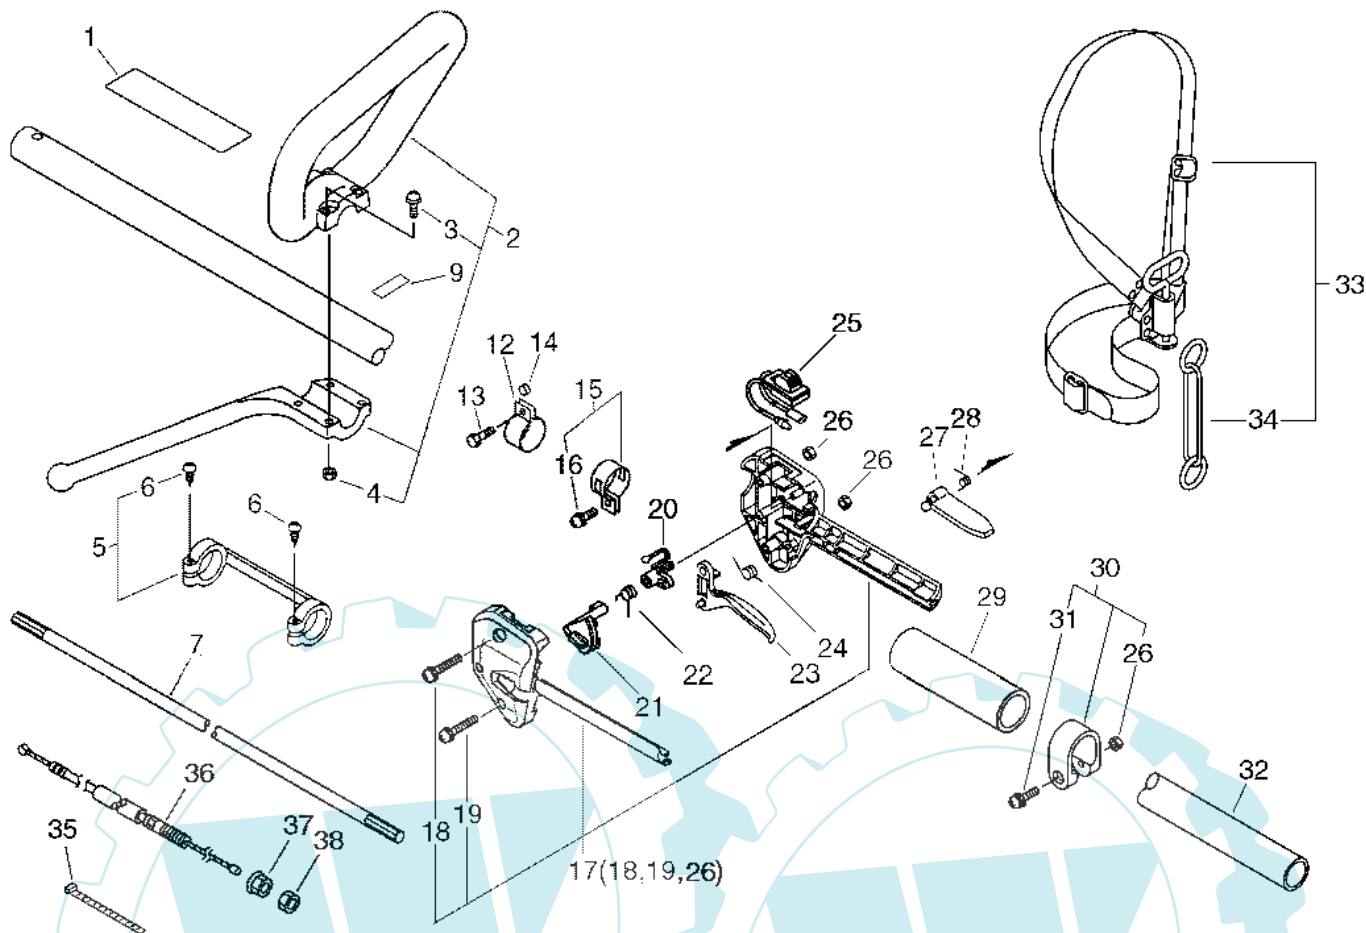

Stückliste:

Ref. #	Artikelnr.	Artikelname	Menge	Beschreibung
01	16-890617-43130	Aufkleber Achtung	1.0000 St	
02	16-P021-016180	L-Griff, kpl. SRM-235ESL	1.0000 St	
03	16-V805-000050	Bolzen HC-341ES	4.0000 St	
04	16-900500-00005	Mutter	4.0000 St	
05	16-610281-54131	Verbinder SRM-235ES	1.0000 St	
06	16-900253-04025	Schraube 4x25 (10)	2.0000 St	
07	16-610018-27830	Antriebselle 6mm - Vielzahnwelle - 1538mm	1.0000 St	
09	16-890152-04930	Aufkleber	1.0000 St	
12	16-301207-08930	Ring	1.0000 St	
13	16-V805-000150	Bolzen HC-341ES	1.0000 St	
14	16-699012-03330	Distanzscheibe	1.0000 St	
15	16-301200-29430	Aufhänger	1.0000 St	
16	16-900242-05014	Schraube(Eisen)	1.0000 St	
17	16-P021-016190	L-Griff, SRM-235ES	1.0000 St	
18	16-V805-000060	Schraube	1.0000 St	
19	16-V805-000170	Schraubenbolzen CS-600	1.0000 St	
20	16-C461-000000	Gashebelsperre SRM	1.0000 St	
21	16-C461-000010	Gashebelsperre	1.0000 St	
22	16-V452-000120	Feder	1.0000 St	
23	16-C450-000110	Gasgriff	1.0000 St	
24	16-178043-42230	Feder	1.0000 St	
25	16-A440-001240	Stopschalter SRM-235ESL	1.0000 St	
26	16-900500-00005	Mutter	2.0000 St	
27	16-178090-52632	Gashebelsperre	1.0000 St	
28	16-178013-52630	Feder	1.0000 St	
29	16-C403-000140	Griff SRM-220ES	1.0000 St	
30	16-P021-016200	Tragegurt SRM-235ESL	1.0000 St	
31	16-V805-000170	Schraubenbolzen CS-600	1.0000 St	
32	16-610206-28230	Gestänge	1.0000 St	
33	16-301001-46731	Tragegurt SRM-220ES	1.0000 St	
34	16-301305-24330	Halterung	1.0000 St	
35	16-178121-08550	Band	1.0000 St	
36	16-V430-002290	Gaszug SRM-235ES	1.0000 St	
37	16-900518-00006	Mutter 6	1.0000 St	
38	16-900502-00006	Mutter SRMF-340 6 (3N)	1.0000 St	

35 referenz(en)