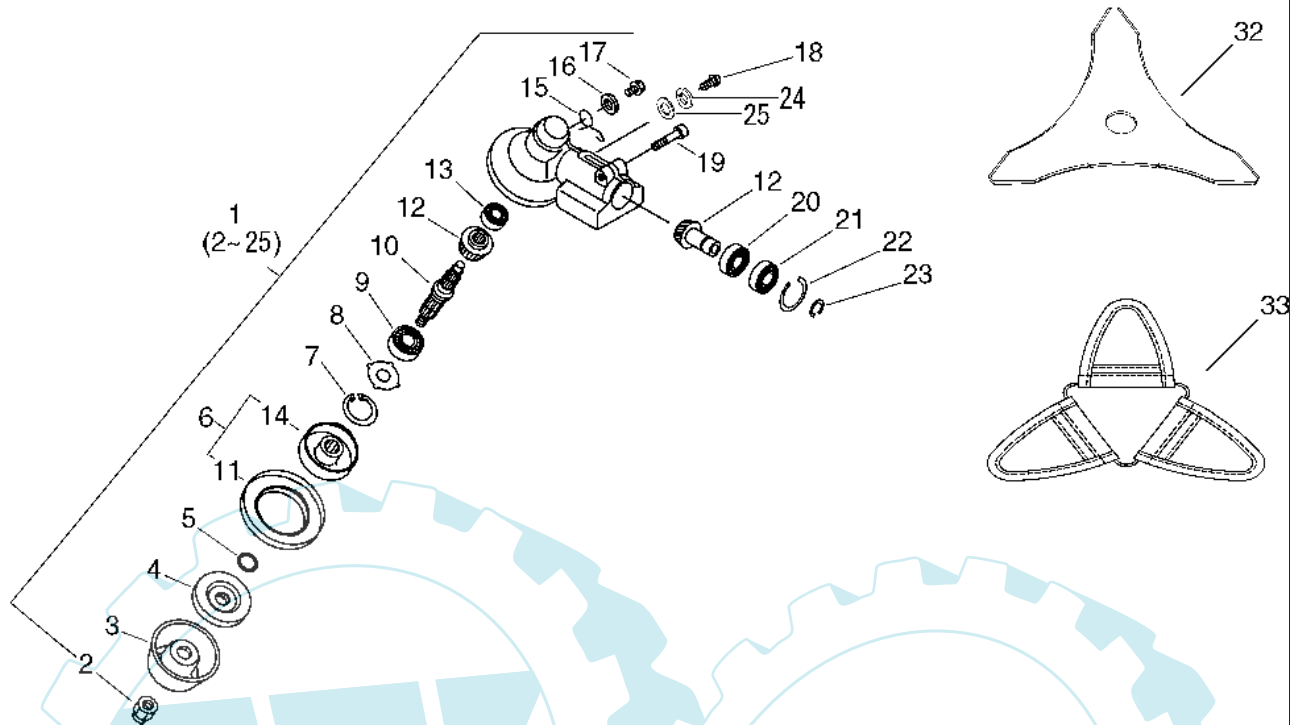

Stückliste:

Ref. #	Artikelnr.	Artikelname	Menge	Beschreibung
01	16-P021-012612	Winkelgetriebe Kpl. SRM-235ES	1.0000	St
02	16-610320-52130	Mutter	1.0000	St
03	16-699229-56830	Auflegeteller ohne Kugellager	1.0000	St
04	16-610314-52130	Druckplatte	1.0000	St
05	16-900720-00012	O-Ring	1.0000	St
06	16-C535-000001	Fixierplatte BJ 97	1.0000	St
07	16-900702-00032	Seegerring, innen, 32mm	1.0000	St
08	16-610444-56830	Scheibe	1.0000	St
09	16-900812-06201	Kugellager	1.0000	St
10	16-610310-56831	Schaft SRM-235ES	1.0000	St
11	16-610352-56830	Platte	1.0000	St
12	16-610300-40830	Getriebeatz	1.0000	St
13	16-900810-00626	Lager RMA-2530,SRM-2450,-2655	1.0000	St
14	16-C535-000011	Fixierplatte	1.0000	St
15	16-610473-52131	Feder	1.0000	St
16	16-900603-50008	Scheibe	1.0000	St
17	16-610434-50031	Schraube(Eisen), M8	1.0000	St
18	16-900242-05010	Schraube	1.0000	St
19	16-91118-06025	Schraube M6x25 mm	1.0000	St
20	16-900855-06900	Kugellager, NSK (Nippon Seikkon KK)	1.0000	St
21	16-900858-06900	Kugellager,NSK (Nippon Seikkon KK)	1.0000	St
22	16-900702-00022	Seegerring, innen, 22mm	1.0000	St
23	16-900706-00010	Haltering	1.0000	St
24	16-900605-00005	Scheibe	1.0000	St
25	16-900600-00005	Scheibe PB-500	1.0000	St
32	T-3Z-23	Mulchmesser - 3 Zähne	1.0000	St
33	16-X495-000250	Messerschütz SRMF-340	1.0000	St

27 referenz(en)