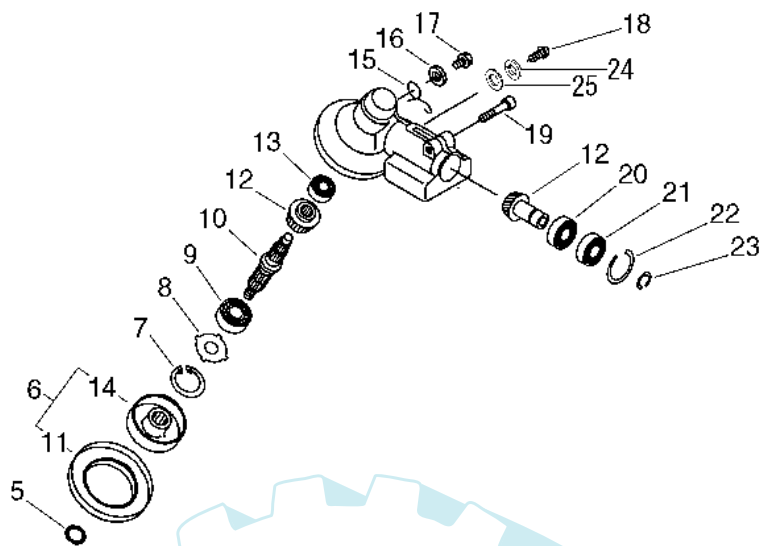

Stückliste:

Ref. #	Artikelnr.	Artikelname	Menge	Beschreibung
05	16-900720-00012	O-Ring	1.0000	St
06	16-610313-52932	Fixierplatte	1.0000	St
07	16-900702-00032	Seegerring, innen, 32mm	1.0000	St
08	16-610444-56830	Scheibe	1.0000	St
09	16-900812-06201	Kugellager	1.0000	St
10	16-610310-56831	Schaft SRM-235ES	1.0000	St
11	16-610352-56830	Platte	1.0000	St
12	16-610300-40830	Getriebeatz	1.0000	St
13	16-900810-00626	Lager RMA-2530,SRM-2450,-2655	1.0000	St
14	16-C535-000000	Fixierplatte BJ 97	1.0000	St
15	16-610473-52131	Feder	1.0000	St
16	16-900603-50008	Scheibe	1.0000	St
17	16-610434-50031	Schraube(Eisen), M8	1.0000	St
18	16-V805-000130	Bolzen HC-341ES	1.0000	St
19	16-V806-000020	Schraube	1.0000	St
20	16-900855-06900	Kugellager, NSK (Nippon Seikkon KK)	1.0000	St
21	16-900858-06900	Kugellager,NSK (Nippon Seikkon KK)	1.0000	St
22	16-900702-00022	Seegerring, innen, 22mm	1.0000	St
23	16-900706-00010	Haltering	1.0000	St
24	16-900605-00005	Scheibe	1.0000	St
25	16-900600-00005	Scheibe PB-500	1.0000	St
40	FKA-F4-10	Halbautomatik - Fadenkopf F-4-10	1.0000	St
41	16-V332-000000	U-Scheibe ø24	1.0000	St
42	16-P022-003310	Gehäuse Oberteil FKA-F4-10	1.0000	St
43	16-P022-001220	Mutter	1.0000	St
44	16-P022-001250	Feder	1.0000	St
45	N-24-015	Nylonfaden rund, SB verpackt	1.0000	St
46	16-P022-001260	Fadenspule	1.0000	St
47	16-P022-003330	Gehäuse Unterteil	1.0000	St
48	16-P022-000710	Fadenführung	2.0000	St

30 referenz(en)