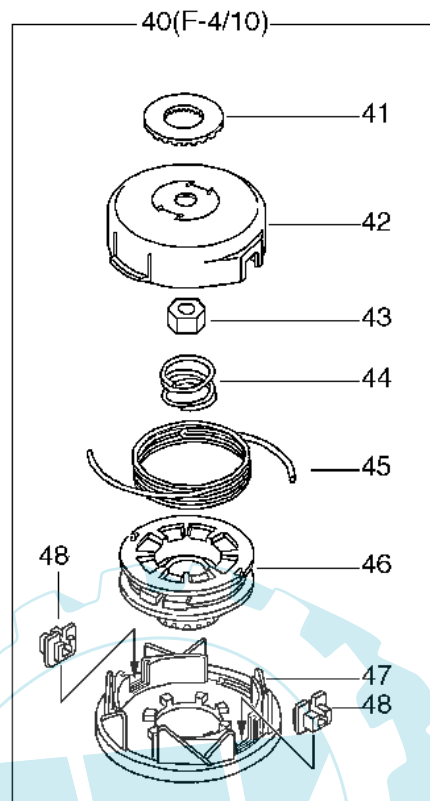

Stückliste:

Ref. #	Artikelnr.	Artikelname	Menge	Beschreibung
05	16-900720-00012	O-Ring	1.0000	St
06	16-610313-52932	Fixierplatte	1.0000	St
07	16-900702-00032	Seegerring, innen, 32mm	1.0000	St
08	16-610444-56830	Scheibe	1.0000	St
09	16-900812-06201	Kugellager	1.0000	St
10	16-610310-56831	Schaft SRM-235ES	1.0000	St
11	16-610352-56830	Platte	1.0000	St
12	16-610300-40830	Getriebeatz	1.0000	St
13	16-900810-00626	Lager RMA-2530,SRM-2450,-2655	1.0000	St
14	16-C535-000000	Fixierplatte BJ 97	1.0000	St
15	16-610473-52131	Feder	1.0000	St
16	16-900603-50008	Scheibe	1.0000	St
17	16-610434-50031	Schraube(Eisen), M8	1.0000	St
18	16-V805-000130	Bolzen HC-341ES	1.0000	St
19	16-V806-000020	Schraube	1.0000	St
20	16-900855-06900	Kugellager, NSK (Nippon Seikkon KK)	1.0000	St
21	16-900858-06900	Kugellager,NSK (Nippon Seikkon KK)	1.0000	St
22	16-900702-00022	Seegerring, innen, 22mm	1.0000	St
23	16-900706-00010	Haltering	1.0000	St
24	16-900605-00005	Scheibe	1.0000	St
25	16-900600-00005	Scheibe PB-500	1.0000	St
40	FKA-F4-10	Halbautomatik - Fadenkopf F-4-10	1.0000	St
41	16-V332-000000	U-Scheibe ø24	1.0000	St
42	16-P022-003310	Gehäuse Oberteil FKA-F4-10	1.0000	St
43	16-P022-001220	Mutter	1.0000	St
44	16-P022-001250	Feder	1.0000	St
45	N-24-015	Nylonfaden rund, SB verpackt	1.0000	St
46	16-P022-001260	Fadenspule	1.0000	St
47	16-P022-003330	Gehäuse Unterteil	1.0000	St
48	16-P022-000710	Fadenführung	2.0000	St

30 referenz(en)