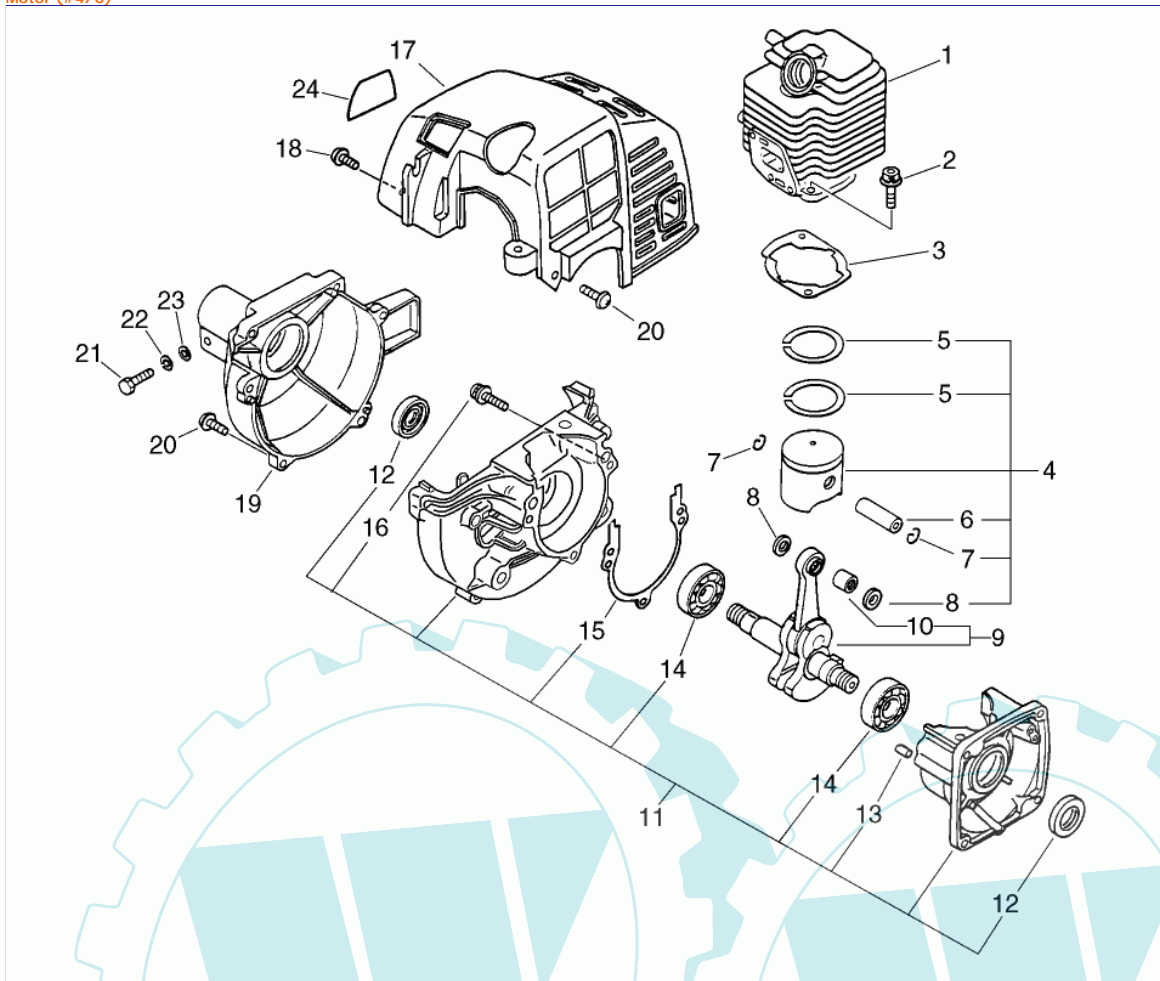

Motor (#4/0)

## Stückliste:

Ref. #	Artikelnr.	Artikelname	Menge	Beschreibung
01	16-A130-000021	Zylinder	1.0000	St
02	16-900162-05022	Schraube CS-3500, -3501, SRM-2655, PB-500	2.0000	St
03	16-101010-44332	Fußdichtung (Papier)	1.0000	St
04	16-100000-48732	Kolben kpl.	1.0000	St
05	16-100011-05330	Kolbenring GT-2150, HC-1500/-30	2.0000	St
06	16-100013-11520	Kolbenbolzen	1.0000	St
07	16-100015-04630	Sicherungsring(Eisen) CS-2600/3500/3501	2.0000	St
08	16-100014-08960	Distanzring	2.0000	St
09	16-A011-000101	Kurbelwelle	1.0000	St
10	16-V553-000030	Nadellager	1.0000	St
11	16-100204-52132	Kurbelgehäuse	1.0000	St
12	16-100212-42031	Simmerring	2.0000	St
13	16-100215-03930	Führungsbolzen PB-500	2.0000	St
14	16-94035-36201	Kugellager	2.0000	St
15	16-100242-42030	Dichtung	1.0000	St
16	16-900162-05028	Schraube	3.0000	St
17	16-101514-42031	Zylinderabdeckung SRM-2010/250/GT-2150	1.0000	St
18	16-900242-04012	Schraube	2.0000	St
19	16-101511-44630	Abdeckung	1.0000	St
20	16-900242-04016	Schraube	6.0000	St
21	16-900151-05025	Schraube	1.0000	St
22	16-900605-00005	Scheibe	1.0000	St
23	16-900600-00005	Scheibe PB-500	1.0000	St
24	16-890611-46730	Aufkleber, Modell	1.0000	St

23 referenz(en)

**Stückliste:**

Ref. #	Artikelnr.	Artikelname	Menge	Beschreibung
01	16-131005-44332	Tank	1.0000 St	
02	16-900243-05016	Schraube 5x16	2.0000 St	
03	16-305110-42030	Abstellbock	1.0000 St	
04	16-131004-55530	Tankdeckel, komplett	1.0000 St	
05	16-131016-55830	Dichtung Tankdeckel	1.0000 St	
06	16-131051-56030	Sicherung, Tankdeckel	1.0000 St	
07	16-131300-56430	Entlüftungsventil	1.0000 St	
08	16-130111-00530	Klipp	1.0000 St	
09	16-900519-99999	Kraftstoffzufuhr-KIT	1.0000 St	
10	16-132115-46730	Dichtring	1.0000 St	
11	16-132013-09820	Clip	1.0000 St	
12	16-131205-07320	Benzinfilter	1.0000 St	
13	16-132010-56330	Überlaufleitung	1.0000 St	
14	16-V471-001190	Benzinleitung (Gummi)	1.0000 St	