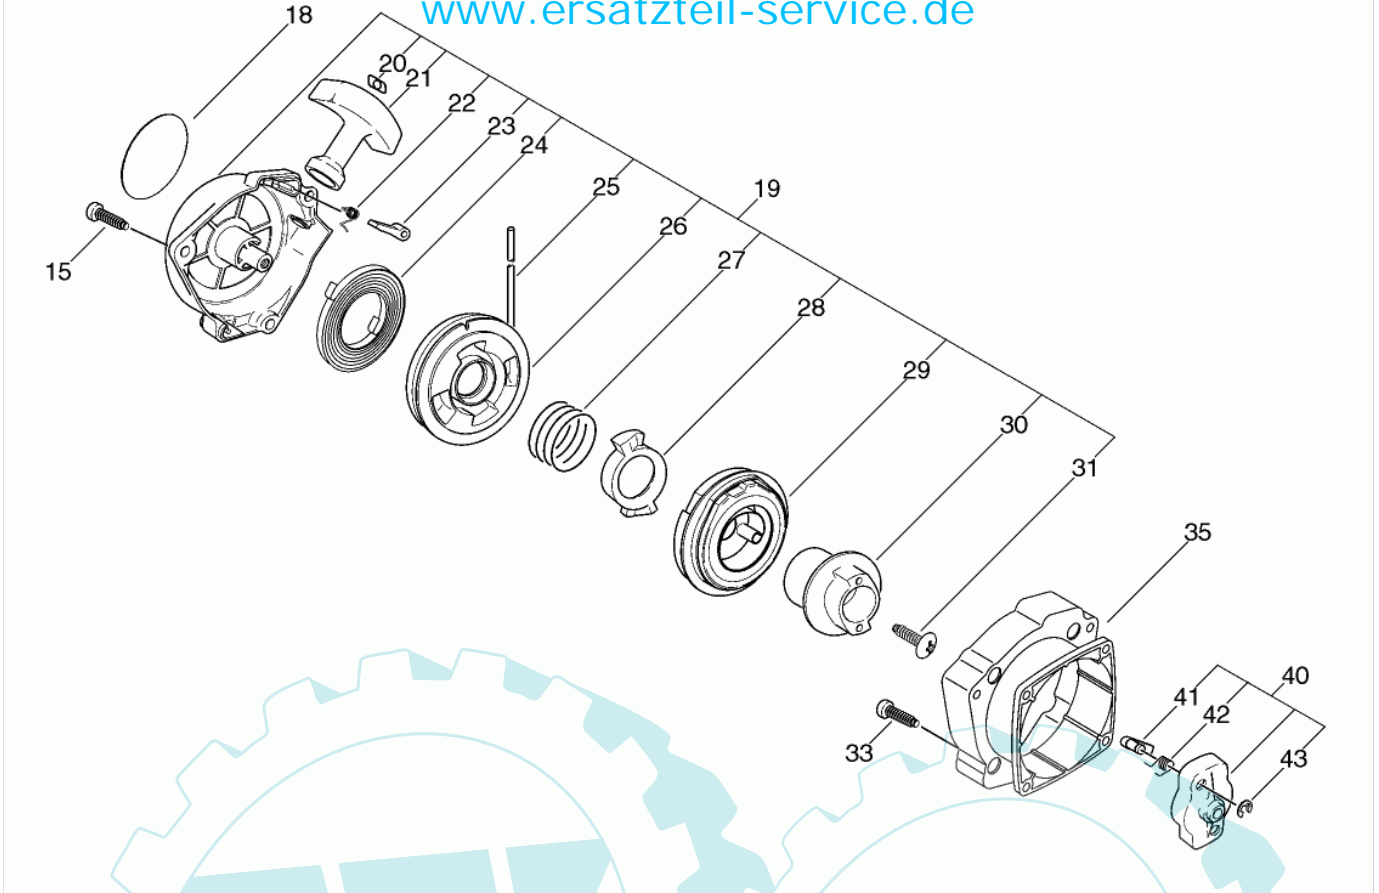

24 referenz(en)

Kupplung, Zündung (#8/0)

**Stückliste:**

Ref. #	Artikelnr.	Artikelname	Menge	Beschreibung
01	16-175053-04920	Ring	1.0000	St
02	16-900701-00012	Seegerring außen 12mm	1.0000	St
03	16-900814-06201	Kugellager	1.0000	St
04	16-900702-00032	Seegerring, innen, 32mm	1.0000	St
05	16-175005-46730	Kupplungströmmel	1.0000	St
06	16-175000-56831	Kupplung SRM-220ES	1.0000	St
07	16-156801-44731	Polrad, Schwunmagetzünd.	1.0000	St
08	16-156601-52130	Zündmodul	1.0000	St
09	16-91107-04020	Schraube	2.0000	St
10	16-162010-52830	Leitung	1.0000	St
11	16-159012-01620	Zündkerzenkappe	1.0000	St
12	16-159011-03432	Kontaktfeder CS-2600/4200/PB-500	1.0000	St
13	NGK-BPMR7A	Zündkerze entstört	1.0000	St
14	16-150112-42030	Tülle	1.0000	St

14 referenz(en)

**Stückliste:**

Ref. #	Artikelnr.	Artikelname	Menge	Beschreibung
15	16-900253-05020	Schraube 5x20	3.0000 St	
18	16-X502-000031	Aufkleber, ECHO	1.0000 St	
19	16-A051-000292	Starter kompl. (easy)	1.0000 St	
20	16-177246-11120	Abdeckung	1.0000 St	
21	16-177228-27030	Startergriff	1.0000 St	
22	16-P022-004610	Feder	2.0000 St	
23	16-P022-004620	Führung, Starter	2.0000 St	
24	16-P022-004680	Starterfeder	1.0000 St	
25	16-P022-004600	Starterseil	1.0000 St	
26	16-P022-004690	Seiltrommel	1.0000 St	
27	16-P022-004660	Feder, Starter	1.0000 St	
28	16-P022-004670	Führung, Starter	1.0000 St	
29	16-P022-005230	Feder kompl.	1.0000 St	
30	16-P022-004640	Antriebsplatte	1.0000 St	
31	16-P022-004630	Schraube, Starter	1.0000 St	
33	16-900162-04016	Schraube M4x16	2.0000 St	
35	16-V376-000361	Gegenstück Startergeh.	1.0000 St	
40	16-A052-000130	Starterklinke kompl. SRM-2455SI/2015SI	1.0000 St	
41	16-P022-004740	Halter	2.0000 St	
42	16-177234-12220	Feder, Starterklinke RM-4000/SRM-2015S	2.0000 St	
43	16-P022-002100	E-Ring PB-500	2.0000 St	