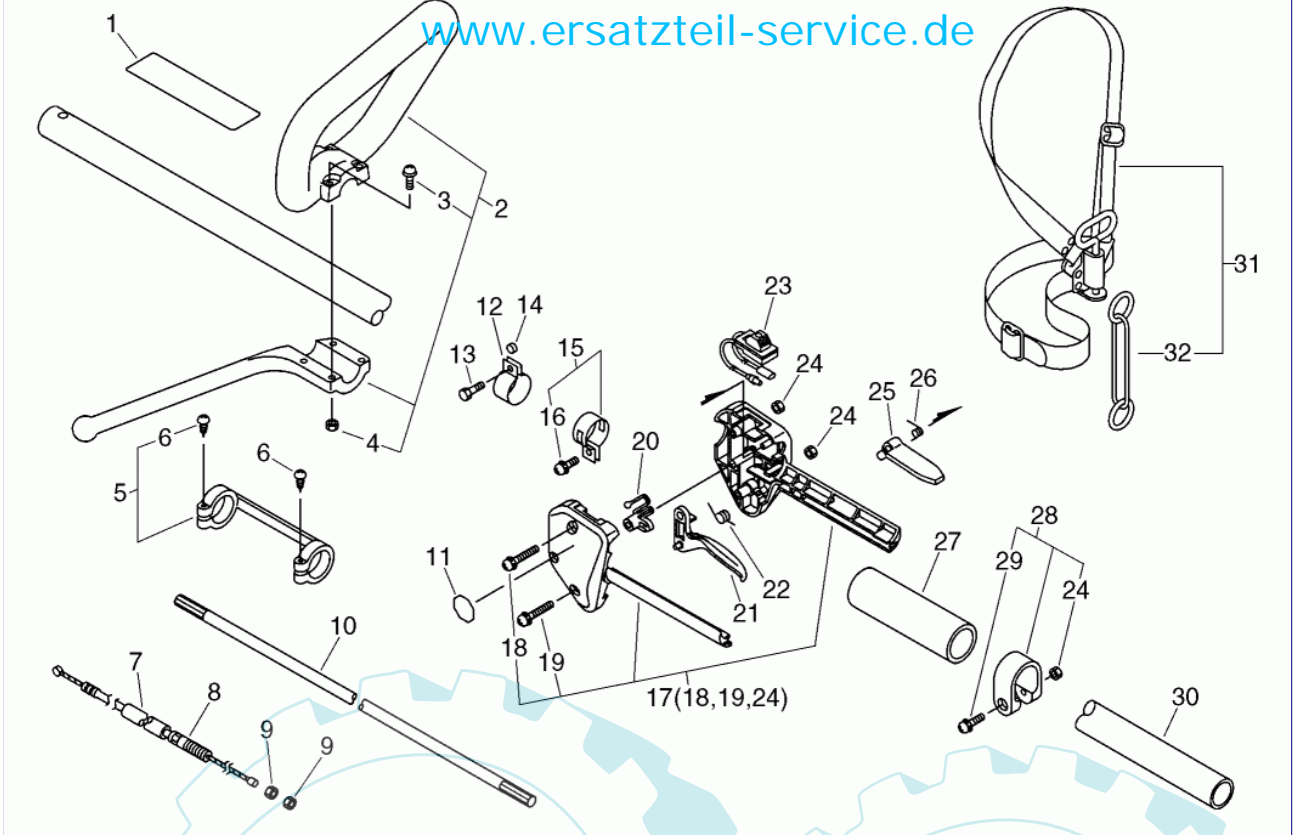

Stückliste:

Ref. #	Artikelnr.	Artikelname	Menge	Beschreibung
01	16-X505-000140	Aufkleber, Vorsicht	1.0000	St
02	16-351201-54130	Handgriff kpl. L-Version	1.0000	St
03	16-900242-05035	Schraube	4.0000	St
04	16-900500-00005	Mutter	4.0000	St
05	16-610281-54130	Verbinder	1.0000	St
06	16-900253-04025	Schraube 4x25 (10)	2.0000	St
07	16-178127-54530	Tulle 7x10x130	1.0000	St
08	16-178001-51030	Gaszug	1.0000	St
09	16-900502-00006	Mutter SRMF-340 6 (3N)	2.0000	St
10	16-610018-27830	Antriebselle 6mm - Vielzahnwelle - 1538mm	1.0000	St
11	16-890157-39130	Aufkleber Stop CS-3500,3700	1.0000	St
12	16-301207-08930	Ring	1.0000	St
13	16-900100-05018	Schraube	1.0000	St
14	16-699012-03330	Distanzscheibe	1.0000	St
15	16-301200-29430	Aufhänger	1.0000	St
16	16-900242-05014	Schraube(Eisen)	1.0000	St
17	16-178003-52130	Plastikgehäuse, Gasgriff o. Halbgasknopf	1.0000	St
18	16-900242-05035	Schraube	1.0000	St
19	16-900242-05025	Schraube	1.0000	St
20	16-178012-52630	Gashebelsperre	1.0000	St
21	16-178010-52130	Gashebel	1.0000	St
22	16-V452-000200	Feder	1.0000	St
23	16-163400-49230	Stopschalter	1.0000	St
24	16-900500-00005	Mutter	1.0000	St
25	16-178090-52632	Gashebelsperre	1.0000	St
26	16-178013-52630	Feder	1.0000	St
27	16-C403-000140	Griff SRM-220ES	1.0000	St
28	16-P021-014550	Schelle	1.0000	St
29	16-900242-05028	Schraube	1.0000	St
30	16-610206-28230	Gestänge	1.0000	St
31	16-301000-55230	Tragegurt SRM-2010L	1.0000	St
32	16-301305-24330	Halterung	1.0000	St

32 referenz(en)