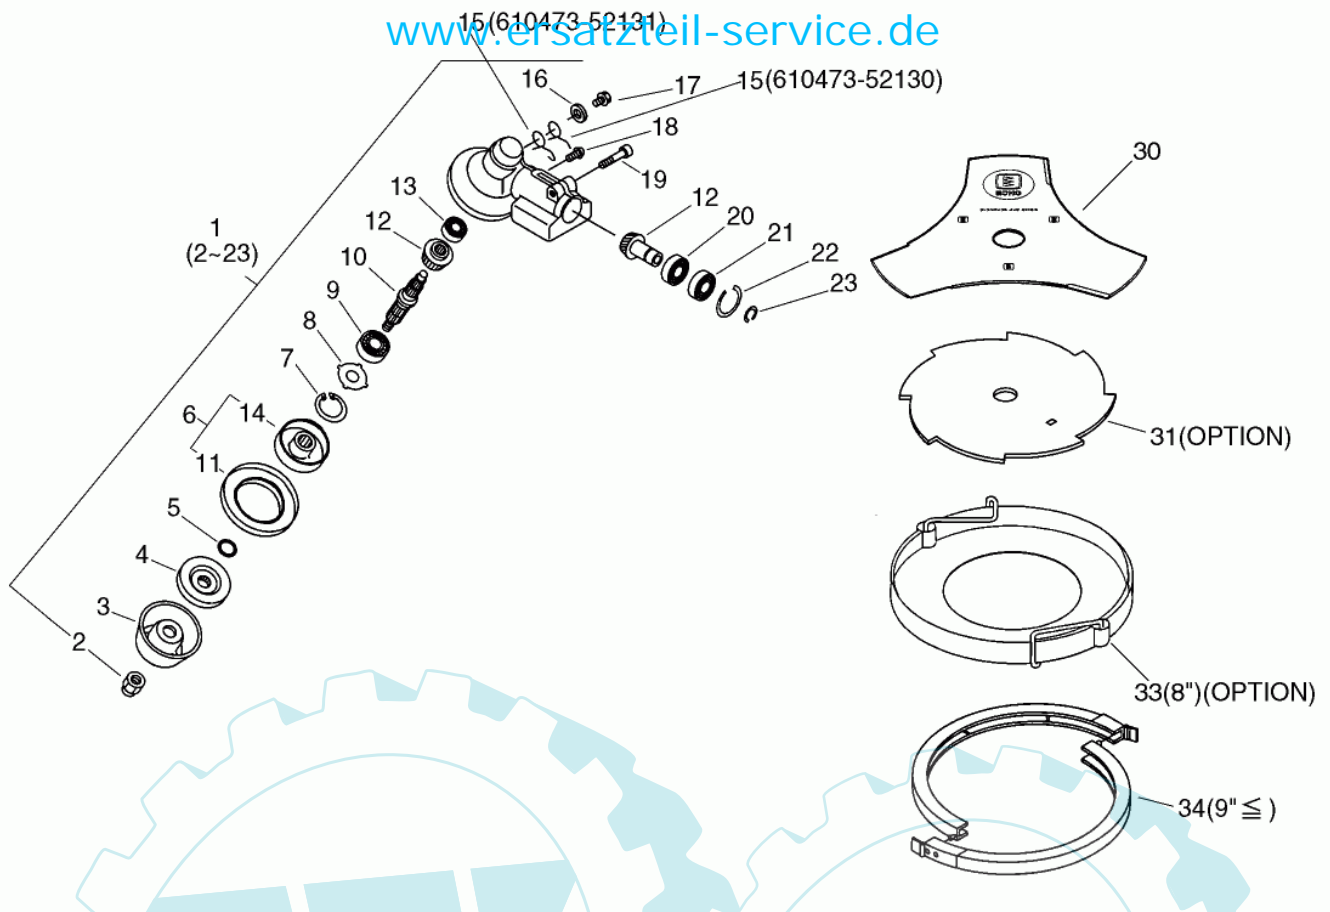

Stückliste:

Ref. #	Artikelnr.	Artikelname	Menge	Beschreibung
01	16-P021-012610	Winkelgetriebe Kpl.	1.0000 St	
02	16-610320-52130	Mutter	1.0000 St	
03	16-699229-56830	Auflegesteller ohne Kugellager	1.0000 St	
04	16-610314-52130	Druckplatte	1.0000 St	
05	16-900720-00012	O-Ring	1.0000 St	
06	16-C535-000001	Fixierplatte BJ 97	1.0000 St	
07	16-900702-00032	Seegerring, innen, 32mm	1.0000 St	
08	16-610444-56830	Scheibe	1.0000 St	
09	16-900812-06201	Kugellager	1.0000 St	
10	16-610310-56830	Schaft SRM-2305/2455/2655	1.0000 St	
11	16-610352-56830	Platte	1.0000 St	
12	16-610300-40830	Getriebebesatz	1.0000 St	
13	16-900810-00626	Lager RMA-2530,SRM-2450,-2655	1.0000 St	
14	16-C535-000011	Fixierplatte	1.0000 St	
15	16-610473-52130	Feder	1.0000 St	
16	16-900603-50008	Scheibe	1.0000 St	
17	16-610434-50031	Schraube(Eisen), M8	1.0000 St	
18	16-900242-05010	Schraube	1.0000 St	
19	16-900162-06025	Schraube 6x25	1.0000 St	
20	16-900855-06900	Kugellager, NSK (Nippon Seikkon KK)	1.0000 St	
21	16-900858-06900	Kugellager,NSK (Nippon Seikkon KK)	1.0000 St	
22	16-900702-00022	Seegerring, innen, 22mm	1.0000 St	
23	16-900706-00010	Haltering	1.0000 St	
30	T-80Z-23	Buschsägeblatt	1.0000 St	
31	T-80Z-23	Buschsägeblatt	1.0000 St	
33	16-898503-08030	Transportschutz ø200 mm	1.0000 St	
34	16-898523-47130	Transportschutz	1.0000 St	

27 referenz(en)