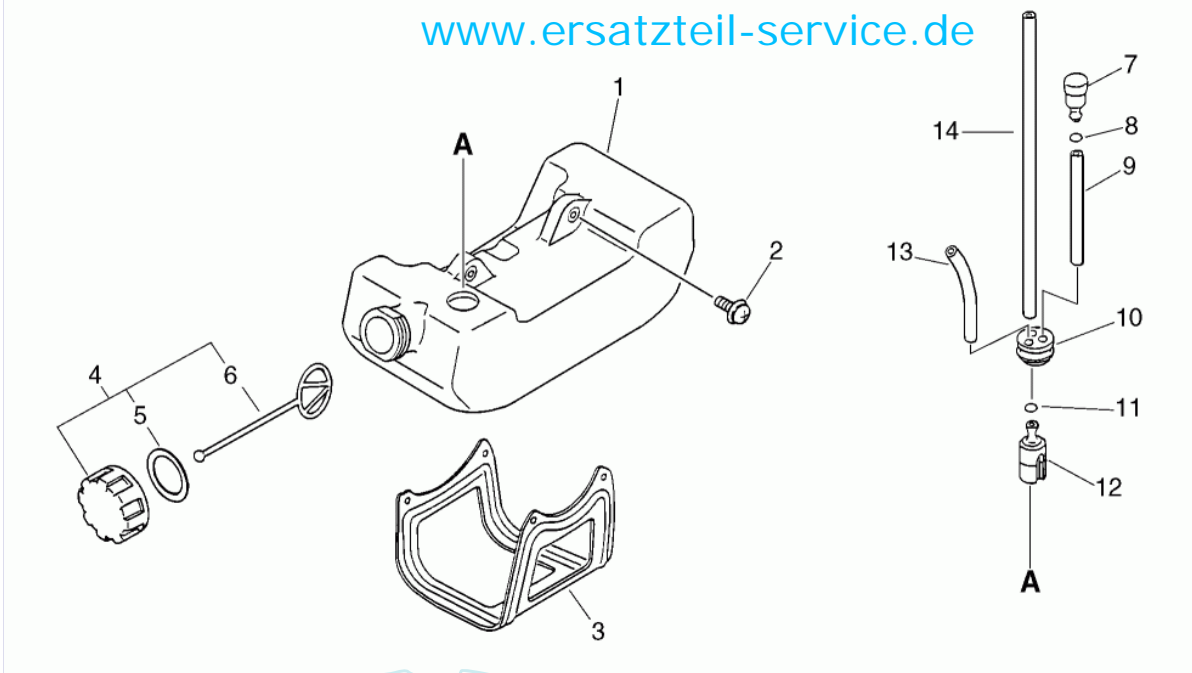

Stückliste:

Ref. #	Artikelnr.	Artikelname	Menge	Beschreibung
01	16-131005-44332	Tank	1.0000 St	
02	16-900243-05016	Schraube 5x16	2.0000 St	
03	16-305110-42030	Abstellbock	1.0000 St	
04	16-131004-55530	Tankdeckel, komplett	1.0000 St	
05	16-131016-55830	Dichtung Tankdeckel	1.0000 St	
06	16-131051-56030	Sicherung, Tankdeckel	1.0000 St	
07	16-131300-56430	Entlüftungsventil	1.0000 St	
08	16-130111-00530	Klipp	1.0000 St	
09	16-900519-99999	Kraftstoffzufuhr-KIT	1.0000 St	
10	16-132115-46730	Dichtring	1.0000 St	
11	16-132013-09820	Clip	1.0000 St	
12	16-131205-07320	Benzinfilter	1.0000 St	
13	16-132010-56330	Überlaufleitung	1.0000 St	
14	16-V471-001190	Benzinleitung (Gummi)	1.0000 St	

14 referenz(en)