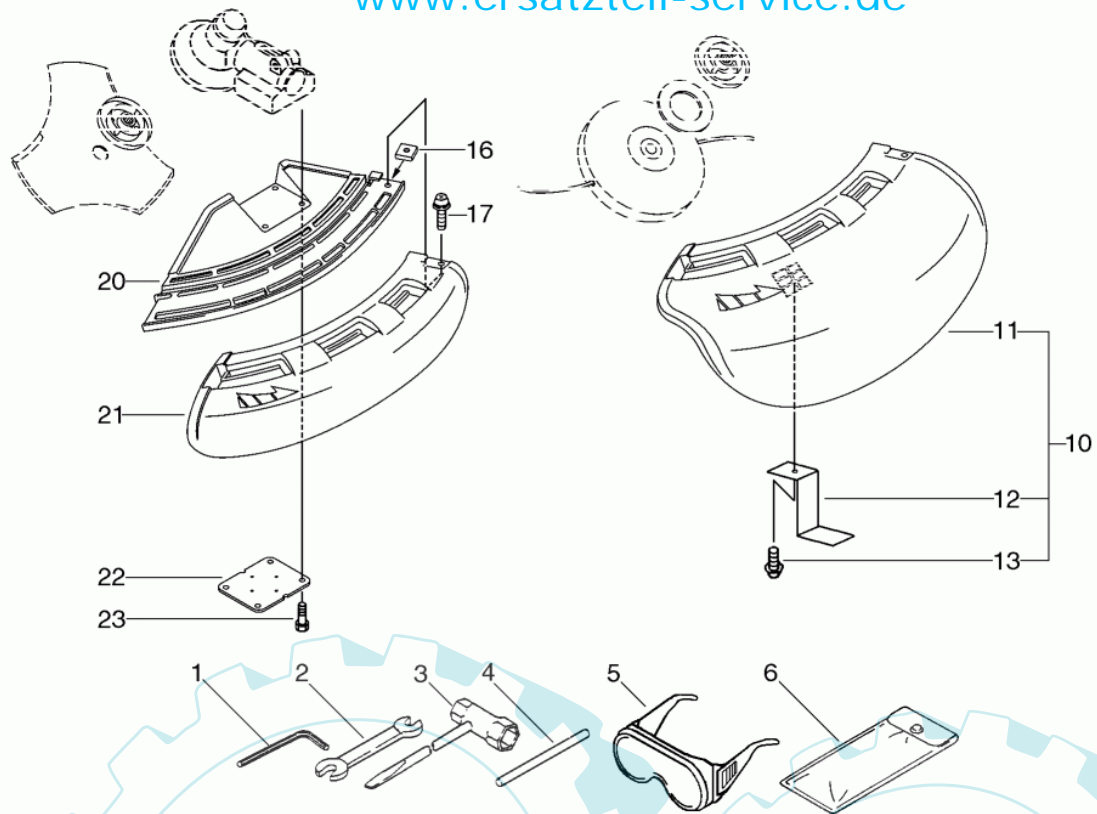

Stückliste:

Ref. #	Artikelnr.	Artikelname	Menge	Beschreibung
01	16-895610-00130	Imbusschlüssel - 4mm	1.0000 St	
02	16-895112-00330	Gabelschlüssel	1.0000 St	
03	16-X602-000020	Kombischlüssel	1.0000 St	
04	16-897518-01131	Blockierwerkzeug	1.0000 St	
05	16-899580-68730	Schutzbrille	1.0000 St	
06	16-898510-39130	Werkzeugtasche	1.0000 St	
10	16-P021-002620	Schlagschutz für Fadenkopf	1.0000 St	
11	16-C550-000080	Schutzschild, Fadenkopf SRMF-340	1.0000 St	
12	16-C554-000030	Abschneider alle neue SRM, SRMF-340	1.0000 St	
13	16-900252-05012	Schraube M5x12 SRMF-340	1.0000 St	
16	16-900565-00005	Mutter 5*12 SRMF-340	1.0000 St	
17	16-900242-05018	Schraube(Eisen)	1.0000 St	
20	16-C550-000100	Schutzschild, Messer, SRMF-340	1.0000 St	
21	16-C550-000090	Schutzschild, Messer	1.0000 St	
22	16-699013-56830	Platte SRM-320/350/SRMF-340	1.0000 St	
23	16-900162-05025	Schraube 5x25	1.0000 St	

16 referenz(en)