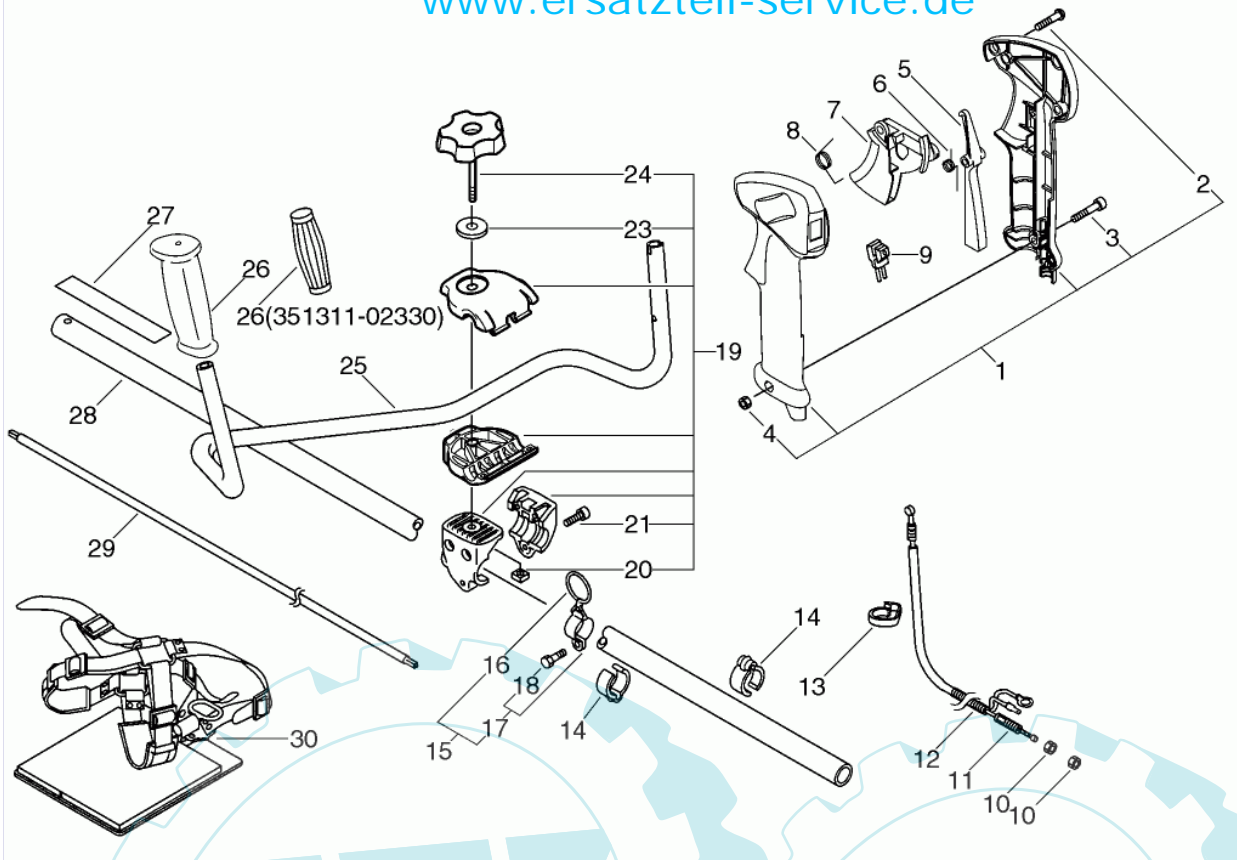

Stückliste:

Ref. #	Artikelnr.	Artikelname	Menge	Beschreibung
01	16-P021-002612	Griff	1.0000	St
02	16-900253-04016	Schraube	3.0000	St
03	16-900220-05030	Schraube	1.0000	St
04	16-900500-00005	Mutter	1.0000	St
05	16-C460-000011	Gashebelsperre	1.0000	St
06	16-V452-000050	Feder	1.0000	St
07	16-C450-000022	Gasgriff	1.0000	St
08	16-V452-000060	Feder	1.0000	St
09	16-163401-49230	Stopschalter	1.0000	St
10	16-900502-00006	Mutter SRMF-340 6 (3N)	2.0000	St
11	16-V430-000410	Gaszug SM-2455S	1.0000	St
12	16-162110-56430	Tülle, Gaszug RM-4000, SRM 4000 U/5000 U	1.0000	St
13	16-159112-09961	Clip	1.0000	St
14	16-224924-52130	Halteclip	2.0000	St
15	16-P021-009800	Aufhänger 25mm Rohr	1.0000	St
16	16-301015-05330	Haltering	1.0000	St
17	16-P021-009800	Aufhänger 25mm Rohr	1.0000	St
18	16-900105-05012	Schraube	1.0000	St
19	16-P021-002751	Halter, Griff	1.0000	St
20	16-900565-50008	Mutter	1.0000	St
21	16-900162-05030	Schraube	3.0000	St
23	16-605014-54230	Scheibe	1.0000	St
24	16-V299-000110	Rändelschraube	1.0000	St
25	16-C400-000000	U-Griff SRM-2455, SRM-2015	1.0000	St
26	16-351213-47531	Griff	1.0000	St
27	16-890617-43130	Aufkleber Achtung	1.0000	St
28	16-610206-28230	Gestänge	1.0000	St
29	16-610018-27830	Antriebselle 6mm - Vielzahnwelle - 1538mm	1.0000	St
30	16-C062-000182	Tragegurt SRM-2305,250,2655,	1.0000	St

29 referenz(en)