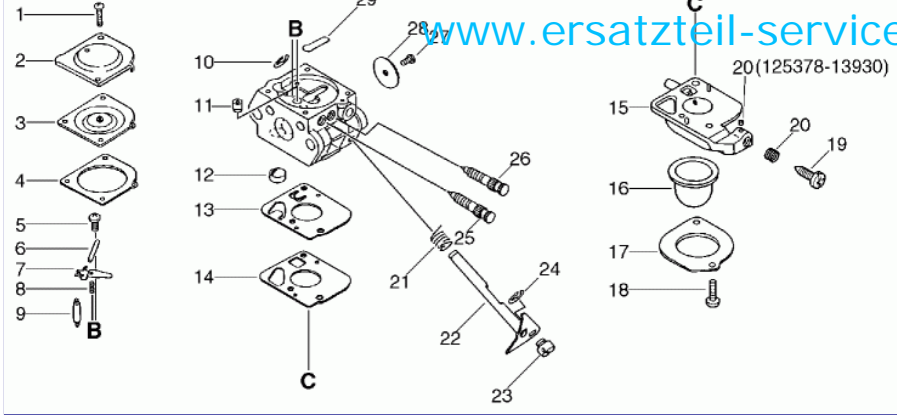

Stückliste:

Ref. #	Artikelnr.	Artikelname	Menge	Beschreibung
00a	16-125200-52433	Vergaser C1U-K53B	1.0000	St
00b	16-125303-13310	Vergaserdichtsatz SRM-2015, GT-2150	1.0000	St
00c	16-125300-13310	Vergaserreparatursatz	1.0000	St
01	16-125344-52130	Schraube	2.0000	St
02	16-125342-52130	Membrandeckel SHR-150SI	1.0000	St
03	16-125341-49030	Membrane (Gummi)	1.0000	St
04	16-125340-51030	Dichtung	1.0000	St
05	16-125339-42030	Schraube	1.0000	St
06	16-125338-13930	Stift, Ventilarm	1.0000	St
07	16-125323-42030	Ventilarm	1.0000	St
08	16-125322-42030	Feder	1.0000	St
09	16-125337-06960	Ventil	1.0000	St
10	16-125327-15130	Clip	1.0000	St
11	16-P005-001050	Duse	1.0000	St
12	16-125326-42030	Filter	1.0000	St
13	16-125312-12820	Membrane (Gummi)	1.0000	St
14	16-125325-13310	Dichtung	1.0000	St
15	16-P005-000590	Vergaserdeckel	1.0000	St
16	16-125381-08660	Pumpengummi	1.0000	St
17	16-125363-11610	Ring	1.0000	St
18	16-125310-11610	Schraube	2.0000	St
19	16-125334-13930	Einstellschraube	1.0000	St
20	16-125378-13930	Hülse	1.0000	St
21	16-125313-42030	Feder ES-2000,HC-2100,PP-600,SRM-2450	1.0000	St
22	16-P005-000390	Welle SRM-2015	1.0000	St
23	16-125372-42030	Schraube	1.0000	St
24	16-125327-13930	Clip	1.0000	St
25	16-125320-52430	Einstellnadel, Volllast	1.0000	St
26	16-125318-52430	Einstellschraube, Standgas	1.0000	St
27	16-125314-13930	Schraube	1.0000	St
28	16-125316-49030	Ventil	1.0000	St
29	16-125345-15130	Kappe	1.0000	St

32 referenz(en)