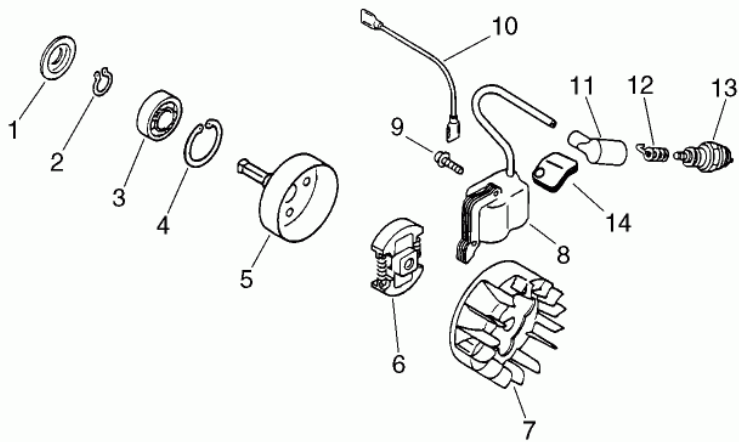

## Stückliste:

Ref. #	Artikelnr.	Artikelname	Menge	Beschreibung
01	16-A130-000021	Zylinder	1.0000	St
02	16-900162-05022	Schraube CS-3500, -3501, SRM-2655, PB-500	2.0000	St
03	16-101010-44332	Fußdichtung (Papier)	1.0000	St
04	16-100000-48732	Kolben kpl.	1.0000	St
05	16-100011-05330	Kolbenring GT-2150, HC-1500/-30	2.0000	St
06	16-100013-11520	Kolbenbolzen	1.0000	St
07	16-100015-04630	Sicherungsring(Eisen) CS-2600/3500/3501	2.0000	St
08	16-100014-08960	Distanzring	2.0000	St
09	16-A011-000101	Kurbelwelle	1.0000	St
10	16-V553-000030	Nadellager	1.0000	St
11	16-100204-52132	Kurbelgehäuse	1.0000	St
12	16-100212-42031	Simmerring	2.0000	St
13	16-100215-03930	Führungsbolzen PB-500	2.0000	St
14	16-94035-36201	Kugellager	2.0000	St
15	16-100242-42030	Dichtung	1.0000	St
16	16-900162-05028	Schraube	3.0000	St
17	16-101514-42031	Zylinderabdeckung SRM-2010/250/GT-2150	1.0000	St
18	16-900242-04012	Schraube	2.0000	St
19	16-101511-44630	Abdeckung	1.0000	St
20	16-900242-04016	Schraube	6.0000	St
21	16-900151-05025	Schraube	1.0000	St
22	16-900605-00005	Scheibe	1.0000	St
23	16-900600-00005	Scheibe PB-500	1.0000	St
24	16-890611-46730	Aufkleber, Modell	1.0000	St

24 referenz(en)

Kupplung, Zündung (#8/0)

**Stückliste:**

Ref. #	Artikelnr.	Artikelname	Menge	Beschreibung
01	16-175053-04920	Ring	1.0000	St
02	16-900701-00012	Seegerring außen 12mm	1.0000	St
03	16-900814-06201	Kugellager	1.0000	St
04	16-900702-00032	Seegerring, innen, 32mm	1.0000	St
05	16-175005-46730	Kupplungströmmel	1.0000	St
06	16-175000-56831	Kupplung SRM-220ES	1.0000	St
07	16-156801-44731	Polrad, Schwunmagetzünd.	1.0000	St
08	16-156601-52130	Zündmodul	1.0000	St
09	16-91107-04020	Schraube	2.0000	St
10	16-162010-52830	Leitung	1.0000	St
11	16-159012-01620	Zündkerzenkappe	1.0000	St
12	16-159011-03432	Kontaktfeder CS-2600/4200/PB-500	1.0000	St
13	NGK-BPMR7A	Zündkerze entstört	1.0000	St
14	16-150112-42030	Tülle	1.0000	St