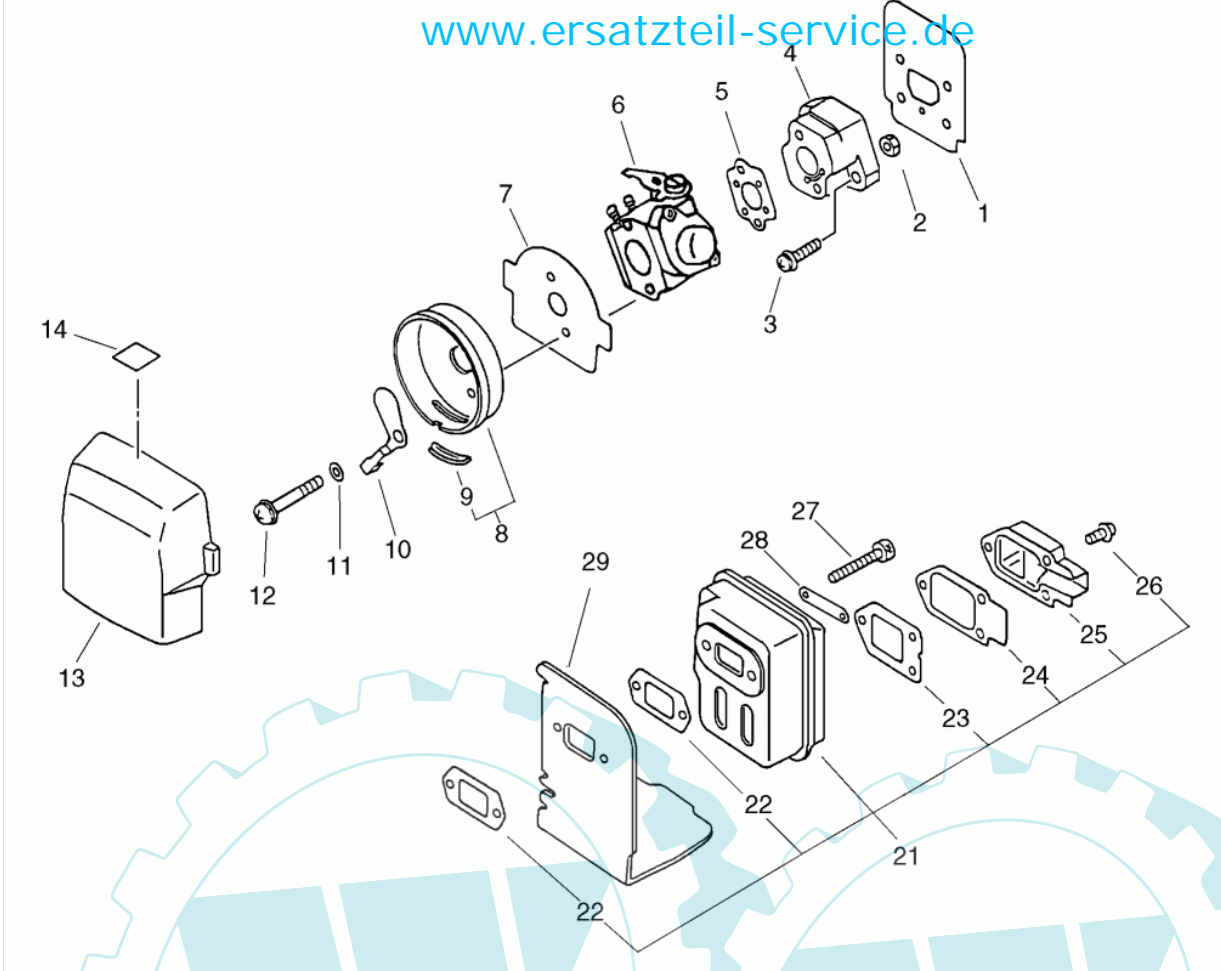

Stückliste:

Ref. #	Artikelnr.	Artikelname	Menge	Beschreibung
01	16-130010-42032	Dichtung(Papier)	1.0000 St	
02	16-900500-00005	Mutter	2.0000 St	
03	16-900242-05020	Schraube(Eisen)	2.0000 St	
04	16-130017-42031	Zwischenflansch	1.0000 St	
05	16-130016-42031	Dichtung(Papier)	1.0000 St	
06	16-125200-52433	Vergaser C1U-K53B	1.0000 St	
07	16-130319-42030	Filtergitter	1.0000 St	
08	16-130301-42030	Luftfilterdeckel	1.0000 St	
09	16-178810-42030	Gummitülle	1.0000 St	
10	16-178515-46731	Choke-Klappe	1.0000 St	
11	16-178516-00830	Distanzring	2.0000 St	
12	16-900242-05057	Schraube	2.0000 St	
13	16-130310-42030	Luftfilter GT-2150, SRM-2010, -2015	1.0000 St	
14	16-890169-47530	Aufkleber	1.0000 St	
21	16-P021-000050	Auspuff	1.0000 St	
22	16-V104-000160	Dichtung, Auspuff	2.0000 St	
23	16-145866-42031	Dichtung	1.0000 St	
24	16-A313-000041	Siebhalter	1.0000 St	
25	16-145876-42030	Auslasstutzen, Auspuff	1.0000 St	
26	16-900242-04010	Schraube	3.0000 St	
27	16-900105-05055	Schraube	2.0000 St	
28	16-145642-04930	Scheibe	1.0000 St	
29	16-A320-000251	Hitzeabweisblech	1.0000 St	

23 referenz(en)