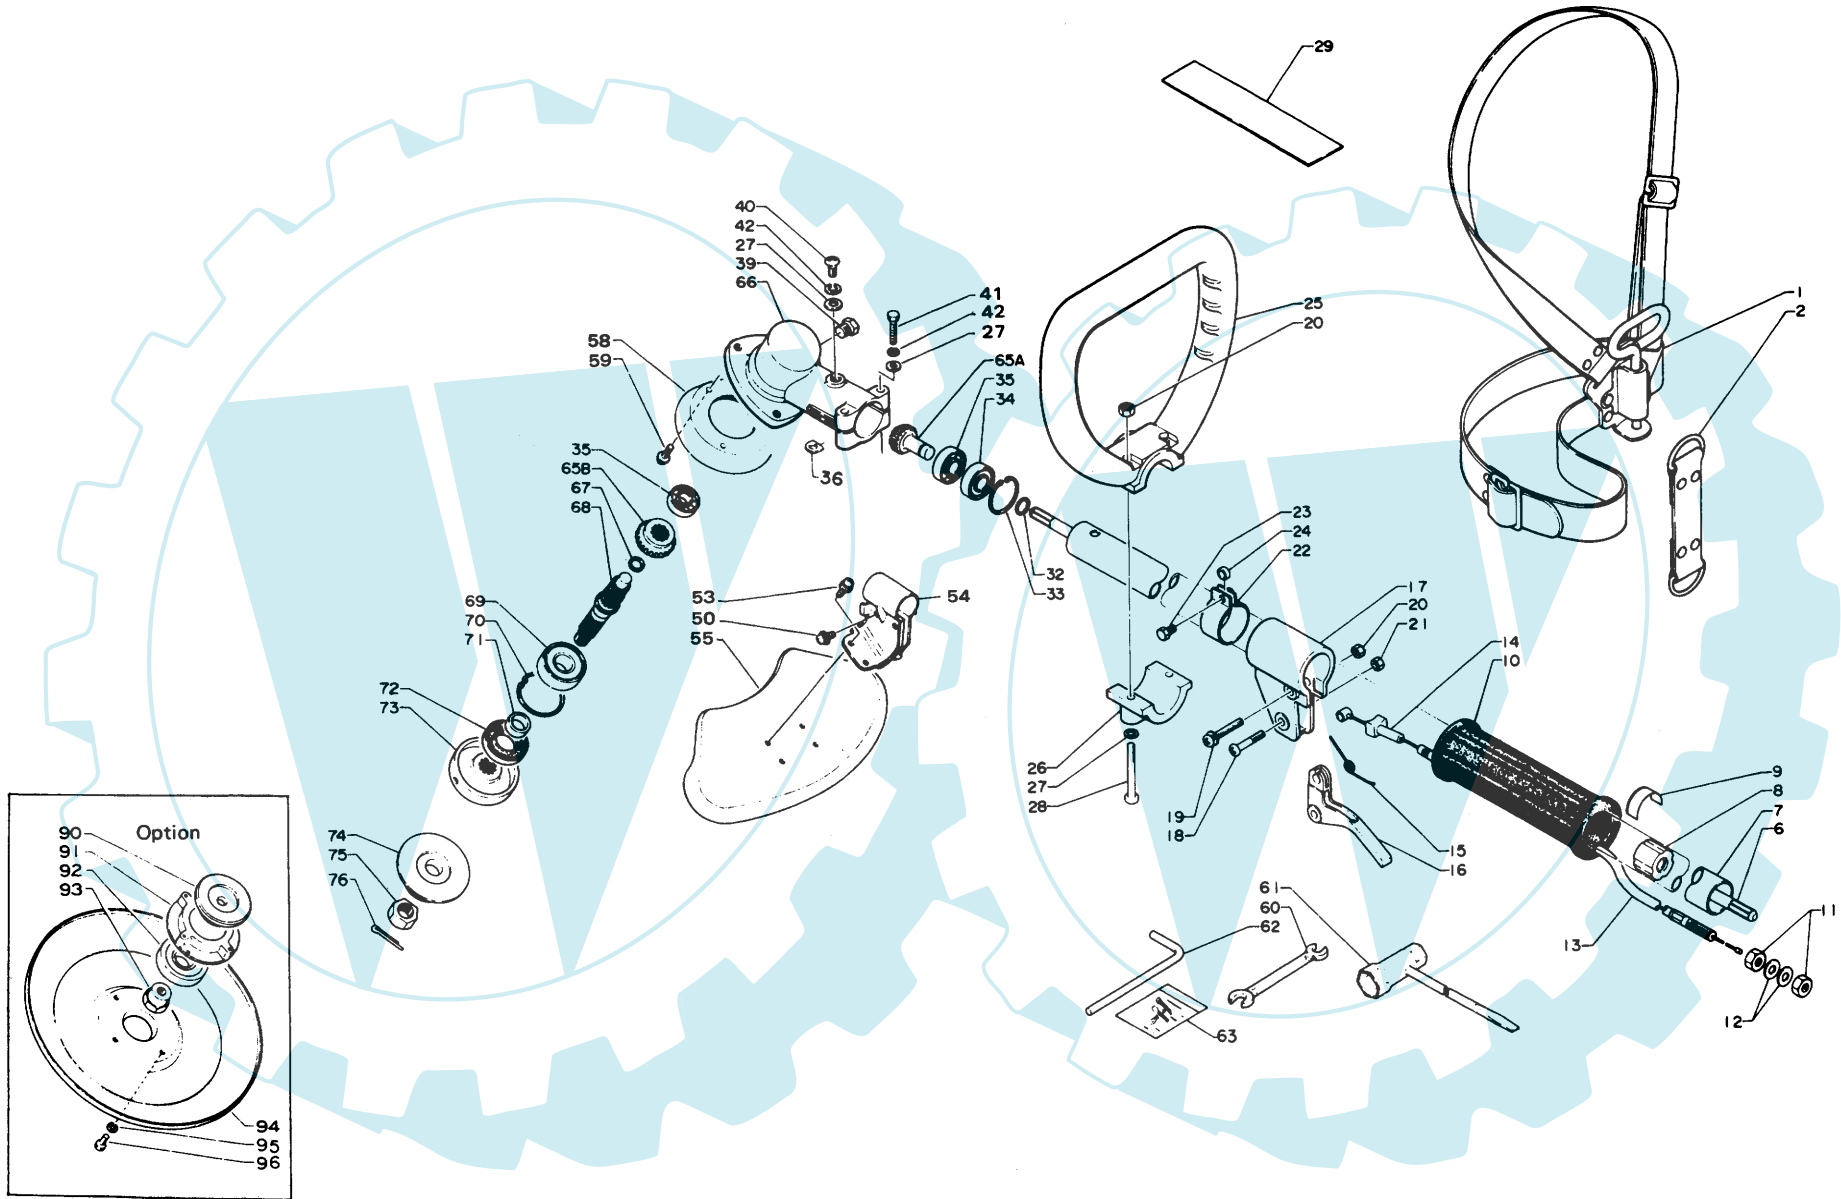

Ersatzteilliste SRM-200AE

Bild	Artikelnummer	Anzahl	Bezeichnung
1	301000-07530	1	SHOULDER STRAP
2	+ 301305-07530	1	STRAP
6	610011-08930	1	SHAFT, DRIVE
7	610206-08930	1	HOUSING, ASSY
8	+ 610105-08930	4	BUSH
9	890152-04930	1	DECAL
10	351012-08930	1	GRIP
11	900502-00006	2	NUT 6
12	900600-00006	2	WASHER 6
13	178001-08931	1	THROTTLE CABLE
14	178048-05360	1	SPACER
15	178043-06930	1	SPRING, RETURN
16	178010-05630	1	THROTTLE TRIGGER
17	178024-08930	1	BRACKET, TRIGGER
18	178110-05330	1	SCREW
19	900242-05028	1	SCREW 5*28
20	900500-00005	1	NUT 5
21	433020-00830	1	LOCK NUT 5
22	301207-08930	1	HOCK
23	900100-05018	1	BOLT 5*18
24	699012-03330	1	SPACER
25,26	351201-08930	1	HANDLE SET
20	+ 900500-00005	2	NUT 5
27	+ 900600-00005	2	WASHER 5
28	+ 900220-05040	2	SCREW 5*40
29	890160-07530	1	DECAL, CAUTION
*	699000-21230	1	SHIELD ASSY
50	+ 900242-05014	2	SCREW 5*14
53	+ 900242-05010	4	SCREW 5*10
54	+ 699011-21230	1	BRACKET, SHIELD
55	+ 699010-21231	1	SHIELD

Bild	Artikelnummer	Anzahl	Bezeichnung
**	610402-20330	1	GEAR HOUSING ASSY
27	+ 900600-00005	3	WASHER 5
32	+ 610337-08930	1	CIRCLIP
33	+ 900702-00025	1	CIRCLIP 25
34	+ 900803-00609	1	BALL BEARING 609
35	+ 900800-00609	2	BALL BEARING 609
36	+ 610239-04130	2	SPACER
39	+ 900100-08008	1	BOLT 8*8
40	+ 900220-04010	1	SCREW 4*10
41	+ 900100-05028	2	BOLT 5*28
42	+ 900605-00005	3	SPRING WASHER 5
58	+ 610443-21232	1	ADAPTER
59	+ 900242-05020	3	SCREW 5*20
65	+ 610301-08930	1	GEAR SET
66	+ 610460-08930	1	GEAR HOUSING
67	+ 610335-07130	1	CIRCLIP
68	+ 610360-08931	1	SHAFT, P.T.O
69	+ 900810-06201	1	BALL BEARING 6201
70	+ 900702-00032	1	CIRCLIP 32
71	+ 610315-07130	1	SPACER
72	+ 610413-07130	1	OIL SEAL
73	+ 610338-08930	1	PLATE, BLADE FIXING
74	+ 610314-04131	1	PLATE, BLADE FIXING
75	+ 900511-00010	1	NUT 10 L-H
76	+ 900300-20022	1	SPLIT PIN 2*22
60	895112-00330	1	SPANNER 8*10
61	895410-07930	1	WRENCH 17*19
62	897518-01131	1	LOCKING TOOL
63	898502-01130	1	10 PCS. SPLIT PIN
90	610314-04631	1	FITTING PLATE
91	699226-05430	1	HOLDER, BEARING
92	900814-06202	1	BALL BEARING 6202
93	699227-04630	1	NUT
94	699228-08930	1	COVER PLATE
95	900605-00005	4	SPRING WASHER 5
96	900100-05012	4	BOLT 5*12