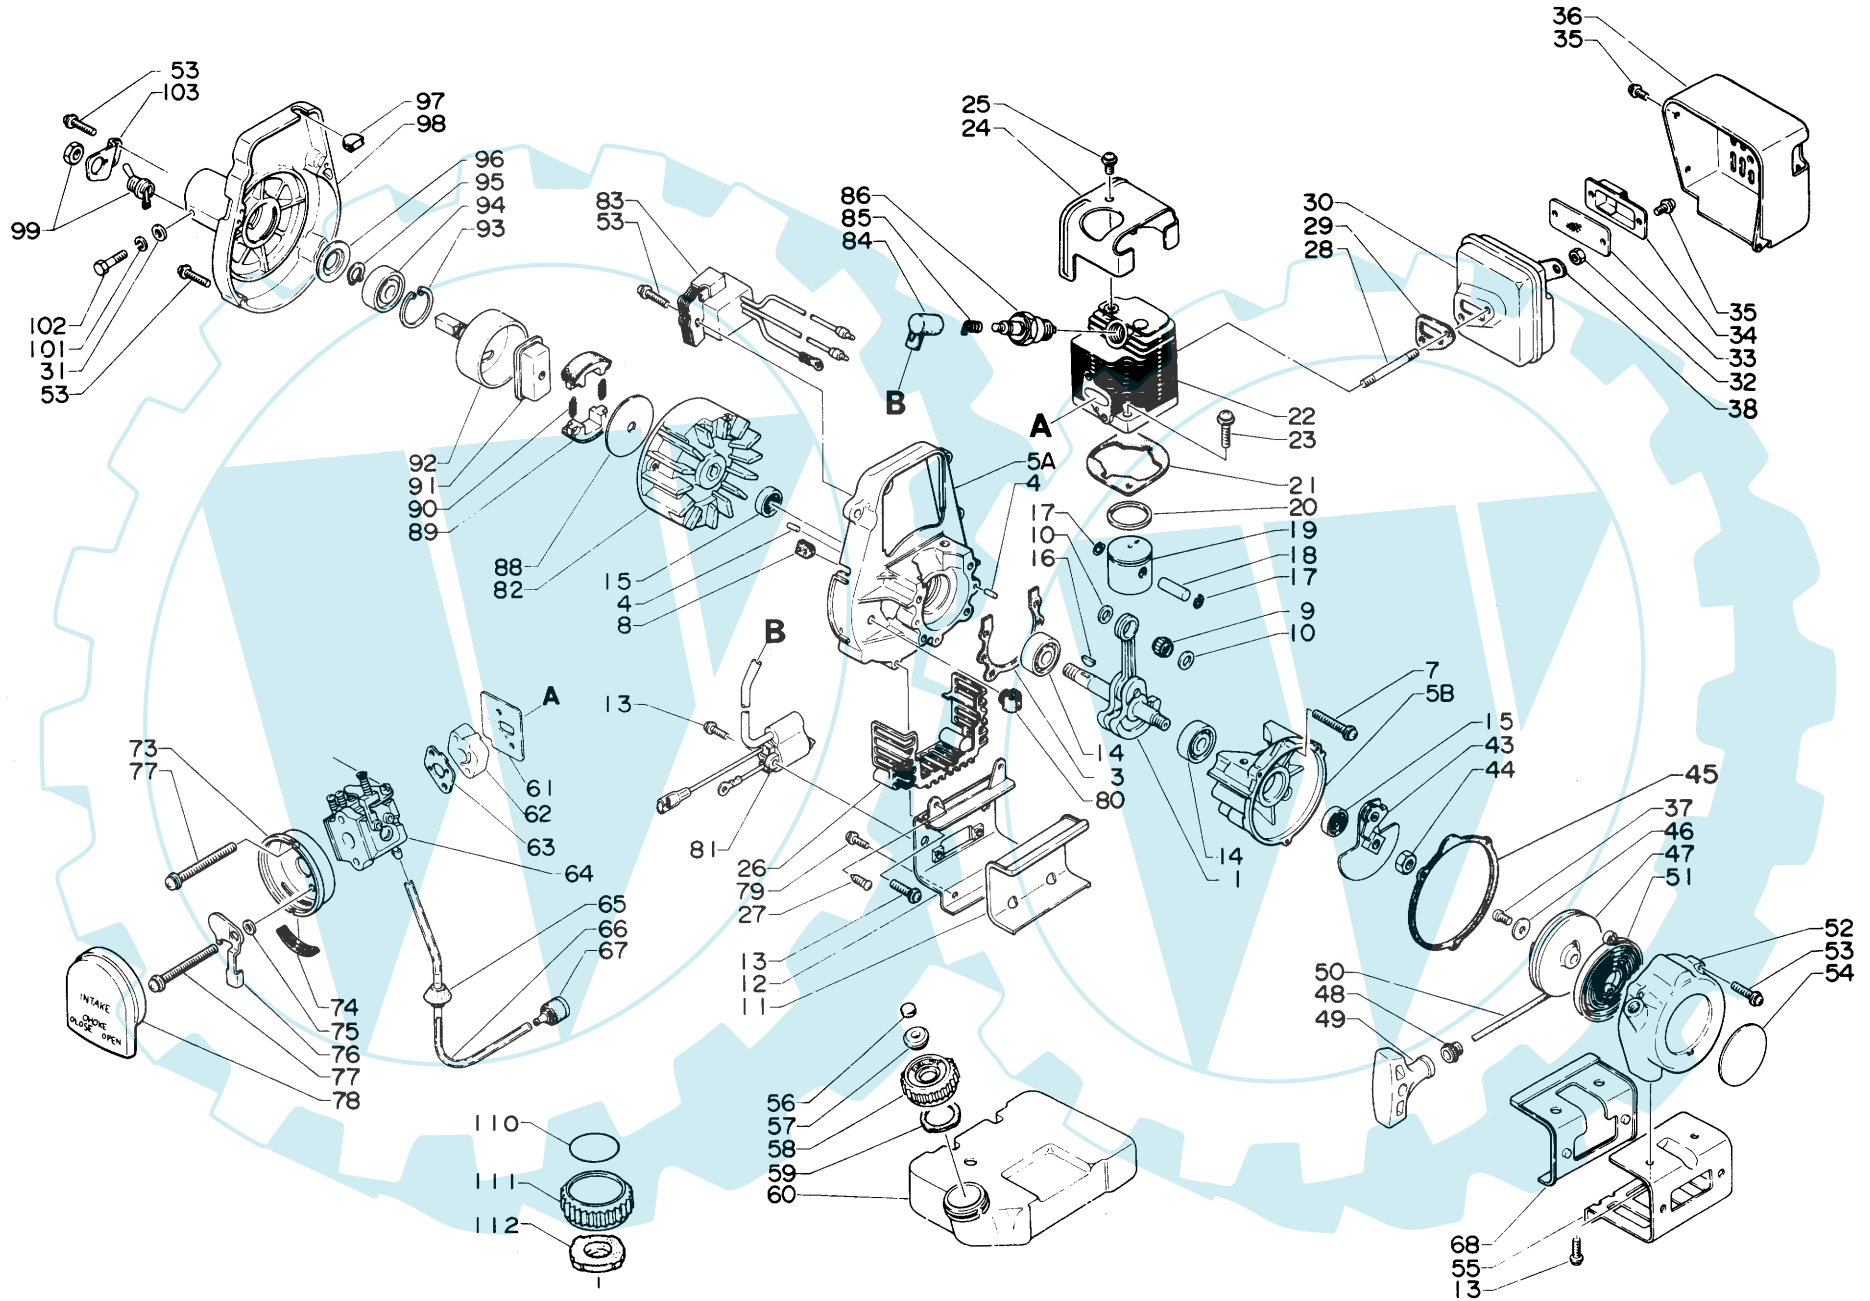

2

Ersatzteilliste SRM-200AE

Ersatzteilliste SRM-200AE

Bild	Artikelnummer	Anzahl	Bezeichnung
1	100100-07420	1	CRANKSHAFT ASSY
3	100242-04920	1	GASKET, CRANKCASE
5	100200-07420	1	CRANKCASE SET
4 +	100215-03930	4	PIN, DOWEL
7	900242-05030	4	SCREW 5*30
8	156114-02310	1	GROMMET
9	100113-05930	1	BEARING, NEEDLE
10	100014-06520	2	SPACER, PISTON PIN
11	131920-07320	1	CUSHION
12	131910-07420	1	BRACKET, FUEL TANK
13	900242-04014	4	SCREW 4*14
14	900810-36201	2	BEARING, BALL 6201
15	100213-05530	2	OIL SEAL
16	100142-00310	1	KEY, WOODRUFF (M)
17	100015-04630	2	CIRCLIP, PISTON PIN
18	100013-10210	1	PIN, PISTON
19	100010-06520	1	PISTON
20	100011-05330	1	RING, PISTON
21	101010-04920	1	GASKET, CYL. BASE
22	101011-06520	1	CYLINDER
23	900242-06020	2	SCREW 6*20
24	101514-06520	1	COVER, CYLINDER (BL)
25	900242-05010	1	SCREW 5*10
26	100616-06320	1	COVER
27	900245-04014	2	SCREW 4*14
28	101014-00560	2	STUD, MUFFLER
	145803-06521	1	MUFFLER ASS'Y (SAM)
29 +	145510-09031	1	GASKET, MUFFLER
30 +	145806-06520	1	MUFFLER
33 +	145862-06520	1	SCREEN, MUFFLER
34 +	145809-06520	1	LID, MUFFLER
35 +	900242-04010	4	SCREW 4*10
36 +	145621-06520	1	COVER, MUFFLER
31	900600-00005	3	WASHER 5
32	433020-00830	2	LOCKNUT 5
38	145642-23330	1	WASHER
43	177305-04920	1	PAWL ASS'Y, STARTER
44	900502-00008	1	NUT 8 (3N)
	177200-07420	1	STARTER ASS'Y (BS)
37 +	900241-04010	1	SCREW 4*10
46 +	177214-20430	1	WASHER
47 +	177215-04920	1	DRUM, STARTER
48 +	177226-06530	1	ROPE, STARTER
49 +	177228-06530	1	GRIP, STARTER
50 +	177227-05330	1	GUIDE, ROPE
51 +	177220-06530	1	SPRING, REWIND
52 +	177209-07420	1	CASE, STARTER (BS)
53	900242-04020	9	SCREW 4*20

Bild	Artikelnummer	Anzahl	Bezeichnung
54	890112-06031	1	DECAL,ECHO
55	131918-07320	1	BRACKET, FUEL TANK
	131004-06320	1	CAP ASS'Y, F.TNK(BL)
56 +	131315-05020	1	FILTER
57 +	131314-06320	1	VALVE, CHECK
58 +	131017-07430	1	CAP, FUEL TANK (BL)
59 +	131016-04920	1	GASKET, FUEL CAP
60	131010-07320	1	TANK, FUEL
61	130010-21630	1	GASKET, INSULATOR
62	130017-06520	1	INSULATOR
63	130016-04921	1	GASKET, CARBURETOR
64	123000-06520	1	CARBURETOR ASSY
66	132010-04920	1	PIPE
65	132115-04920	1	GROMMET
67	131205-07320	1	STRAINER, FUEL
68	131924-07320	1	CUSHION
73	130301-04920	1	CASE, AIR CLEANER
74 +	178810-04920	1	GROMMET
75	178516-00830	1	SPACER
76	178515-04920	1	SHUTTER, CHOKE
77	900242-05057	2	SCREW 5*57
78	130310-04922	1	FILTER, AIR
79	900242-04012	2	SCREW 4*12
80	159110-07420	1	CLIP
81	156626-07420	1	COIL, IGNITION
82	156800-07420	1	FLYWHEEL
83	156601-07421	1	C.D. IGNITION MODULE
84	159012-03433	1	CAP, SPARK PLUG
85	159011-03432	1	COIL, SPARK PLUG CAP
86	159026-03930	1	PLUG, SPARK
88	175019-04920	1	PLATE, CLUTCH
89	175009-05130	2	SHOE, CLUTCH
90	175018-05130	2	SPRING, CLUTCH
91	175016-04920	1	HUB, CLUTCH
92	175010-04920	1	DRUM, CLUTCH
93	900702-00032	1	CIRCLIP 32
94	900819-36201	1	BEARING, BALL 6201
95	900701-00012	1	CIRCLIP 12
96	175053-04920	1	STOPPER
97	101538-07420	1	PLUG
98	101511-06520	1	COVER, FAN
99	163400-06520	1	SWITCH, IGNITION
101	900605-00005	1	WASHER, SPRING 5
102	900151-05025	1	BOLT 5*25
103	163810-06520	1	BRACKET, SWITCH
110	898315-03930	1	DECAL
****	131004-04932	1	CAP ASSY FUEL TANK
111 +	131017-04930	1	CAP, FUEL TANK
112 +	131314-04930	1	CHECK VALVE