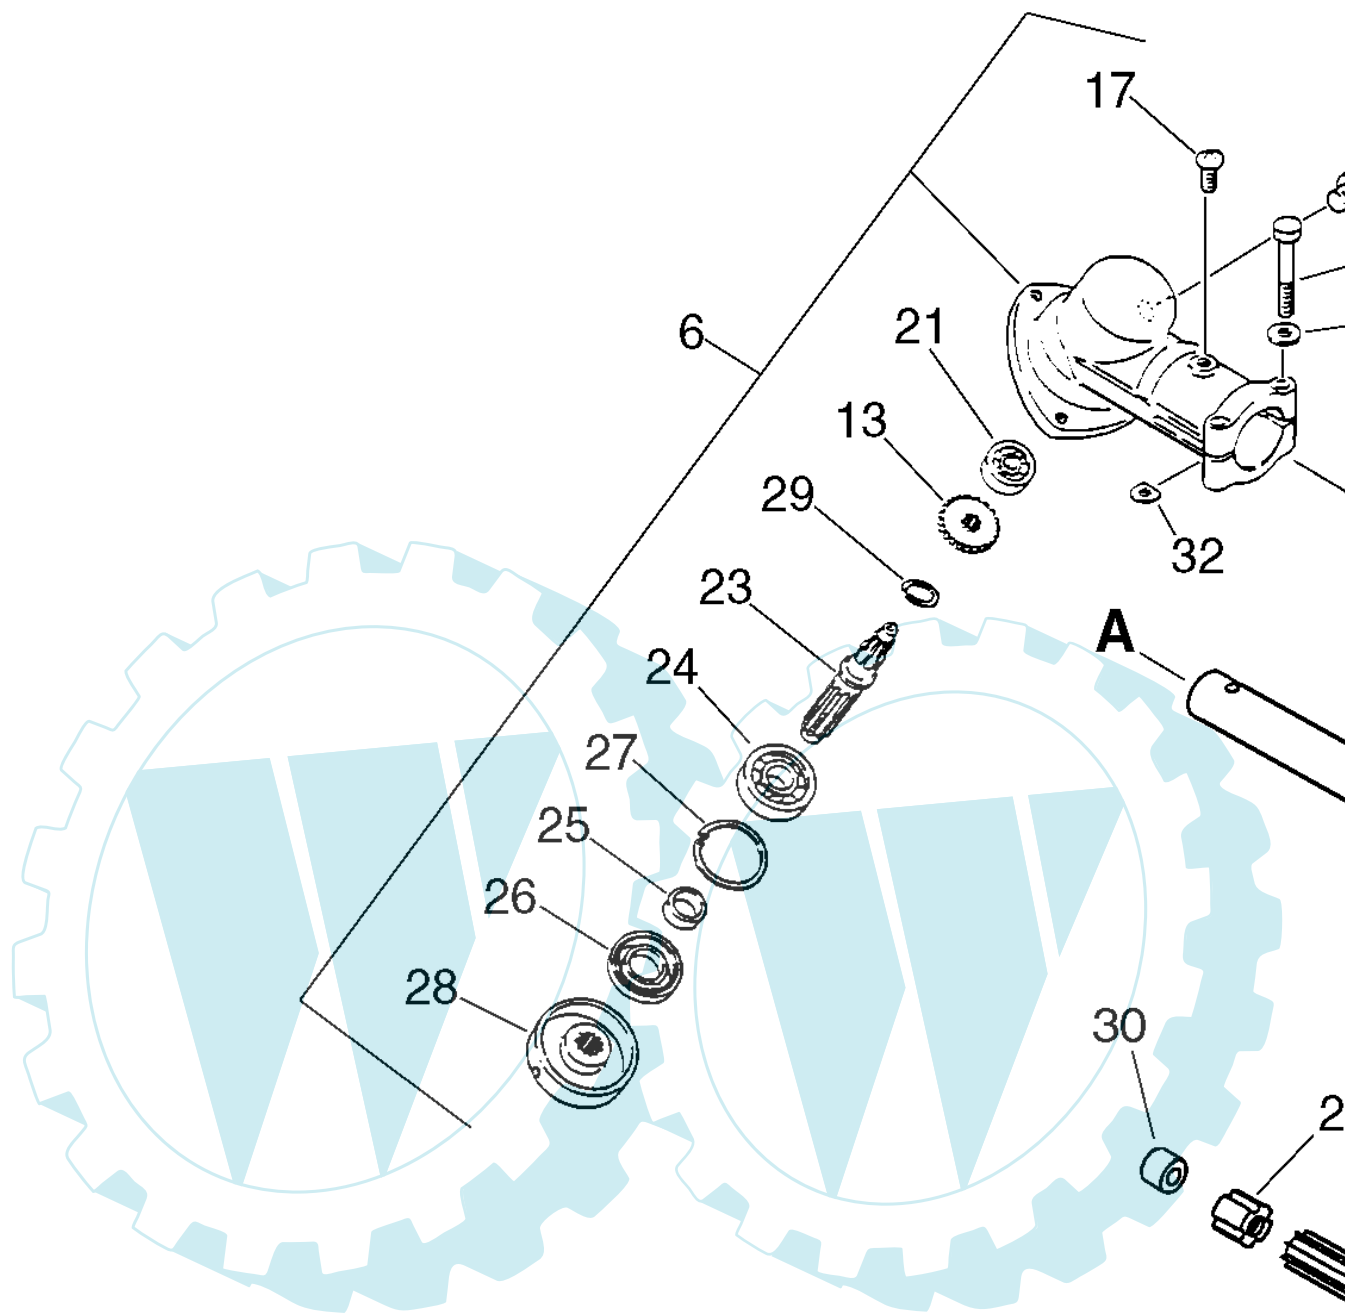

Ref. #	Artikelnr.	Artikelname	Menge	Beschreibung
01	16-C050-000200	Gestänge kpl.	1.0000	St
02	16-610246-44730	Führung	2.0000	St
03	16-610217-52630	Führung	1.0000	St
04	16-C506-000002	Welle flexibel,SRM-2100SN,PAS-2400	1.0000	St
05			1.0000	
06	16-610402-47732	Winkelgetriebe kpl.	1.0000	St
07	16-900706-00012	Haltering	1.0000	St
08	16-900702-00022	Seegerring, innen, 22mm	1.0000	St
09	16-900858-06900	Kugellager,NSK (Nippon Seikkon KK)	1.0000	St
10	16-900855-06900	Kugellager, NSK (Nippon Seikkon KK)	1.0000	St
13	16-610300-44830	Getriebeatz	1.0000	St
14	16-900600-00005	Scheibe PB-500	2.0000	St
15	16-900100-05035	Schraube	2.0000	St
16	16-610434-50031	Schraube(Eisen), MB	1.0000	St
17	16-900242-05010	Schraube	1.0000	St
20	16-610460-27430	Getriebegehäuse	1.0000	St
21	16-900800-00609	Kugellager	1.0000	St
23	16-610360-08931	Antriebsstück	1.0000	St
24	16-900810-06201	Kugellager	1.0000	St
25	16-610315-07130	Hülse	1.0000	St
26	16-610413-07130	Simmering	1.0000	St
27	16-900702-00032	Seegerring, innen, 32mm	1.0000	St
28	16-610313-47731	Fixierplatte	1.0000	St
29	16-900706-00010	Haltering	1.0000	St
30			1.0000	
32	16-610239-04130	Scheibe	2.0000	St
33	16-890617-63630	Aufkleber, Vorsicht	1.0000	St
34	16-C525-000010	Abdeckung, Gestängerohr HCAA-2401A	1.0000	St
35	16-C649-000120	Aufhänger Rohr HCAA-2401A	1.0000	St

29 referenz(en)