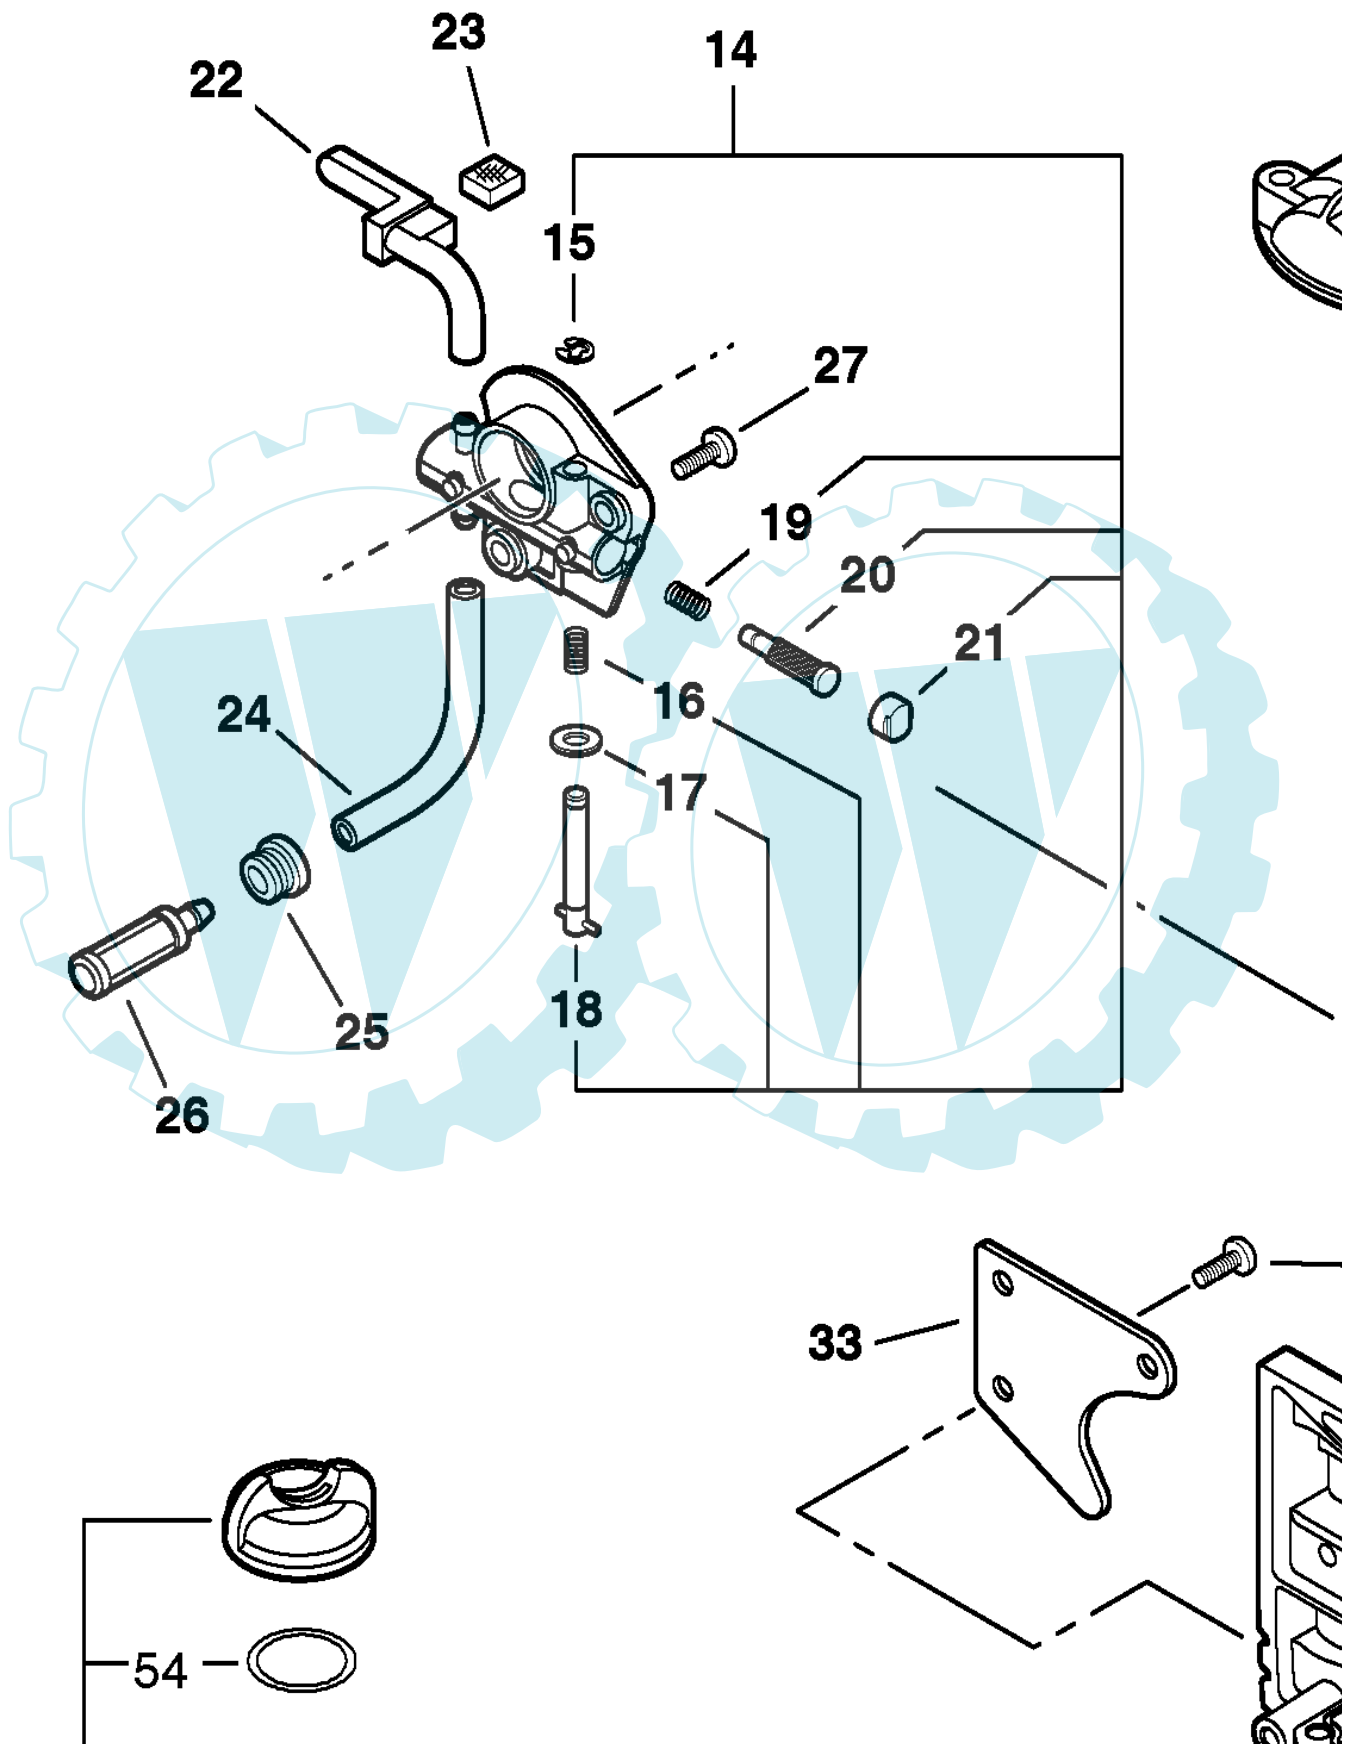

Ref. #	Artikelnr.	Artikelname	Menge	Beschreibung
01	16-C300-000360	Schiendendeckel PPT-265ES	1.0000	St
02	16-V253-000180	Schraube	1.0000	St
03	16-433019-03933	Schiendend.-Mutter	1.0000	St
04	16-V355-000140	Führung	1.0000	St
05	16-V252-000040	Schraube	1.0000	St
06	16-V203-000041	Kettenspannschraube	1.0000	St
07	16-C309-000030	Stellmutter	1.0000	St
08	16-V651-000310	Stirnrad Kettenspanner, PPT-265ES	1.0000	St
09	16-V651-000320	Stirnrad Kettenspanner, PPT-265ES	1.0000	St
10	16-V583-000090	Ring	1.0000	St
11	16-V307-000160	Scheibe, Ritzel, PPT-265ES	1.0000	St
12	16-C580-000070	Zahnrad	1.0000	St
13	16-175014-39131	Scheibe	1.0000	St
14	16-C022-000010	Ölpumpe, PPT-265ES	1.0000	St
15	16-125327-15130	Clip	1.0000	St
16	16-P022-010670	Feder, Ölpumpe PPT-265ES	1.0000	St
17	16-437029-37330	U-Scheibe	1.0000	St
18	16-P022-010680	Schraube, Einstellung Ölpumpe, PPT-265ES	1.0000	St
19	16-P022-010660	Feder, Ölpumpe PPT-265ES	1.0000	St
20	16-P022-010650	Stempel, Ölpumpe PPT-265ES	1.0000	St
21	16-P022-010640	Abdeckung, Stempel Ölpumpe PPT-265ES	1.0000	St
22	16-V470-000180	Ölleitung	1.0000	St
23	16-437244-39130	Dichtstück	1.0000	St
24	16-130110-14330	Impulsschlauch	1.0000	St
25	16-132115-01461	Dichtring (Gummi) CS-2600	1.0000	St
26	16-436205-02832	Ölfilter	1.0000	St
27	16-V253-000200	Schraube	1.0000	St
28	16-437063-38330	Schnecke CS-3500,3700	1.0000	St
29	16-C531-000030	Getriebegehäuse	1.0000	St
30	16-V253-000240	Schraube	1.0000	St
31	16-C531-000430	Getriebegehäuse, Schneidkopf PPT-265ES	1.0000	St
32	16-V224-000040	Stehbolzen, Schneidkopf PPT-265ES	1.0000	St
33	16-C649-000140	Platte, Schneidkopf PPT-265ES	1.0000	St
34	16-V253-000200	Schraube	1.0000	St
35	16-V253-000200	Schraube	1.0000	St
38	16-900706-00012	Haltering	1.0000	St
39	16-94042-06001	Kugellager	1.0000	St
41	16-V651-000210	Antriebsrad	1.0000	St
42	16-C534-000430	Antriebswelle, Schneidkopf PPT-265ES	1.0000	St
43	16-V651-000201	Antriebsrad, Schneidkopf PPT	1.0000	St
44	16-C200-000080	Öltank, Schneidkopf PPT-265ES	1.0000	St
45	16-V253-000230	Schraube	1.0000	St
46	16-V253-000240	Schraube	1.0000	St
47	16-900603-00005	Scheibe(Eisen) CS-2600	1.0000	St
48	16-131045-28230	Hülse	1.0000	St
49	16-V354-000010	Hülse	1.0000	St
50	16-131314-06320	Ventil PB-24LN,-500, PPT-2100, SRM-200AE	1.0000	St
51	16-P021-005591	Tankdeckel	1.0000	St
52	16-900720-00018	O-Ring(Gummi)	1.0000	St
53	16-A365-000050	Halter, Tankdeckel	1.0000	St
54	16-436012-37830	Dichtung	1.0000	St
55	16-P021-015340	Antriebswelle kpl., Schneidkopf PPT-265ES	1.0000	St
56	16-X502-000600	Aufkleber ECHO	1.0000	St

53 referenz(en)