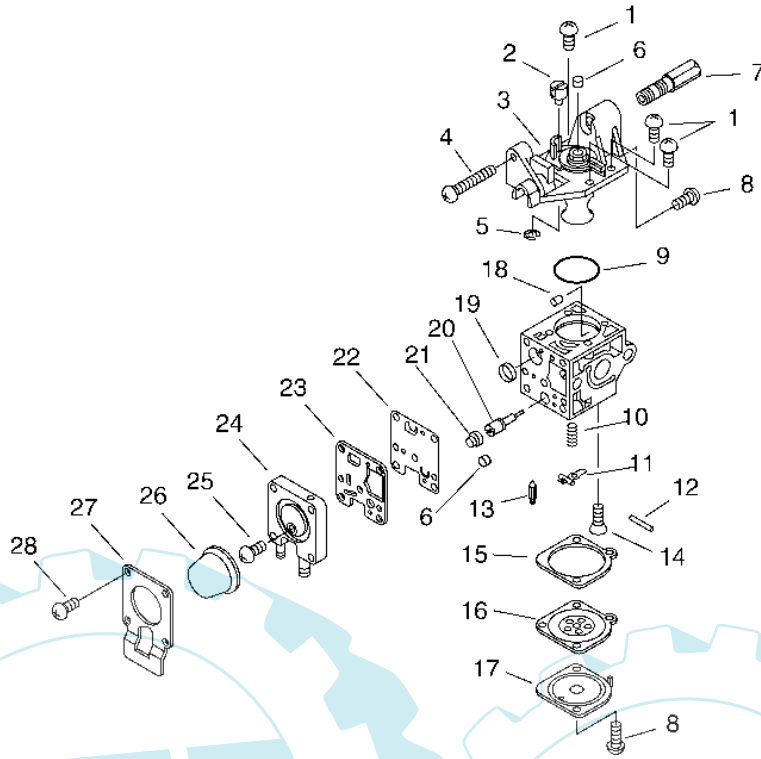

Stückliste:

Ref. #	Artikelnr.	Artikelname	Menge	Beschreibung
00	16-A021-001530	Vergaser	1.0000	St
01	16-125344-13931	Schraube	3.0000	St
02	16-P005-001240	Bügel, Vergaser, Gaszug	1.0000	St
03	16-P005-001980	Steuerplatte, Vergaser, SRM-265ES	1.0000	St
04	16-P005-000100	Schraube	1.0000	St
05	16-P005-000190	E-Clip	1.0000	St
06	16-P005-001270	Schutzkappe SHR1500SI, SHR-150SI	2.0000	St
07	16-P005-002010	Schraube, Vergaser	1.0000	St
08	16-125344-52130	Schraube	3.0000	St
09	16-P005-000280	O-Ring	1.0000	St
10	16-125322-07260	Feder	1.0000	St
11	16-125323-08260	Ventilarm	1.0000	St
12	16-125338-13930	Stift, Ventilarm	1.0000	St
13	16-125337-08260	Nadelventil	1.0000	St
14	16-125339-42030	Schraube	1.0000	St
15	16-P005-000200	Dichtung, Vergaser	1.0000	St
16	16-P005-001780	Membrane, Vergaser	1.0000	St
17	16-125342-52130	Membrandeckel SHR-150SI	1.0000	St
18	16-P005-001000	Führung	1.0000	St
19	16-P005-000010	Sieb	1.0000	St
20	16-P005-001290	Einstellnadel, Mischung, SRM265ES	1.0000	St
21	16-P005-001250	Arretierung	1.0000	St
22	16-P005-000510	Pumpenmembrane	1.0000	St
23	16-P005-000520	Dichtung, Vergaser, Pumpenmembrane	1.0000	St
24	16-P005-001890	Gehäuse, Primer	1.0000	St
25	16-P005-000270	Schraube	1.0000	St
26	16-125381-08660	Pumpengummi	1.0000	St
27	16-P005-000250	Deckel, Pumpengummi	1.0000	St
28	16-P005-001900	Schraube	4.0000	St
MV	16-P005-001660	Membransatz Verg.	1.0000	St
RV	16-P005-001990	Reparatursatz, Vergaser	1.0000	St

31 referenz(en)