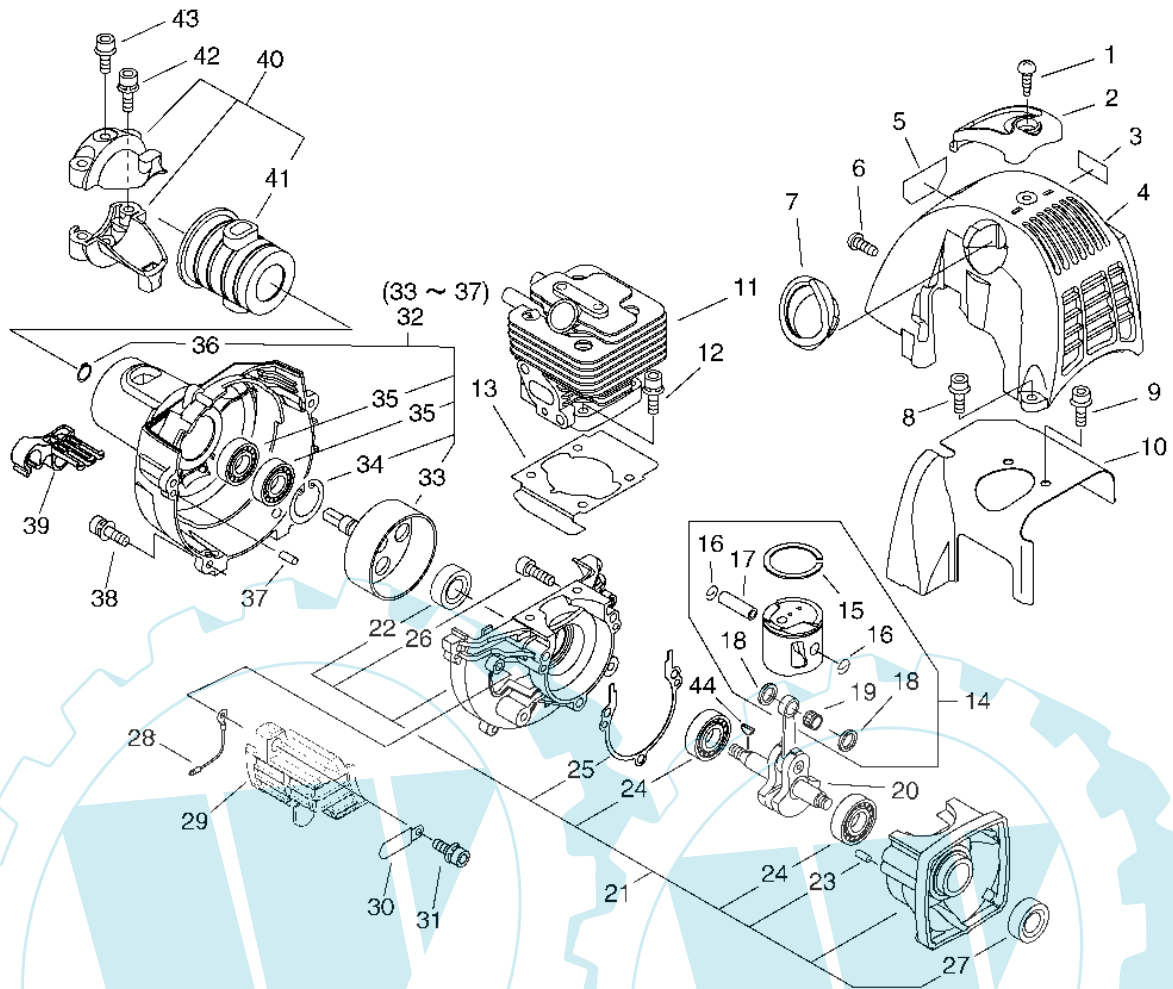

Motor (#4/0)

## Stückliste:

Ref. #	Artikelnr.	Artikelname	Menge	Beschreibung
01	16-900256-05016	Schraube	1.0000	St
02	16-A162-000100	Abdeckung, oben	1.0000	St
03	16-X505-002310	Aufkleber, Vorsicht SRM-265ES,PB-500	1.0000	St
04	16-A160-000780	Abdeckung, Zylinder	1.0000	St
05	16-X547-000880	Aufkleber, ECHO	1.0000	
06	16-91141-05012	Schraube	1.0000	
07	16-A162-000080	Schutz	1.0000	St
08	16-900106-05014	Schraube M5x14	1.0000	St
09	16-900106-05008	Schraube PB-500,-650, SRM-265ESU	2.0000	St
10	16-A160-000691	Zylinderabdeckung	1.0000	St
11	16-A130-000761	Zylinder	1.0000	St
12	16-900162-05025	Schraube 5x25	4.0000	St
13	16-V100-000210	Dichtung, Zylinder	1.0000	St
14	16-P021-009771	Kolben kpl. SRM-265ES	1.0000	St
15	16-A101-000170	Kolbenring	1.0000	St
16	16-100015-03931	Sicherungsring	2.0000	St
17	16-100013-35430	Kolbenbolzen	1.0000	St
18	16-100014-53630	Distanzscheibe, Kolben	2.0000	St
19	16-100012-16131	Nadellager	1.0000	St
20	16-A011-000434	Kurbelwelle	1.0000	St
21	16-P021-010801	Kurbelgehäuse	1.0000	St
22	16-100212-42031	Simmerring	1.0000	St
23	16-100215-03930	Führungsbolzen PB-500	2.0000	St
24	16-94035-36201	Kugellager	2.0000	St
25	16-100242-42030	Dichtung	1.0000	St
26	16-900162-05028	Schraube	3.0000	St
27	16-V505-000050	Simmerring 12	1.0000	St
28	16-156635-43130	Leitung	1.0000	St
29	16-A127-000160	Luftungsgitter	1.0000	St
30	16-159116-21231	Klammer	1.0000	St
31	16-900162-05016	Schraube 5x16 (10)	1.0000	St
32	16-P021-009790	Kupplungsgehäuse	1.0000	St
33	16-A556-000390	Kupplungstrommel	1.0000	St
34	16-900702-00028	Seegerring, innen, 28mm	1.0000	St
35	16-900807-06001	Kugellager 6001	2.0000	St
36	16-900701-00012	Seegerring außen 12mm	1.0000	St
37	16-V622-000020	Stift	2.0000	St
38	16-900163-04016	Schraube	4.0000	St
39	16-V491-000180	Clip	1.0000	St
40	16-P021-009380	Halterung, Hauptleitung	1.0000	St
41	16-V420-001081	Gummipuffer	1.0000	St
42	16-900162-05025	Schraube 5x25	2.0000	St
43	16-900105-05012	Schraube	1.0000	St
44	16-100142-12330	Polradkeil	1.0000	St