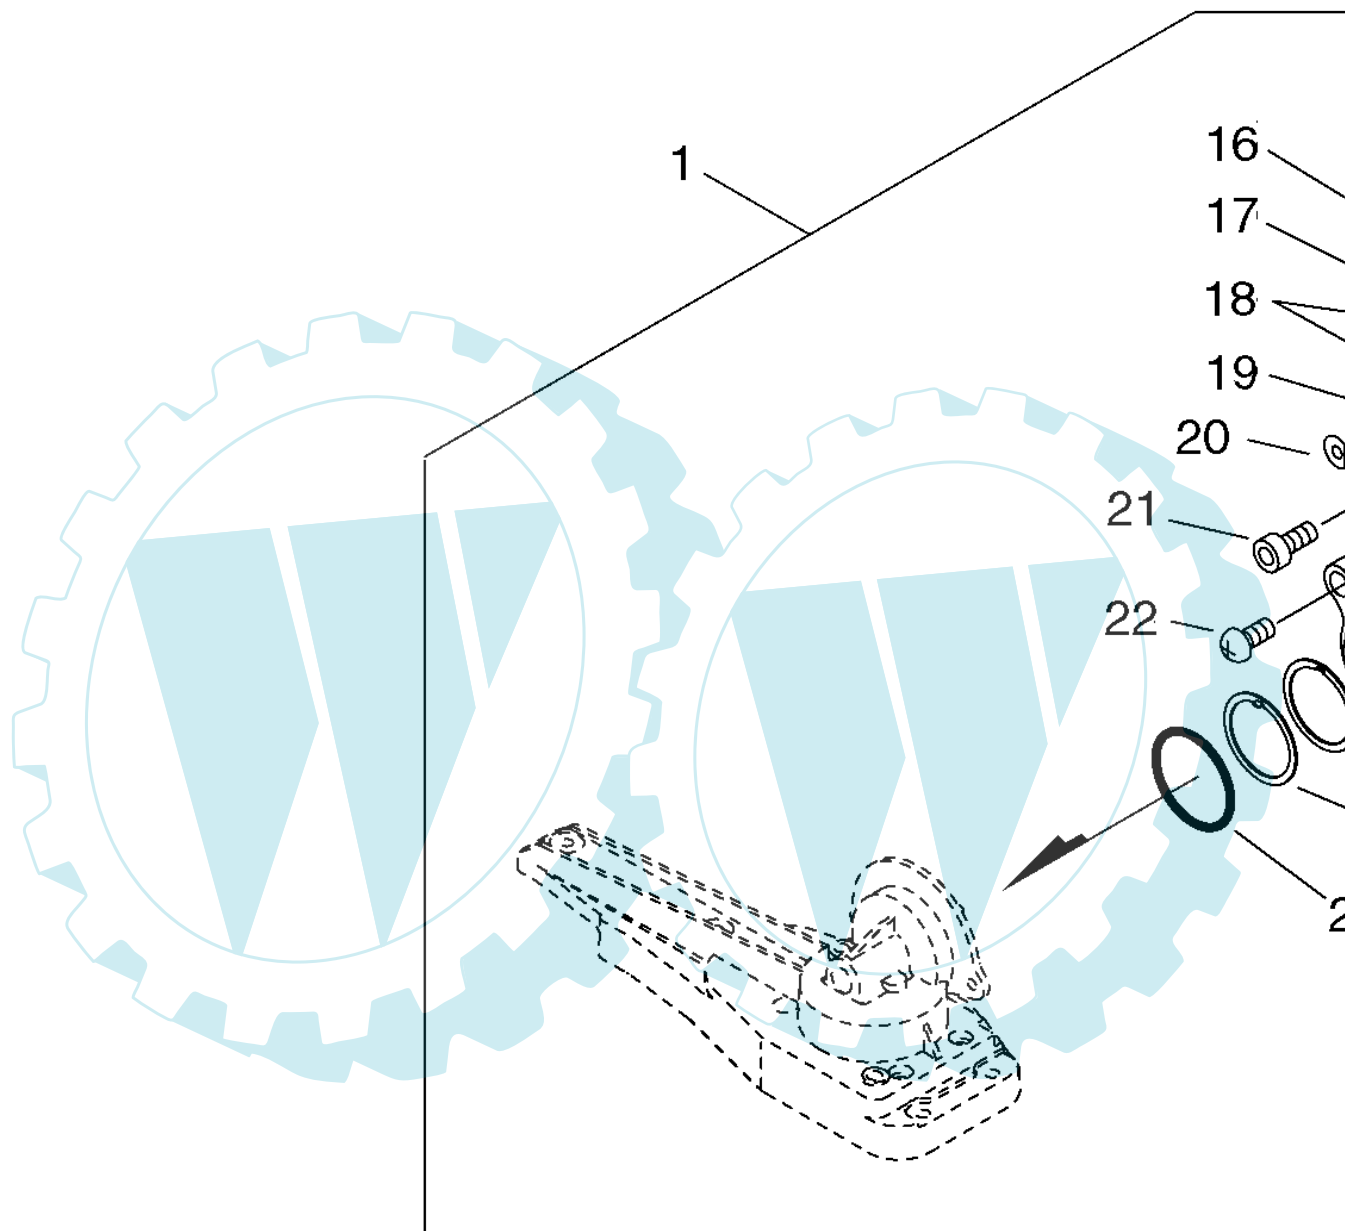

Ref. #	Artikelnr.	Artikelname	Menge	Beschreibung
01	16-C051-000140	Getriebegehäuse HCAA-2401A kpl.	1.0000	Stk
02	16-93000-16180	Splint	1.0000	Stk
03	16-900529-00008	Mutter	1.0000	Stk
04	16-V306-000140	Scheibe	1.0000	Stk
05	16-V347-000010	Distanzstück	2.0000	Stk
06	16-V340-000110	Scheibe	1.0000	Stk
07	16-V110-000040	Dichtung, Getriebegehäuse	1.0000	Stk
08	16-900212-04012	Schraube	2.0000	Stk
09	16-C465-000010	Lochplatte HCA-265ES	1.0000	Stk
10	16-900605-00004	Scheibe	2.0000	Stk
11	16-900560-00004	Mutter, selbstsichernd	2.0000	Stk
12	16-V583-000050	Ring	1.0000	Stk
13	16-V355-000310	Scheibe	1.0000	Stk
14	16-V450-000420	Feder	1.0000	Stk
15	16-V642-000020	Clip	1.0000	Stk
16	16-900702-00022	Seegerring, innen, 22mm	1.0000	Stk
17	16-V583-000060	Ring	1.0000	Stk
18	16-900859-06900	Kugellager HCA-2500	2.0000	Stk
19	16-V651-000240	Antriebsrad, Kegelrad HCA-265ES	1.0000	Stk
20	16-V340-000170	U-Scheibe ø24	1.0000	Stk
21	16-900162-05025	Schraube 5x25	1.0000	Stk
22	16-900242-05012	Schraube	1.0000	Stk
23	16-C531-000292	Deckel	1.0000	Stk
24	16-V340-000120	Scheibe	2.0000	Stk
25	16-900724-00032	O-Ring	1.0000	Stk
26			1.0000	Stk
27			1.0000	Stk
28			1.0000	Stk

28 referenz(en)