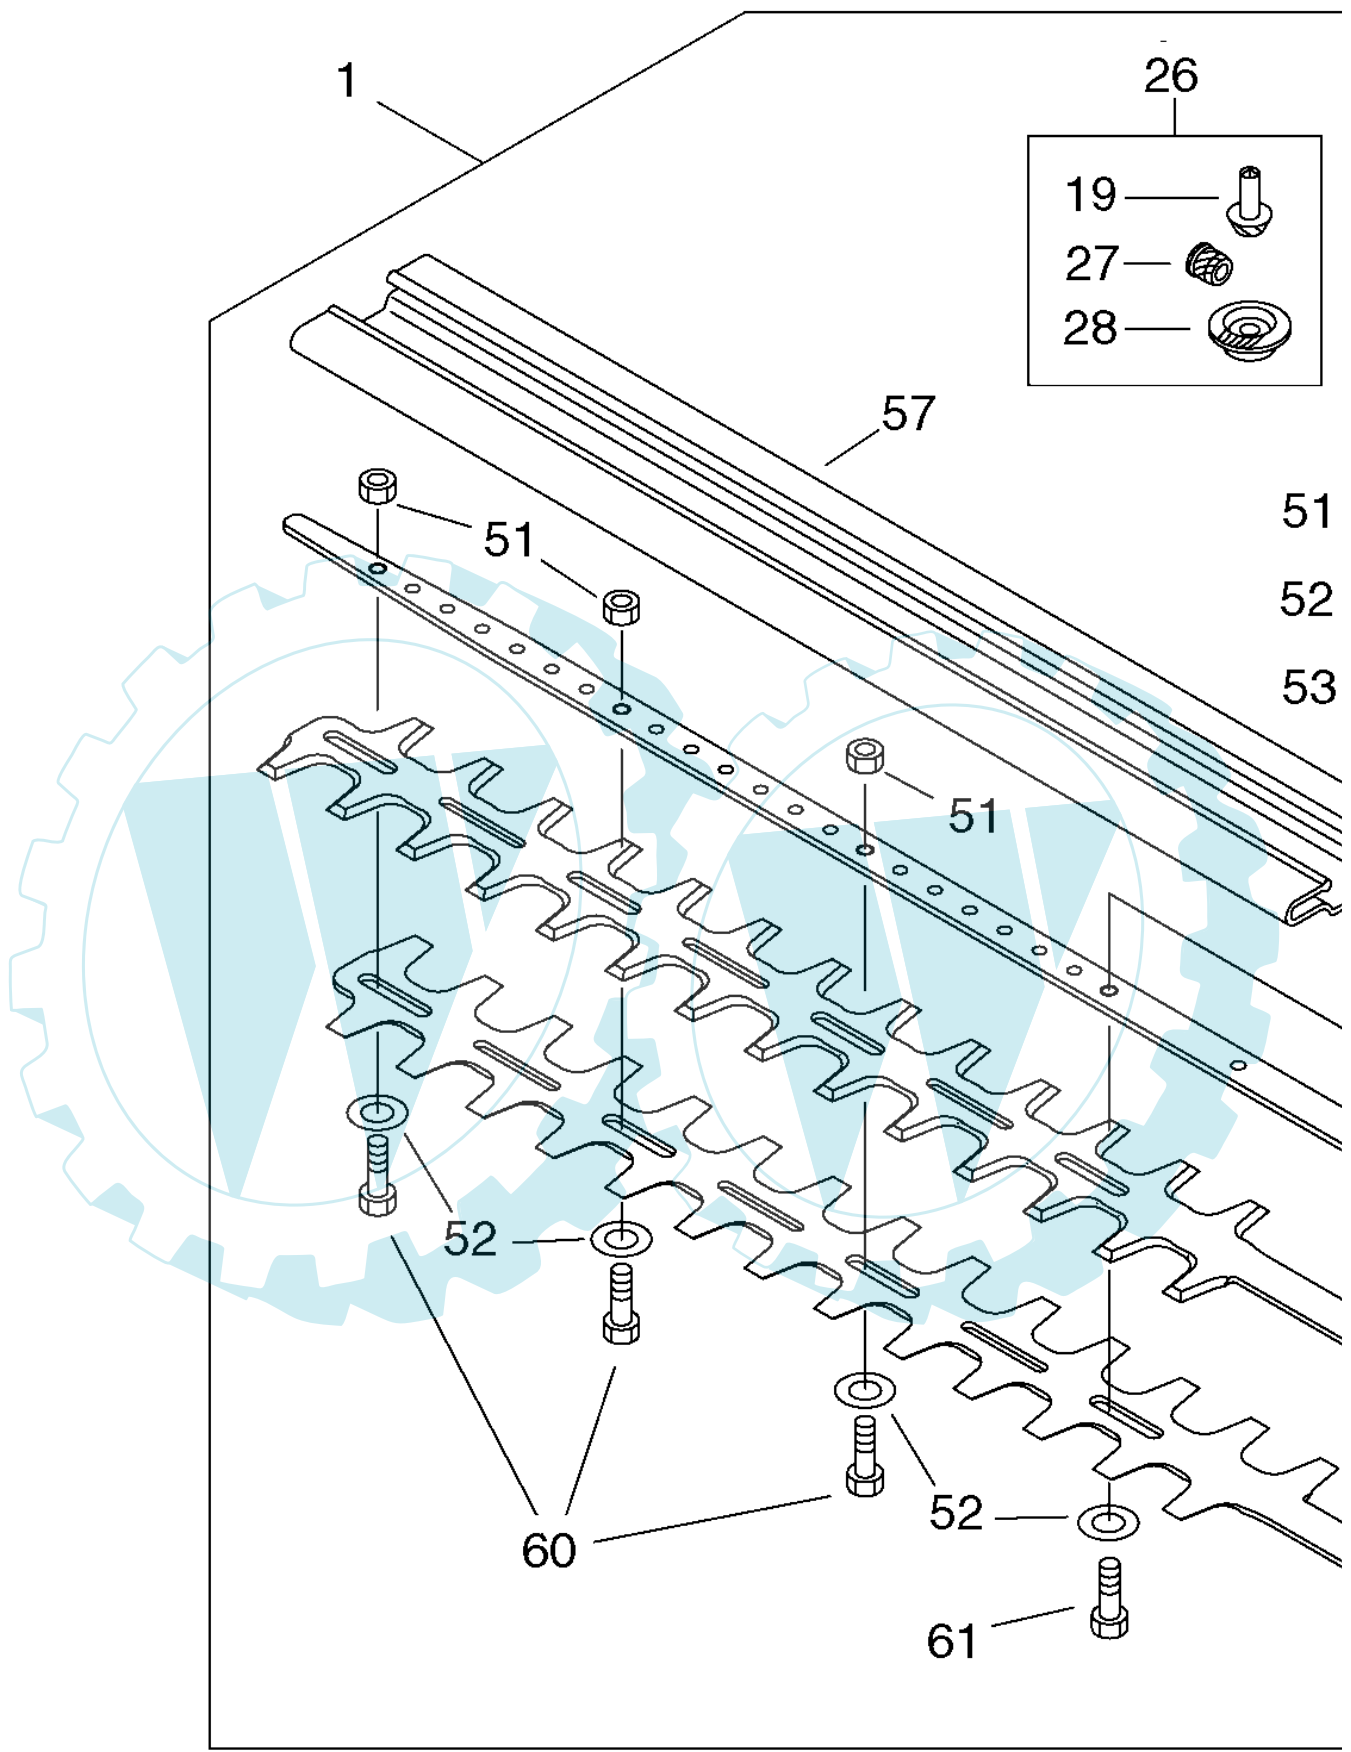

Ref. #	Artikelnr.	Artikelname	Menge	Beschreibung
01			1.0000	
19	16-V651-000240	Antriebsrad, Kegelrad HCA-265ES	1.0000 St	
26	16-P021-010690	Antriebsrad, 3- teilig, komplett	1.0000 St	
27	16-V651-000250	Antriebsrad, Antriebschnecke HCA-265ES	1.0000 St	
28	16-V651-000260	Antriebsrad, Tellerrad HCA-265ES	1.0000 St	
29	16-351305-12360	Griff	1.0000 St	
30	16-351315-12360	Handgriff	1.0000 St	
31	16-900560-00005	Mutter M5, selbstsichernd	2.0000 St	
32	16-900600-00005	Scheibe PB-500	2.0000 St	
33	16-900142-05028	Schraube(Eisen)	2.0000 St	
34	16-900105-05008	Schraube M5x8	4.0000 St	
35	16-C531-000302	Gehäusedeckel	1.0000 St	
36	16-880110-10860	Schmiernippel M6	2.0000 St	
37	16-900516-00005	Mutter CS-3500,PB 6000,-500,HCA-2500	2.0000 St	
38	16-V541-000130	Dichtung Filz, Schneidmesser HCA-2500	2.0000 St	
39	16-C534-000260	Antriebswelle	1.0000 St	
40	16-V307-000150	Scheibe, Kolben	2.0000 St	
41	16-V555-000040	Nadellager 10	2.0000 St	
42	16-900855-06900	Kugellager, NSK (Nippon Seikkon KK)	1.0000 St	
43	16-V583-000040	Ring	1.0000 St	
44	16-900800-06001	Kugellager	1.0000 St	
45	16-C503-000072	Lagerhalterung	1.0000 St	
46	16-C532-000140	Pleuel HCA-265ES	2.0000 St	
47	16-C533-000041	Welle	1.0000 St	
48	16-V110-000051	Dichtung HCA-2500	1.0000 St	
49	16-C539-000010	Messerführungsblech	1.0000 St	
50	16-900162-04014	Schraube	3.0000 St	
51	16-433022-06460	Sicherungsmutter M6*1	4.0000 St	
52	16-699118-04560	Scheibe 15,5x6,5x0,7mm HC-2410	5.0000 St	
53	16-C538-000120	Messerführungsblech	1.0000 St	
54	16-900212-05020	Schraube	2.0000 St	
55	16-C538-000110	Messerführungsblech	1.0000 St	
56	16-C538-000100	Messerführungsblech	1.0000 St	
57	16-X495-000060	Messerschutz HCA-265ES	1.0000 St	
58	16-X425-000220	Messerhalter	1.0000 St	
59	16-X411-000350	Messer	2.0000 St	
60	16-699115-04660	Messerschraube 18mm	3.0000 St	
61	16-699115-07760	Messerschraube HCA-2400, HCA-2500	1.0000 St	

38 referenz(en)