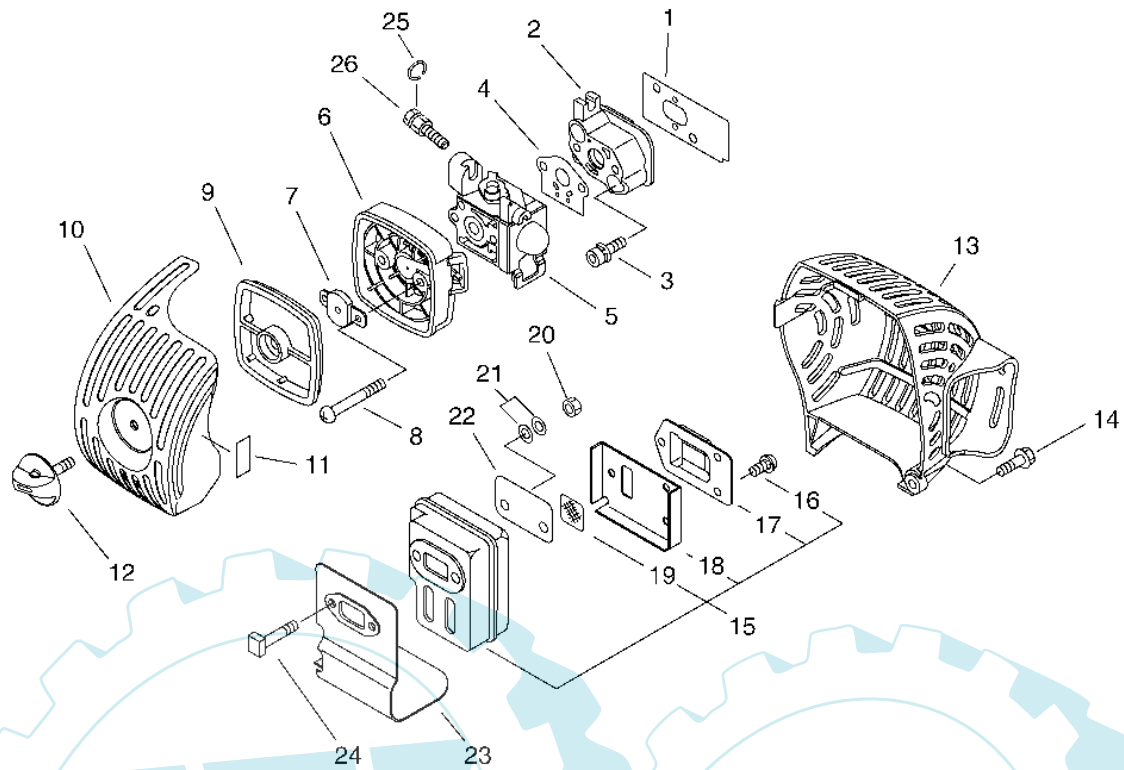

Stückliste:

Ref. #	Artikelnr.	Artikelname	Menge	Beschreibung
01	16-V103-000210	Dichtung	1.0000	St
02	16-A200-000200	Ansaugflansch	1.0000	St
03	16-900162-05025	Schraube 5x25	2.0000	St
04	16-V103-000270	Dichtung	1.0000	St
05	16-A021-001530	Vergaser	1.0000	St
06	16-P021-004480	Luftfiltergehäuse	1.0000	St
07	16-129011-52730	Halterung	1.0000	St
08	16-900242-05065	Schraube	2.0000	St
09	16-130310-54130	Luftfilter mit Gummirand	1.0000	St
10	16-A232-000330	Luftfilterdeckel	1.0000	St
11	16-890332-52730	Aufkleber, Choke PB-260L, PB-500	1.0000	St
12	16-V299-000250	Randelschraube, Luftfilter	1.0000	St
13	16-A320-000340	Abdeckung, Auspuff	1.0000	St
14	16-900106-05014	Schraube M5x14	1.0000	St
15	16-P021-011580	Auspuff, kpl.	1.0000	St
16	16-91367-04010	Schraube	3.0000	St
17	16-A313-000830	Leitblech, Auspuff	1.0000	St
18	16-V104-000790	Dichtung, Auspuff	1.0000	St
19	16-145862-40630	Funkenschutzsieb	1.0000	St
20	16-900500-00005	Mutter	2.0000	St
21	16-92280-05000	U-Scheibe	2.0000	St
22	16-V150-001760	Platte	1.0000	St
23	16-V104-000780	Dichtung, Auspuff	1.0000	St
24	16-V203-000120	Schraube	2.0000	St
25	16-100015-00120	Sicherungsring	1.0000	St
26	16-P005-002010	Schraube, Vergaser	1.0000	St

[26 referenz(en)](#)