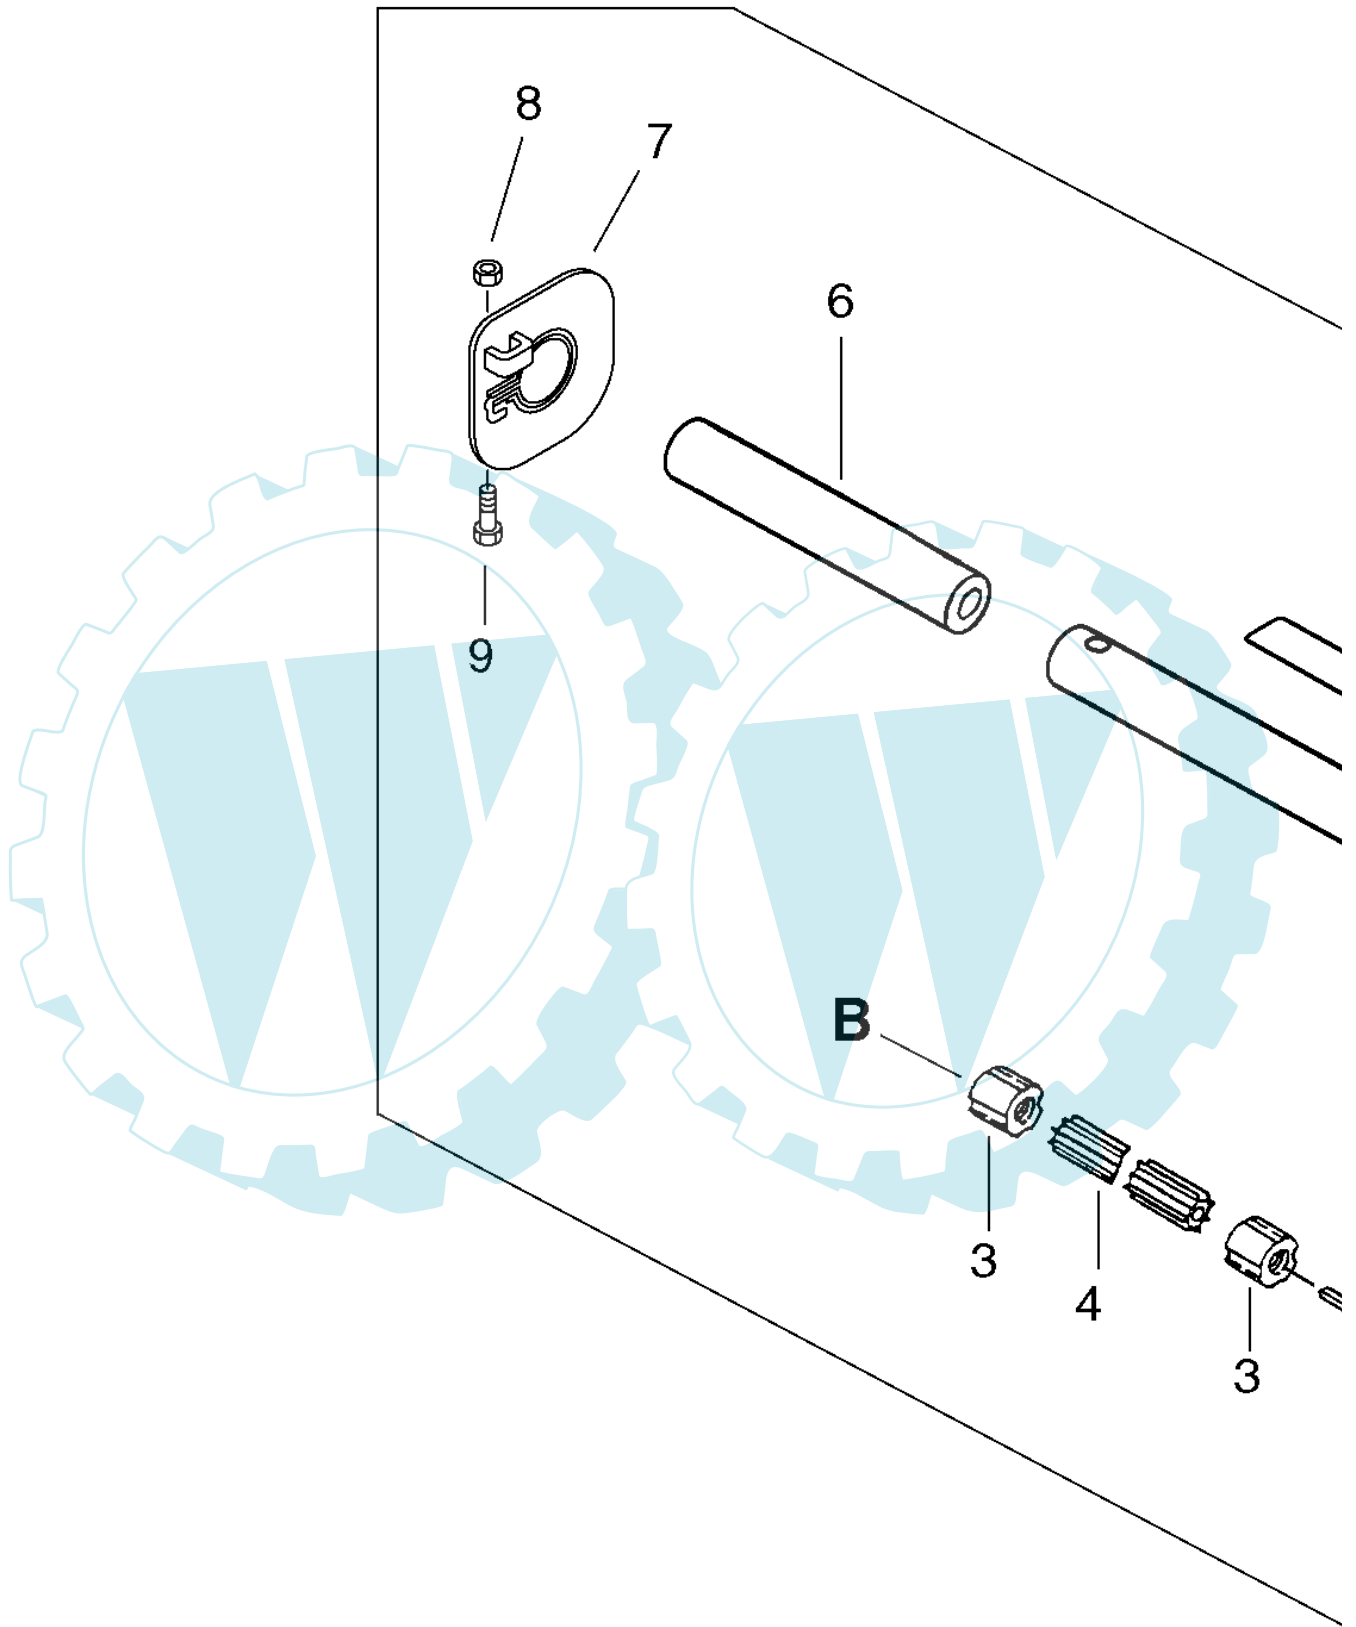

38 referenz(en)

Ref. #	Artikelnr.	Artikelname	Menge	Beschreibung
01	16-C050-000860	Gestänge HCAA-2401A, kpl.	1.0000	
02	16-c500-000180	Gestänge HCAA-2401A	1.0000	
03	16-610246-44730	Führung	2.0000 St	
04	16-C507-000100	Führung, flexible Welle HCAA-2401A	1.0000	
05	16-C506-000071	flexible Welle HCAA-2401A	1.0000	
06	16-C403-000100	Griffgummi HCAA-2401A	1.0000	
07	16-C440-000020	Halter, Griffrohr	1.0000 St	
08	16-900500-00005	Mutter	1.0000 St	
09	16-900142-05020	Schraube	1.0000 St	
10	16-890617-12361	Aufkleber Achtung	1.0000 St	
11	16-C525-000010	Abdeckung, Gestängerohr HCAA-2401A	1.0000	
12	16-C649-000120	Aufhänger Rohr HCAA-2401A	1.0000	