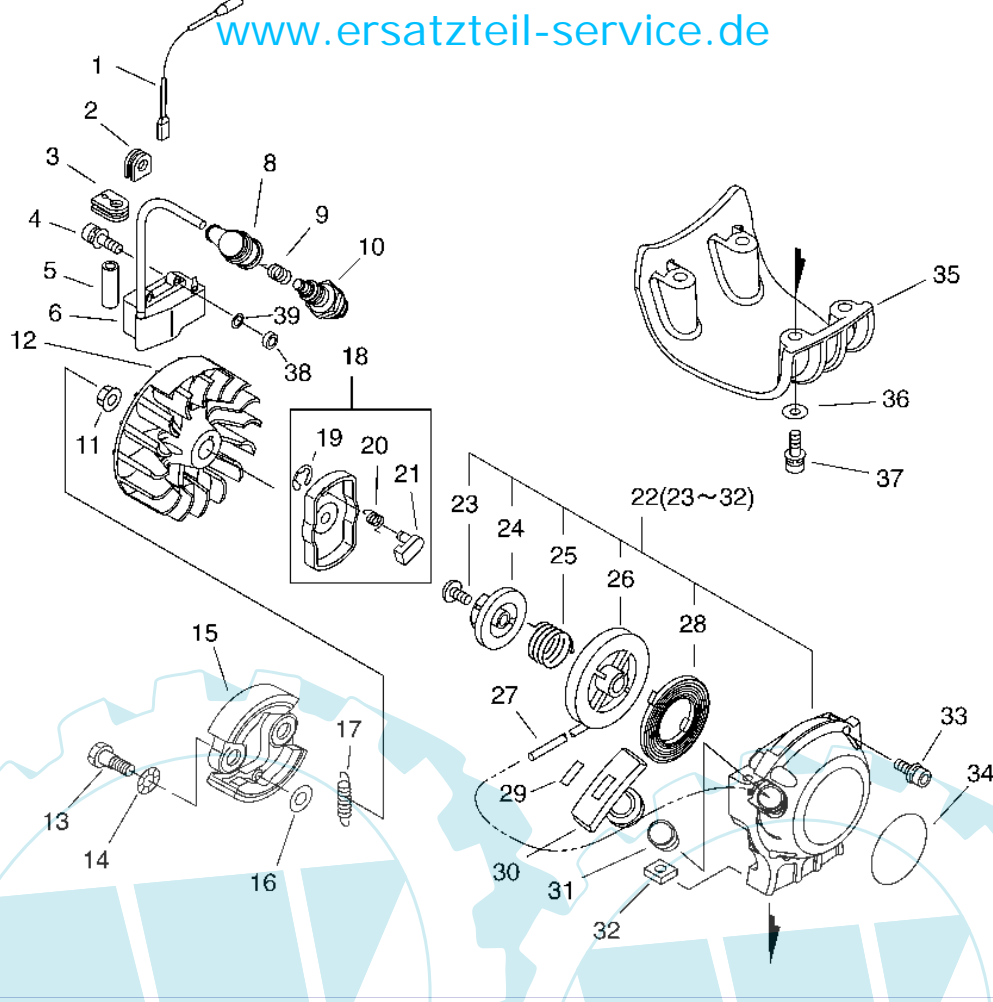

Stückliste:

Ref. #	Artikelnr.	Artikelname	Menge	Beschreibung
01	16-162010-04561	Massekabel	1.0000	St
02	16-156110-04920	Buchse	1.0000	St
03	16-V135-000030	Durchführung, Zundkabel	1.0000	St
04	16-V202-000130	Schraube	2.0000	St
05	16-V475-003380	Tülle f. Zundkabel	1.0000	St
06	16-A411-000250	Zundmodul	1.0000	St
08	16-A427-000013	Zundkerzenkappe	1.0000	St
09	16-A426-000010	Zundkerzenkontaktfeder	1.0000	St
10	NGK-BPMR8Y	Zundkerze	1.0000	St
11	16-900515-00008	Mutter	1.0000	St
12	16-A409-000310	Pojrad SRM-265ES	1.0000	St
13	16-175046-22332	Ausnickbolzen	2.0000	St
14	16-175049-56030	Scheibe	2.0000	St
15	16-A553-000010	Kupplungsschuh	2.0000	St
16	16-175048-05530	Scheibe	2.0000	St
17	16-V451-000400	Feder, Kupplung	1.0000	St
18	16-A052-000180	Starterklinke kompl.	1.0000	St
19	16-P022-002100	E-Ring PB-500	2.0000	St
20	16-P022-006510	Feder	2.0000	St
21	16-P022-006850	Mitnehmer, Starter HC-30ES	2.0000	St
22	16-A051-000940	Starter, kpl. SRM-265ES	1.0000	St
23	16-177236-61830	Schraube	1.0000	St
24	16-P022-008280	Platte, mit Nocken	1.0000	St
25	16-P022-008270	Feder	1.0000	St
26	16-P022-006830	Seilscheibe	1.0000	St
27	16-P022-008260	Starterseil	1.0000	St
28	16-177220-42030	Starterfeder	1.0000	St
29	16-177246-11120	Abdeckung	1.0000	St
30	16-177228-27030	Startergriff	1.0000	St
31	16-177227-42030	Seilführung	1.0000	St
32	16-900565-00005	Mutter 5*12 SRMF-340	1.0000	St
33	16-900163-04016	Schraube	4.0000	St
34	16-X502-000330	"Aufkleber ""ECHO""	1.0000	St
35	16-A175-000030	Socket, Tank	1.0000	St
36	16-900603-00005	Scheibe(Eisen) CS-2600	4.0000	St
37	16-900162-05025	Schraube 5x25	4.0000	St
38	16-V322-000031	Distanzscheibe	2.0000	St
39	16-900603-00004	Scheibe	2.0000	St

38 referenz(en)