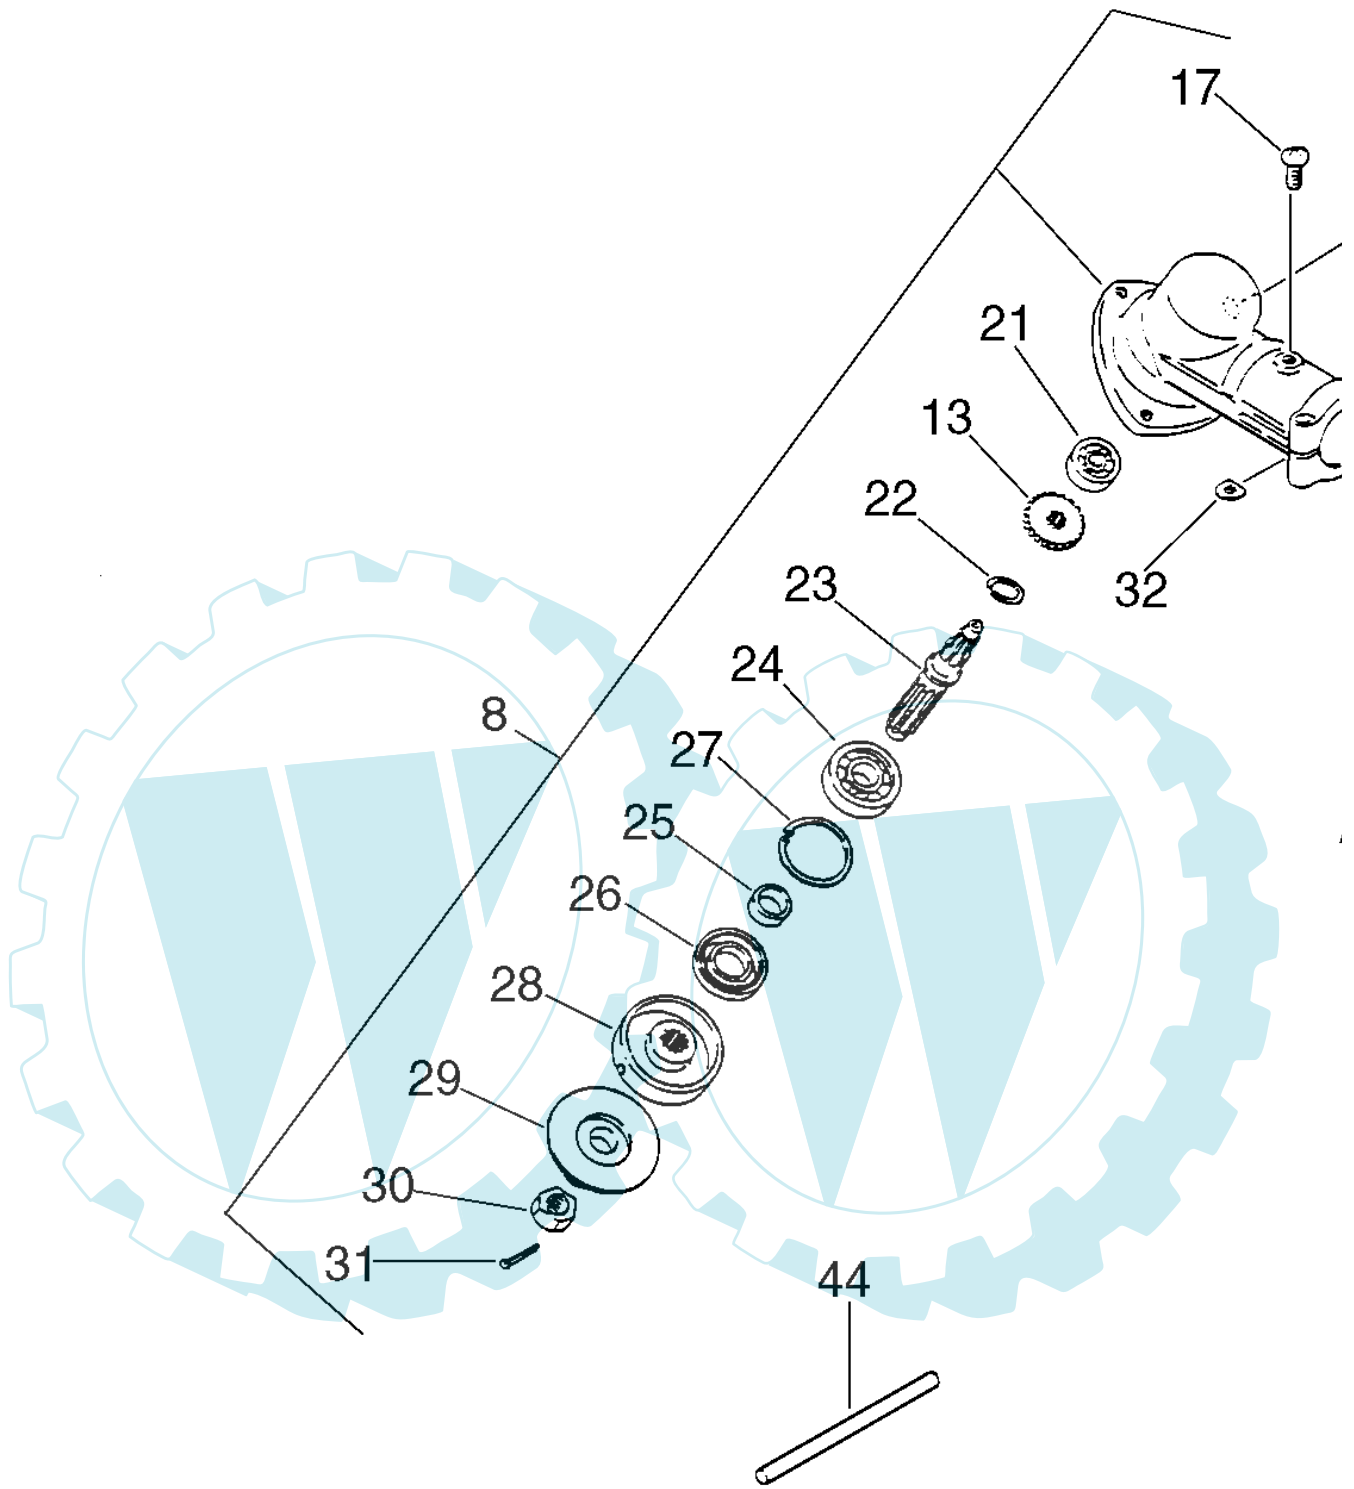

Ref. #	Artikelnr.	Artikelname	Menge	Beschreibung
01	16-890160-25560	Aufkleber	1.0000	Stk
02	16-C506-000002	Welle flexibel,SRM-2100SN,PAS-2400	1.0000	Stk
03	16-610206-46130	Gestängerrohr	1.0000	Stk
04	16-610246-44730	Führung	2.0000	Stk
05	16-610217-52630	Führung	1.0000	Stk
08	16-610402-52633	Winkelgetriebe kpl	1.0000	Stk
09	16-900706-00012	Haltering	1.0000	Stk
10	16-900702-00022	Seegerring, innen, 22mm	1.0000	Stk
11	16-900858-06900	Kugellager,NSK (Nippon Seikkon KK)	1.0000	Stk
12	16-900855-06900	Kugellager, NSK (Nippon Seikkon KK)	1.0000	Stk
13	16-610300-52630	Getriebebesatz	1.0000	Stk
14	16-900600-00005	Scheibe PB-500	2.0000	Stk
15	16-900100-05030	Schraube	2.0000	Stk
16	16-610434-50031	Schraube(Eisen), MB	1.0000	Stk
17	16-900242-05010	Schraube	1.0000	Stk
21	16-900800-00609	Kugellager	1.0000	Stk
22	16-900706-00010	Haltering	1.0000	Stk
23	16-610360-08931	Antriebsstück	1.0000	Stk
24	16-900810-06201	Kugellager	1.0000	Stk
25	16-610315-07130	Hülse	1.0000	Stk
26	16-610413-07130	Simmering	1.0000	Stk
27	16-900702-00032	Seegerring, innen, 32mm	1.0000	Stk
28	16-610313-07131	Fixierplatte	1.0000	Stk
29	16-610314-04131	Druckplatte	1.0000	Stk
30	16-900513-00010	Mutter 10x1,25 3N, links	1.0000	Stk
31	16-900300-20022	Splint	1.0000	Stk
32	16-610239-04130	Scheibe	2.0000	Stk
44	16-897518-01131	Blockierwerkzeug	1.0000	Stk

28 referenz(en)