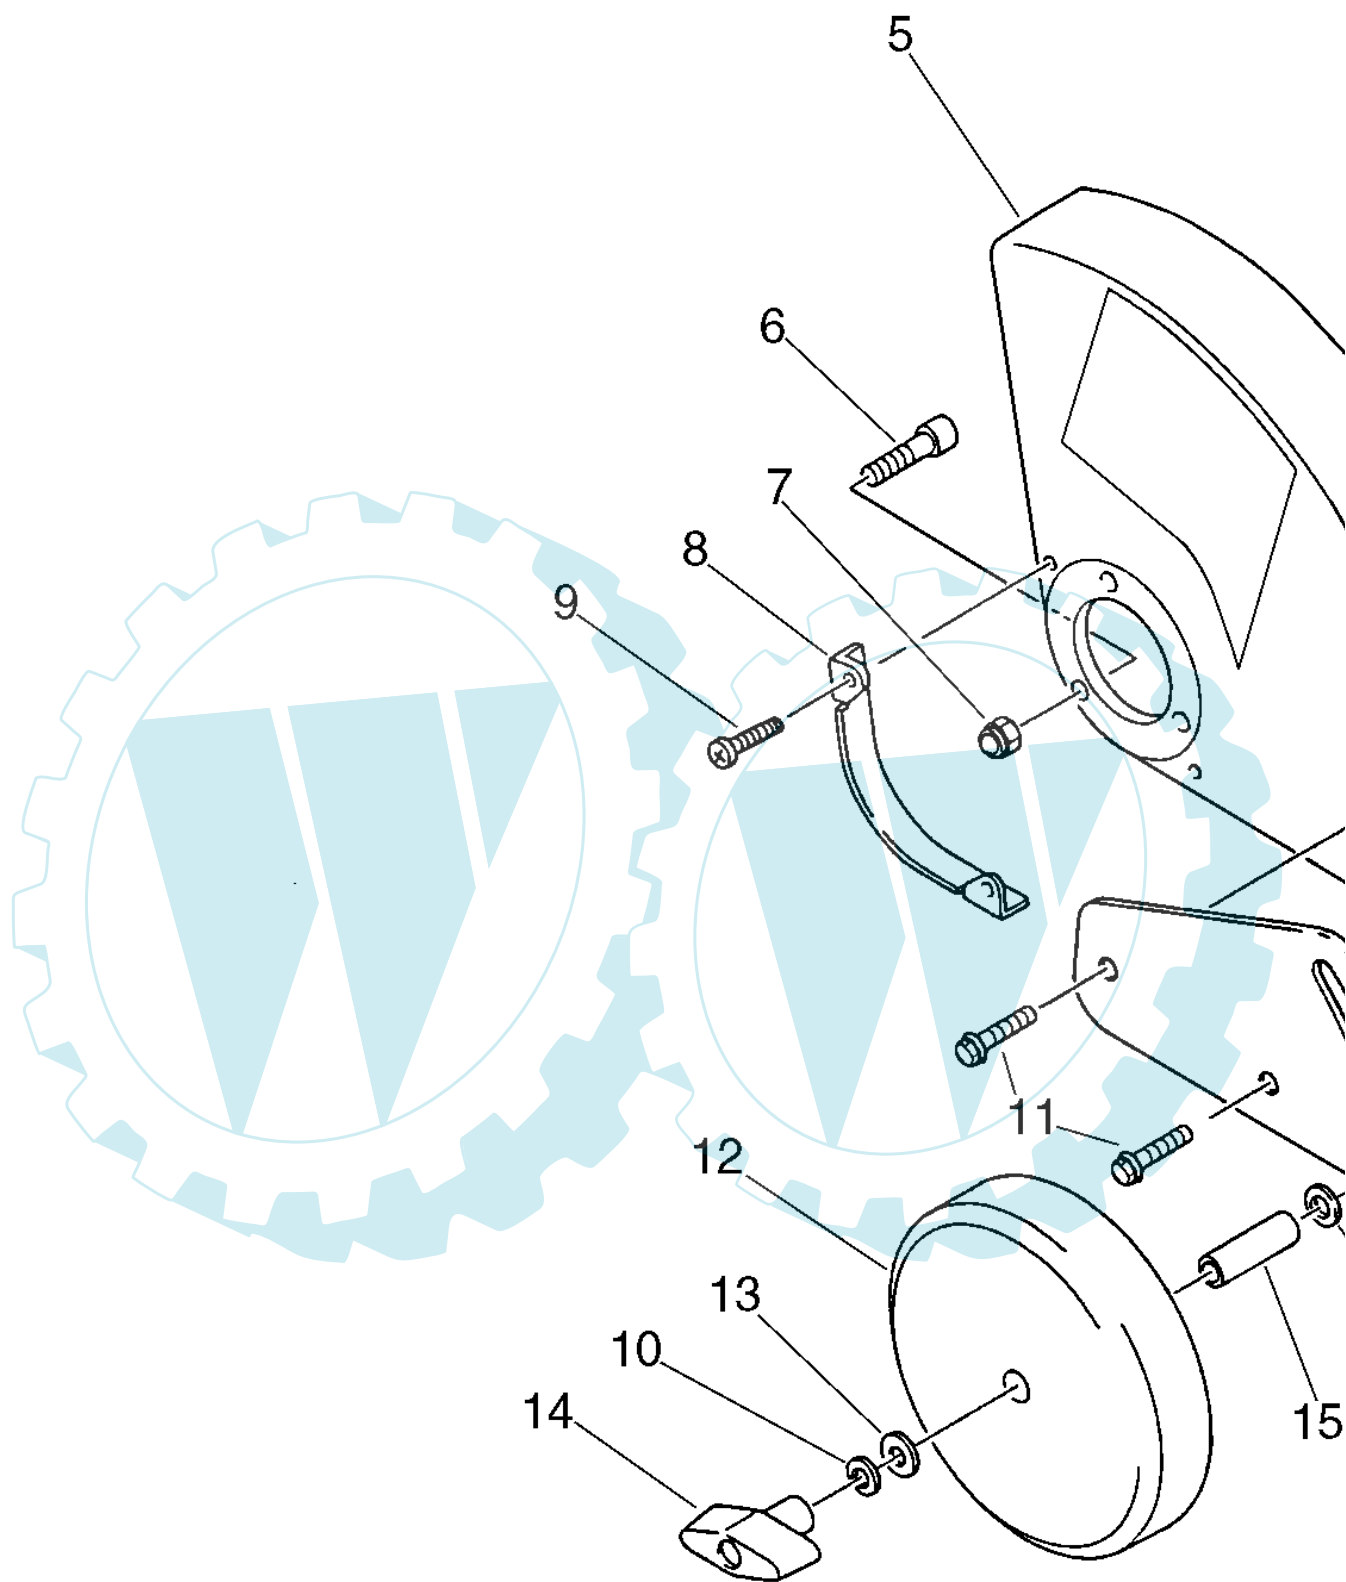

Ref. #	Artikelnr.	Artikelname	Menge	Beschreibung
04	16-696015-52632	Schneidmesser	1.0000 St	
05	16-699010-52630	Messerschutz	1.0000 St	
06	16-900162-05022	Schraube CS-3500,-3501,SRM-2655,PB-500	3.0000 St	
07	16-900562-50005	Sicherungsmutter 5 CS-2600/-4200ES	3.0000 St	
08	16-699025-52630	Abdeckblech	1.0000 St	
09	16-900080-00300	Schraube 4x16	2.0000 St	
10	16-900605-00008	Scheibe	1.0000 St	
11	16-900080-00100	Schraube 8	2.0000 St	
12	16-C730-000030	Laufgrad 6x1,5	1.0000 St	
13	16-900602-00008	Scheibe 8 (50)	1.0000 St	
14	16-178113-55330	Flügelmutter	1.0000 St	
15	16-302424-52630	Hülse	1.0000 St	
16	16-302029-55332	Halterung, Rad	1.0000 St	
17	16-610250-55330	Schraube	1.0000 St	
18	16-699017-55330	Schutzschild	1.0000 St	
20	16-900080-00200	Schraube 4x20	2.0000 St	
24	16-900602-00010	Scheibe PB-500	1.0000 St	

17 referenz(en)