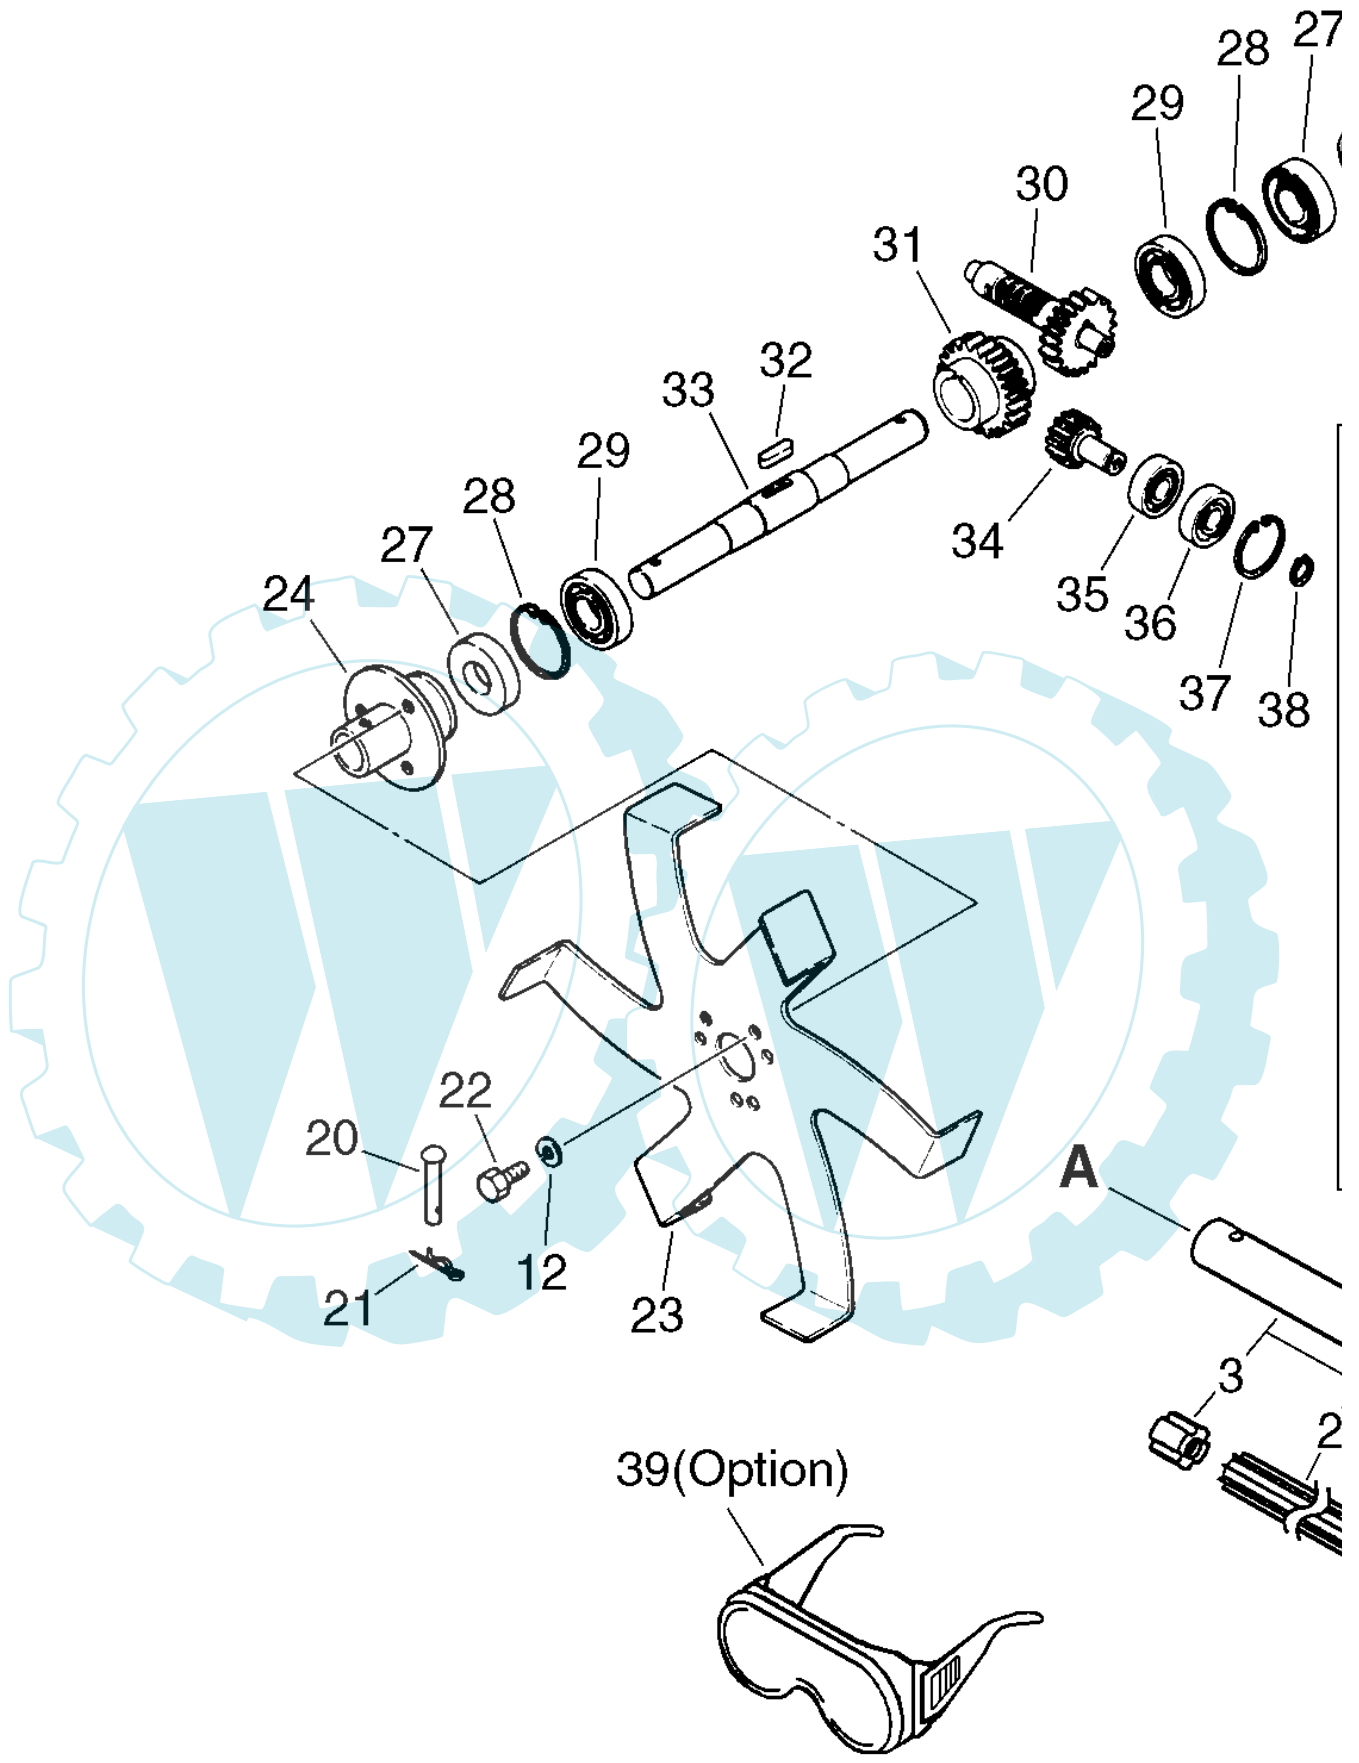

Ref. #	Artikelnr.	Artikelname	Menge	Beschreibung
01	16-610206-62131	ZSB.Gestange	1.0000 St	
02	16-610217-52630	Führung	1.0000 St	
03	16-610246-44730	Führung	2.0000 St	
04	16-c506-000001	Welle flexibel	1.0000 St	
05	16-605401-12050	Getriebegehäuse	1.0000 St	
06	16-900242-04025	Schraube(Eisen)	5.0000 St	
07	16-610434-50031	Schraube(Eisen), M8	1.0000 St	
08	16-900731-01004	Kugel (1/4)	1.0000 St	
09	16-605430-11050	Stift	2.0000 St	
10	16-900242-05014	Schraube(Eisen)	1.0000 St	
11	16-900600-00006	Scheibe	1.0000 St	
12	16-900605-00006	Scheibe SHR-150SI	6.0000 St	
13	16-900100-06025	Schraube	2.0000 St	
14	16-694000-12050	Schutz	1.0000 St	
15	16-900100-06020	Schraube	1.0000 St	
16	16-900500-00006	Mutter	1.0000 St	
17	16-890160-25560	Aufkleber	1.0000 St	
20	16-605611-11050	Splint	2.0000 St	
21	16-605612-11050	Clip	2.0000 St	
22	16-900100-06010	Schraube	6.0000 St	
23	16-690010-11050	Messer Beetfräse	2.0000 St	
24	16-605610-11050	Platte	2.0000 St	
27	16-605416-11050	Simmering	2.0000 St	
28	16-900702-00030	Seegerring, innen, 30mm	2.0000 St	
29	16-900855-06903	Kugellager	2.0000 St	
30	16-605305-11050	Getriebewelle	1.0000 St	
31	16-605315-11050	Rad	1.0000 St	
32	16-900325-04015	Schlüssel	1.0000 St	
33	16-605314-11050	Gestänge	1.0000 St	
34	16-605310-11050	Antrieb	1.0000 St	
35	16-900800-00609	Kugellager	1.0000 St	
36	16-900803-00609	Kugellager	1.0000 St	
37	16-900702-00022	Seegerring, innen, 22mm	1.0000 St	
38	16-900706-00009	Haltering 9	1.0000 St	
39	16-899580-68730	Schutzbrille	1.0000 St	

35 referenz(en)