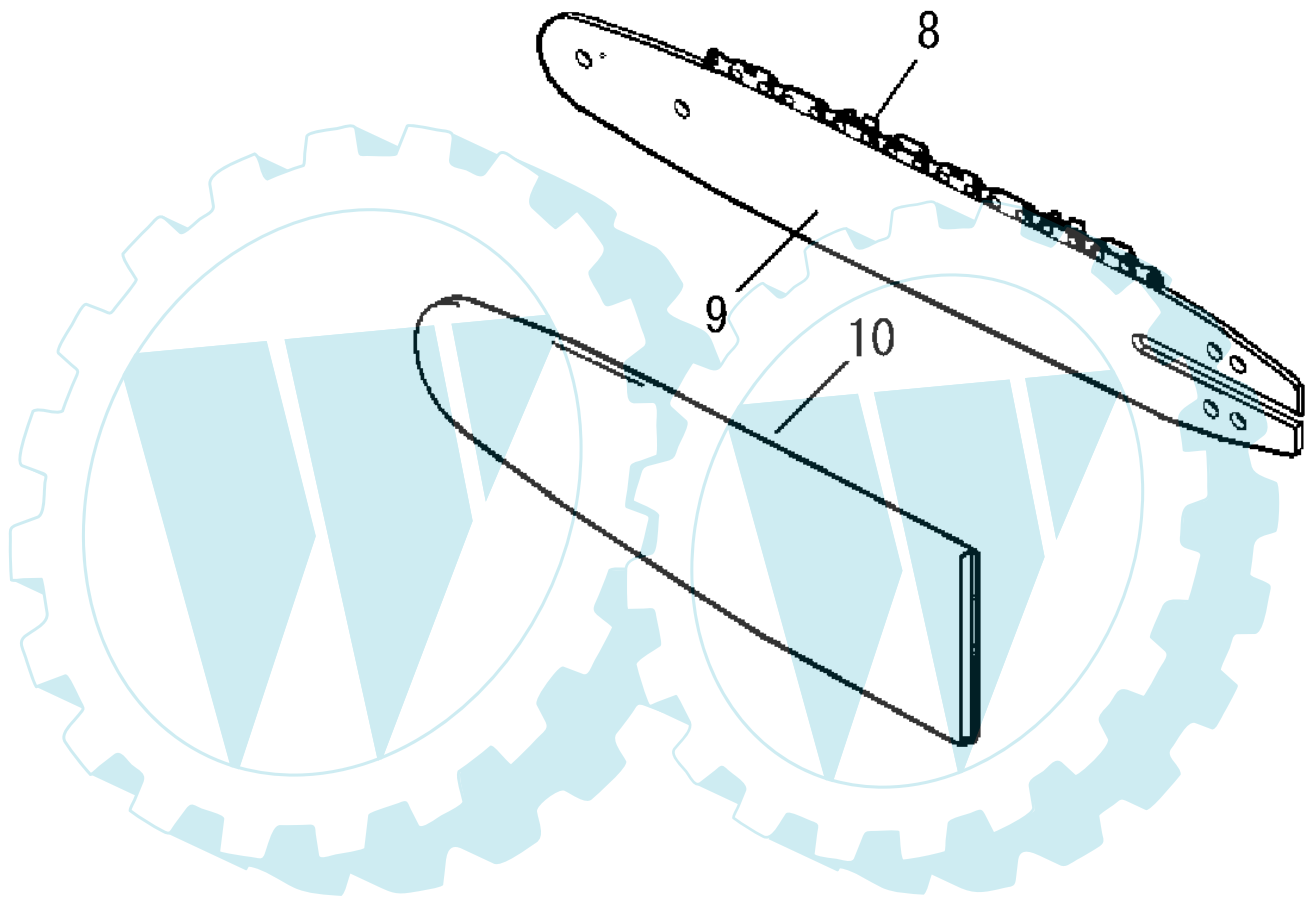

Ref. #	Artikelnr.	Artikelname	Menge	Beschreibung
01	16-610206-24562	Antriebschaft kpl	1.0000 St	
02	16-610217-24560	Wellenlagerung	1.0000 St	
03	16-900038-00100	U-Scheibe	1.0000 St	
04	16-351012-21560	Griff	1.0000 St	
05	16-890160-22660	Aufkleber, Gefahr	1.0000 St	
06	16-610013-24561	Biegsame Welle PPT	1.0000 St	
07	16-C062-000100	Tragegurt	1.0000 St	
08	KE-2513-3839	Sagekette 25cm 3/8	1.0000 St	
09	S-25RC-50-3/8	Kettenschiene - 3/8 Zoll - CS-260TES	1.0000 St	
10	16-X490-000060	Kettenschutz	1.0000 St	

www.ersatzteil-service.de

10 referenz(en)