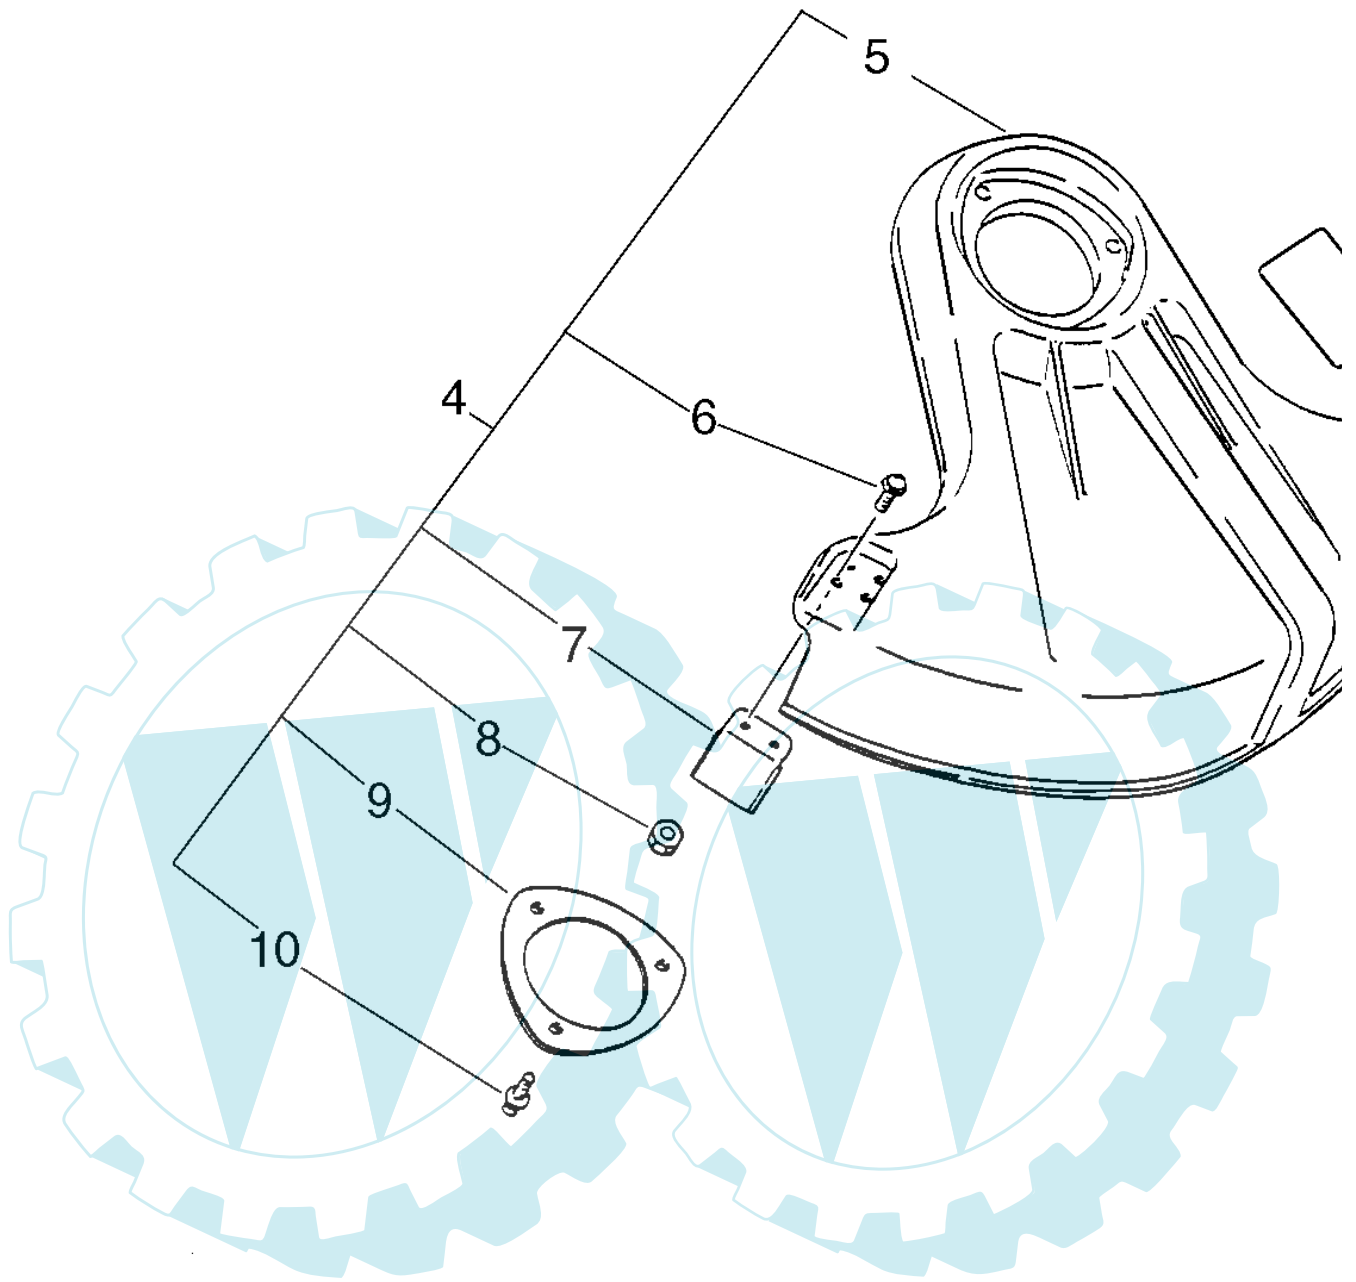

Ref. #	Artikelnr.	Artikelname	Menge	Beschreibung
04	16-699000-40931	Messerschut. kpl.	1.0000 St	
05	16-699010-27231	Messerschut.	1.0000 St	
06	16-900238-05016	Schraube 5*16	2.0000 St	
07	16-699016-44330	Abschneider	1.0000 St	
08	16-900500-00005	Mutter	2.0000 St	
09	16-c552-000110	Halterung	1.0000 St	
10	16-900238-05016	Schraube 5*16	1.0000 St	
11	16-890186-23760	Aufkleber Vorsicht	1.0000 St	
12	16-890118-48830	Aufkleber, ECHO	1.0000 St	
15	16-897518-01131	Blockierwerkzeug	1.0000 St	
17	16-X602-000020	Kombischlüssel	1.0000 St	
18	16-899580-68730	Schutzbrille	1.0000 St	

12 referenz(en)