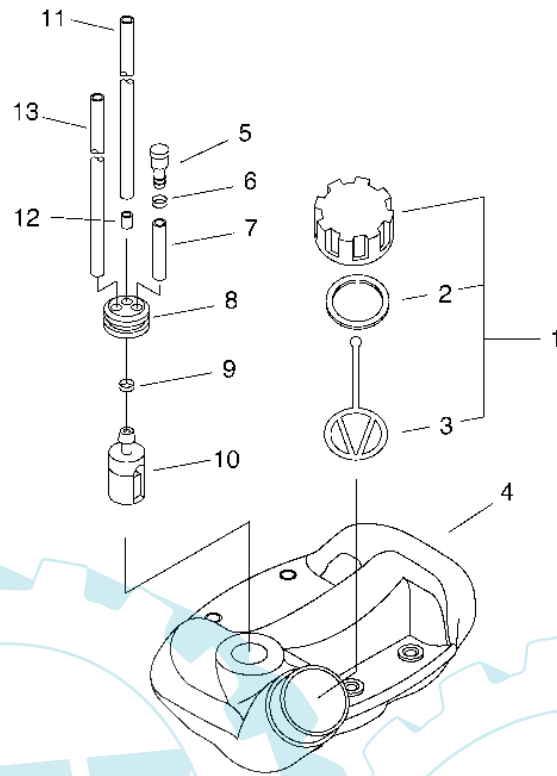

Stückliste:

Ref. #	Artikelnr.	Artikelname	Menge	Beschreibung
01	16-131004-55530	Tankdeckel, komplett	1.0000 St	
02	16-131016-55830	Dichtung Tankdeckel	1.0000 St	
03	16-131051-56030	Sicherung, Tankdeckel	1.0000 St	
04	16-P021-013640	Benzintank	1.0000 St	
05	16-A356-000030	Ventil Tankbelüftung PAS-2400	1.0000 St	
06	16-132013-26630	Clip	1.0000 St	
07	16-V471-001180	Leitung, Benzin (Gummi)	1.0000 St	
08	16-132115-55930	Dichtgummi, Tank	1.0000 St	
09	16-132013-09820	Clip	1.0000 St	
10	16-A369-000000	Benzinfilter	1.0000 St	
11	16-V470-000580	Benzinleitung	1.0000 St	
12	16-132001-15030	Ventil	1.0000 St	
13	16-132010-40830	Benzinleitung(Gummi)3x6x75	1.0000 St	

13 referenz(en)