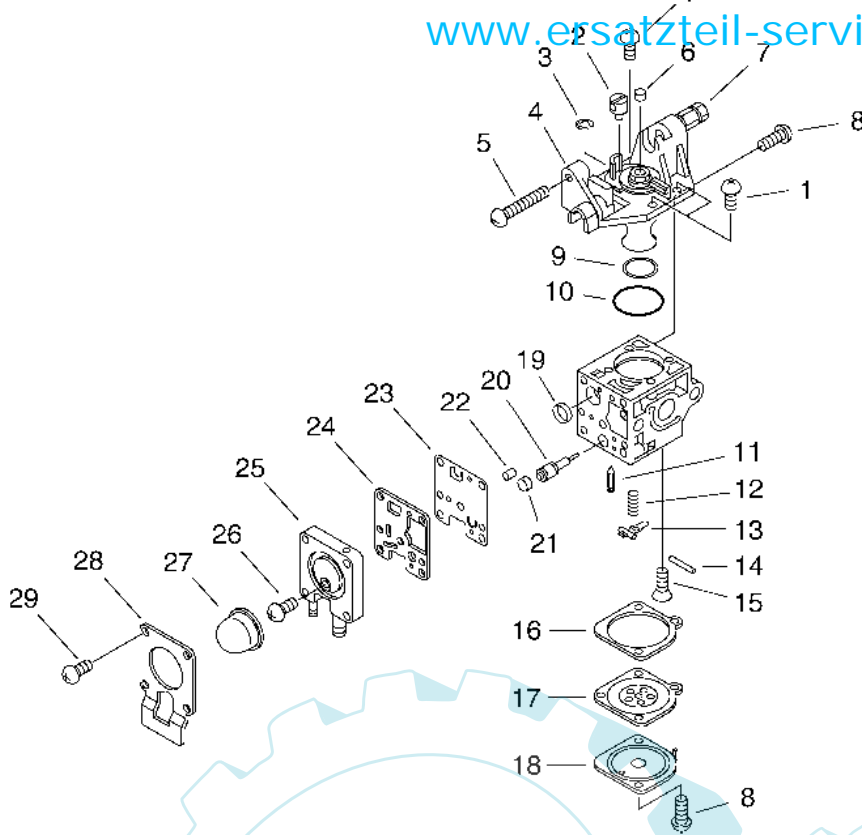

Stückliste:

Ref. #	Artikelnr.	Artikelname	Menge	Beschreibung
00	16-A021-001460	Vergaser	1.0000 St	
01	16-125344-13931	Schraube	3.0000 St	
02	16-P005-001240	Bügel, Vergaser, Gaszug	1.0000 St	
03	16-P005-000190	E-Clip	1.0000 St	
04	16-P005-001320	Steuerplatte, Vergaser	1.0000 St	
05	16-P005-000100	Schraube	1.0000 St	
06	16-P005-001270	Schutzkappe SHR1500SI, SHR-150SI	1.0000 St	
07	16-P005-002010	Schraube, Vergaser	1.0000 St	
08	16-125344-52130	Schraube	3.0000 St	
09	16-P005-001000	Führung	1.0000 St	
10	16-P005-000280	O-Ring	1.0000 St	
11	16-125337-08260	Nadelventil	1.0000 St	
12	16-P005-000940	Feder, Vergaser	1.0000 St	
13	16-125323-08260	Ventilarm	1.0000 St	
14	16-125338-13930	Stift, Ventilarm	1.0000 St	
15	16-125339-42030	Schraube	1.0000 St	
16	16-P005-000200	Dichtung, Vergaser	1.0000 St	
17	16-P005-001780	Membrane, Vergaser	1.0000 St	
18	16-125342-52130	Membrandeckel SHR-150SI	1.0000 St	
19	16-P005-000010	Sieb	1.0000 St	
20	16-P005-001260	Einstellnadel, Mischung	1.0000 St	
21	16-P005-001270	Schutzkappe SHR1500SI, SHR-150SI	1.0000 St	
22	16-P005-001250	Arretierung	1.0000 St	
23	16-P005-000510	Pumpenmembrane	1.0000 St	
24	16-P005-000520	Dichtung, Vergaser, Pumpenmembrane	1.0000 St	
25	16-P005-001890	Gehäuse, Primer	1.0000 St	
26	16-P005-000270	Schraube	1.0000 St	
27	16-125381-08660	Pumpengummi	1.0000 St	
28	16-P005-000250	Deckel, Pumpengummi	1.0000 St	
29	16-P005-001900	Schraube	4.0000 St	
MV	16-P005-001660	Membransatz Verg.	1.0000 St	
RV	16-P005-001670	Reparatursatz, Vergaser	1.0000 St	

32 referenz(en)