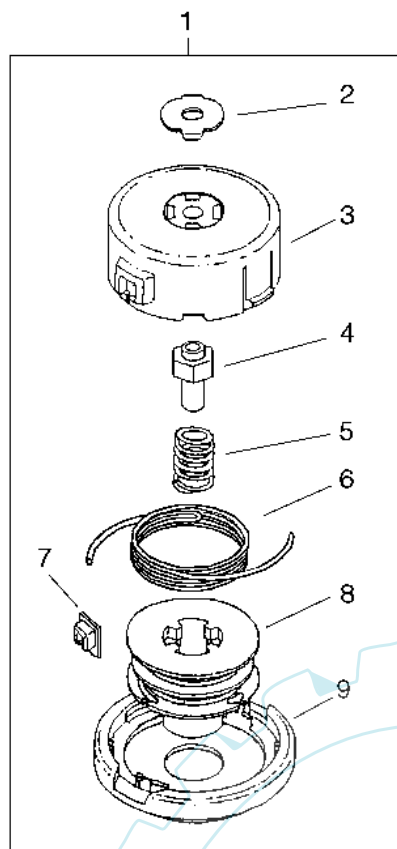

Stückliste:

Ref. #	Artikelnr.	Artikelname	Menge	Beschreibung
1	FKA-B4-R	Fadenkopf GT-220ES	1.0000 St	
2	16-P022-000670	obere Platte	1.0000 St	
3	16-P022-010740	Gehäuse oben	1.0000 St	
4	16-P022-010730	Mutter	1.0000 St	
5	16-P022-000720	Feder	1.0000 St	
6	N-24-015	Nylonfaden rund, SB verpackt	1.0000 St	
7	16-P022-000710	Fadenführung	2.0000 St	
8	16-P022-000700	Fadenspule	1.0000 St	
9	16-P022-010720	Gehäuse unten	1.0000 St	

9 referenz(en)