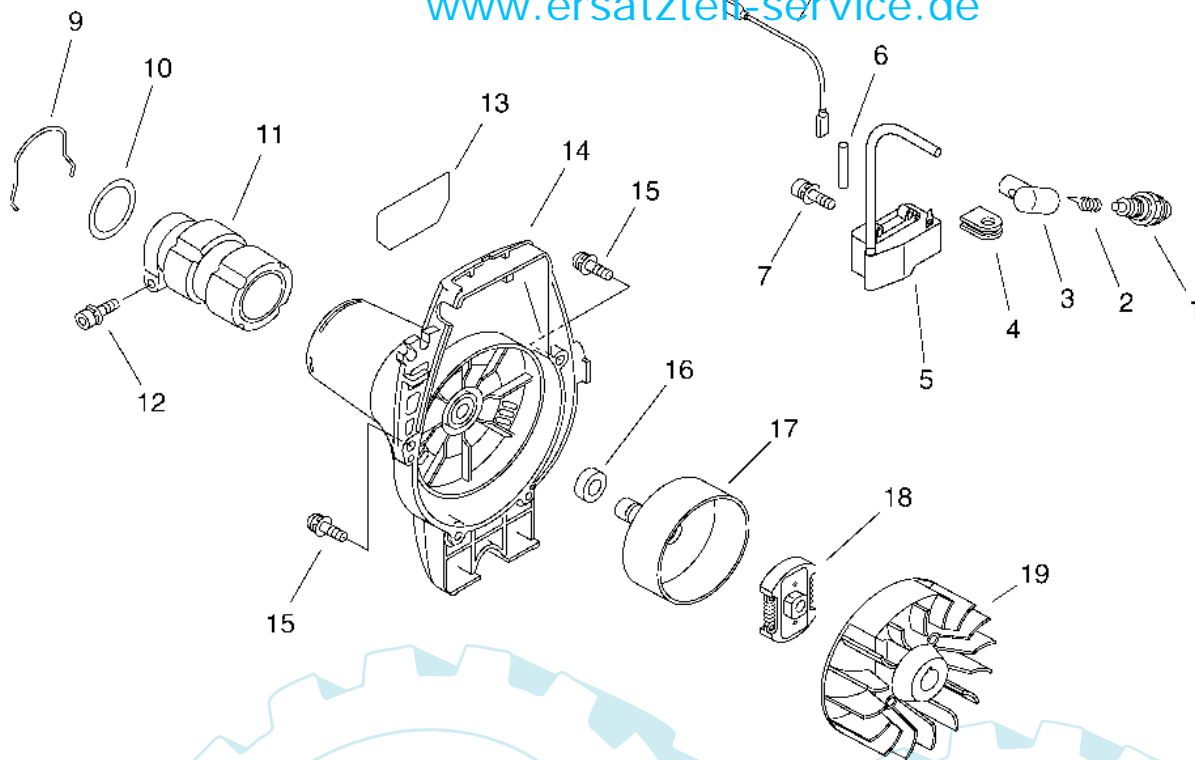

Stückliste:

Ref. #	Artikelnr.	Artikelname	Menge	Beschreibung
01	NGK-BPMR8Y	Zündkerze	1.0000	St
02	16-159011-03432	Kontaktfeder CS-2600/4200/PB-500	1.0000	St
03	16-159012-03433	Zündkerzenkappe, Gummi	1.0000	St
04	16-156112-40630	Dichtring	1.0000	St
05	16-A411-000140	Zündmodul	1.0000	St
06	16-V475-003960	Tülle f. Zündkabel	1.0000	St
07	16-900162-04020	Schraube	2.0000	St
08	16-162010-52830	Leitung	1.0000	St
09	16-660316-55630	Clip	1.0000	St
10	16-V315-000030	Scheibe	1.0000	St
11	16-A575-000110	Puffer	1.0000	St
12	16-91118-05028	Schraube M5x28 mm	1.0000	St
13	16-X547-000540	Aufkleber, ECHO	1.0000	St
14	16-A172-000320	Abdeckung Lüfterrad	1.0000	St
15	16-91363-04016	Schraube	4.0000	St
16	16-175313-20430	Ring	1.0000	St
17	16-175005-44331	Kupplungsstrommel	1.0000	St
18	16-175000-56831	Kupplung SRM-220ES	1.0000	St
19	16-A409-000210	Polrad	1.0000	St

19 referenz(en)