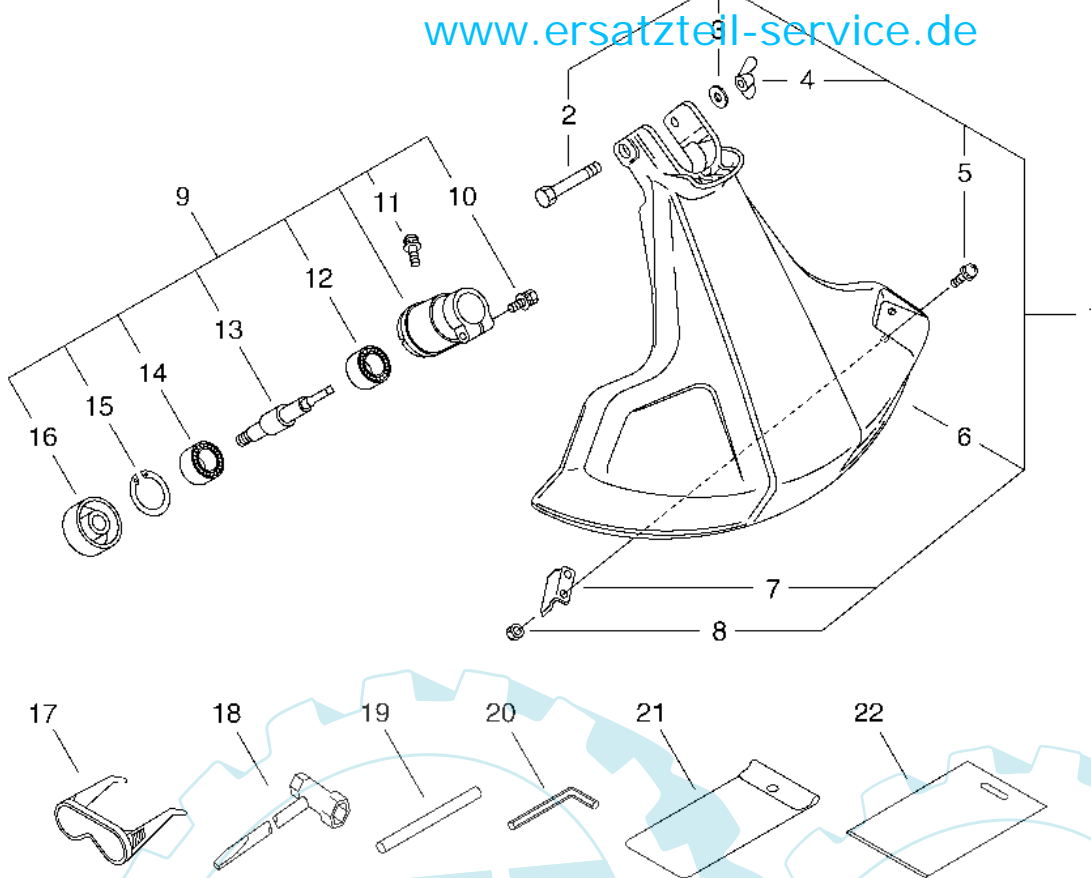

Stückliste:

Ref. #	Artikelnr.	Artikelname	Menge	Beschreibung
01	16-P021-009552	Schlagschutz	1.0000 St	
02	16-900017-08064	Schraube 1/4-20x2A	1.0000 St	
03	16-910300-27700	U-Scheibe	1.0000 St	
04	16-900033-00008	Flügelmutter 1/4-20	1.0000 St	
05	16-900242-05012	Schraube	2.0000 St	
06	16-699010-44330	Messerschutz GT-220ES	1.0000 St	
07	16-C554-000021	Abschneider	1.0000 St	
08	16-900500-00005	Mutter	2.0000 St	
09	16-P021-009461	Gehäuse flex. Welle kpl.	1.0000 St	
10	16-91118-05025	Schraube M5x25 mm	1.0000 St	
11	16-900242-04010	Schraube	1.0000 St	
12	16-94060-06200	Kugellager	1.0000 St	
13	16-C534-000341	Adapter Welle	1.0000 St	
14	16-94061-06200	Kugellager	1.0000 St	
15	16-900702-00030	Seegerring, innen, 30mm	1.0000 St	
16	16-C535-000340	Fixierplatte	1.0000 St	
17	16-X690-000050	Schutzbrille SRM	1.0000 St	
18	16-895410-02830	Kombischlüssel	1.0000 St	
19	16-897518-01131	Blockierwerkzeug	1.0000 St	
20	16-895610-00130	Imbusschlüssel - 4mm	1.0000 St	
21	16-898510-39130	Werkzeugtasche	1.0000 St	
22	16-X698-000040	Werkzeugtasche	1.0000 St	

22 referenz(en)