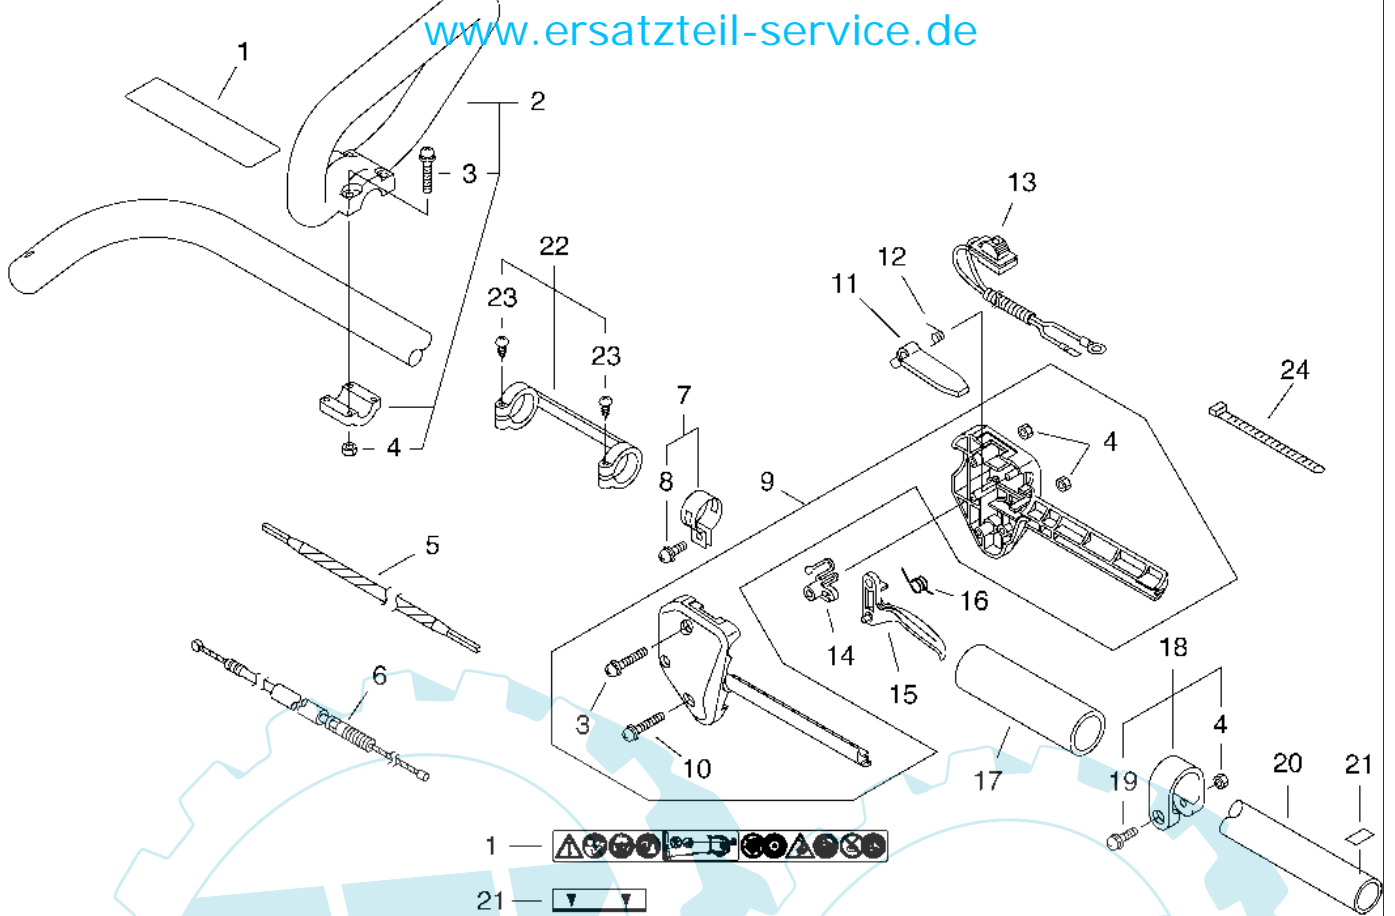

Stückliste:

Ref. #	Artikelnr.	Artikelname	Menge	Beschreibung
01	16-X505-000140	Aufkleber, Vorsicht	1.0000 St	
02	16-P021-012400	Griff kpl.	1.0000 St	
03	16-900242-05035	Schraube	1.0000 St	
04	16-900500-00005	Mutter	1.0000 St	
05	16-C506-000090	Biegsame Welle	1.0000 St	
06	16-V430-001880	Gaszug	1.0000 St	
07	16-301200-29430	Aufhänger	1.0000 St	
08	16-900242-05014	Schraube(Eisen)	1.0000 St	
09	16-178003-52130	Plastikgehäuse, Gasgriff o. Halbgasknopf	1.0000 St	
10	16-900242-05025	Schraube	1.0000 St	
11	16-178090-52632	Gashebelsperre	1.0000 St	
12	16-178013-52630	Feder	1.0000 St	
13	16-A440-000831	Stopschalter	1.0000 St	
14	16-178012-52630	Gashebelsperre	1.0000 St	
15	16-178010-52130	Gashebel	1.0000 St	
16	16-178043-42230	Feder	1.0000 St	
17	16-C403-000140	Griff SRM-220ES	1.0000 St	
18	16-P021-014550	Schelle	1.0000 St	
19	16-900242-05028	Schraube	1.0000 St	
20	16-C050-000470	Gestänge	1.0000 St	
21	16-890152-04930	Aufkleber	1.0000 St	
22	16-610281-54130	Verbinder	1.0000 St	
23	16-900253-04025	Schraube 4x25 (10)	2.0000 St	
24	16-178121-08550	Band	2.0000 St	

24 referenz(en)