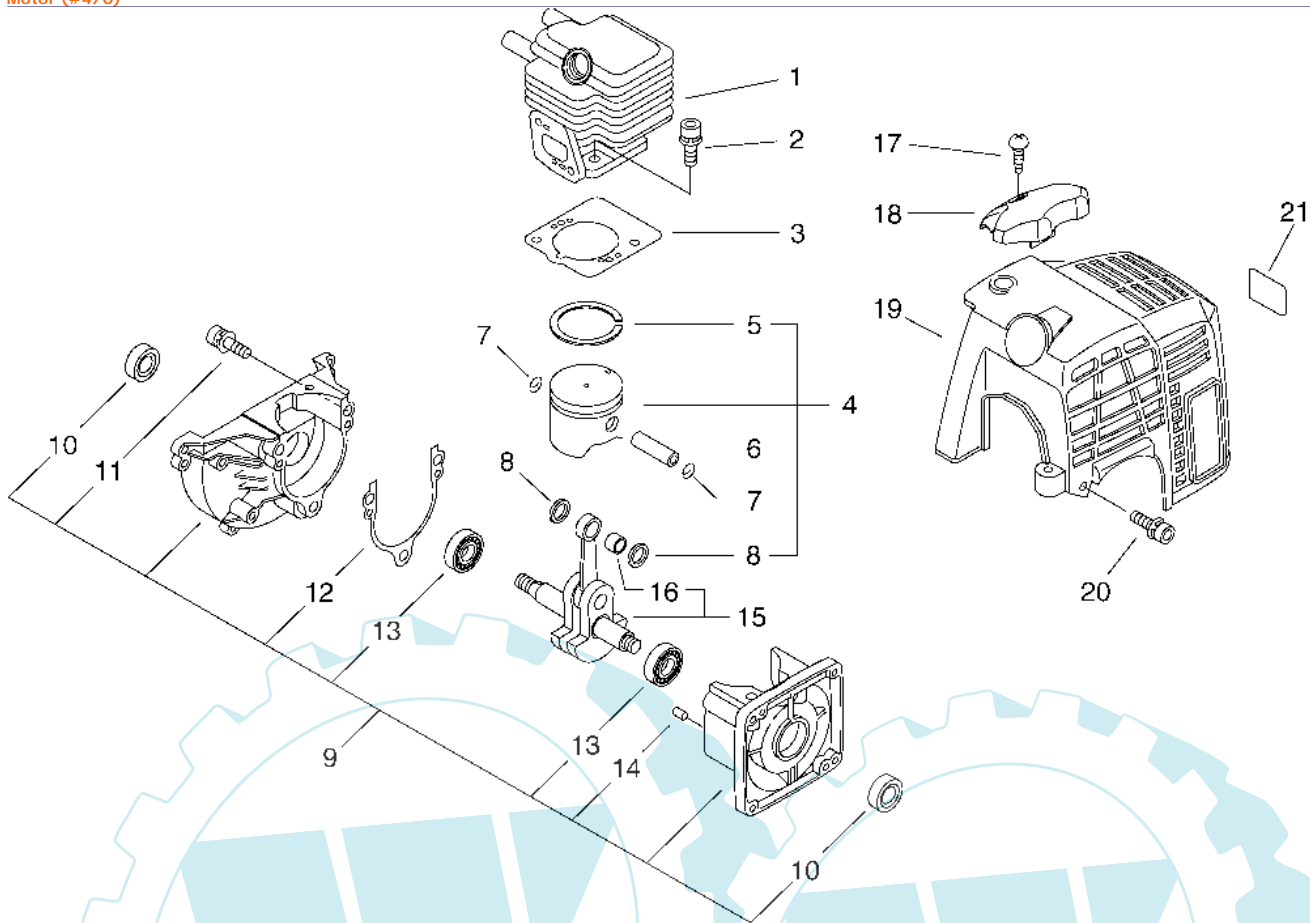

Motor (#4/0)

Stückliste:

Ref. #	ArtikeInr.	Artikelname	Menge	Beschreibung
01	16-A130-000540	Zylinder	1.0000	St
02	16-900162-05022	Schraube CS-3500,-3501,SRM-2655,PB-500	2.0000	St
03	16-V100-000160	Dichtung, Zylinder HCR-1510	1.0000	St
04	16-P021-007712	Kolben kpl.	1.0000	St
05	16-A101-000090	Kolbenring	1.0000	St
06	16-100013-11520	Kolbenbolzen	1.0000	St
07	16-100015-04630	Sicherungsring(Eisen) CS-2600/3500/3501	2.0000	St
08	16-100014-11520	Distanzring(Eisen)	2.0000	St
09	16-100204-52132	Kurbelgehäuse	1.0000	St
10	16-100212-42031	Simmerring	2.0000	St
11	16-900162-05028	Schraube	3.0000	St
12	16-100242-42030	Dichtung	1.0000	St
13	16-94035-36201	Kugellager	2.0000	St
14	16-100215-03930	Führungsbolzen PB-500	2.0000	St
15	16-A011-000101	Kurbelwelle	1.0000	St
16	16-V553-000010	Nadellager	1.0000	St
17	16-900253-05020	Schraube 5x20	1.0000	St
18	16-A162-000130	Schutz	1.0000	St
19	16-A160-000890	Abdeckung, Zylinder	1.0000	St
20	16-V202-000090	Schraube, 4	2.0000	St
21	16-X505-002310	Aufkleber, Vorsicht SRM-265ES,PB-500	1.0000	St

19 referenz(en)

Stückliste:

Ref. #	Artikelnr.	Artikelname	Menge	Beschreibung
01	16-A052-000180	Starterklinke kompl.	1.0000 St	
02	16-P022-002100	E-Ring PB-500	2.0000 St	
03	16-P022-006510	Feder	2.0000 St	
04	16-P022-006850	Mitnehmer, Starter HC-30ES	2.0000 St	
05	16-A051-000680	Starter kompl.	1.0000 St	
06	16-177236-61830	Schraube	1.0000 St	
07	16-P022-008280	Platte, mit Nocken	1.0000 St	
08	16-P022-008270	Feder	1.0000 St	
09	16-P022-008260	Starterseil	1.0000 St	
10	16-P022-006830	Seilscheibe	1.0000 St	
11	16-177220-42030	Starterfeder	1.0000 St	
12	16-177246-11120	Abdeckung	1.0000 St	
13	16-177228-27030	Startergriff	1.0000 St	
14	16-177227-42030	Seilführung	1.0000 St	
15	16-V202-000090	Schraube, 4	2.0000 St	
16	16-X502-000330	"Aufkleber ""ECHO""	1.0000 St	