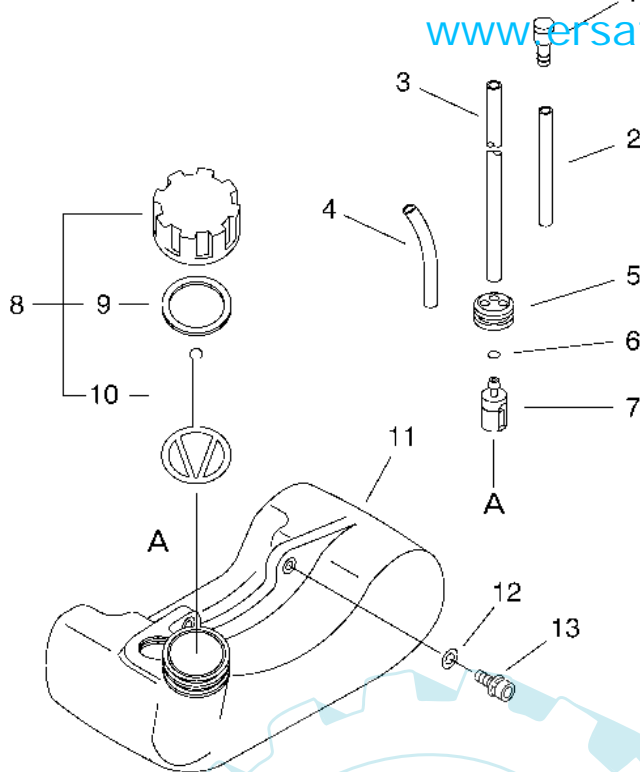

Stückliste:

Ref. #	Artikelnr.	Artikelname	Menge	Beschreibung
01	16-A356-000030	Ventil Tankbelüftung PAS-2400	1.0000 St	
02	16-900519-99999	Kraftstoffzufuhr-KIT	1.0000 St	
03	16-V471-001190	Benzinleitung (Gummi)	1.0000 St	
04	16-132012-56030	Benzinleitung	1.0000 St	
05	16-132115-46730	Dichtring	1.0000 St	
06	16-132013-09820	Clip	1.0000 St	
07	16-131205-07320	Benzinfilter	1.0000 St	
08	16-P021-012210	Tankdeckel kpl.	1.0000 St	
09	16-131016-55830	Dichtung Tankdeckel	1.0000 St	
10	16-A365-000060	Tankdeckel, Verliersicherung	1.0000 St	
11	16-A350-000480	Tank, Benzin	1.0000 St	
12	16-900603-00005	Scheibe(Eisen) CS-2600	2.0000 St	
13	16-91118-05020	Schraube M5x20 mm	2.0000 St	

13 referenz(en)