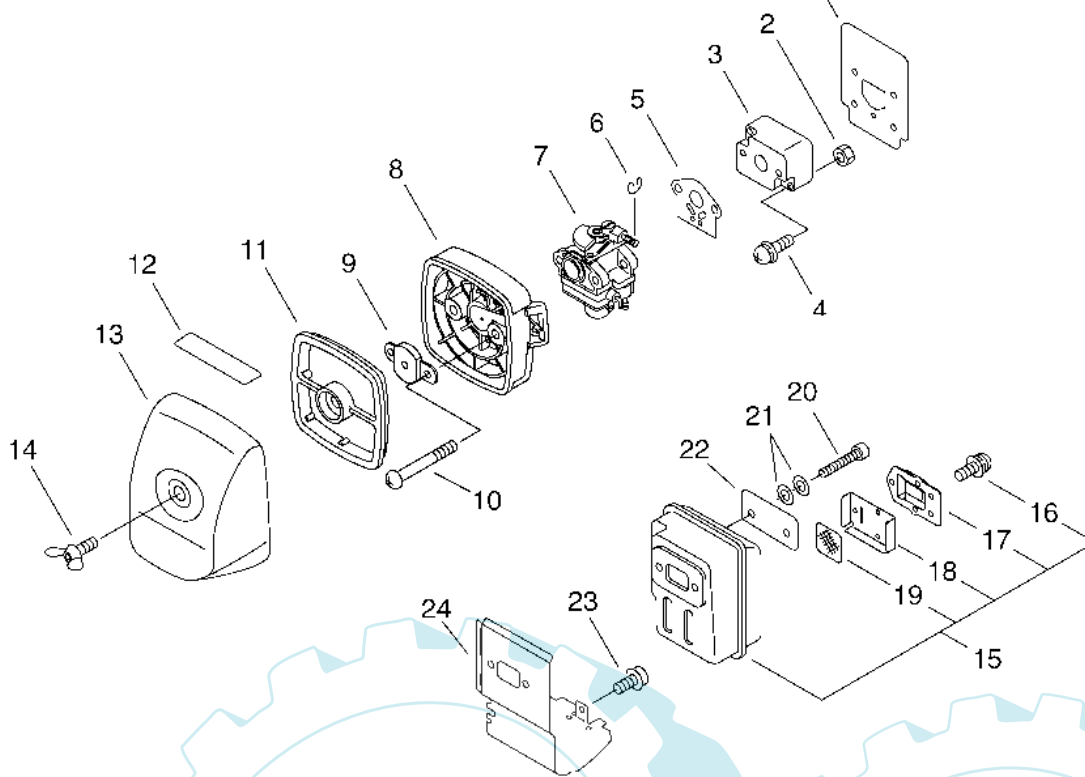

Stückliste:

Ref. #	Artikelnr.	Artikelname	Menge	Beschreibung
01	16-130010-42032	Dichtung(Papier)	1.0000	St
02	16-900500-00005	Mutter	2.0000	St
03	16-P021-015350	Zwischenflansch	1.0000	St
04	16-900242-05020	Schraube(Eisen)	2.0000	St
05	16-130010-13410	Dichtung, Vergaser, Einlass	1.0000	St
06	16-100015-00120	Sicherungsring	1.0000	St
07	16-A021-001460	Vergaser	1.0000	St
08	16-P021-004480	Luftfiltergehäuse	1.0000	St
09	16-129011-52730	Halterung	1.0000	St
10	16-900220-05065	Schraube 5x65	2.0000	St
11	16-130310-54130	Luftfilter mit Gummirand	1.0000	St
12	16-890332-52730	Aufkleber, Choke PB-260L,PB-500	1.0000	St
13	16-130313-05863	Luftfilterdeckel	1.0000	St
14	16-210417-52730	Flügelschraube HC-2300W,HC-2400,PB-24LN	1.0000	St
15	16-P021-007420	Auspuff	1.0000	St
16	16-900242-04010	Schraube	5.0000	St
17	16-A313-000600	Auspuffdeckel	1.0000	St
18	16-V104-000360	Dichtung, Auspuff	1.0000	St
19	16-145862-40630	Funkenschutzsieb	1.0000	St
20	16-900105-05055	Schraube	2.0000	St
21	16-V347-000000	Distanzstück, konisch	4.0000	St
22	16-V150-000371	Platte	1.0000	St
23	16-91121-04008	Schraube	1.0000	St
24	16-V104-000500	Dichtung, Auspuff	1.0000	St

24 referenz(en)