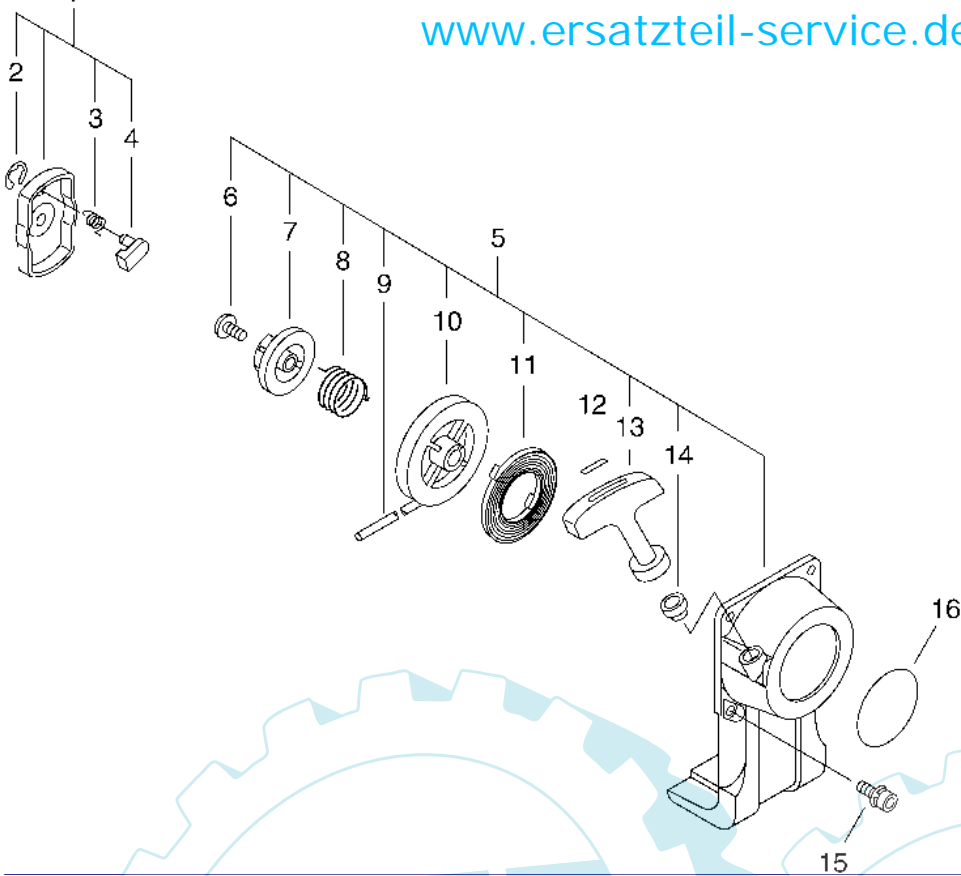

21 referenz(en)

Zündung, Kupplung (#8/0)

Stückliste:

Ref. #	Artikelnr.	Artikelname	Menge	Beschreibung
01	NGK-BPMR8Y	Zündkerze	1.0000	St
02	16-159011-03432	Kontaktfeder CS-2600/4200/PB-500	1.0000	St
03	16-159012-03433	Zündkerzenkappe, Gummi	1.0000	St
04	16-156112-40630	Dichtring	1.0000	St
05	16-A411-000140	Zündmodul	1.0000	St
06	16-V475-003960	Tülle f. Zündkabel	1.0000	St
07	16-900162-04020	Schraube	2.0000	St
08	16-162010-52830	Leitung	1.0000	St
09	16-660316-55630	Clip	1.0000	St
10	16-V315-000030	Scheibe	1.0000	St
11	16-A575-000110	Puffer	1.0000	St
12	16-91118-05028	Schraube M5x28 mm	1.0000	St
13	16-X547-000540	Aufkleber, ECHO	1.0000	St
14	16-A172-000320	Abdeckung Lüfterrad	1.0000	St
15	16-91363-04016	Schraube	4.0000	St
16	16-175313-20430	Ring	1.0000	St
17	16-175005-44331	Kupplungsstrommel	1.0000	St
18	16-175000-56831	Kupplung SRM-220ES	1.0000	St
19	16-A409-000210	Polrad	1.0000	St

19 referenz(en)

Stückliste:

Ref. #	Artikelnr.	Artikelname	Menge	Beschreibung
01	16-A052-000180	Starterklinke kompl.	1.0000 St	
02	16-P022-002100	E-Ring PB-500	2.0000 St	
03	16-P022-006510	Feder	2.0000 St	
04	16-P022-006850	Mitnehmer, Starter HC-30ES	2.0000 St	
05	16-A051-000680	Starter kompl.	1.0000 St	
06	16-177236-61830	Schraube	1.0000 St	
07	16-P022-008280	Platte, mit Nocken	1.0000 St	
08	16-P022-008270	Feder	1.0000 St	
09	16-P022-008260	Starterseil	1.0000 St	
10	16-P022-006830	Seilscheibe	1.0000 St	
11	16-177220-42030	Starterfeder	1.0000 St	
12	16-177246-11120	Abdeckung	1.0000 St	
13	16-177228-27030	Startergriff	1.0000 St	
14	16-177227-42030	Seilführung	1.0000 St	
15	16-V202-000090	Schraube, 4	2.0000 St	
16	16-X502-000330	"Aufkleber ""ECHO""	1.0000 St	